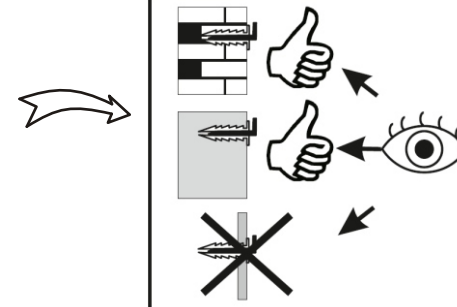

HUGO krovat' 140x200

NO	Dim.		Col.-No	Qty
1	1444	984	2	1
2	2000	250	1	1
3	2000	250	1	1
4	1410	284	2	2
5	200	2000	1	2
6	200	2000	1	1
7	1444	252	2	1
8	80	1410	2	1
9	1444	67	2	1
10	984	50	1	1
11	984	50	1	2
12	984	50	1	1
13	1144	266	3	1

HUGO krovat' 140x200

K2 x16		ZX x15	 ø7x50	G5 x12		G2 x1		T1 x8		K3 x8	 USØ3,5x30
K1 x3	 UsØ4x30	B4 x16		B5 x16	 ø15x12	M1 x3	 20x20mm	A1 x8	 ø8x30	D10 x6	 USØ3,5x16
O1 x6	 UsØ4x45										

HUGO krovat' 140x200