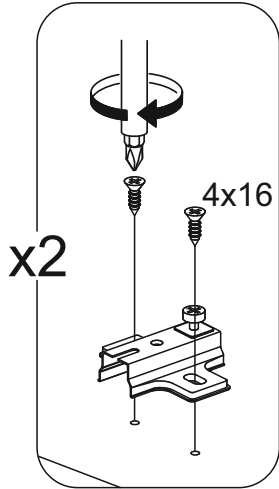

### Шкаф навесной (Серия 2)

740x300x250 (ШxВxГ)

Уважаемые покупатели! Идеального качества сборки можно добиться только путем привлечения **ПРОФЕССИОНАЛЬНОГО** (толкового) сборщика мебели.

Все замечания и пожелания присылайте по адресу [mebelesonomu@mail.ru](mailto:mebelesonomu@mail.ru), они будут рассмотрены **НЕЗАМЕДЛИТЕЛЬНО**.

x12

x12

A=B

x2

4x16

1	2	3	4	5
1	296	734	1	1
2	740	250	1	1
3	740	250	1	1
4	268	250	1	1
5	268	250	2	1

x2

4x16

x1

6,3x13

x2

4x16

2 147.000

x2

x2

4x30