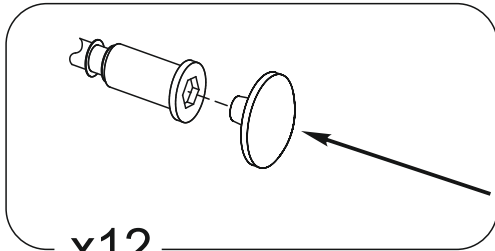

### Шкаф навесной (Серия 2)

740x300x250 (ШxВxГ)

Уважаемые покупатели! Идеального качества сборки можно добиться только путем привлечения **ПРОФЕССИОНАЛЬНОГО** (толкового) сборщика мебели.

Все замечания и пожелания присылайте по адресу [mebelesonomu@mail.ru](mailto:mebelesonomu@mail.ru), они будут рассмотрены **НЕЗАМЕДЛИТЕЛЬНО**.

x12

x12

A=B

x2

4x16

1	2	3	4	5
1	296	734	1	1
2	740	250	1	1
3	740	250	1	1
4	268	250	1	1
5	268	250	2	1

x2

4x16