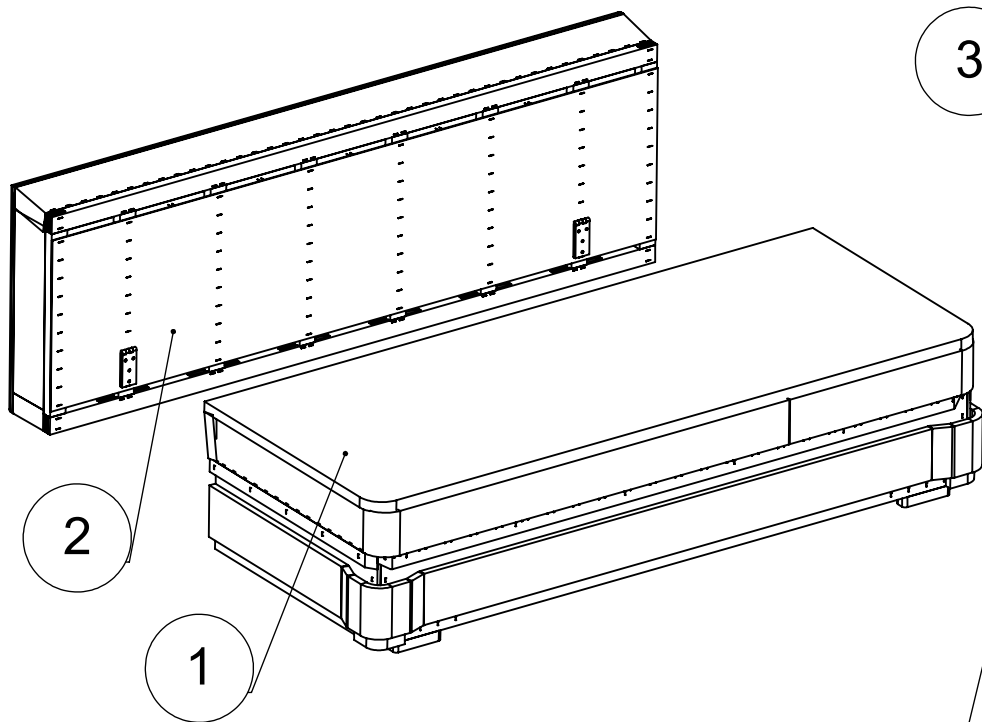

ТАХТА "КАНТАБРИЯ"

СХЕМА СБОРКИ

ВИД СНИЗУ

- 1 x1 Сиденье
- 2 x1 Спинка
- 3 x8 Саморез 3,8x32