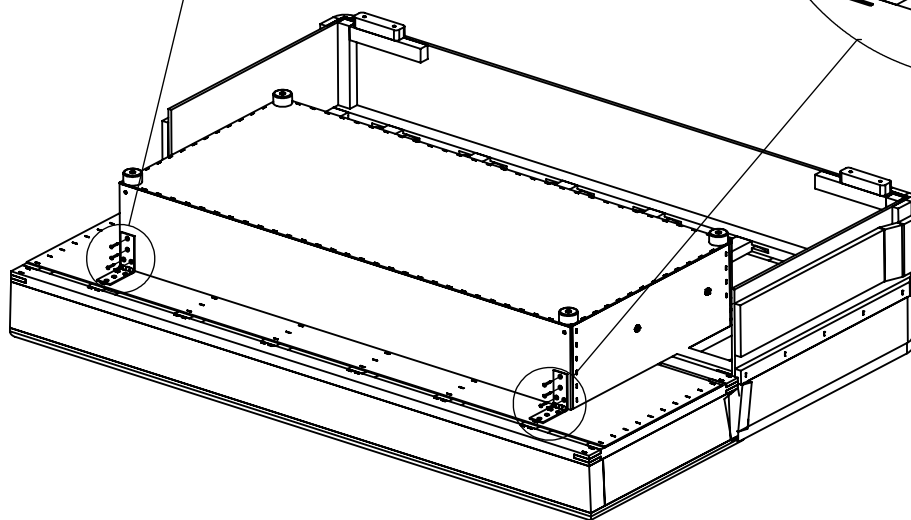

ТАХТА "КАНТАБРИЯ"

СХЕМА СБОРКИ

ВИД СНИЗУ

- 1 x1 Сиденье
- 2 x1 Спинка
- 3 x8 Саморез 3,8x32