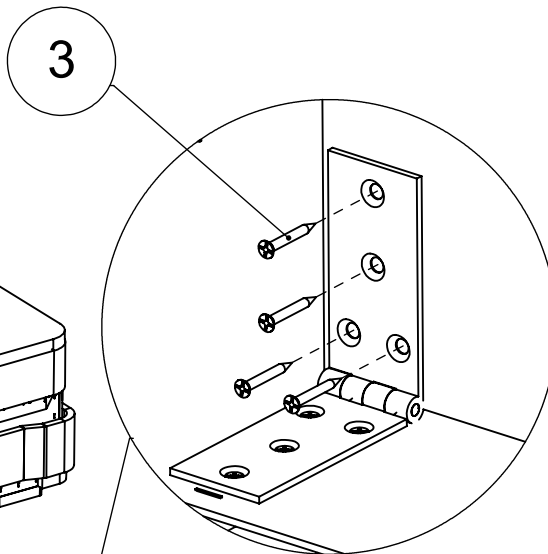

ТАХТА "КАНТАБРИЯ"

СХЕМА СБОРКИ

ВИД СНИЗУ

- 1 x1 Сиденье
- 2 x1 Спинка
- 3 x8 Саморез 3,8x32