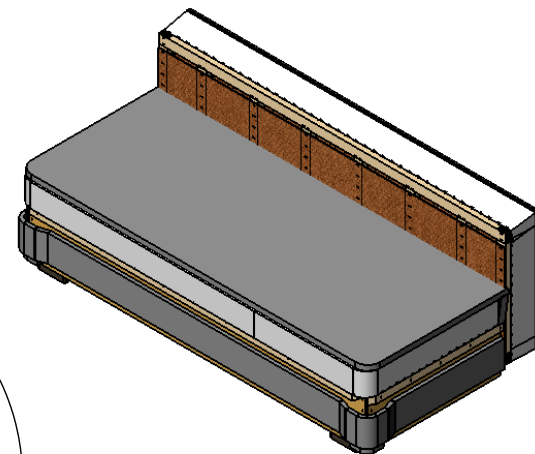

ТАХТА "КАНТАБРИЯ"

СХЕМА СБОРКИ

ВИД СНИЗУ

- 1 x1 Сиденье
- 2 x1 Спинка
- 3 x8 Саморез 3,8x32