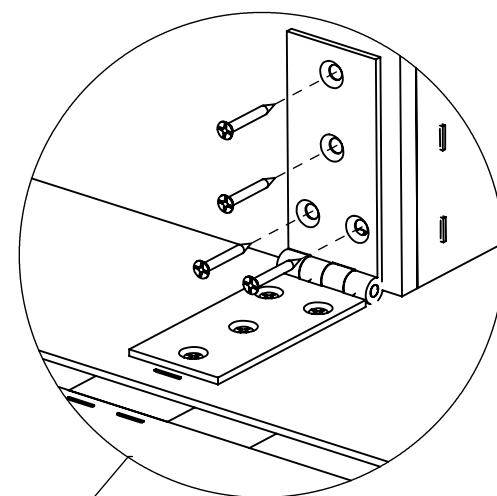

ТАХТА "КАНТАБРИЯ"

СХЕМА СБОРКИ

ВИД СНИЗУ

- 1 x1 Сиденье
- 2 x1 Спинка
- 3 x8 Саморез 3,8x32