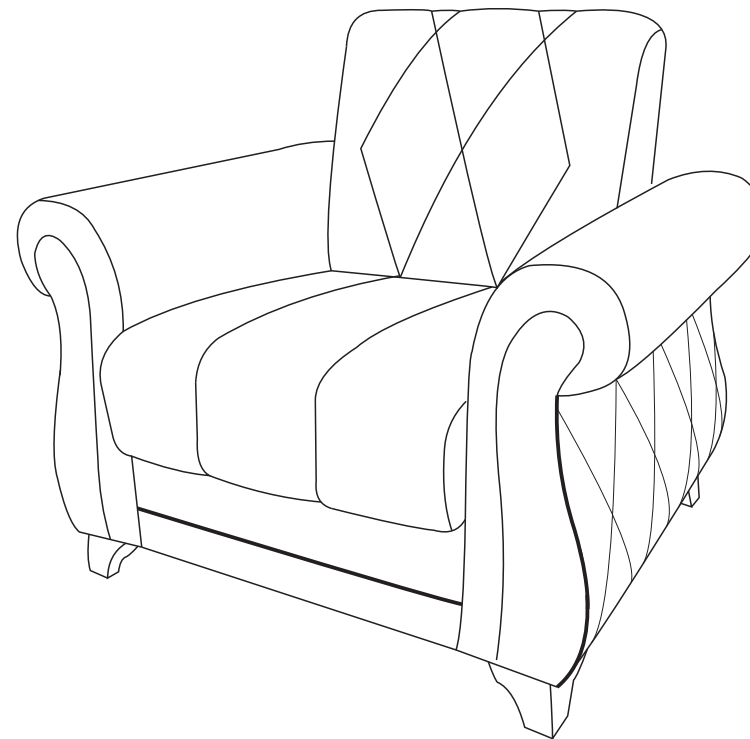

Кресло для отдыха Роуз

Габариты изделия: 930x800x850

Дата изготовления: 08/2021

Гарантийный срок: 18 месяца

Срок службы: 5 лет

Штамп ОТК:

ТР ТС 025-2012

ГОСТ 19917-2014
ГОСТ 16371-2014

ООО «Нижегородмебель и К»

ИНСТРУКЦИЯ ПО СБОРКЕ

Роуз

кресло для отдыха

Габариты:

Длина: 930 мм

Ширина: 800 мм

Высота: 850 мм