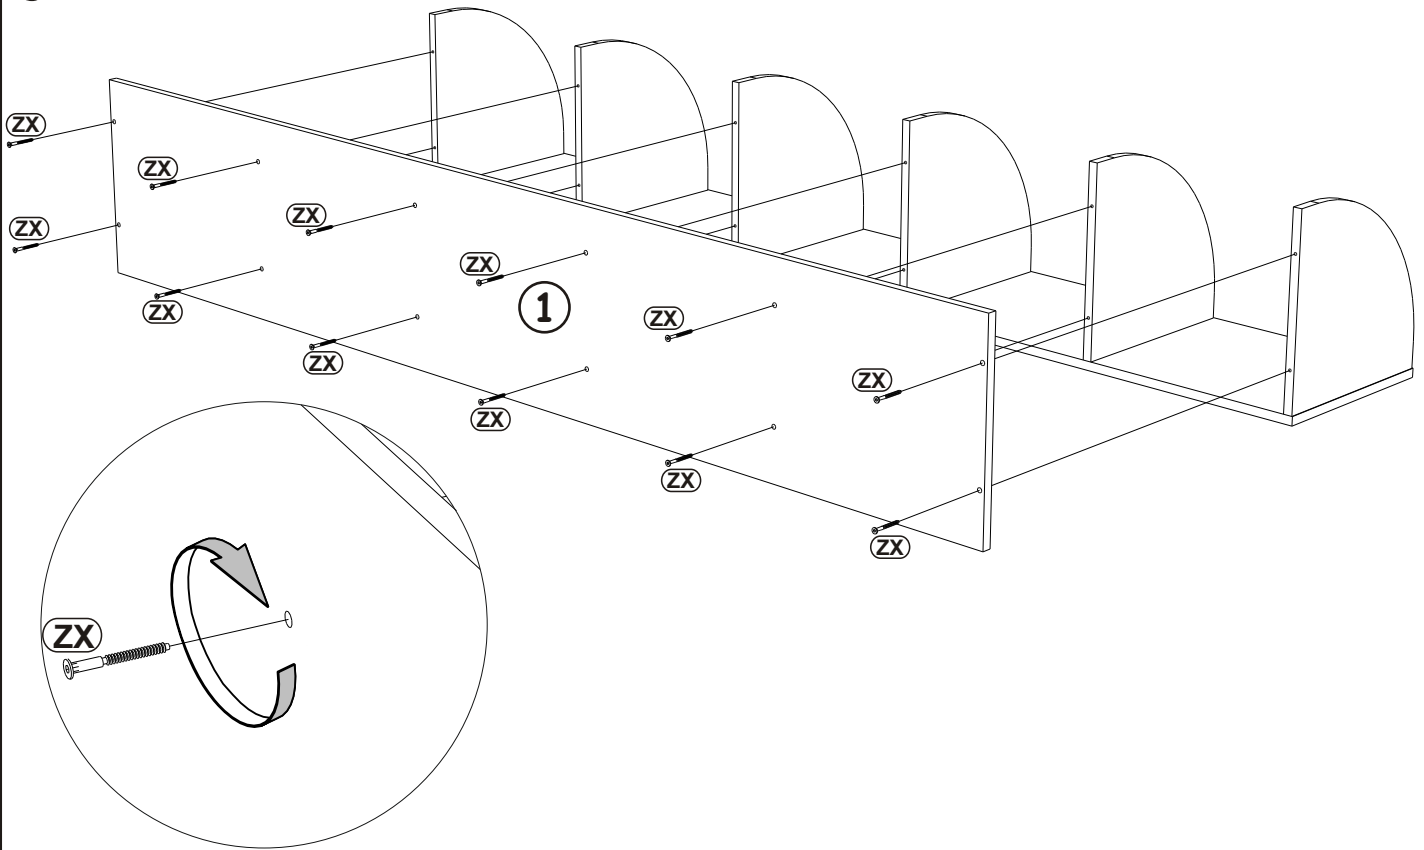

GLOSS Stellazh torcevoj 36x36

NO	Dim.		Col.-No	Qty
1	2030	360	1	1
2	2030	344	1	1
3	342	342	6	1

GLOSS Stellazh torcevoj 36x36

1

2

ZX	
x12	ø7x50

3

4

T1		KR2	
x3	50x50x20mm	x12	USØ3,5x30