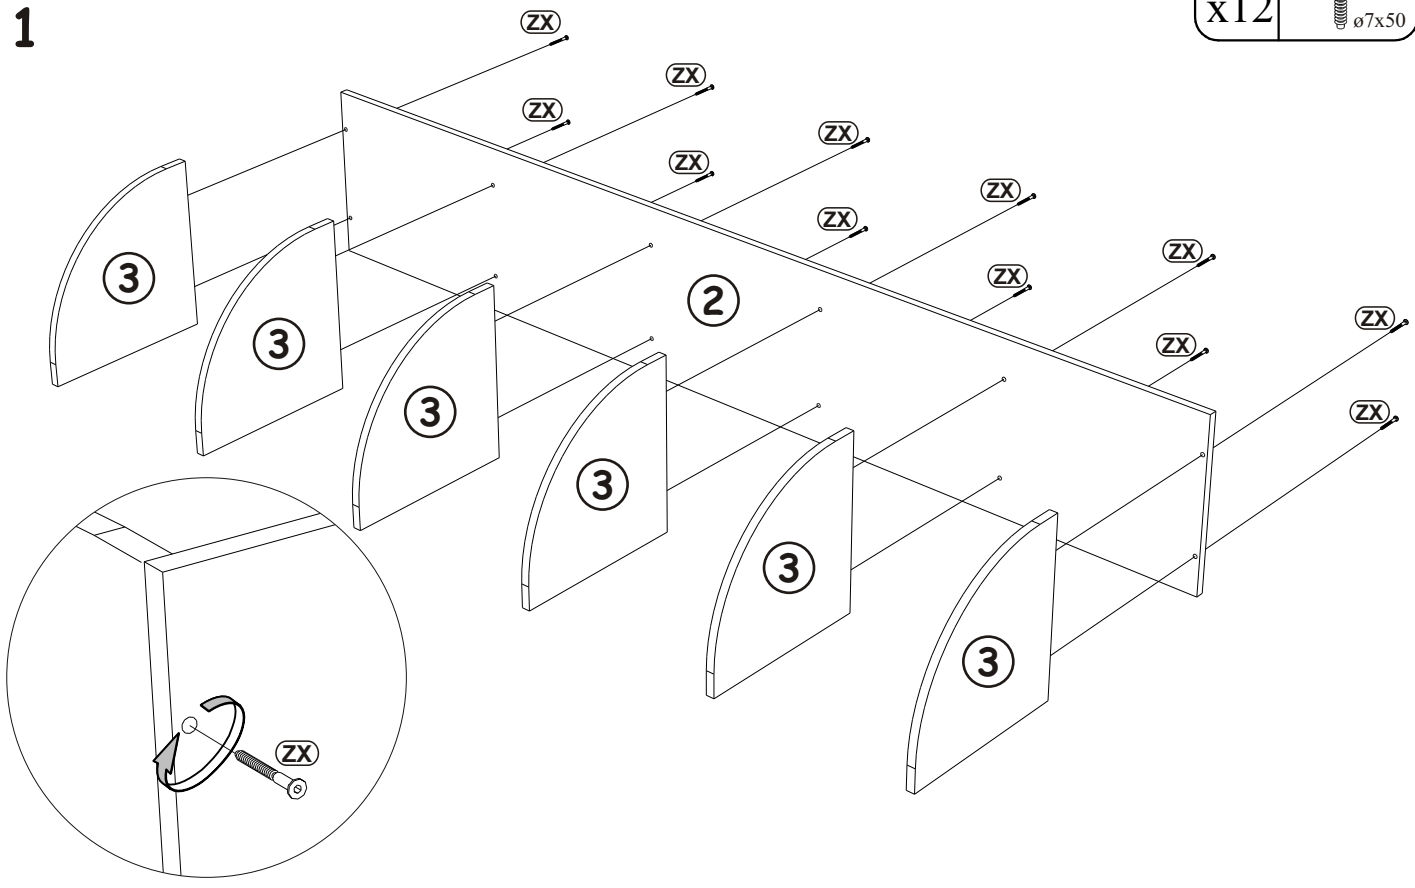

GLOSS Stellazh torcevoj 36x36

NO	Dim.		Col.-No	Qty
1	2030	360	1	1
2	2030	344	1	1
3	342	342	6	1

GLOSS Stellazh torcevoj 36x36

1

2

ZX	
x12	ø7x50

3

4

T1		KR2	
x3	50x50x20mm	x12	USØ3,5x30