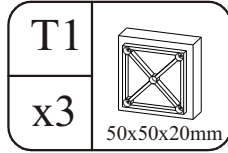

GLOSS Stellazh torcevoj 36x36

NO	Dim.		Col.-No	Qty
1	2030	360	1	1
2	2030	344	1	1
3	342	342	6	1

GLOSS Stellazh torcevoj 36x36

1

2

ZX	
x12	ø7x50

3

4

T1		KR2	
x3	50x50x20mm	x12	USØ3,5x30