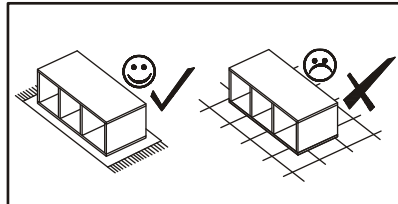

GLOSS Stellazh torcevoj 36x36

NO	Dim.		Col.-No	Qty
1	2030	360	1	1
2	2030	344	1	1
3	342	342	6	1

GLOSS Stellazh torcevoj 36x36

1

2

ZX	
x12	ø7x50

3

4