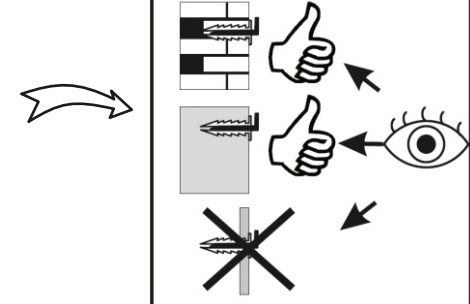

GLOSS Stellazh torcevoj 36x36

NO	Dim.		Col.-No	Qty
1	2030	360	1	1
2	2030	344	1	1
3	342	342	6	1

GLOSS Stellazh torcevoj 36x36

1

2

ZX	
x12	ø7x50

3

4

T1		KR2	
x3	50x50x20mm	x12	USØ3,5x30