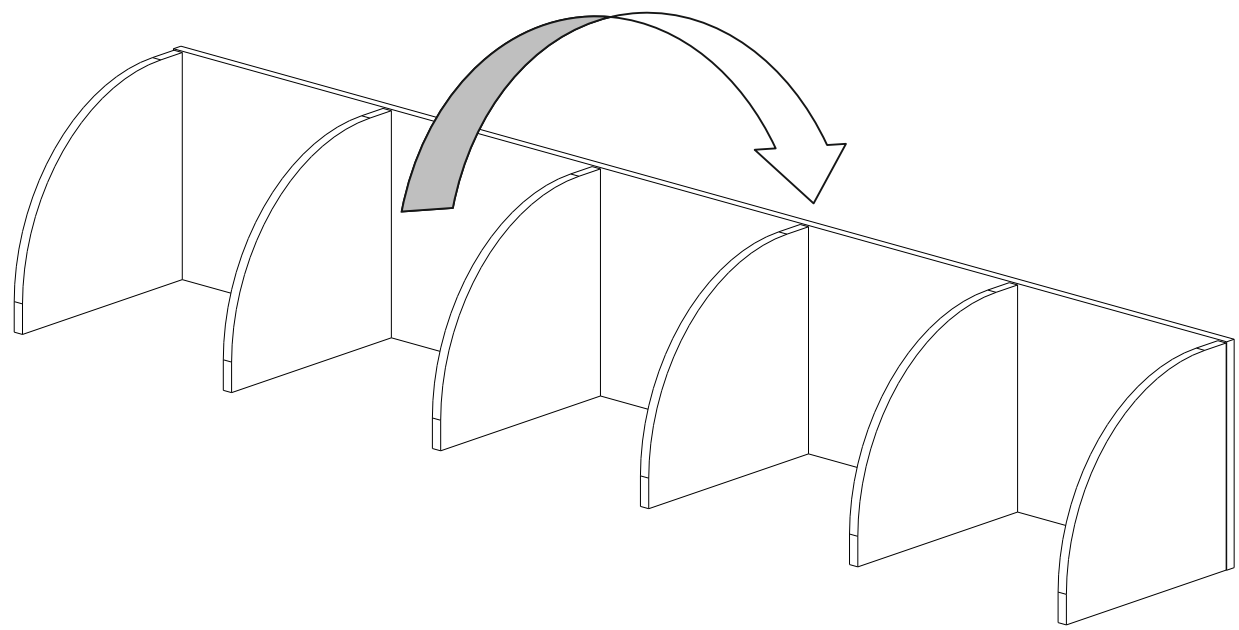

GLOSS Stellazh torcevoj 36x36

NO	Dim.		Col.-No	Qty
1	2030	360	1	1
2	2030	344	1	1
3	342	342	6	1

GLOSS Stellazh torcevoj 36x36

1

2

ZX	
x12	ø7x50

3

4

T1		KR2	
x3	50x50x20mm	x12	USØ3,5x30