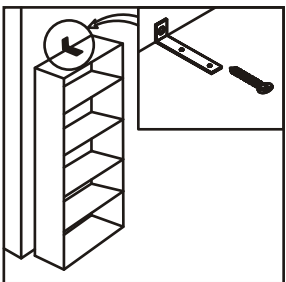

GLOSS Stellazh torcevoj 36x36

NO	Dim.		Col.-No	Qty
1	2030	360	1	1
2	2030	344	1	1
3	342	342	6	1

GLOSS Stellazh torcevoj 36x36

1

2

ZX	
x12	ø7x50

3

4

T1		KR2	
x3	50x50x20mm	x12	USØ3,5x30