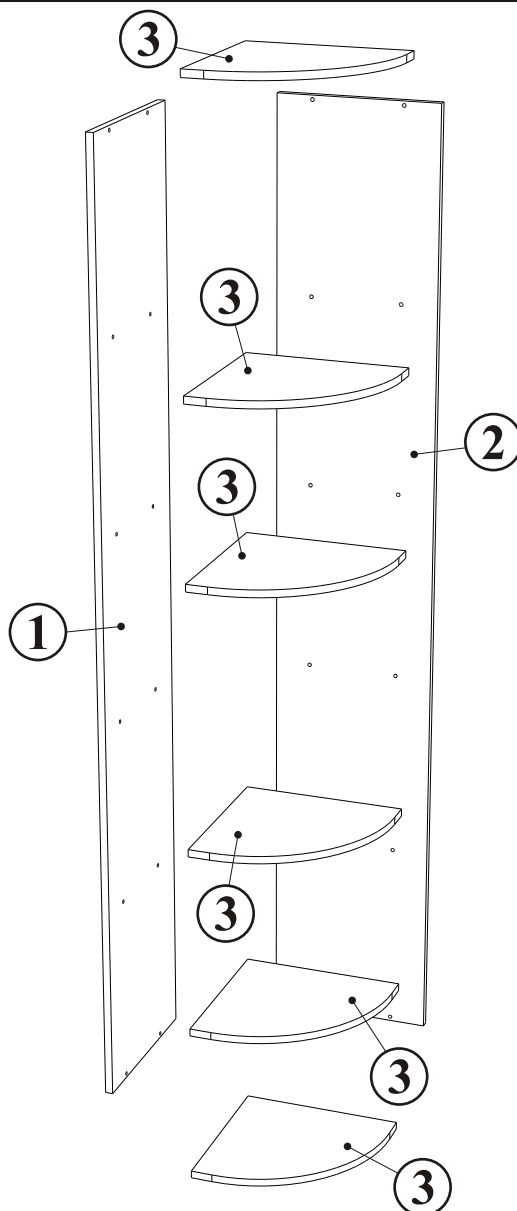

GLOSS Stellazh torcevoj 36x36

NO	Dim.		Col.-No	Qty
1	2030	360	1	1
2	2030	344	1	1
3	342	342	6	1

GLOSS Stellazh torcevoj 36x36

1

2

ZX	
x12	ø7x50

3

4

T1		KR2	
x3	50x50x20mm	x12	USØ3,5x30