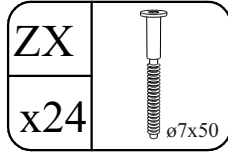

GLOSS Stellazh torcevoj 36x36

NO	Dim.		Col.-No	Qty
1	2030	360	1	1
2	2030	344	1	1
3	342	342	6	1

GLOSS Stellazh torcevoj 36x36

1

2

ZX	
x12	ø7x50

3

4

T1		KR2	
x3	50x50x20mm	x12	USØ3,5x30