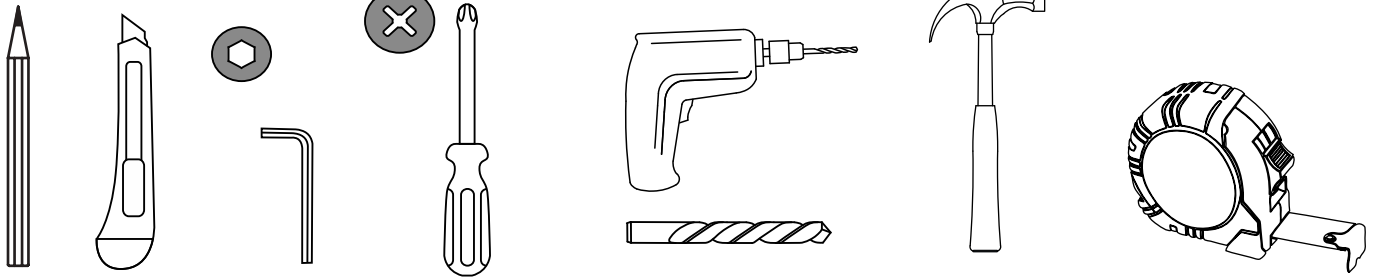

x8

x8

x11

x1

x2

x18

12039

x1