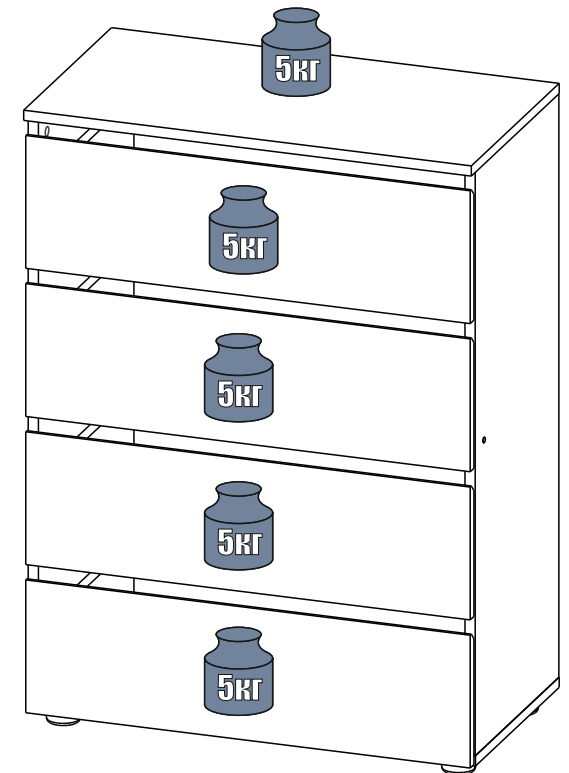

1,6x25	4x30			4x16		
						
51	x4	x12	x12	x17	x14	x8
						
x4		x1		x4		
		4x13				
x3						
		x26				

4x

Сборка ящика

1 2 3	L=mm		
1	850	350	1
2	850	350	1
3	601	368	1
4	601	350	1
5	596	192	4
6	512	80	4
8	300	80	8
7	568	74	1
10	597	360	2
9	541	298	4