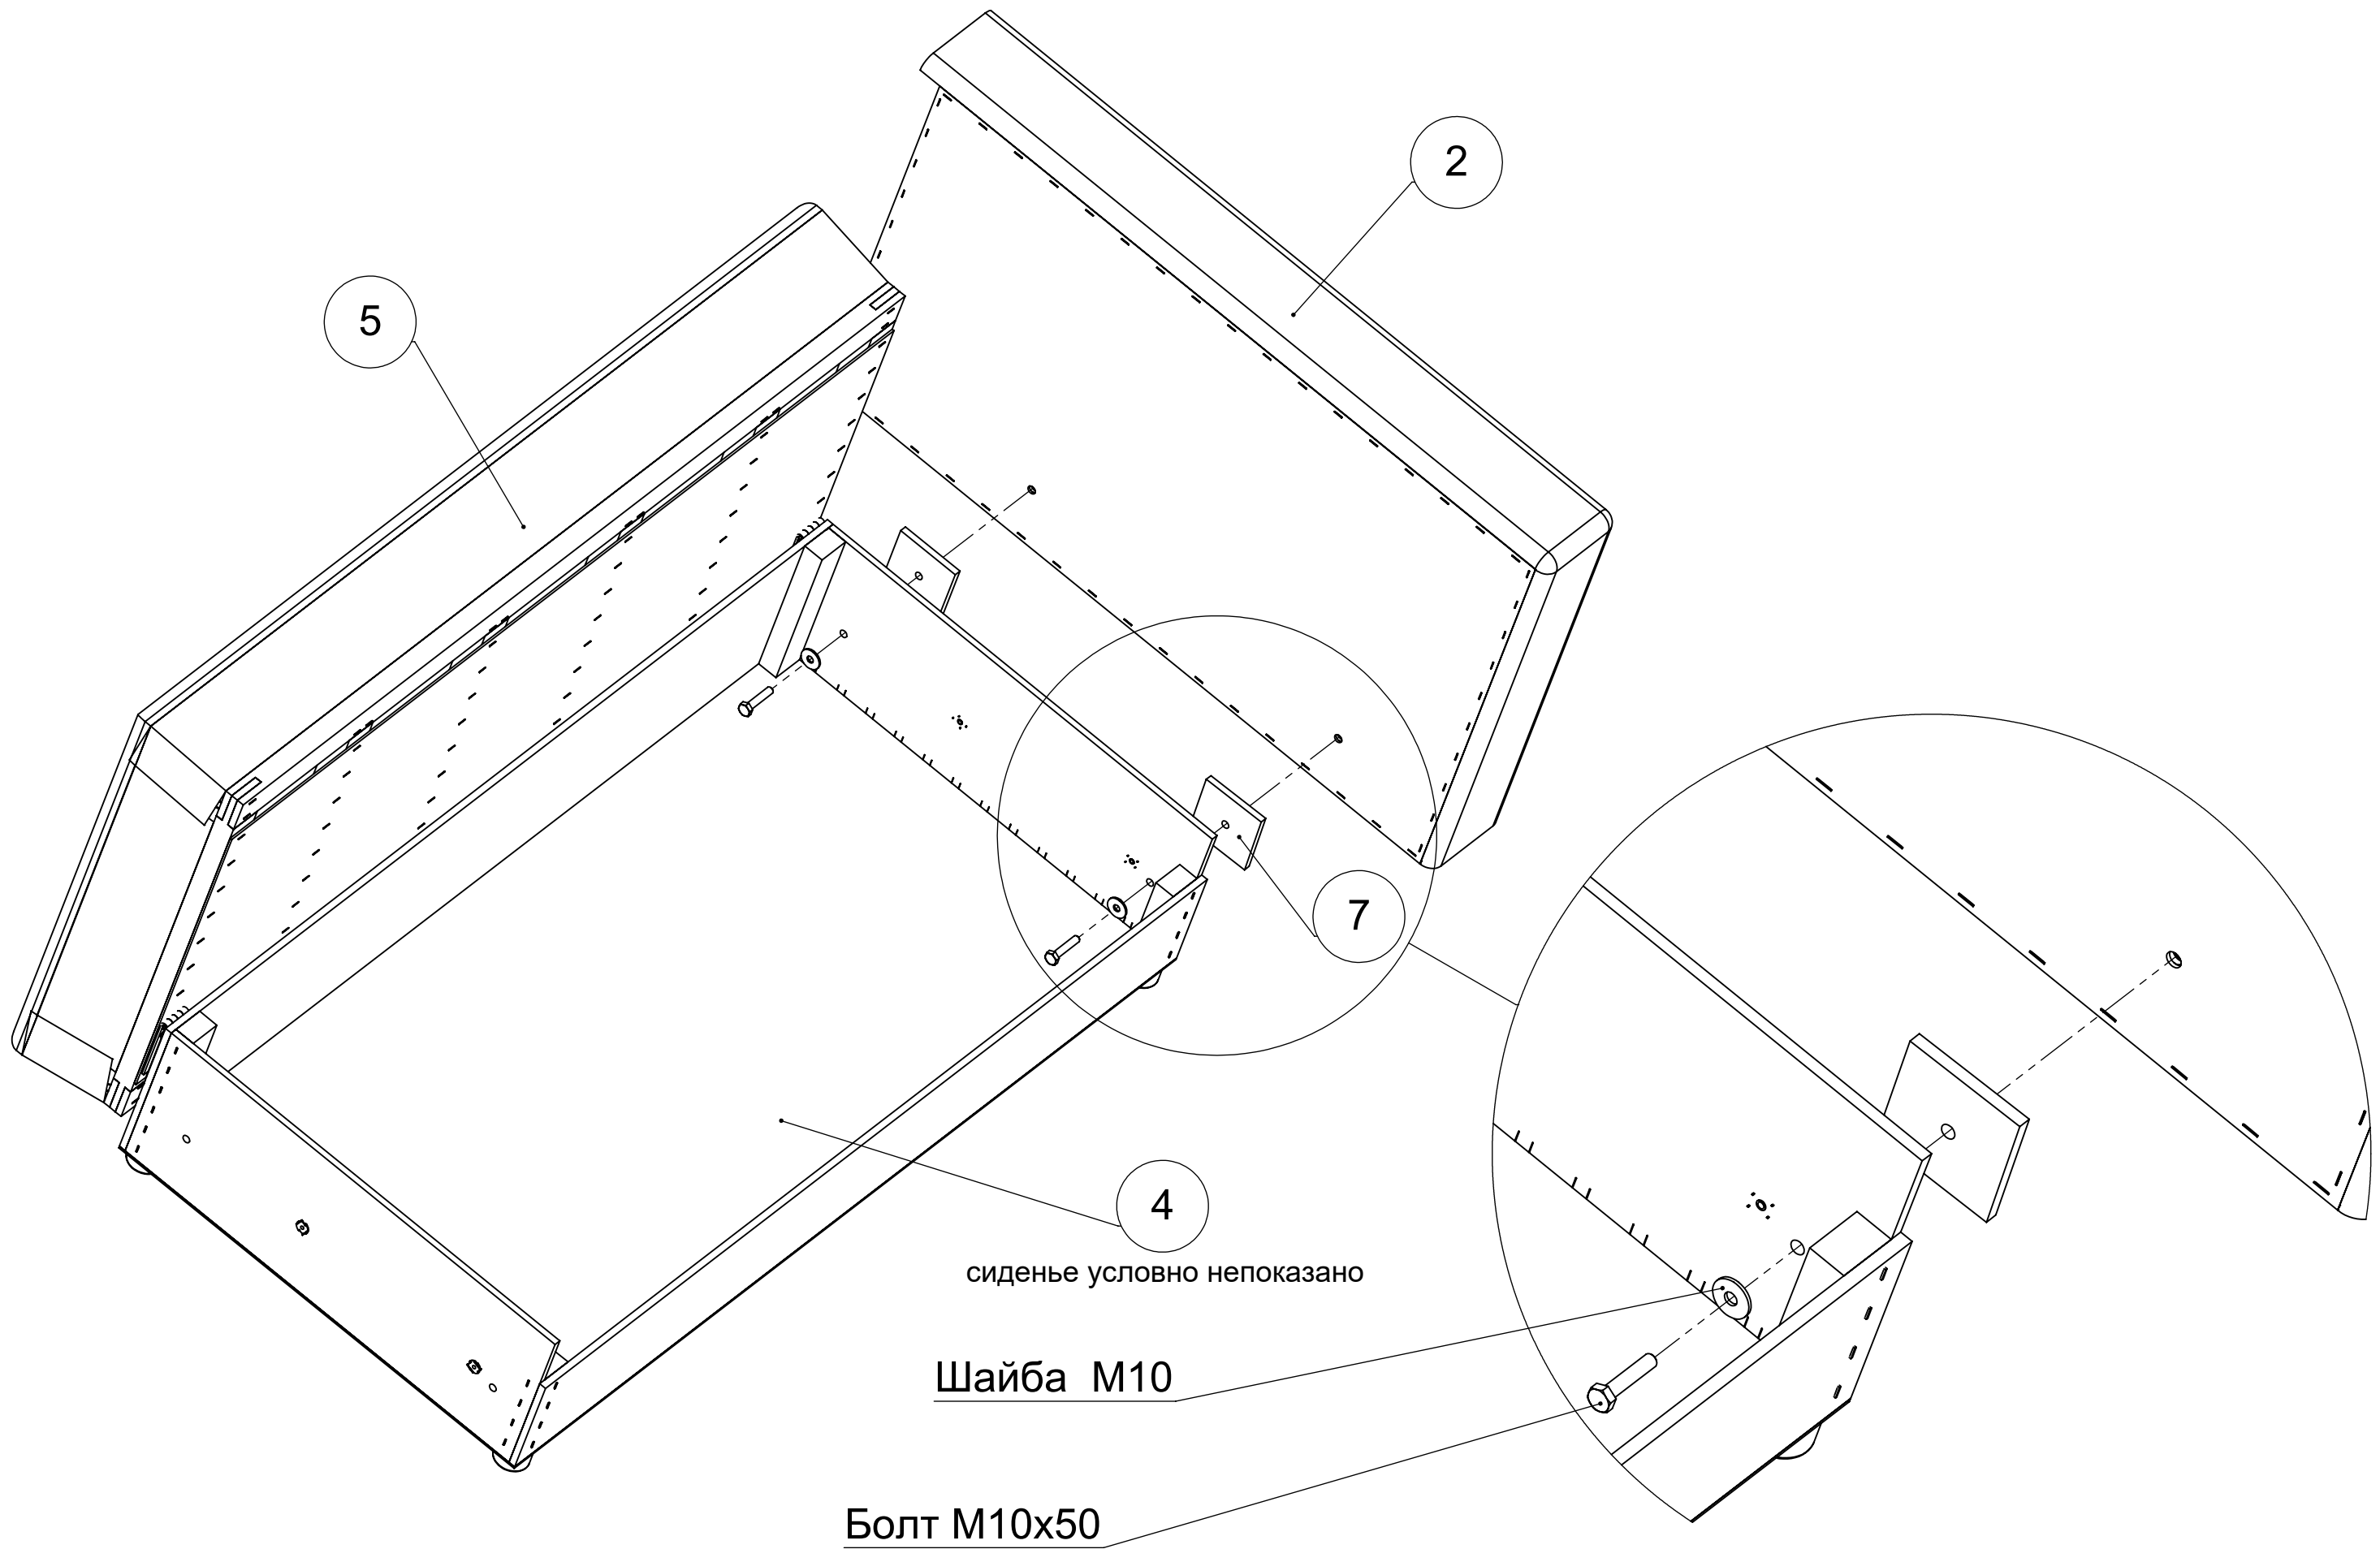

# УГЛОВОЙ ДИВАН "СОЛЕР"

СХЕМА СБОРКИ

- 1 - х 1 Боковина левая
- 2 - х 1 Бокавина правая
- 3 - х 1 Козетка
- 4 - х 1 Сиденье
- 5 - х 1 Лежак
- 6 - х 1 Задняя планка
- 7 - х 6 Проставка фанера

ВИД СНИЗУ

4

5

сиденье условно показано

Шайба M10

Болт M10x50

Шайба М10

Болт М10х50

1

7

3

козетка условно не показана