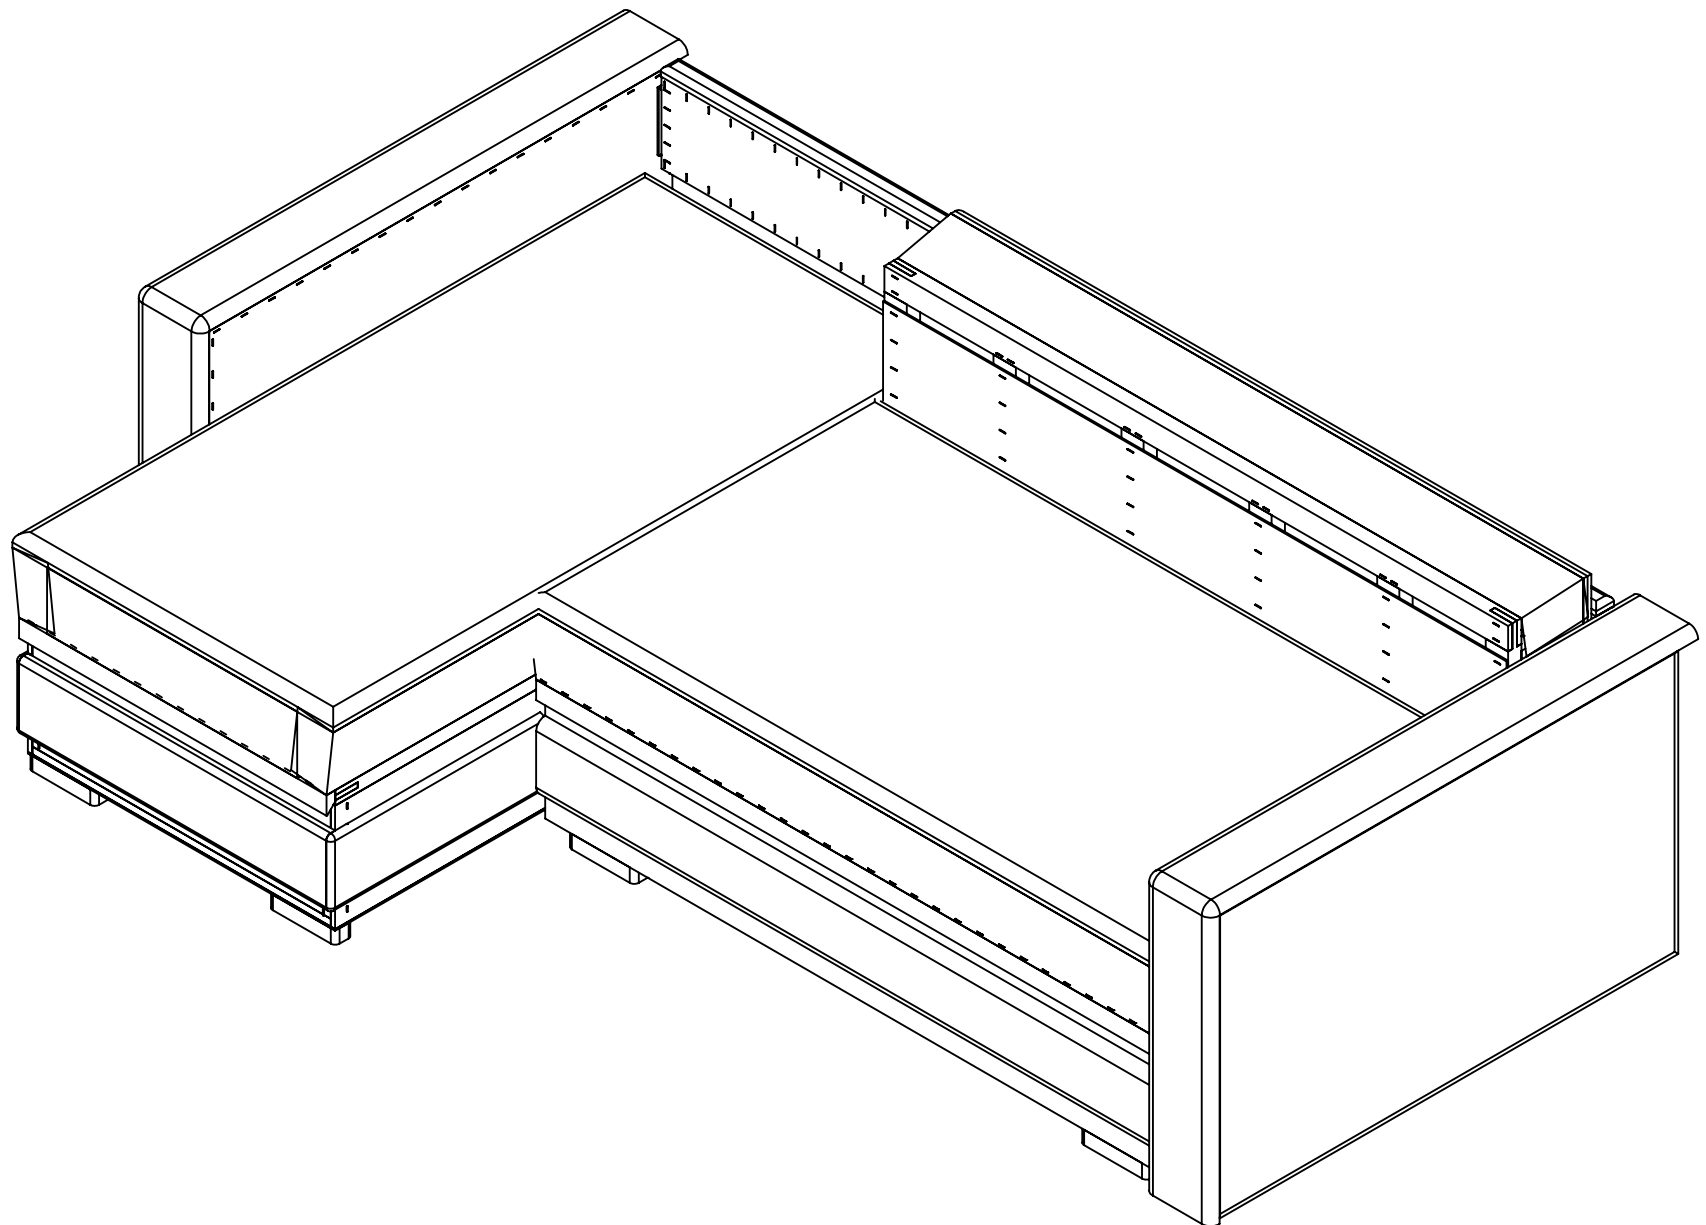

# УГЛОВОЙ ДИВАН "СОЛЕР"

СХЕМА СБОРКИ

- 1 - х 1 Боковина левая
- 2 - х 1 Бокавина правая
- 3 - х 1 Козетка
- 4 - х 1 Сиденье
- 5 - х 1 Лежак
- 6 - х 1 Задняя планка
- 7 - х 6 Проставка фанера

ВИД СНИЗУ

4

5

сиденье условно показано

Шайба M10

Болт M10x50

Шайба М10

Болт М10х50

1

7

3

козетка условно не показана