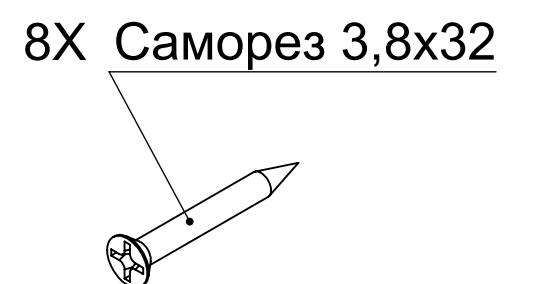

# УГЛОВОЙ ДИВАН "СОЛЕР"

СХЕМА СБОРКИ

- 1 - х 1 Боковина левая
- 2 - х 1 Бокавина правая
- 3 - х 1 Козетка
- 4 - х 1 Сиденье
- 5 - х 1 Лежак
- 6 - х 1 Задняя планка
- 7 - х 6 Проставка фанера

ВИД СНИЗУ

4

5

сиденье условно показано

Шайба M10

Болт M10x50

Шайба М10

Болт М10х50

1

7

3

козетка условно не показана