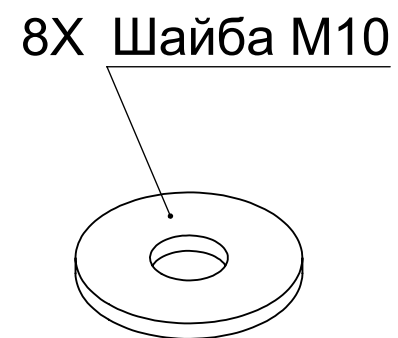

# УГЛОВОЙ ДИВАН "СОЛЕР"

СХЕМА СБОРКИ

- 1 - х 1 Боковина левая
- 2 - х 1 Бокавина правая
- 3 - х 1 Козетка
- 4 - х 1 Сиденье
- 5 - х 1 Лежак
- 6 - х 1 Задняя планка
- 7 - х 6 Проставка фанера

ВИД СНИЗУ

4

5

сиденье условно показано

Шайба M10

Болт M10x50

Шайба М10

Болт М10х50

1

7

3

козетка условно не показана