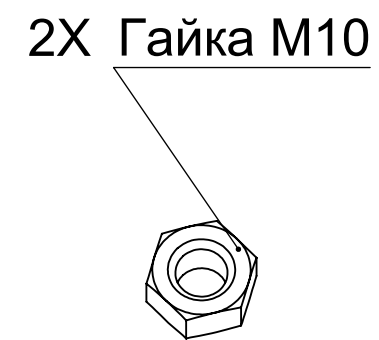

# УГЛОВОЙ ДИВАН "СОЛЕР"

СХЕМА СБОРКИ

- 1 - х 1 Боковина левая
- 2 - х 1 Бокавина правая
- 3 - х 1 Козетка
- 4 - х 1 Сиденье
- 5 - х 1 Лежак
- 6 - х 1 Задняя планка
- 7 - х 6 Проставка фанера

ВИД СНИЗУ

4

5

сиденье условно показано

Шайба M10

Болт M10x50

Шайба М10

Болт М10х50

1

7

3

козетка условно не показана