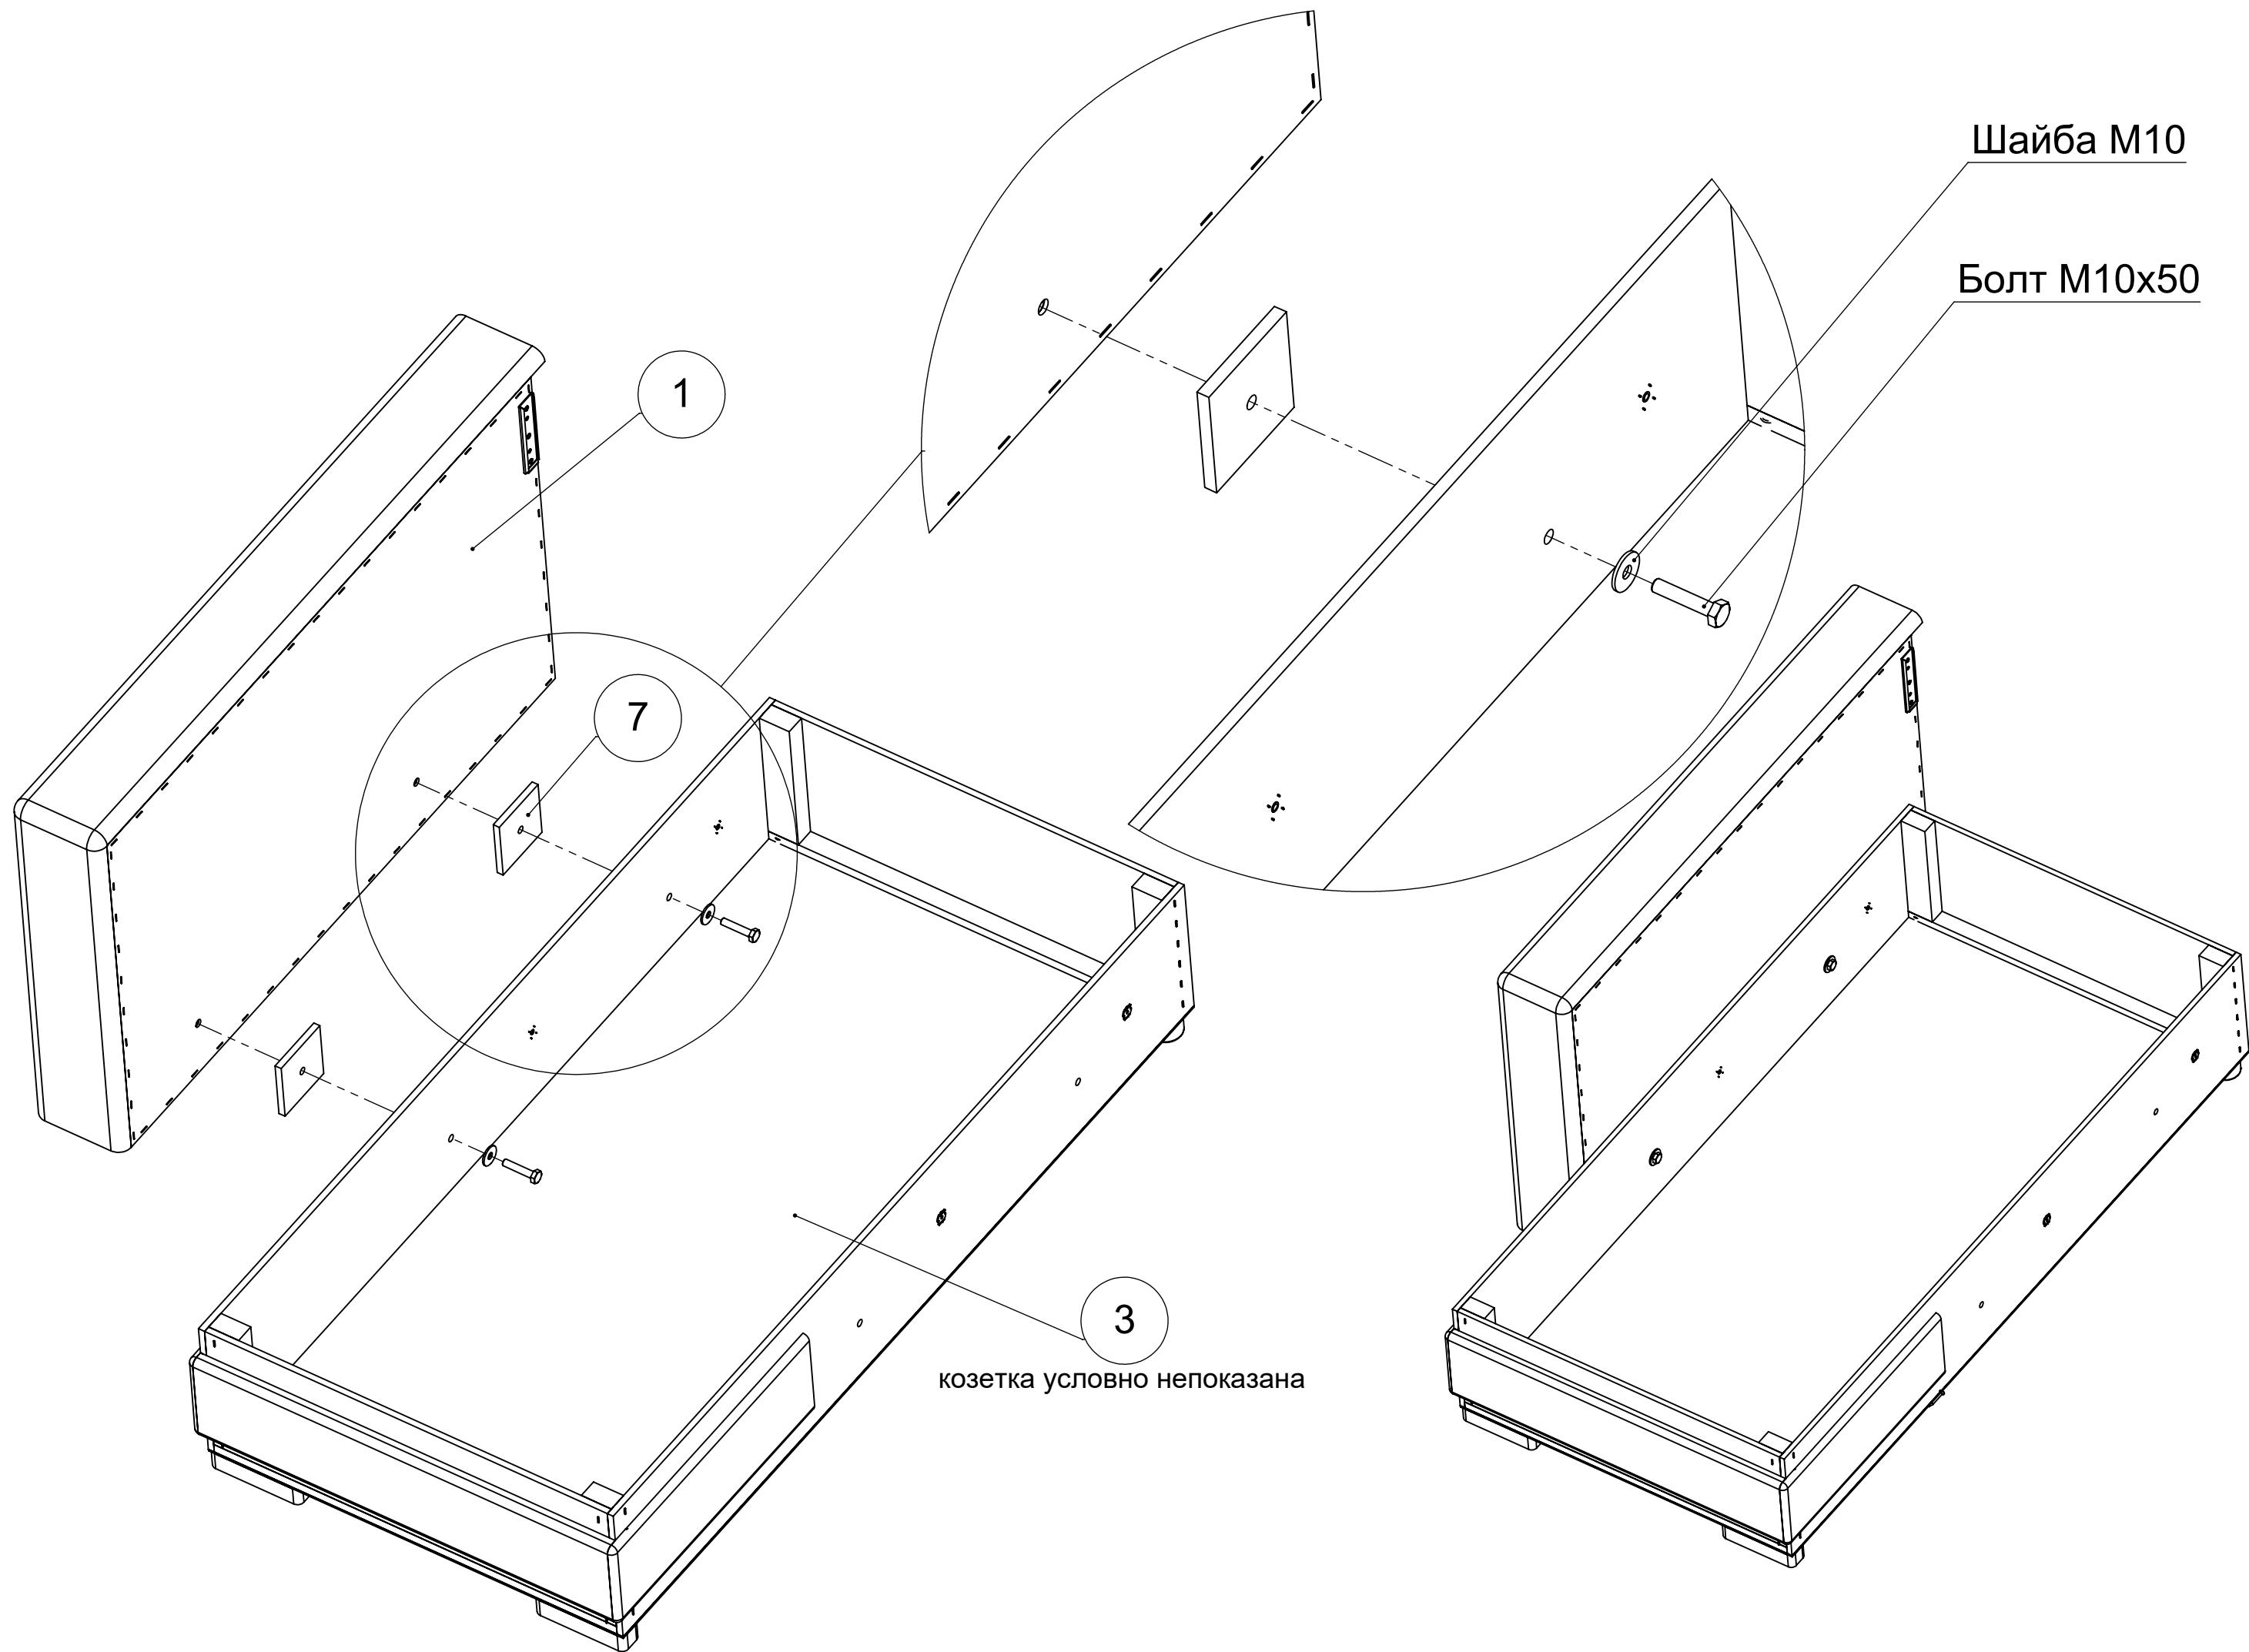

# УГЛОВОЙ ДИВАН "СОЛЕР"

СХЕМА СБОРКИ

- 1 - х 1 Боковина левая
- 2 - х 1 Бокавина правая
- 3 - х 1 Козетка
- 4 - х 1 Сиденье
- 5 - х 1 Лежак
- 6 - х 1 Задняя планка
- 7 - х 6 Проставка фанера

ВИД СНИЗУ

4

5

сиденье условно показано

Шайба M10

Болт M10x50

Шайба М10

Болт М10х50

1

7

3

козетка условно не показана