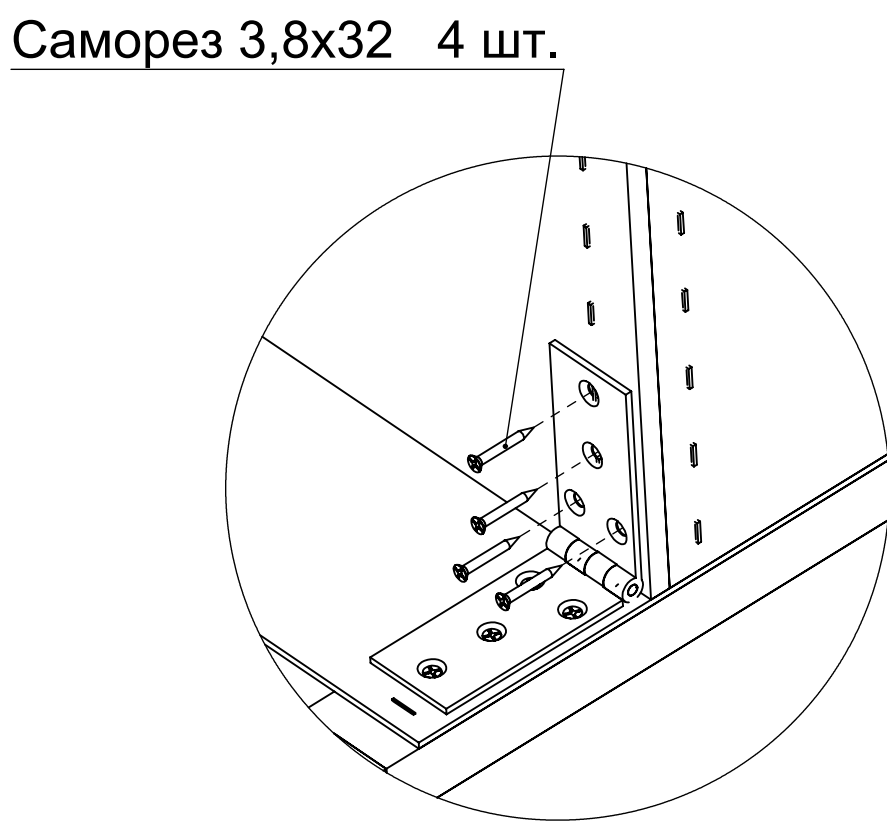

# УГЛОВОЙ ДИВАН "СОЛЕР"

СХЕМА СБОРКИ

- 1 - х 1 Боковина левая
- 2 - х 1 Бокавина правая
- 3 - х 1 Козетка
- 4 - х 1 Сиденье
- 5 - х 1 Лежак
- 6 - х 1 Задняя планка
- 7 - х 6 Проставка фанера

ВИД СНИЗУ

4

5

сиденье условно показано

Шайба M10

Болт M10x50

Шайба М10

Болт М10х50

1

7

3

козетка условно не показана