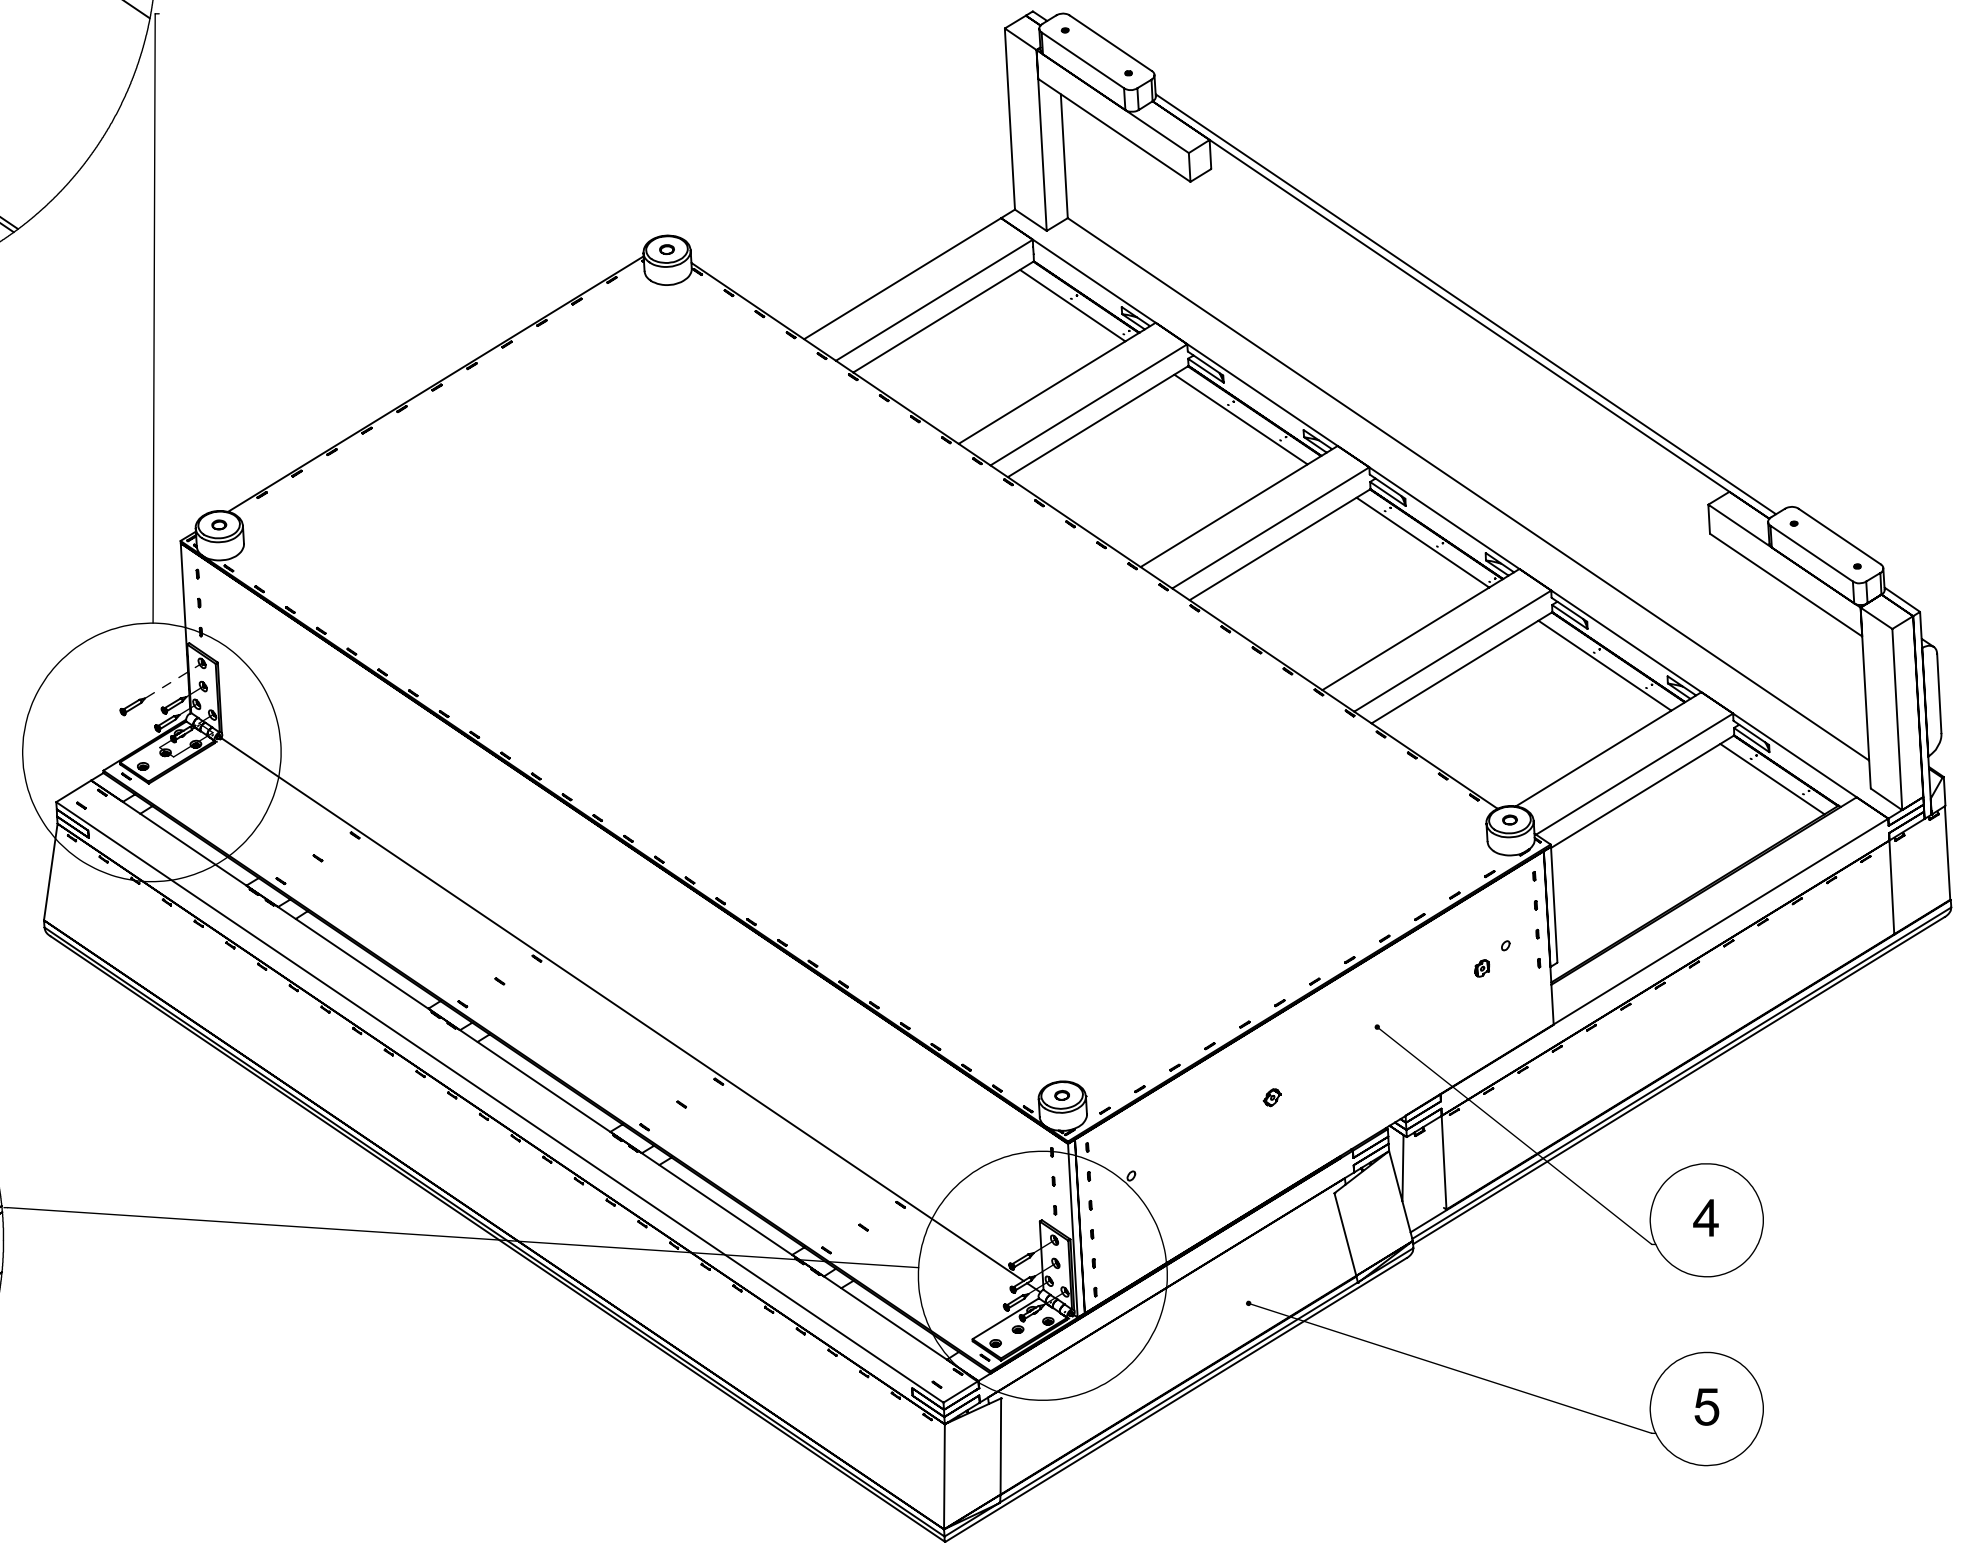

# УГЛОВОЙ ДИВАН "СОЛЕР"

СХЕМА СБОРКИ

- 1 - х 1 Боковина левая
- 2 - х 1 Бокавина правая
- 3 - х 1 Козетка
- 4 - х 1 Сиденье
- 5 - х 1 Лежак
- 6 - х 1 Задняя планка
- 7 - х 6 Проставка фанера

ВИД СНИЗУ

4

5

сиденье условно показано

Шайба M10

Болт M10x50

Шайба М10

Болт М10х50

1

7

3

козетка условно не показана