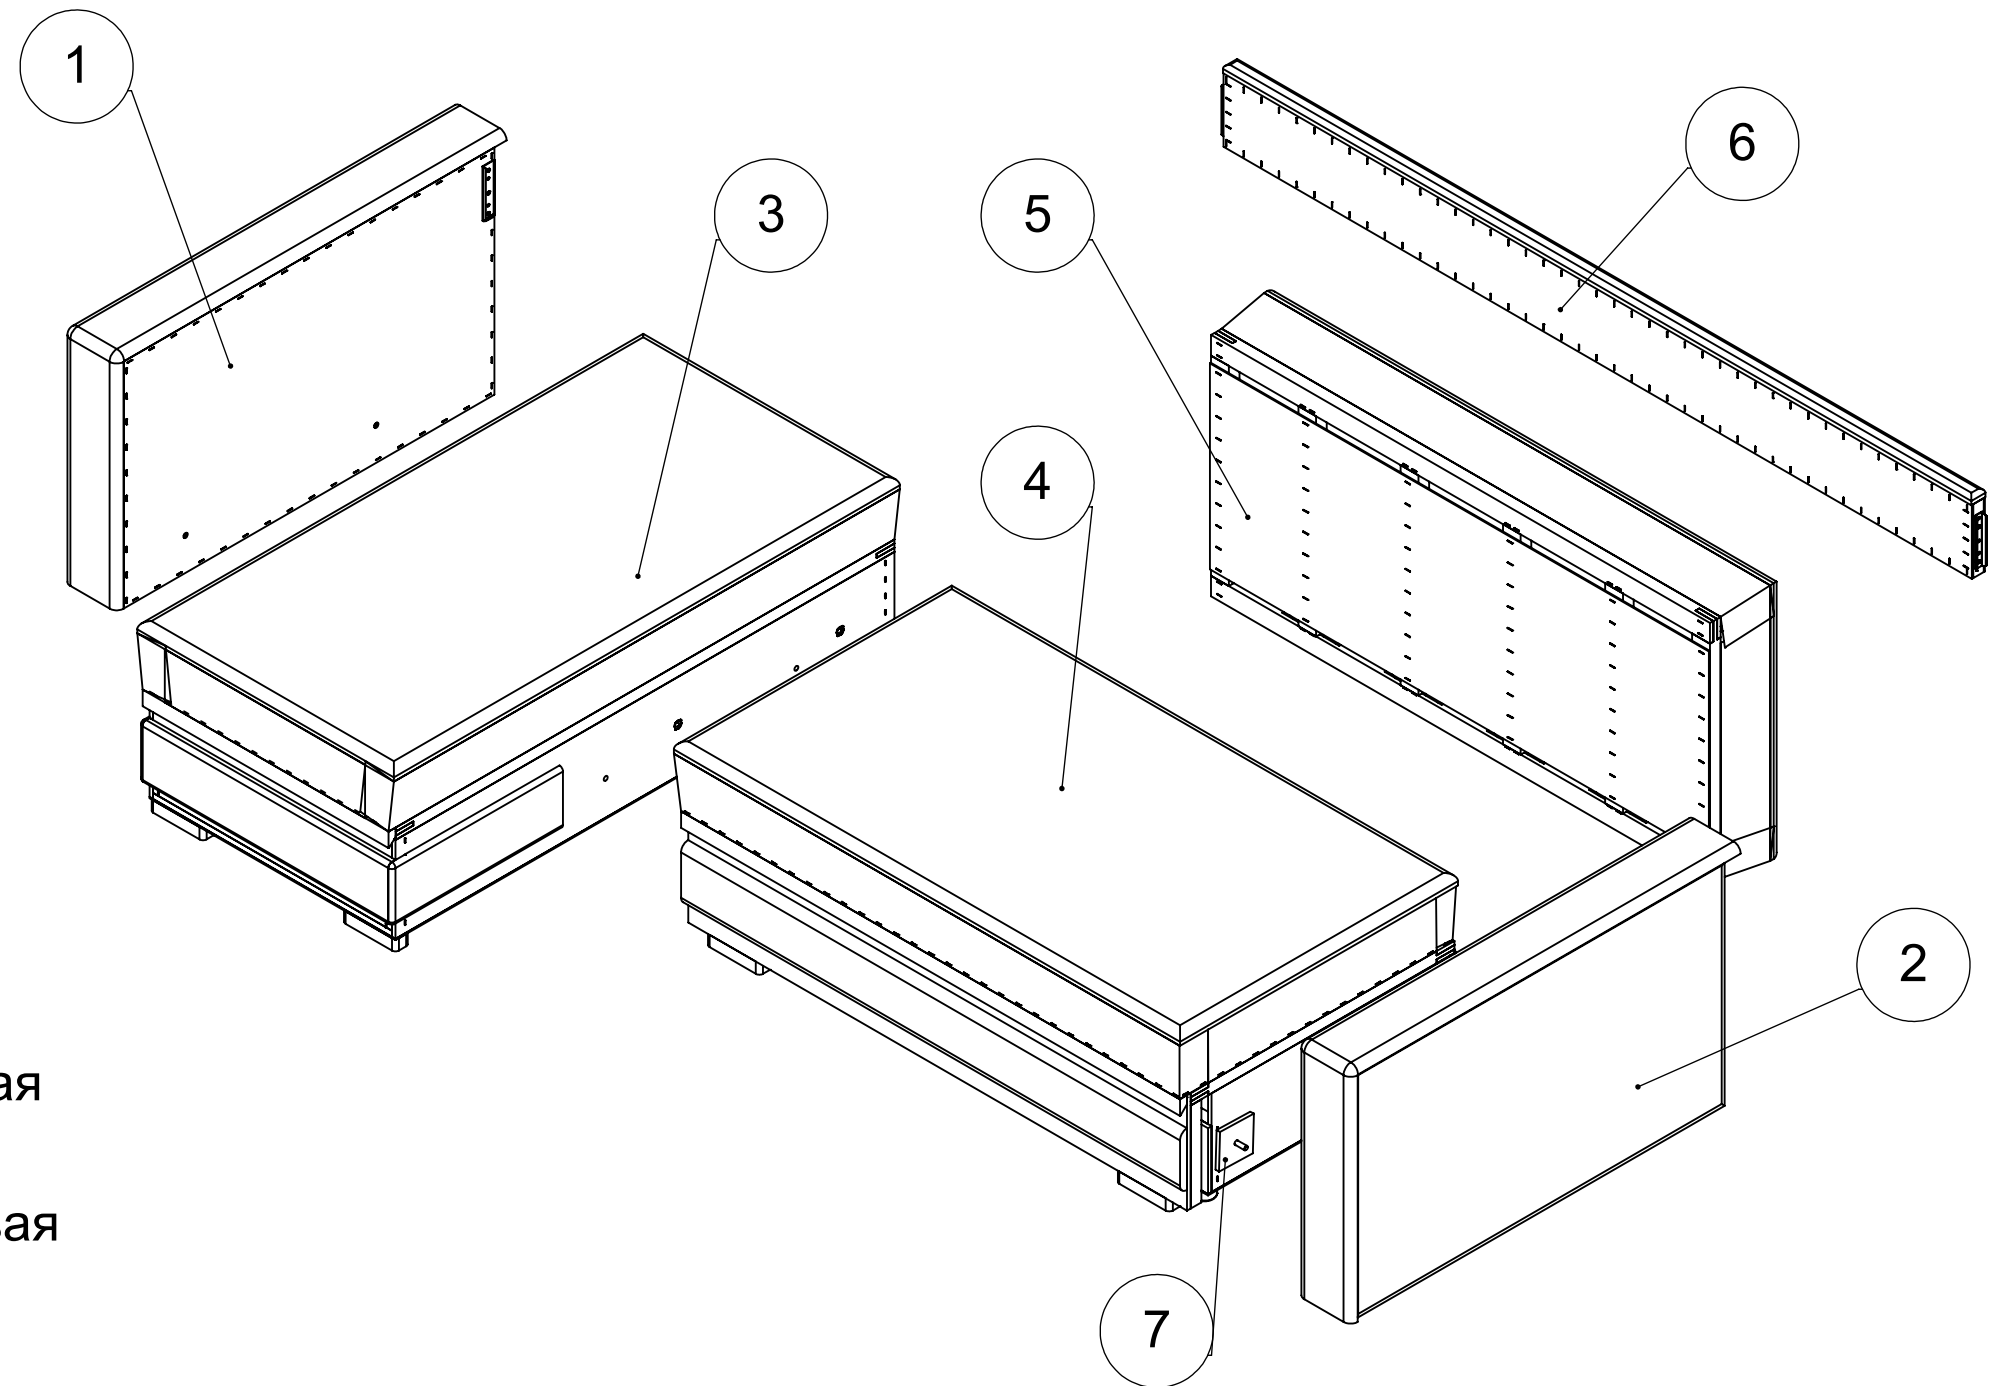

# УГЛОВОЙ ДИВАН "СОЛЕР"

СХЕМА СБОРКИ

- 1 - х 1 Боковина левая
- 2 - х 1 Бокавина правая
- 3 - х 1 Козетка
- 4 - х 1 Сиденье
- 5 - х 1 Лежак
- 6 - х 1 Задняя планка
- 7 - х 6 Проставка фанера

ВИД СНИЗУ

4

5

сиденье условно показано

Шайба M10

Болт M10x50

Шайба М10

Болт М10х50

1

7

3

козетка условно не показана