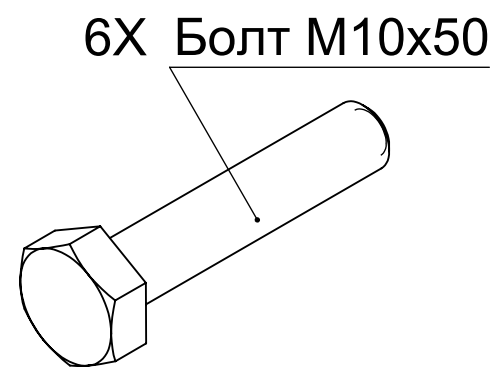

# УГЛОВОЙ ДИВАН "СОЛЕР"

СХЕМА СБОРКИ

- 1 - х 1 Боковина левая
- 2 - х 1 Бокавина правая
- 3 - х 1 Козетка
- 4 - х 1 Сиденье
- 5 - х 1 Лежак
- 6 - х 1 Задняя планка
- 7 - х 6 Проставка фанера

ВИД СНИЗУ

4

5

сиденье условно показано

Шайба M10

Болт M10x50

Шайба М10

Болт М10х50

1

7

3

козетка условно не показана