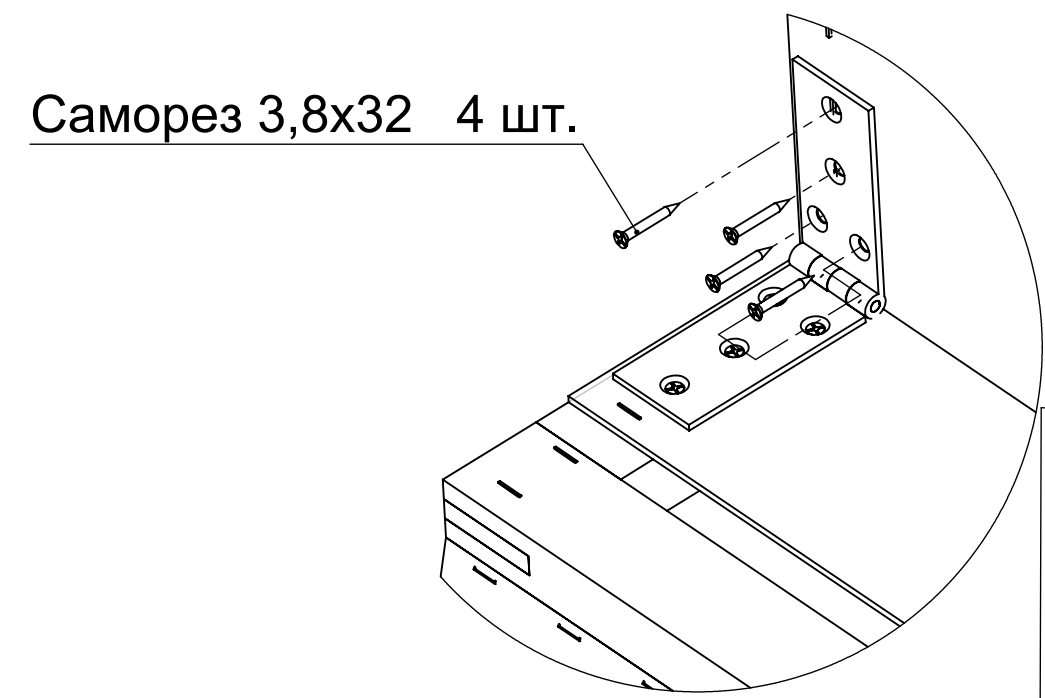

# УГЛОВОЙ ДИВАН "СОЛЕР"

СХЕМА СБОРКИ

- 1 - х 1 Боковина левая
- 2 - х 1 Бокавина правая
- 3 - х 1 Козетка
- 4 - х 1 Сиденье
- 5 - х 1 Лежак
- 6 - х 1 Задняя планка
- 7 - х 6 Проставка фанера

ВИД СНИЗУ

4

5

сиденье условно показано

Шайба M10

Болт M10x50

Шайба М10

Болт М10х50

1

7

3

козетка условно не показана