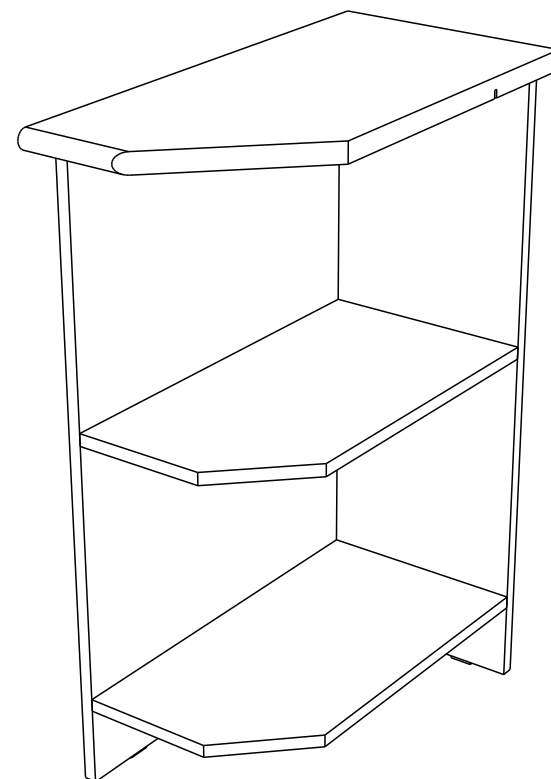

Кухня «Эра» НТ285

ЭРА
МЕБЕЛЬНОЕ
ПРОИЗВОДСТВО

Россия, 440031, Пензенская обл.,
г. Пенза, ул.Кривозерье, 28.
тел./факс: (8412) 62-02-00
эл. почта: mebel58@mail/ru
Сайт: www/mebel-era/ru