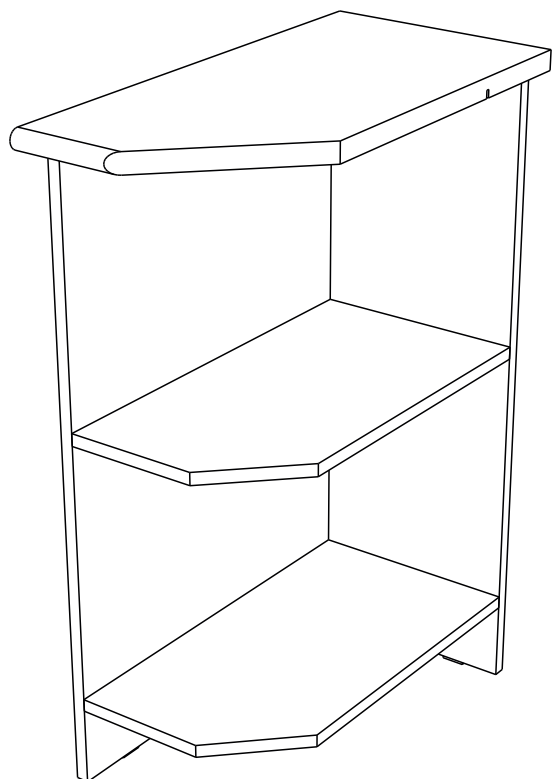

ООО«ЭРА»Мебельное производство
Паспорт изделия
Инструкция по сборке и эксплуатации мебели

Кухня «Эра» НТ285

ЭРА
МЕБЕЛЬНОЕ
ПРОИЗВОДСТВО

Россия, 440031, Пензенская обл.,
г. Пенза, ул.Кривозерье, 28.
тел./факс: (8412) 62-02-00
эл. почта: mebel58@mail/ru
Сайт: www/mebel-era/ru

ООО«ЭРА»Мебельное производство
Паспорт изделия
Инструкция по сборке и эксплуатации мебели