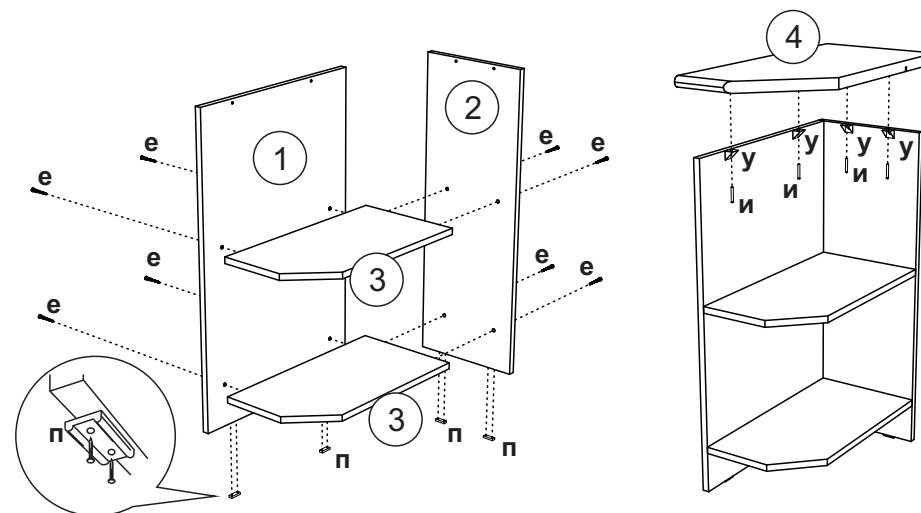

1. К боковине (1) крепим вязки (3) еврошурупами (е), предварительно зафиксировав на торцы боковин (1,2) подпятники (п) гвоздями (г).
2. К собранному узлу крепим боковину (2) еврошурупами (е).
3. Столешницу (4) фиксируем на пластмассовые уголки (у) шурупами 4x16 (и).

Комплектовочная ведомость на фурнитуру

Евровинт	Шуруп4x16	Гвозди	Уголок пластмассовый	Еврокюль	Еврокюль
8 шт	8 шт	8 шт	4шт	1 шт	4 шт