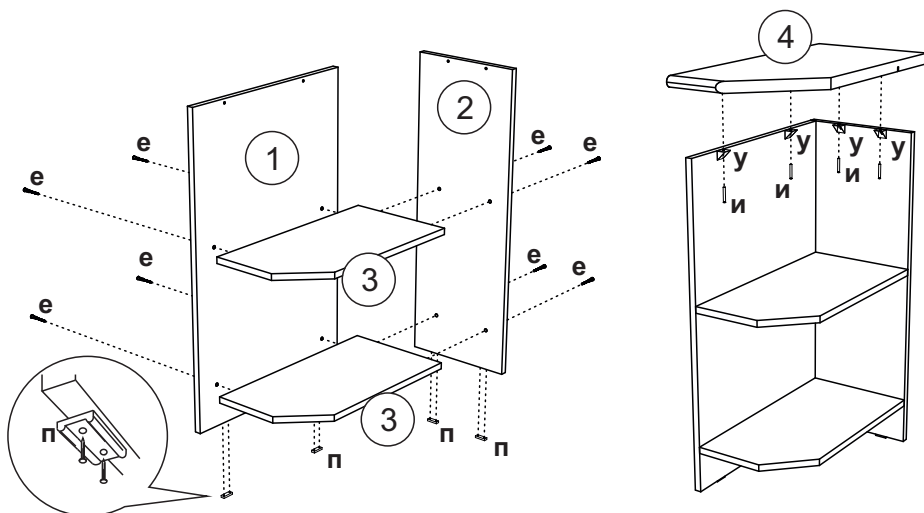

Упаковочная ведомость на детали

Упаковка	Наименование	Размер, мм	К-во	№
№1	Боковина	806x504	1	1
	Боковина	806x285	1	2
	Вязка	269x504	2	3
	Столешница	600x285	1	4

Необходимый инструмент для сборки

1. К боковине (1) крепим вязки (3) еврошурупами (е), предварительно зафиксировав на торцы боковин (1,2) подпятники (п) гвоздями (г).
2. К собранному узлу крепим боковину (2) еврошурупами (е).
3. Столешницу (4) фиксируем на пластмассовые уголки (у) шурупами 4x16 (и).