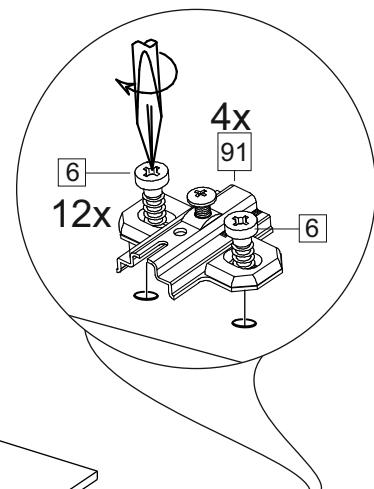

Комплектовочная ведомость / Set package sheet

Упак/ Package	Наименование	Description	Размер / Size, mm	Кол-во/ Quantity	№
1	Фурнитура	Furniture/Cabinetry hardware	-	-	-
2	Столешница	Worktop	1000x600	1	12
	Крышка	Top	1000x405	1	8
	Деталь ящика	Side drawers	100x400	2	10
	Деталь ящика	Side drawers	100x318	1	11
	Бок правый/ср	Side right/middle	658x286	2	5
	Вязка	Connecting element	382x286	1	7
	Крышка	Top	1000x286	2	9
3	Бок правый	Side right	674x405	1	3
	Бок левый	Side left	658x286	1	4
	Вязка	Connecting element	575x405	1	6
	Бок левый	Side left	674x405	1	1
	Бок средний	Side middle	674x405	1	2
4	Панель	Drawer panel	156x396	1	13
	Створка	Door	526x396	1	14
	Створка	Door	686x396	1	15
	Створка	Door	686x596	2	16
	ХДФ	Back element	686x595	2	17
	ХДФ	Back element	686x404	1	18
	ХДФ	Back element	686x396	1	19
	ХДФ	Back element	350x407	1	20

1		2		5	7x50	6	6,3x13	10	3,5x30
									
8 x		8 x		28 x		16 x		17 x	
15		18	3,5x16	24	400 mm	35	100 mm	59	100 mm
									
1 x		50 x		1 x		3 x		3 x	
45		48		53		73	∅ 17,5	72	∅ 12
									
8 x		40 x		3 x		8 x		22 x	
91	Hinge A	125	K1						
									
8 x		5 x							