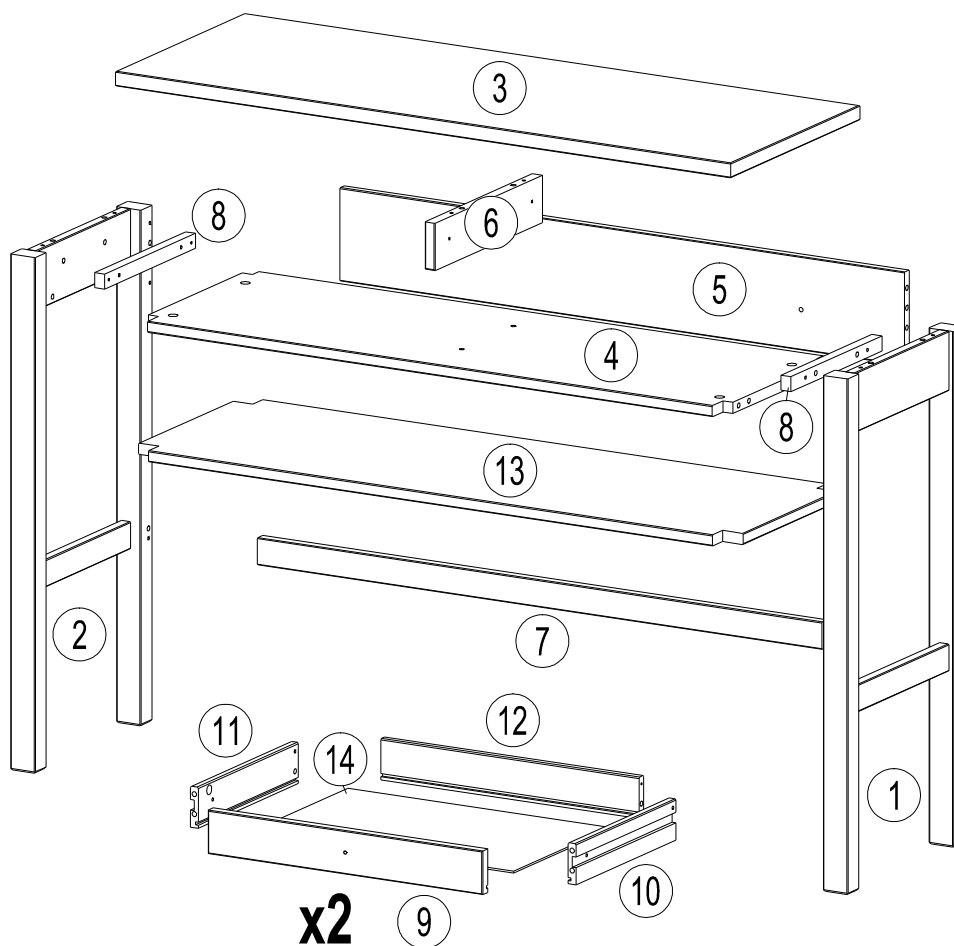

СТОЛ КОНСОЛЬНЫЙ 110X40 LESET МИРА

le set

- | | |
|---------------------------------------|------------------------------------|
| D Montageanleitung | GB Assembly instructions |
| FR Notice de montage | IT Istruzioni di montaggio |
| NL Handleiding voor de montage | PL Instrukcja montażu |
| CZ Montážní návod | SK Návod na montáž |
| HU Szerelési útmutató | RO Instrucțiunile de montaj |
| TR Montaj talimatı | RU Инструкция по монтажу |

1-5

EAC

№	Size/MaB (mm)	Qty	✓	№	Size/MaB (mm)	Qty	✓
1	828x364x44	1		8	282x24x18	1	
2	828x364x44	1		9	494x70x18	2	
3	1101x400x24	1		10	310x66x14	2	
4	1046x346x18	1		11	310x66x14	2	
5	1010x150x15	1		12	462x66x14	2	
6	76x333x18	1		13	1082x356x18	1	
7	1010x44x18	1		14	471x302x3	2	

4

C 230010
8x32 x6

G 250012
3,5x15 x4

H 160015
x2

5

G 250012
3,5x15 x4

H 160015
x2

K 250021
3,5x30 x4

6

B 030110
x10

L 030033
7x50 x2

O 110022
SW 4 x1

7

8

9