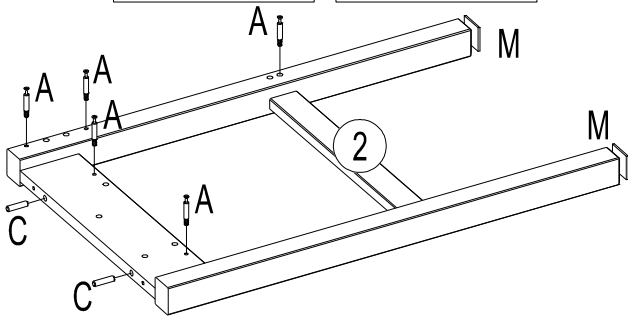

СТОЛ КОНСОЛЬНЫЙ 110X40 LESET МИРА

le set

- | | |
|---------------------------------------|------------------------------------|
| D Montageanleitung | GB Assembly instructions |
| FR Notice de montage | IT Istruzioni di montaggio |
| NL Handleiding voor de montage | PL Instrukcja montażu |
| CZ Montážní návod | SK Návod na montáž |
| HU Szerelési útmutató | RO Instrucțiunile de montaj |
| TR Montaj talimatı | RU Инструкция по монтажу |

1-5

EAC

№	Size/MaB (mm)	Qty	✓	№	Size/MaB (mm)	Qty	✓
1	828x364x44	1		8	282x24x18	1	
2	828x364x44	1		9	494x70x18	2	
3	1101x400x24	1		10	310x66x14	2	
4	1046x346x18	1		11	310x66x14	2	
5	1010x150x15	1		12	462x66x14	2	
6	76x333x18	1		13	1082x356x18	1	
7	1010x44x18	1		14	471x302x3	2	

4

C 230010
8x32 x6

G 250012
3,5x15 x4

H 160015
x2

5

G 250012
3,5x15 x4

H 160015
x2

K 250021
3,5x30 x4

6

B 030110
x10

L 030033
7x50 x2

O 110022
SW 4 x1

7

8

9