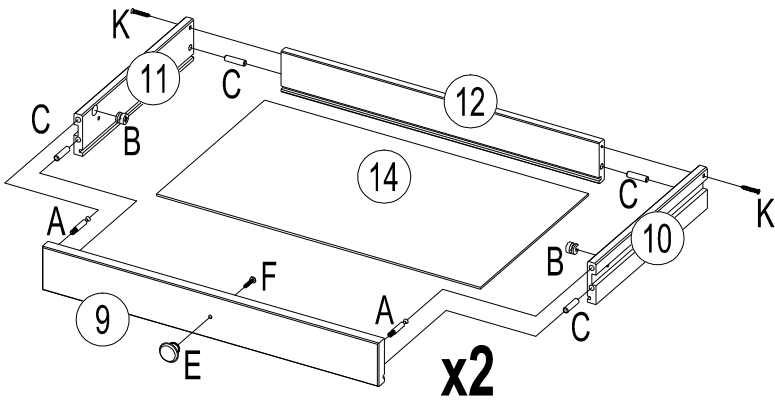

СТОЛ КОНСОЛЬНЫЙ 110X40 LESET МИРА

le set

- | | |
|---------------------------------------|------------------------------------|
| D Montageanleitung | GB Assembly instructions |
| FR Notice de montage | IT Istruzioni di montaggio |
| NL Handleiding voor de montage | PL Instrukcja montażu |
| CZ Montážní návod | SK Návod na montáž |
| HU Szerelési útmutató | RO Instrucțiunile de montaj |
| TR Montaj talimatı | RU Инструкция по монтажу |

1-5

EAC

№	Size/MaB (mm)	Qty	✓	№	Size/MaB (mm)	Qty	✓
1	828x364x44	1		8	282x24x18	1	
2	828x364x44	1		9	494x70x18	2	
3	1101x400x24	1		10	310x66x14	2	
4	1046x346x18	1		11	310x66x14	2	
5	1010x150x15	1		12	462x66x14	2	
6	76x333x18	1		13	1082x356x18	1	
7	1010x44x18	1		14	471x302x3	2	

4

C 230010
8x32 x6

G 250012
3,5x15 x4

H 160015
x2

5

G 250012
3,5x15 x4

H 160015
x2

K 250021
3,5x30 x4

6

B 030110
x10

L 030033
7x50 x2

O 110022
SW 4 x1

7

8

9