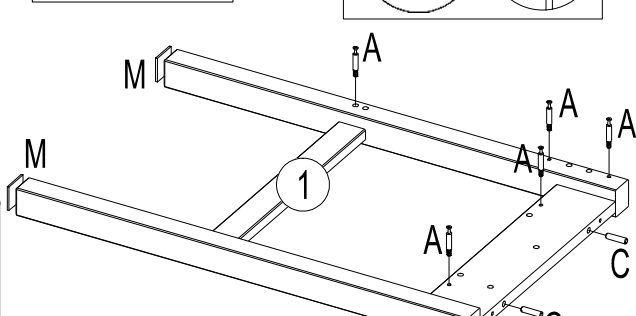

СТОЛ КОНСОЛЬНЫЙ 110X40 LESET МИРА

le set

- | | |
|---------------------------------------|------------------------------------|
| D Montageanleitung | GB Assembly instructions |
| FR Notice de montage | IT Istruzioni di montaggio |
| NL Handleiding voor de montage | PL Instrukcja montażu |
| CZ Montážní návod | SK Návod na montáž |
| HU Szerelési útmutató | RO Instrucțiunile de montaj |
| TR Montaj talimatı | RU Инструкция по монтажу |

1-5

EAC

№	Size/MaB (mm)	Qty	✓	№	Size/MaB (mm)	Qty	✓
1	828x364x44	1		8	282x24x18	1	
2	828x364x44	1		9	494x70x18	2	
3	1101x400x24	1		10	310x66x14	2	
4	1046x346x18	1		11	310x66x14	2	
5	1010x150x15	1		12	462x66x14	2	
6	76x333x18	1		13	1082x356x18	1	
7	1010x44x18	1		14	471x302x3	2	