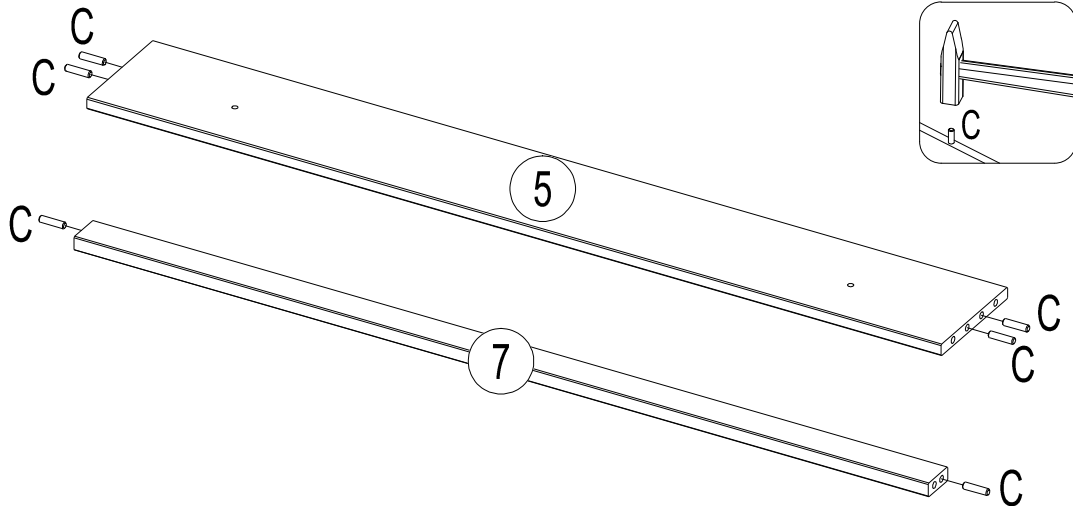

СТОЛ КОНСОЛЬНЫЙ 110X40 LESET МИРА

le set

- | | |
|---------------------------------------|------------------------------------|
| D Montageanleitung | GB Assembly instructions |
| FR Notice de montage | IT Istruzioni di montaggio |
| NL Handleiding voor de montage | PL Instrukcja montażu |
| CZ Montážní návod | SK Návod na montáž |
| HU Szerelési útmutató | RO Instrucțiunile de montaj |
| TR Montaj talimatı | RU Инструкция по монтажу |

1-5

EAC

№	Size/MaB (mm)	Qty	✓	№	Size/MaB (mm)	Qty	✓
1	828x364x44	1		8	282x24x18	1	
2	828x364x44	1		9	494x70x18	2	
3	1101x400x24	1		10	310x66x14	2	
4	1046x346x18	1		11	310x66x14	2	
5	1010x150x15	1		12	462x66x14	2	
6	76x333x18	1		13	1082x356x18	1	
7	1010x44x18	1		14	471x302x3	2	

6

B 030110
x10

L 030033
7x50 x2

O 110022
SW 4 x1

7

8

9