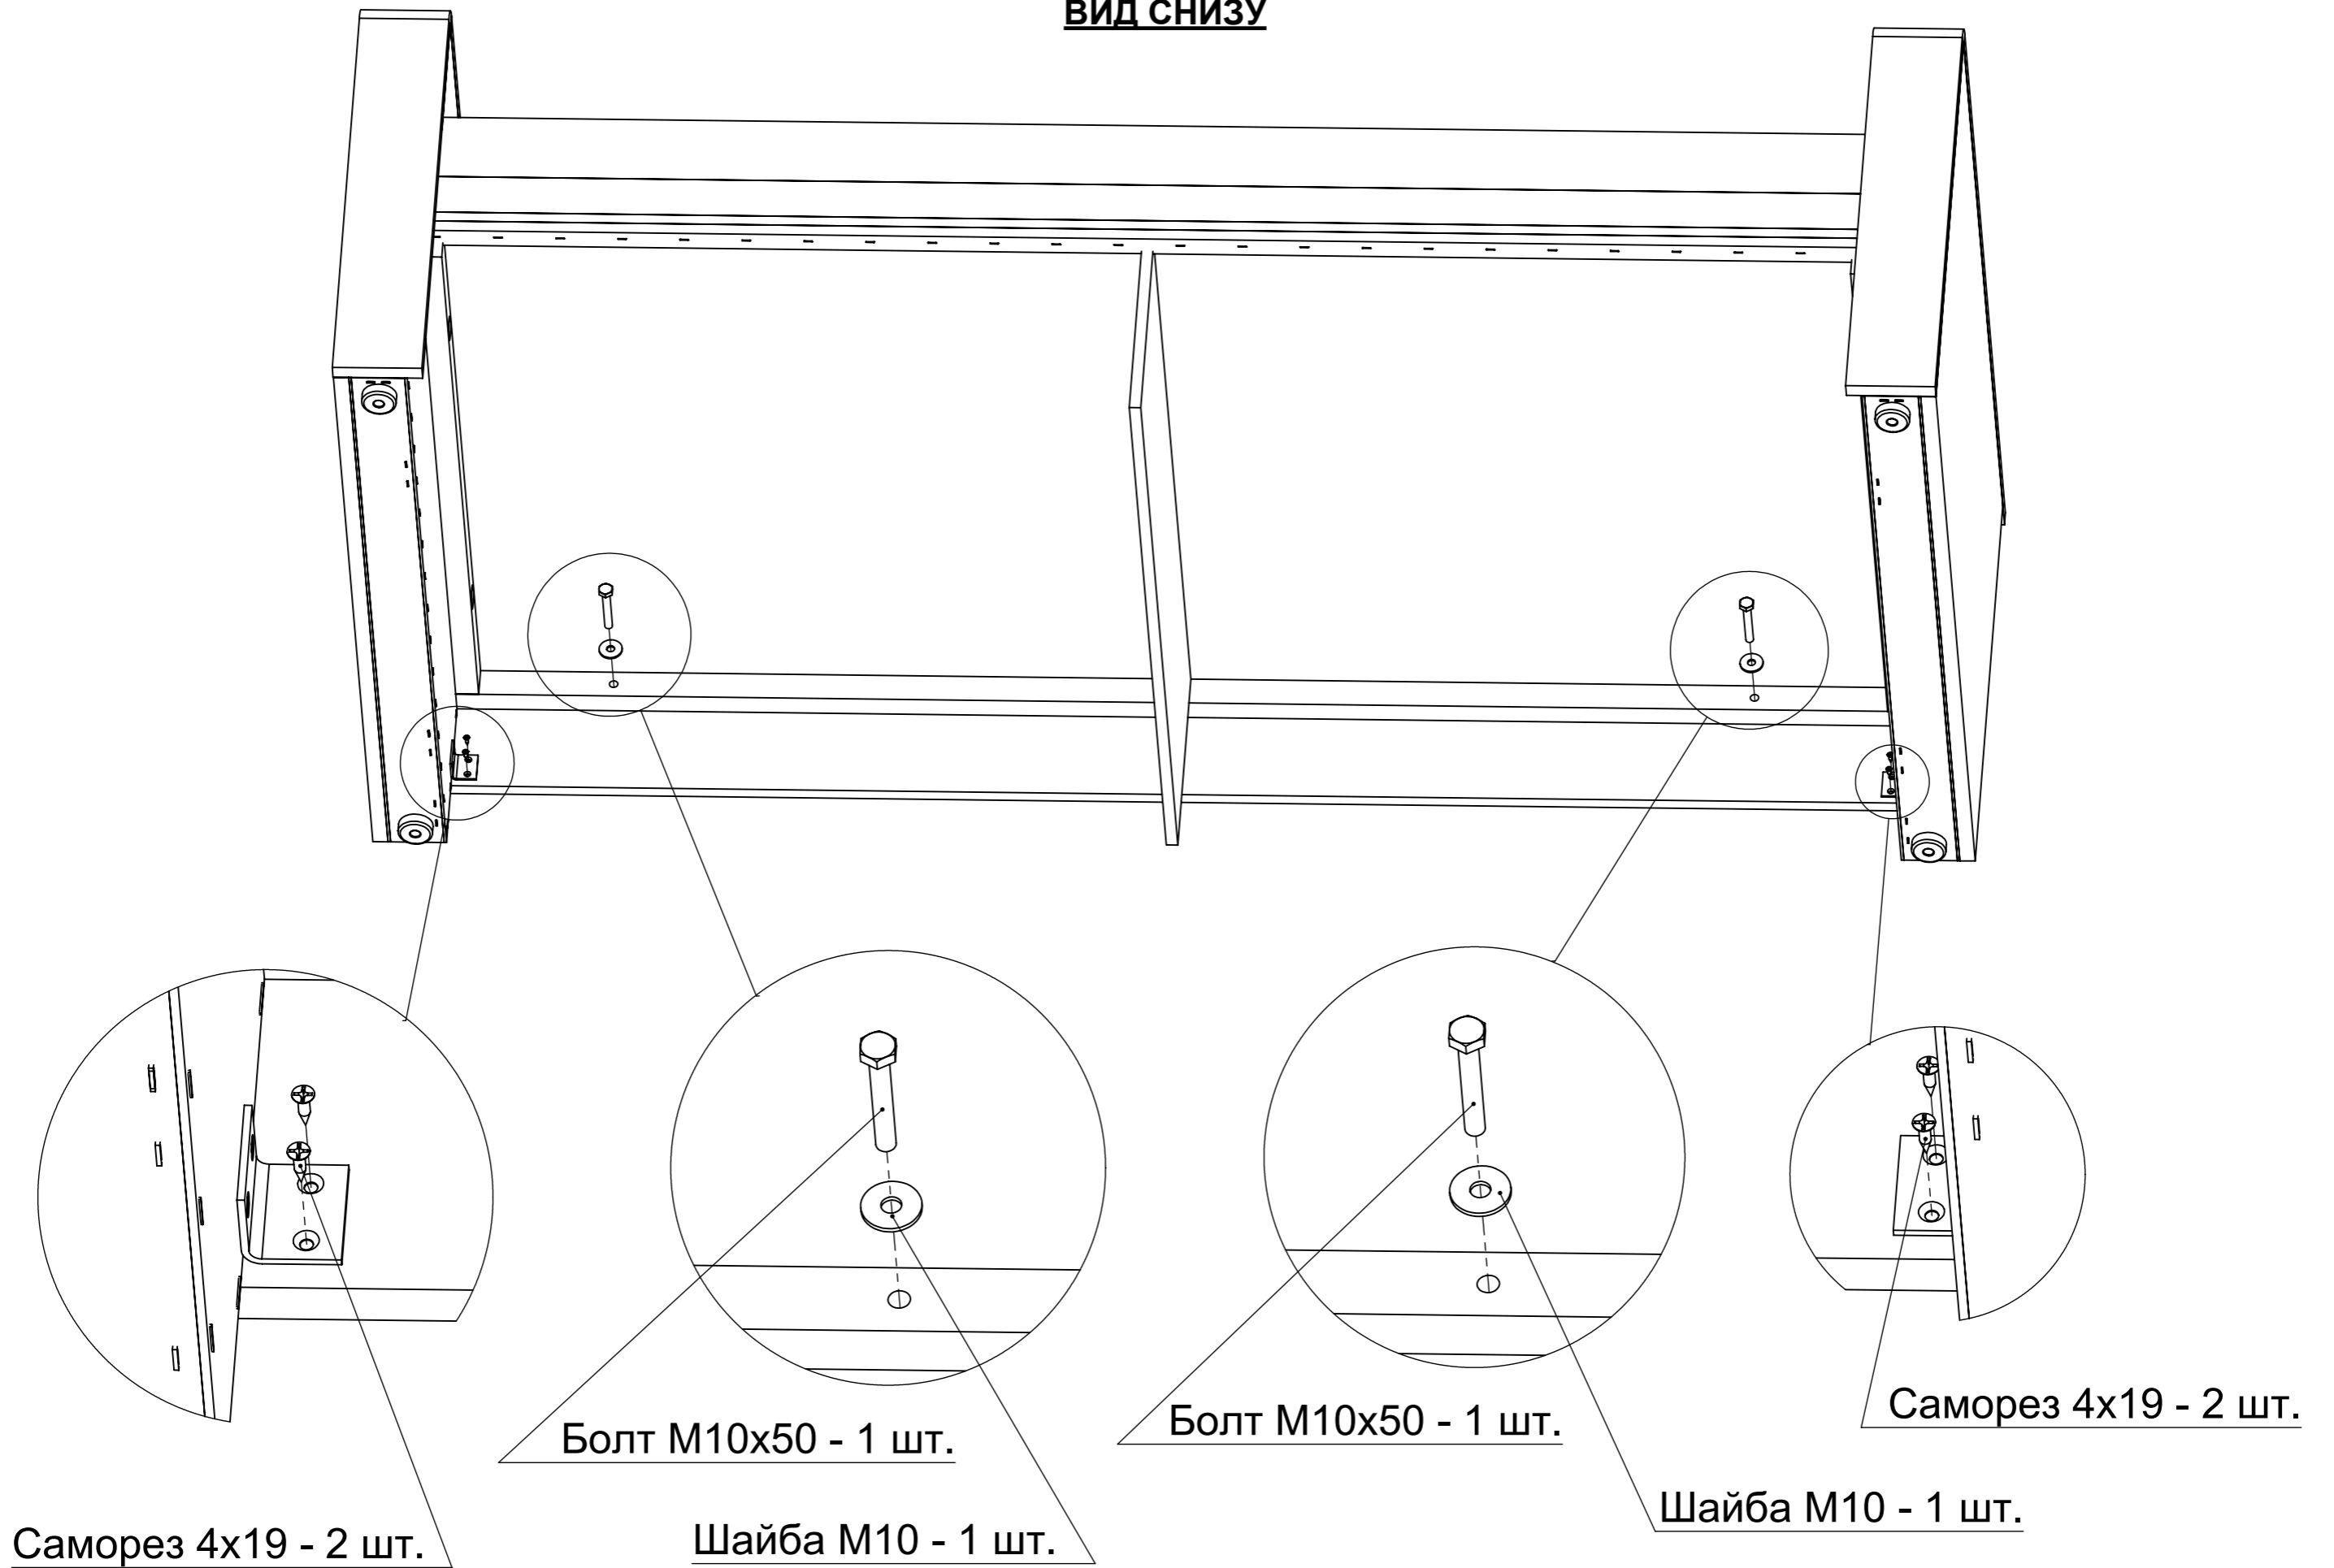

ТАХТА "ДАКОТА"

СХЕМА СБОРКИ

1 - X 1 Боковина левая

2 - X 1 Боковина правая

3 - X 1 Спинка

4 - X 1 Лежак

6X Болт M10x50

6X Шайба M10

4X Саморез 4x19

ВИД СНИЗУ

Шайба M10 - 1 шт.

Болт M10x50 - 1 шт.

Болт M10x50 - 1 шт.

Шайба M10 - 1 шт.

ВИД СНИЗУ

Примечание:

При длине изделия менее 1,4 м
комплектуется одним ящиком.