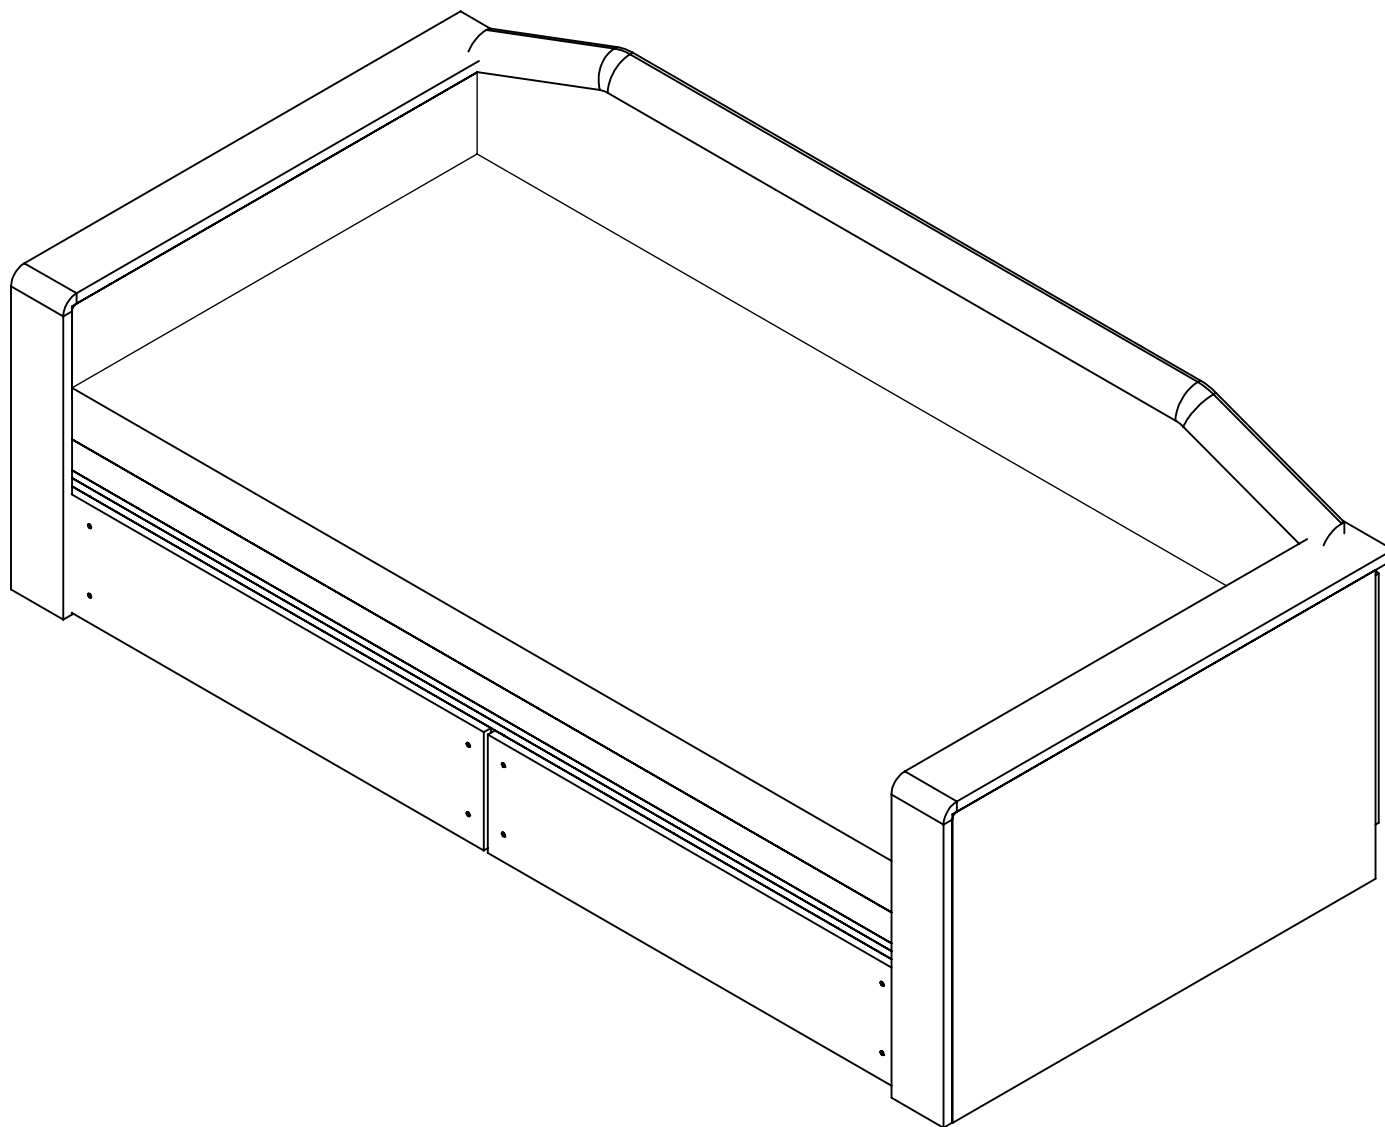

ТАХТА "ДАКОТА"

СХЕМА СБОРКИ

1 - X 1 Боковина левая

2 - X 1 Боковина правая

3 - X 1 Спинка

4 - X 1 Лежак

6X Болт M10x50

6X Шайба M10

4X Саморез 4x19

ВИД СНИЗУ

Шайба M10 - 1 шт.

Болт M10x50 - 1 шт.

Болт M10x50 - 1 шт.

Шайба M10 - 1 шт.

ВИД СНИЗУ

Примечание:

При длине изделия менее 1,4 м
комплектуется одним ящиком.