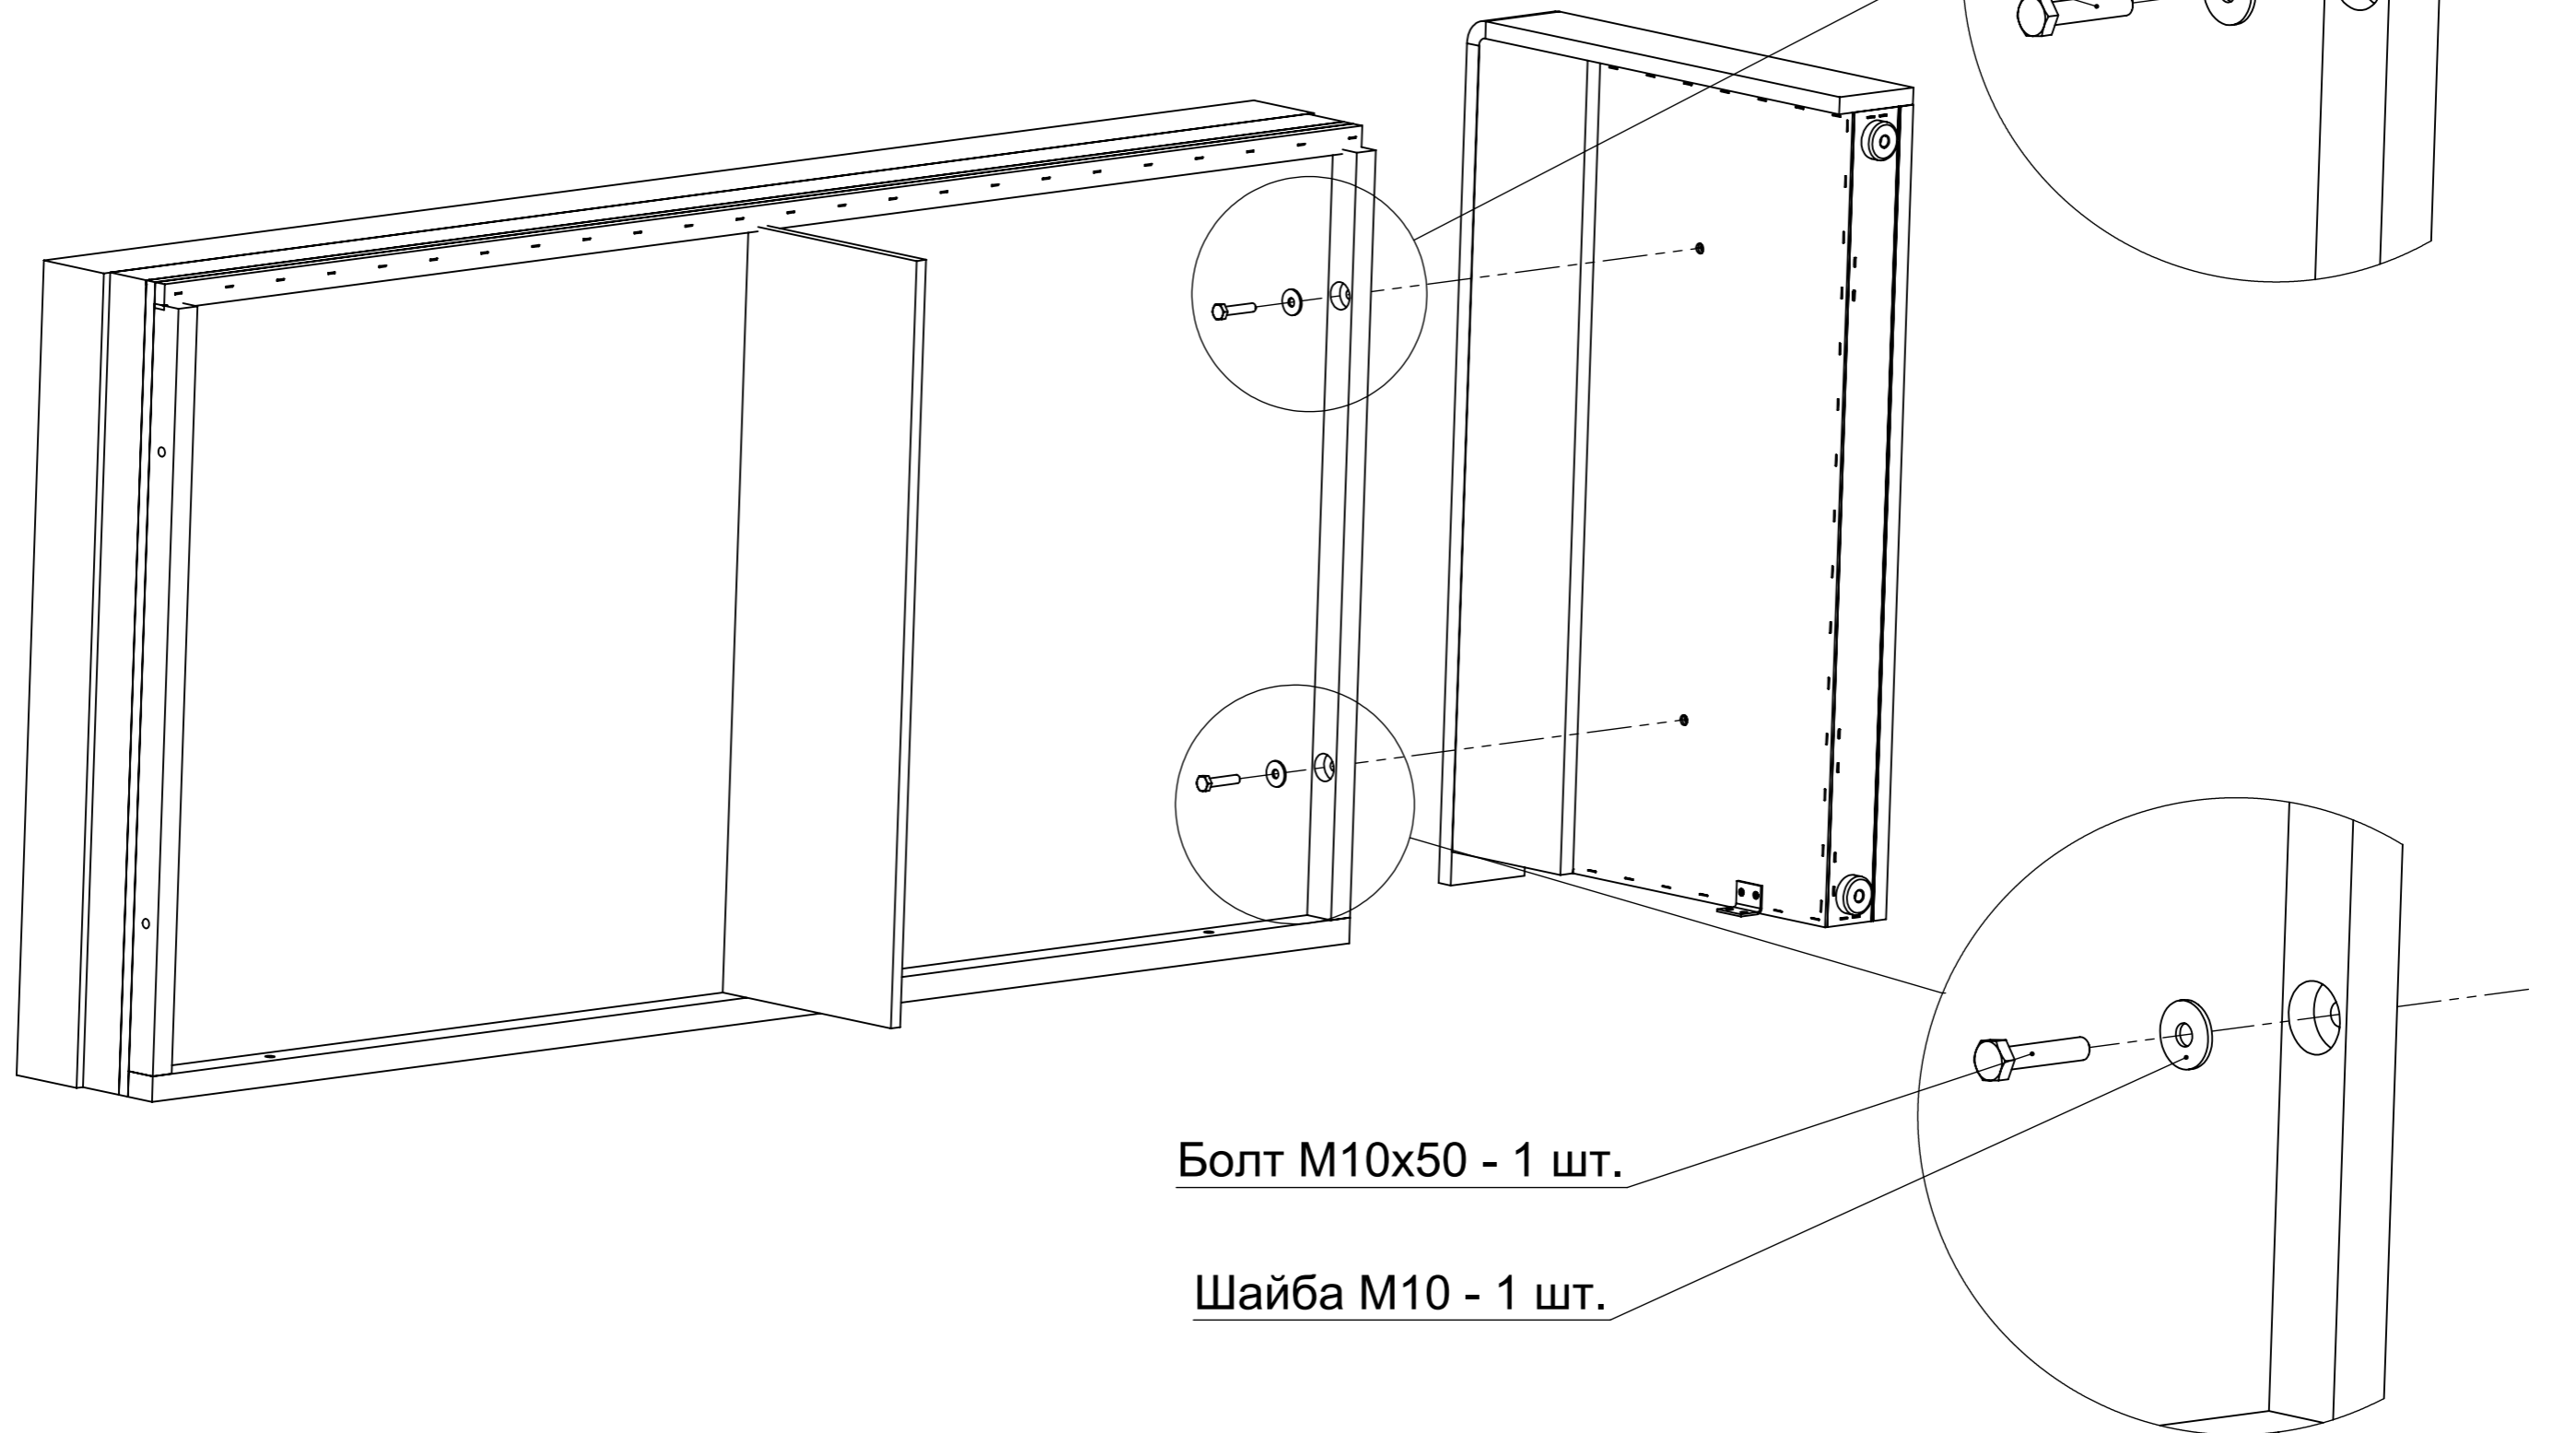

ТАХТА "ДАКОТА"

СХЕМА СБОРКИ

1 - X 1 Боковина левая

2 - X 1 Боковина правая

3 - X 1 Спинка

4 - X 1 Лежак

6X Болт M10x50

6X Шайба M10

4X Саморез 4x19

ВИД СНИЗУ

Шайба M10 - 1 шт.

Болт M10x50 - 1 шт.

Болт M10x50 - 1 шт.

Шайба M10 - 1 шт.

ВИД СНИЗУ

Примечание:

При длине изделия менее 1,4 м
комплектуется одним ящиком.