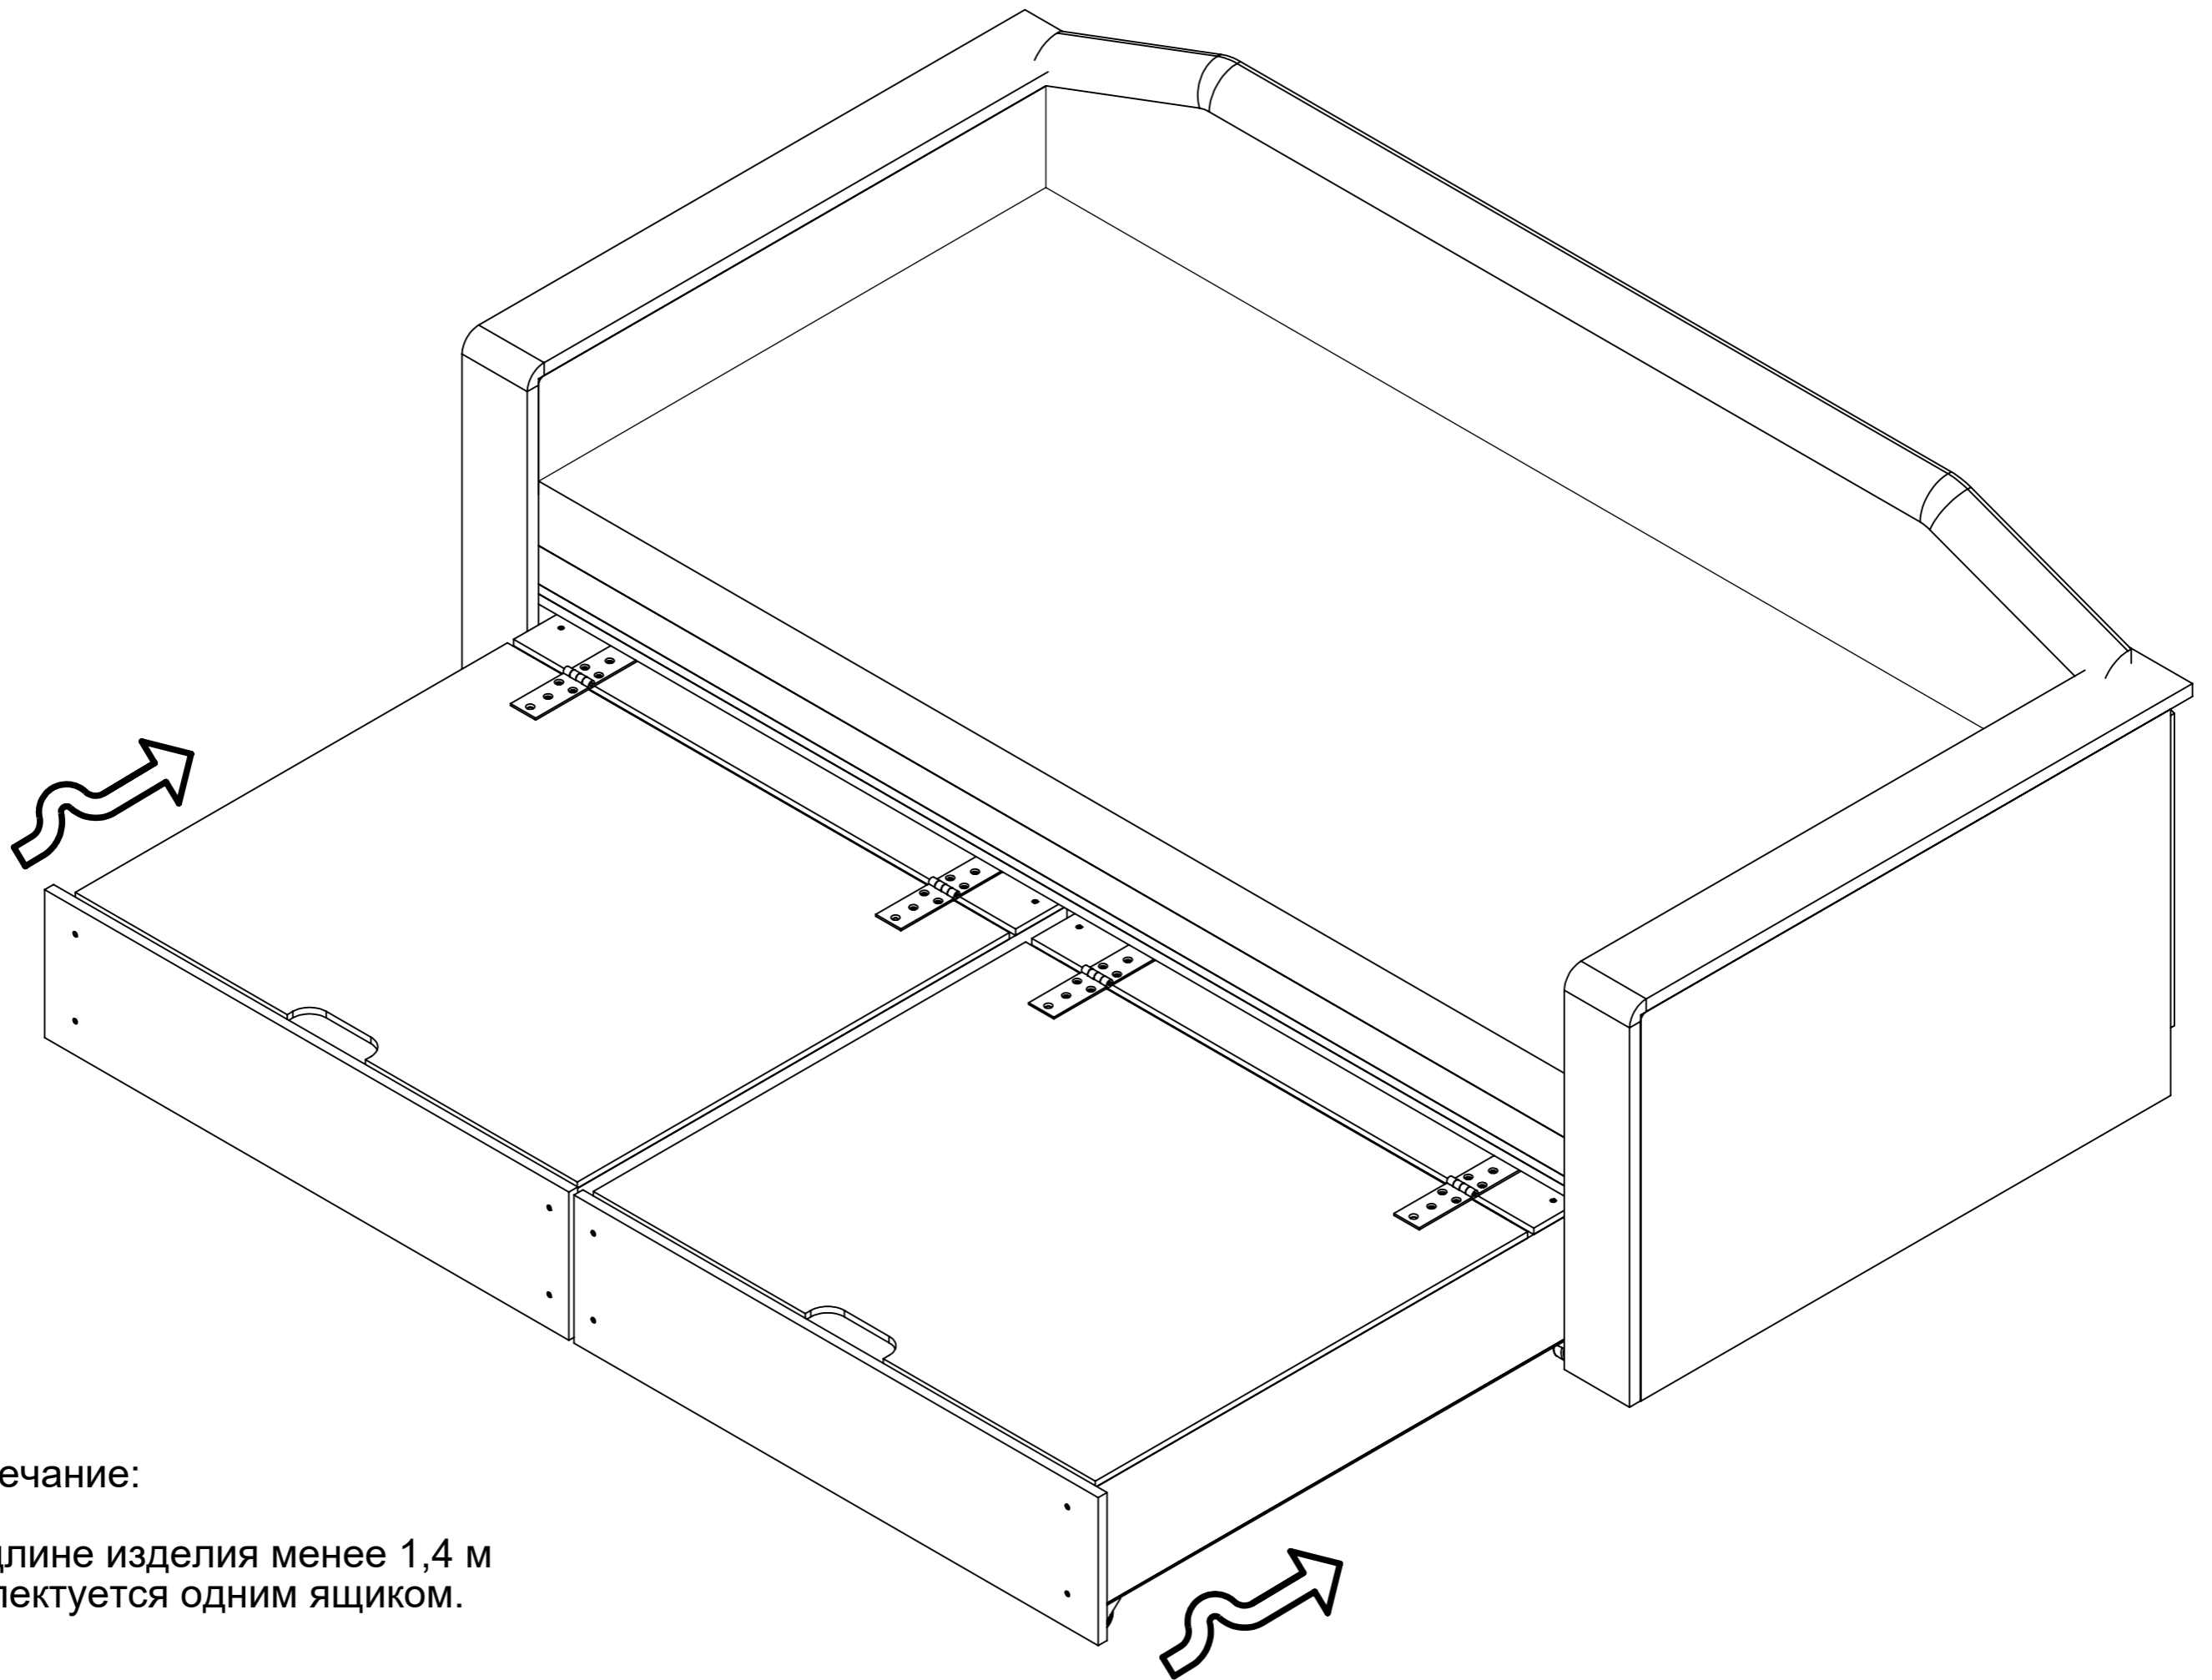

ТАХТА "ДАКОТА"

СХЕМА СБОРКИ

1 - X 1 Боковина левая

2 - X 1 Боковина правая

3 - X 1 Спинка

4 - X 1 Лежак

6X Болт M10x50

6X Шайба M10

4X Саморез 4x19

ВИД СНИЗУ

Шайба M10 - 1 шт.

Болт M10x50 - 1 шт.

Болт M10x50 - 1 шт.

Шайба M10 - 1 шт.

ВИД СНИЗУ

Примечание:

При длине изделия менее 1,4 м
комплектуется одним ящиком.