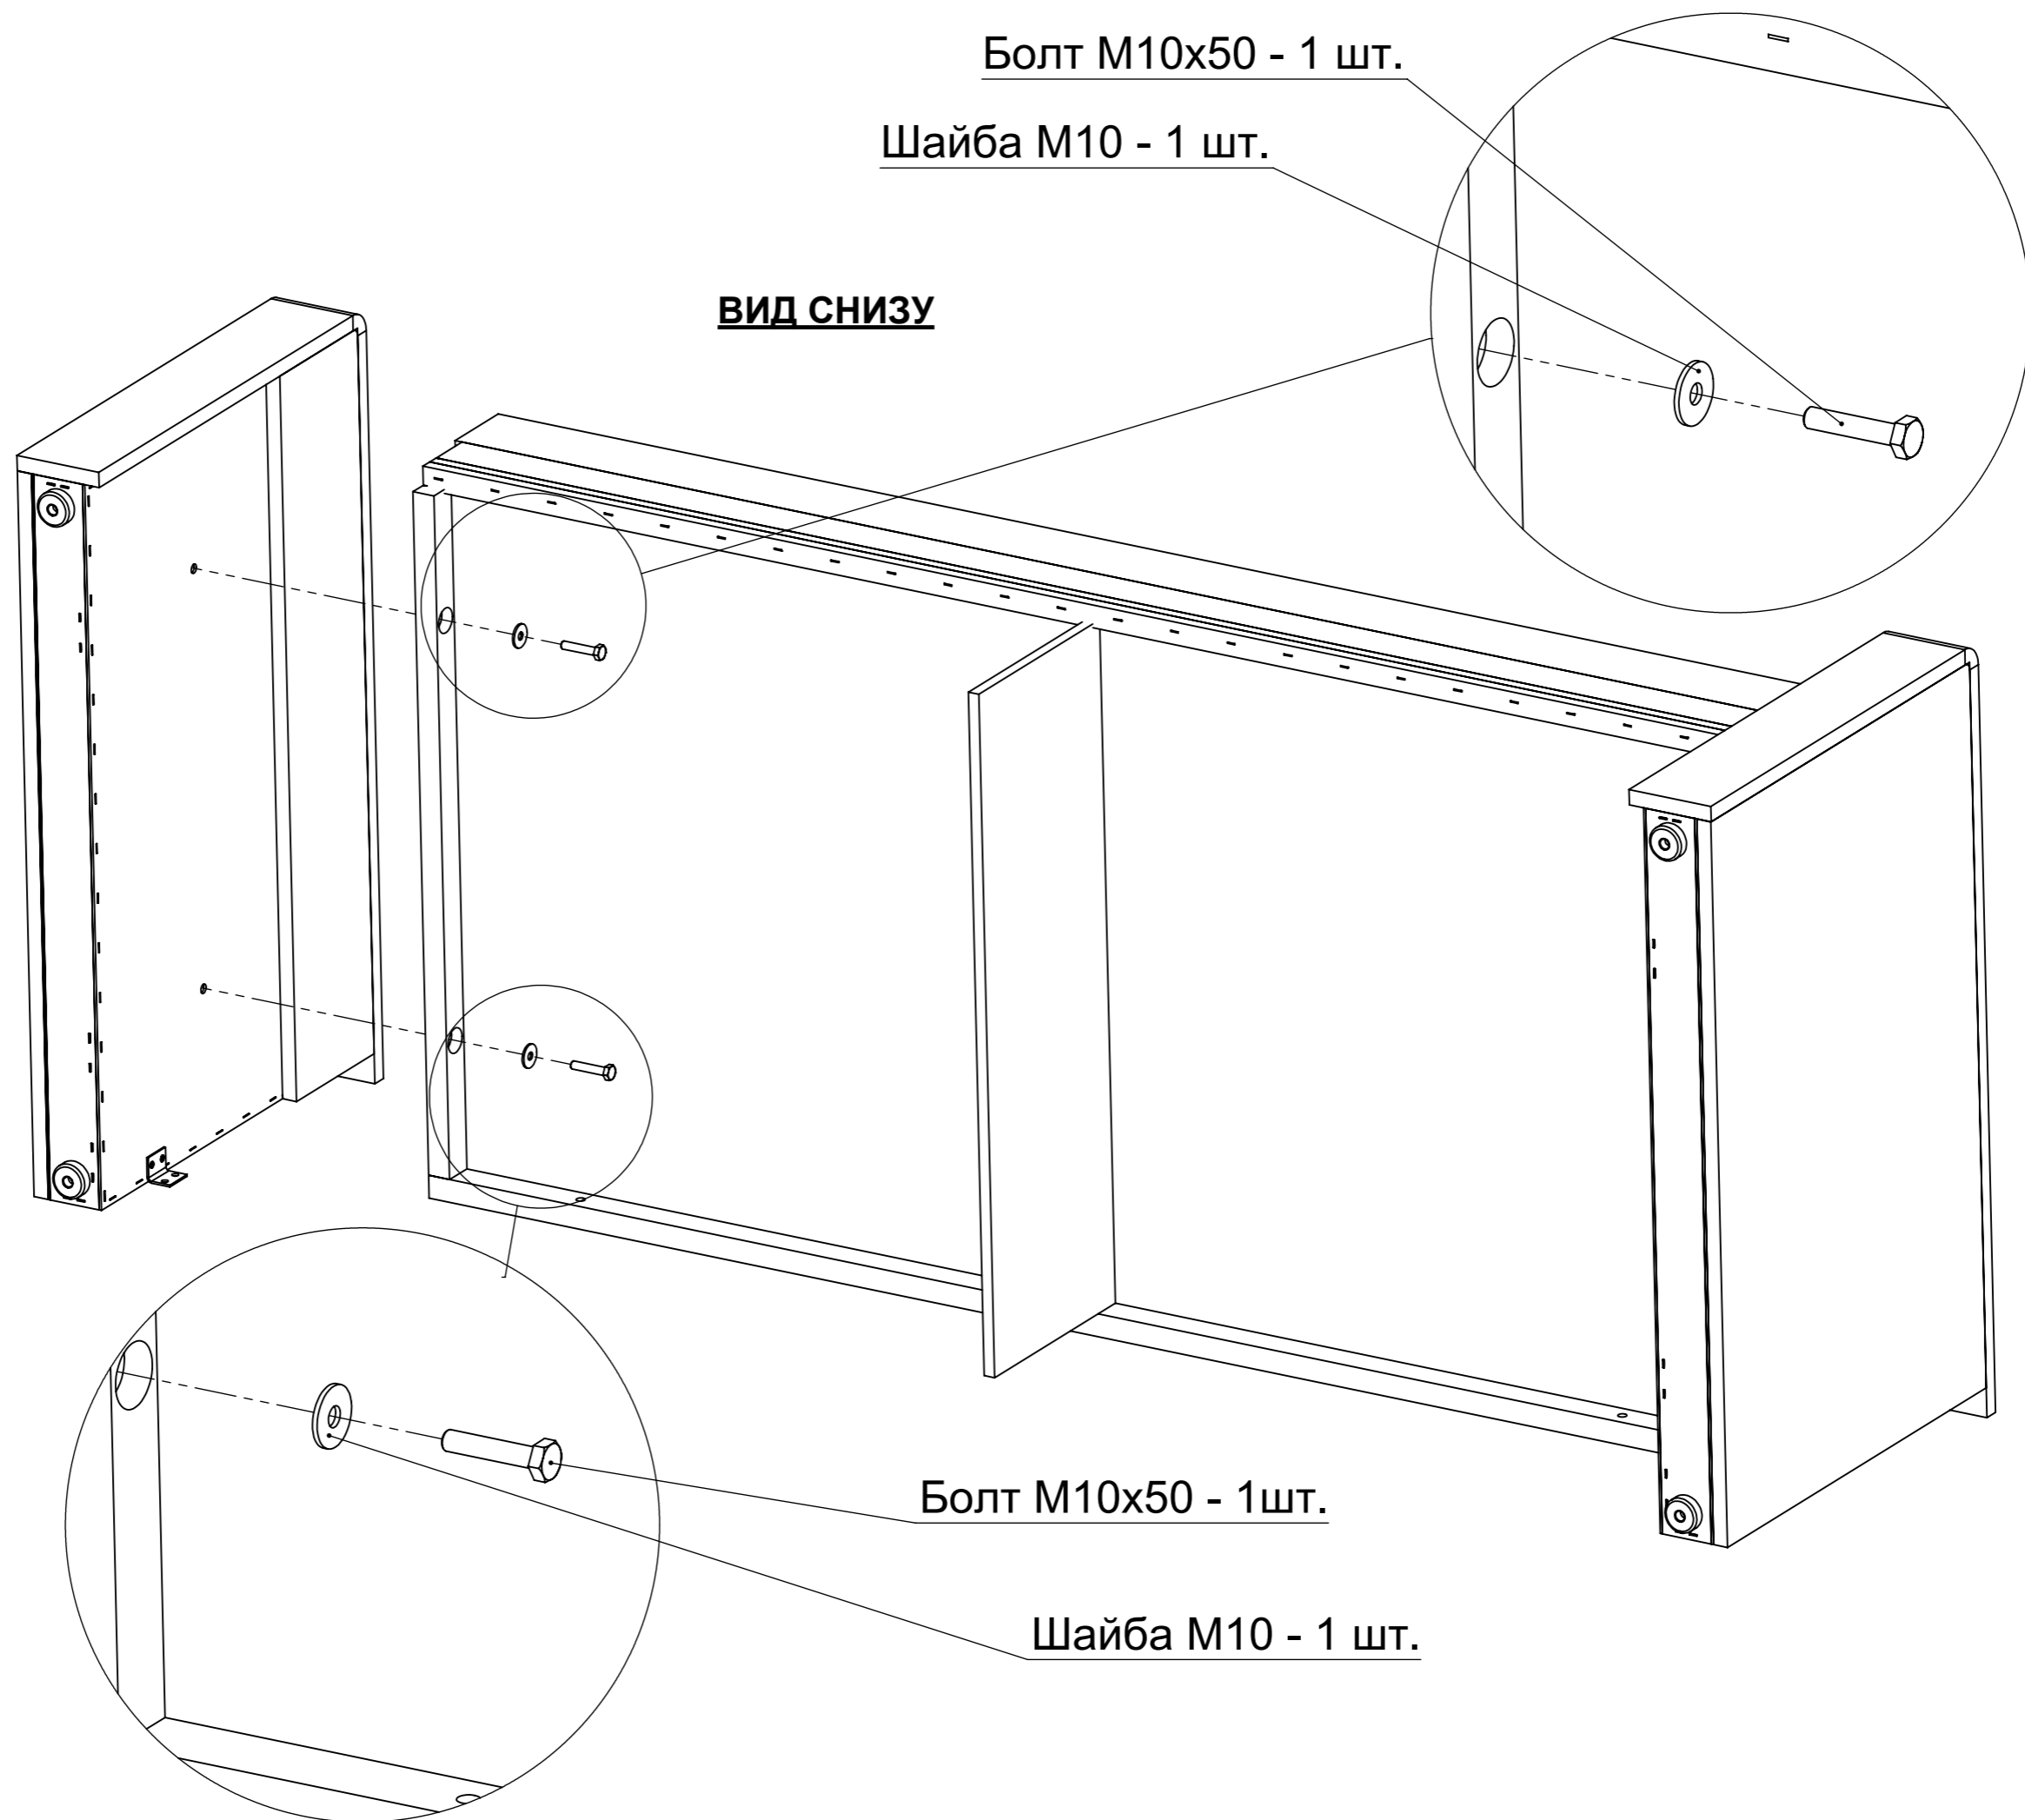

ТАХТА "ДАКОТА"

СХЕМА СБОРКИ

1 - X 1 Боковина левая

2 - X 1 Боковина правая

3 - X 1 Спинка

4 - X 1 Лежак

6X Болт M10x50

6X Шайба M10

4X Саморез 4x19

ВИД СНИЗУ

Шайба M10 - 1 шт.

Болт M10x50 - 1 шт.

Болт M10x50 - 1 шт.

Шайба M10 - 1 шт.

ВИД СНИЗУ

Примечание:

При длине изделия менее 1,4 м
комплектуется одним ящиком.