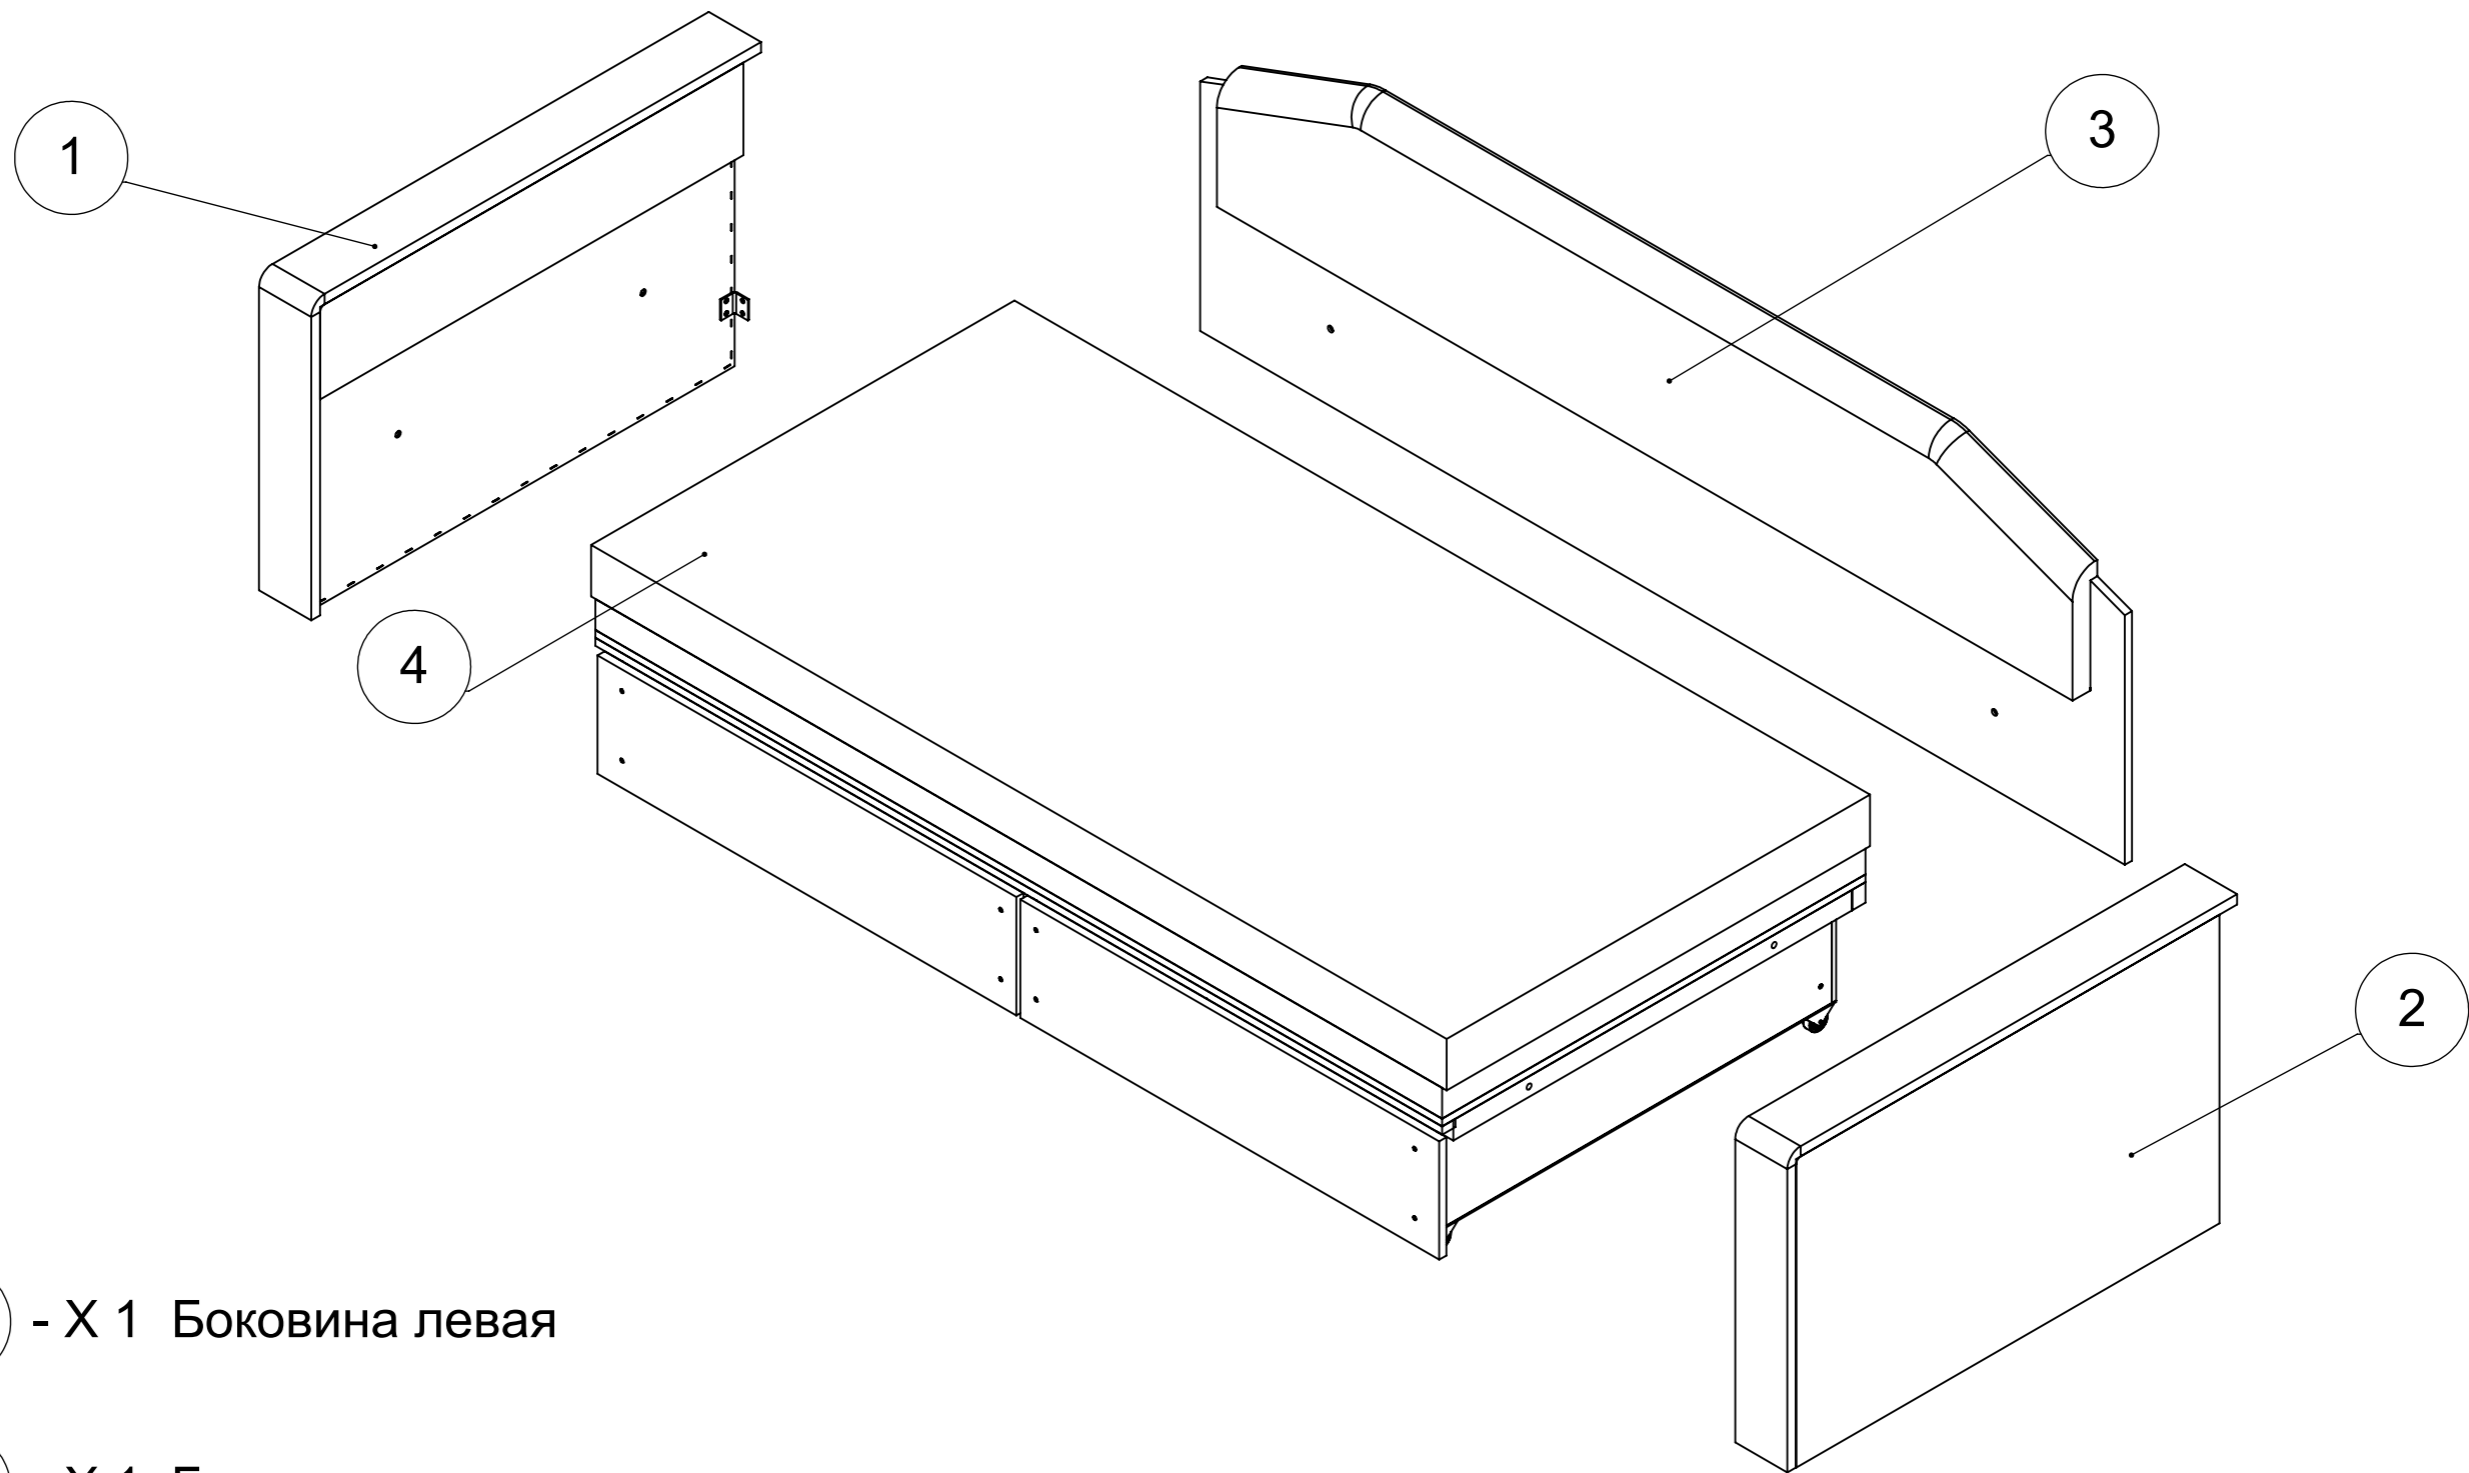

ТАХТА "ДАКОТА"

СХЕМА СБОРКИ

1 - X 1 Боковина левая

2 - X 1 Боковина правая

3 - X 1 Спинка

4 - X 1 Лежак

6X Болт M10x50

6X Шайба M10

4X Саморез 4x19

ВИД СНИЗУ

Шайба M10 - 1 шт.

Болт M10x50 - 1 шт.

Болт M10x50 - 1 шт.

Шайба M10 - 1 шт.

ВИД СНИЗУ

Примечание:

При длине изделия менее 1,4 м
комплектуется одним ящиком.