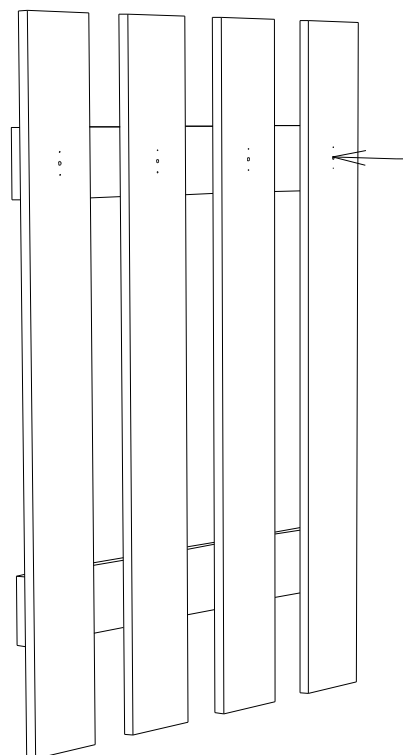

Вешалка " КЕНТ ".

Схема сборки:

Детализировка :

Поз.	Наименование	Кол-во	Длина	Ширина
1	Планка вертикаль	4	1050	140
2	Планка горизонт	2	837	100

Фурнитура :

Поз.	Вид	Наименование	Кол.
3		крючок	4
4		Шуруп 3,5x16	8
25		Шуруп 3,5x30	16

Шаг. 1

Шаг. 2

Изделие закрепить к стене до установки крючков! Крепеж подобрать в зависимости от типа стены!

Крепеж приобретается отдельно!

Шаг. 3