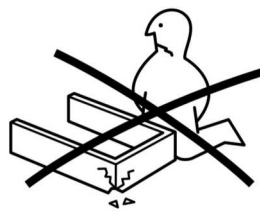

Вешалка " КЕНТ ".

Схема сборки:

Детализировка :

Поз.	Наименование	Кол-во	Длина	Ширина
1	Планка вертикаль	4	1050	140
2	Планка горизонт	2	837	100

Фурнитура :

Поз.	Вид	Наименование	Кол.
3		крючок	4
4		Шуруп 3,5x16	8
25		Шуруп 3,5x30	16

Шаг. 1

Шаг. 2

Изделие закрепить к стене до установки крючков! Крепеж подобрать в зависимости от типа стены!

Крепеж приобретается отдельно!

Шаг. 3