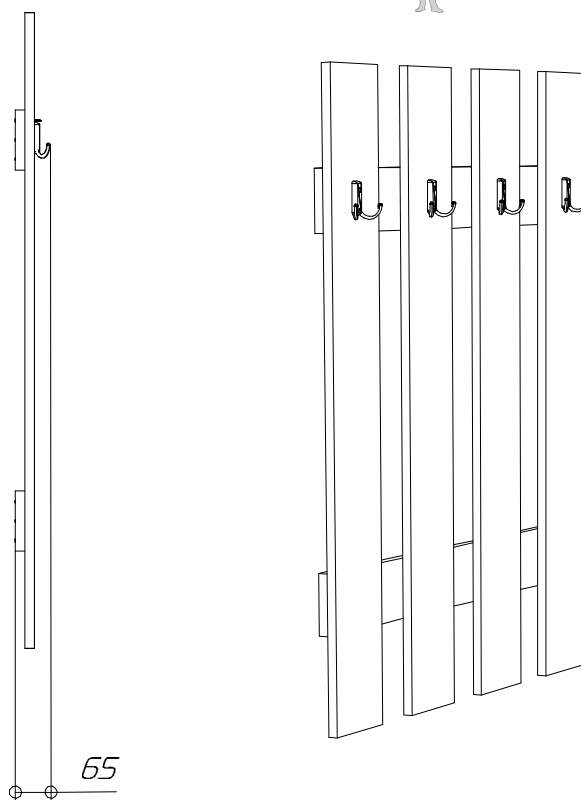

Вешалка " КЕНТ ".

Схема сборки:

Детализировка :

Поз.	Наименование	Кол-во	Длина	Ширина
1	Планка вертикаль	4	1050	140
2	Планка горизонт	2	837	100

Фурнитура :

Поз.	Вид	Наименование	Кол.
3		крючок	4
4		Шуруп 3,5x16	8
25		Шуруп 3,5x30	16

Шаг. 1

Шаг. 2

Изделие закрепить к стене до установки крючков! Крепеж подобрать в зависимости от типа стены!

Крепеж приобретается отдельно!

Шаг. 3