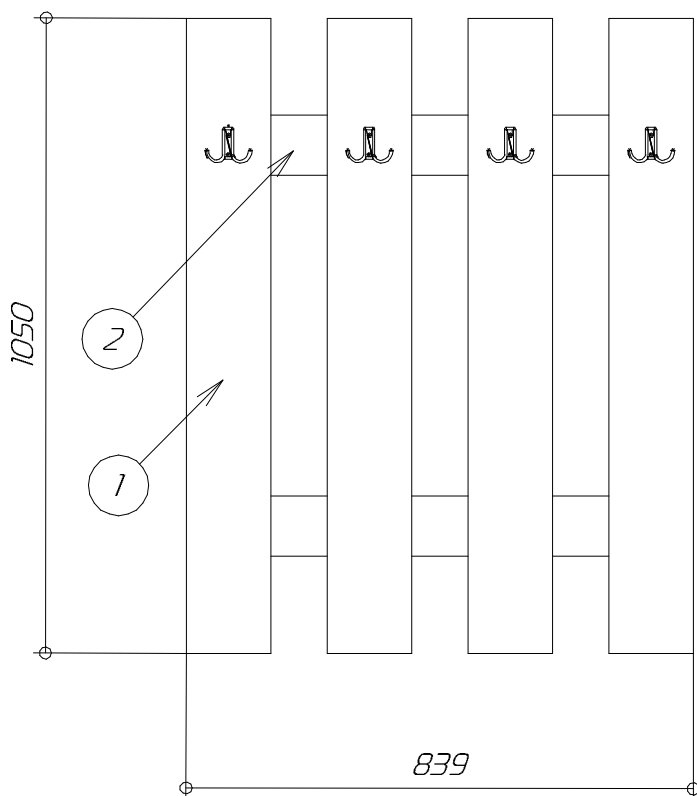

Вешалка " КЕНТ ".

Схема сборки:

Детализировка :

Поз.	Наименование	Кол-во	Длина	Ширина
1	Планка вертикаль	4	1050	140
2	Планка горизонт	2	837	100

Фурнитура :

Поз.	Вид	Наименование	Кол.
3		крючок	4
4		Шуруп 3,5x16	8
25		Шуруп 3,5x30	16

Шаг. 1

Шаг. 2

Изделие закрепить к стене до установки крючков! Крепеж подобрать в зависимости от типа стены!

Крепеж приобретается отдельно!

Шаг. 3