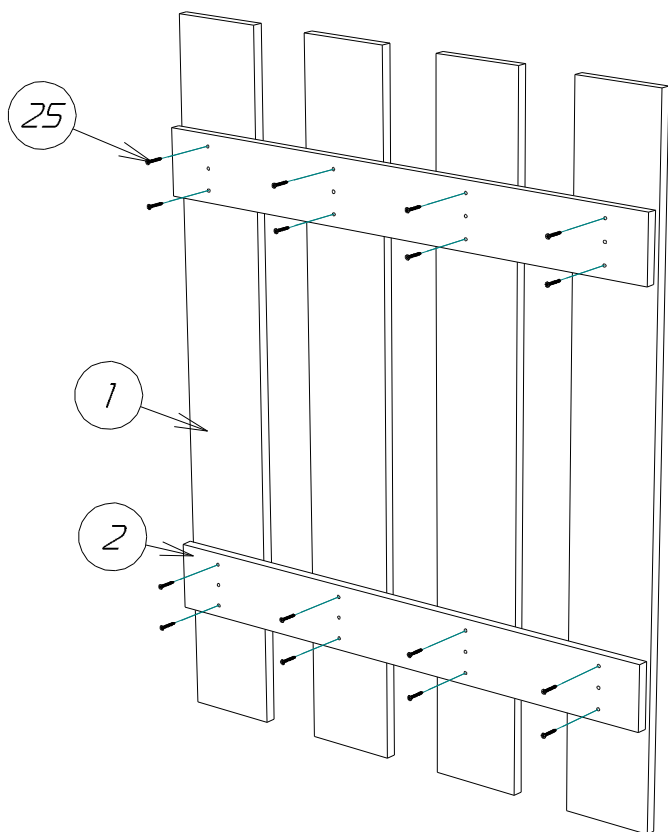

Вешалка " КЕНТ ".

Схема сборки:

Детализировка :

Поз.	Наименование	Кол-во	Длина	Ширина
1	Планка вертикаль	4	1050	140
2	Планка горизонт	2	837	100

Фурнитура :

Поз.	Вид	Наименование	Кол.
3		крючок	4
4		Шуруп 3,5x16	8
25		Шуруп 3,5x30	16

Шаг. 1

Шаг. 2

Изделие закрепить к стене до установки крючков! Крепеж подобрать в зависимости от типа стены!

Крепеж приобретается отдельно!

Шаг. 3