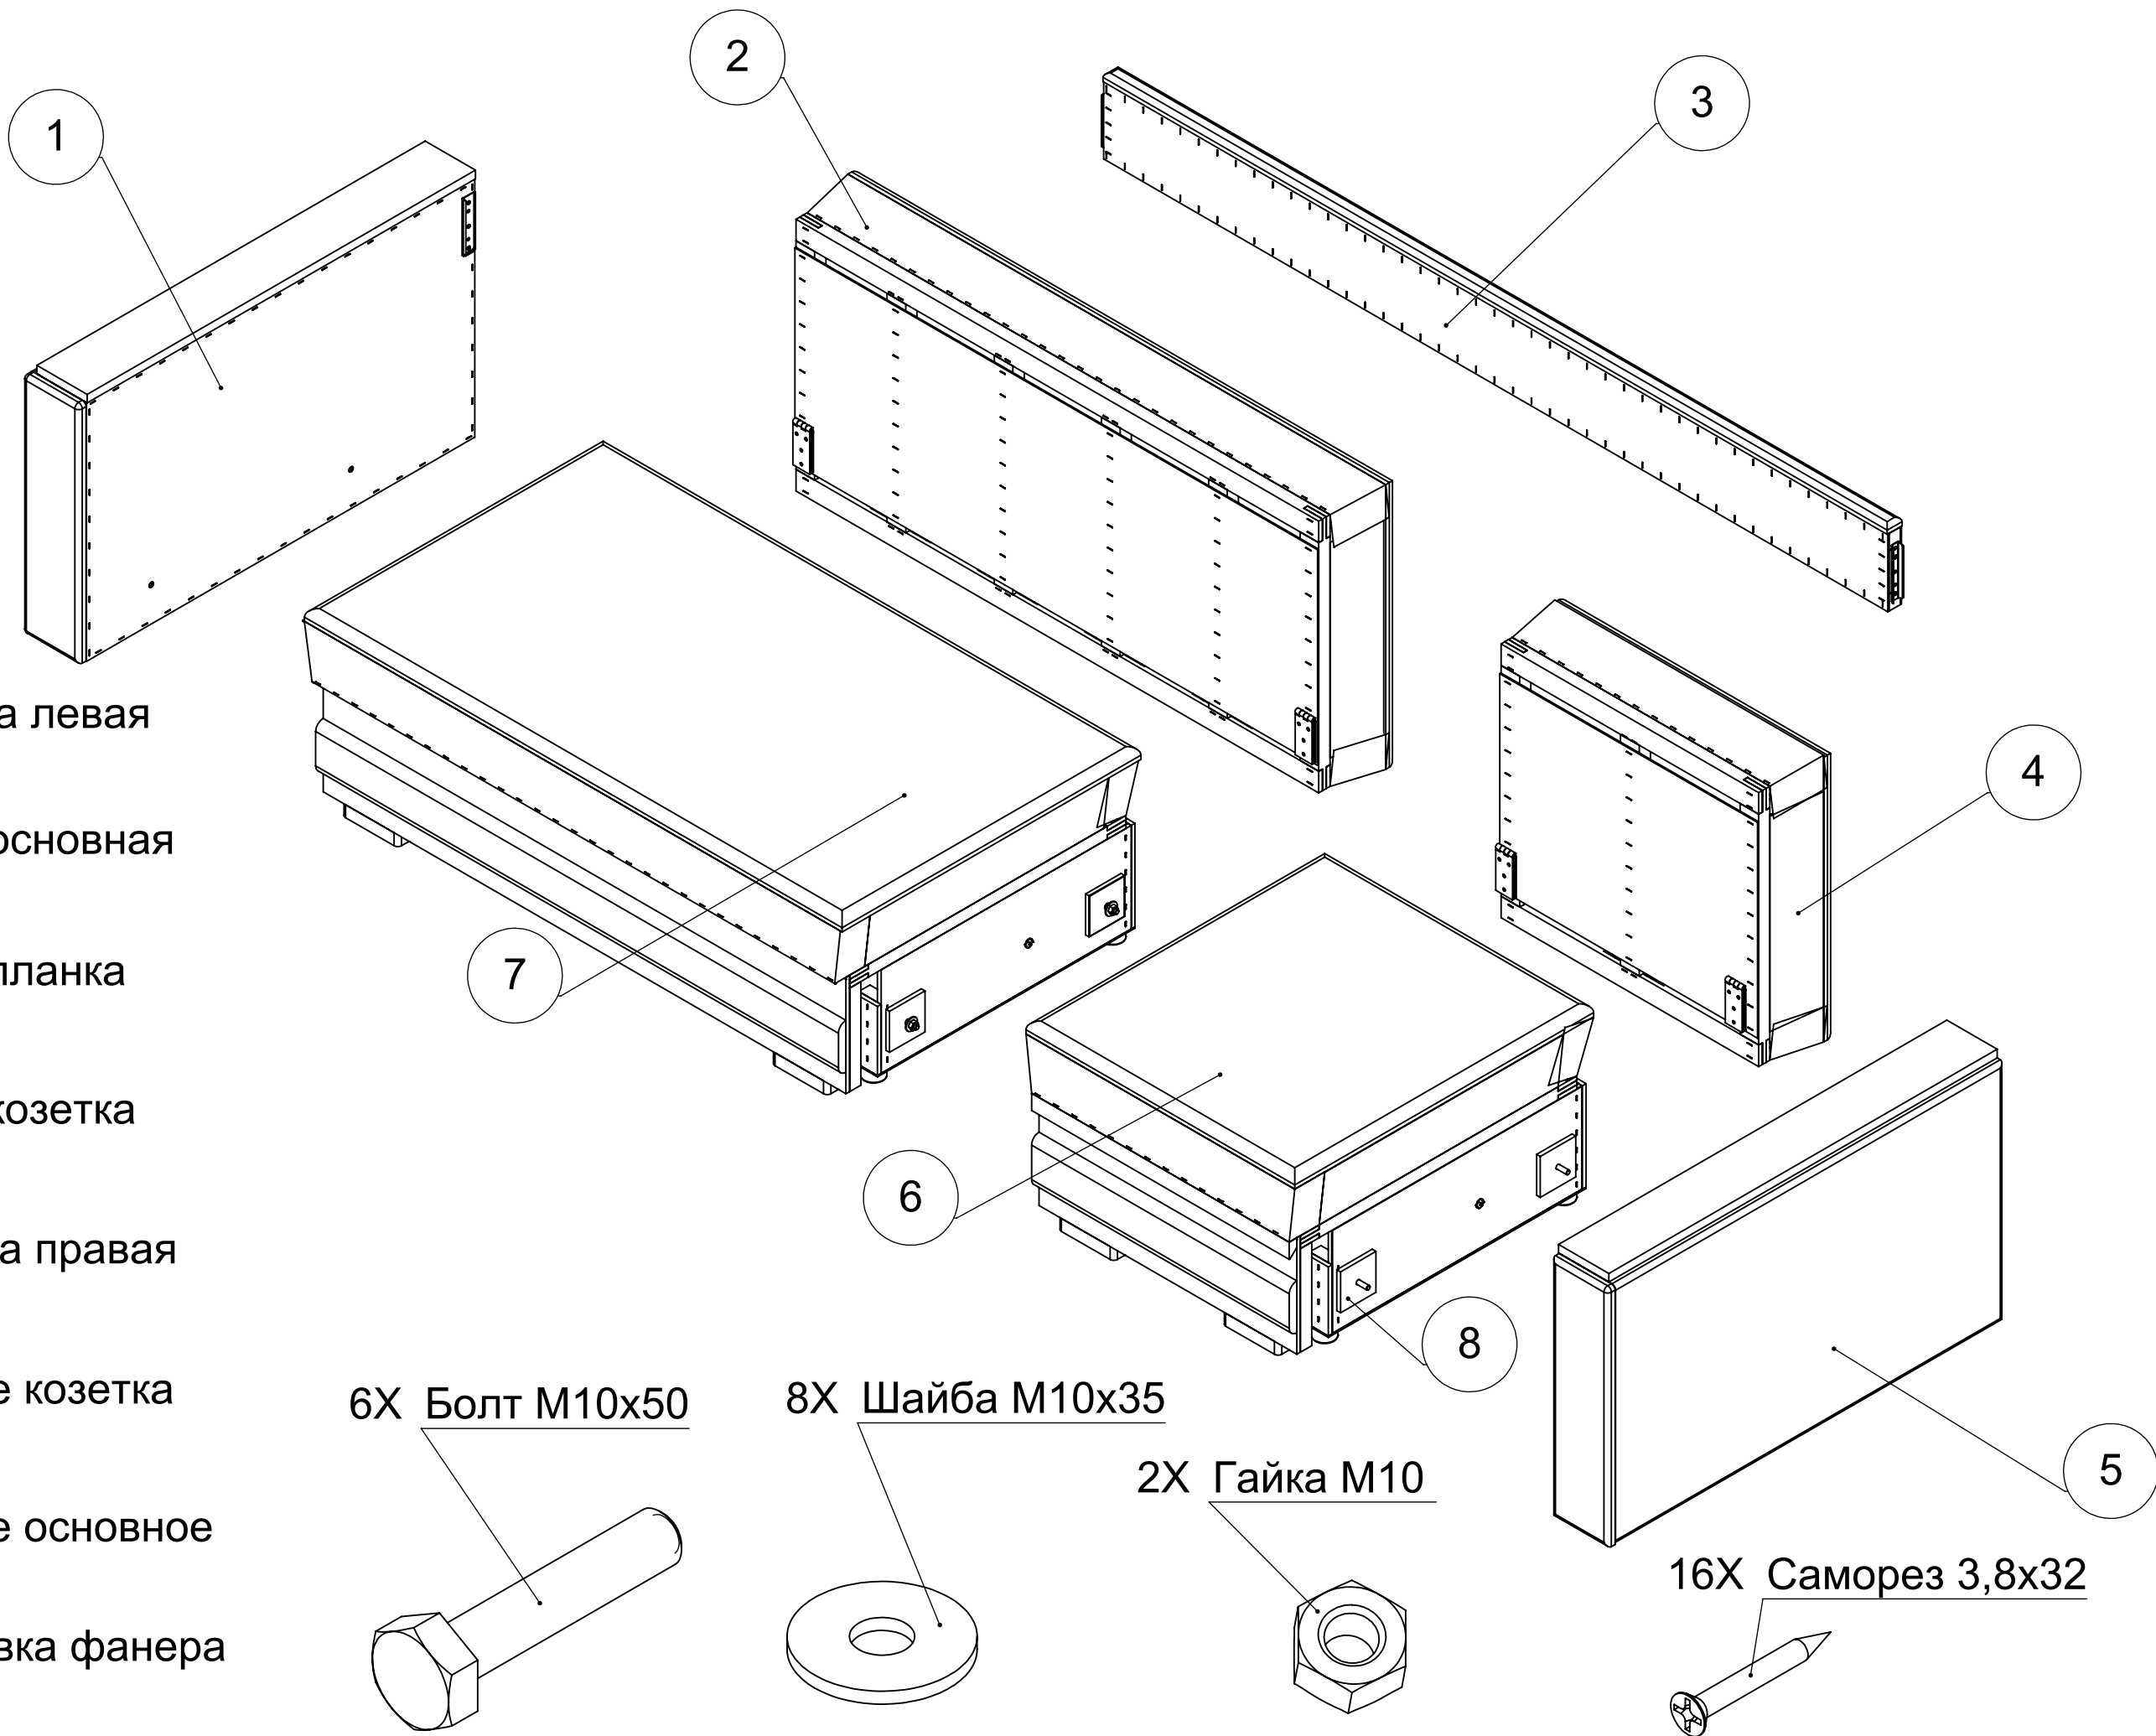

УГЛОВОЙ ДИВАН ЛЕСТЕР

СХЕМА СБОРКИ

ВИД СНИЗУ

Саморез 3,8x32 - 4 шт.

Саморез 3,8x32 - 4 шт.

2

7

Саморез 3,8x32 - 4 шт.

ВИД СНИЗУ

Саморез 3,8x32 - 4 шт.

6

4

Шайба М10х35 - 1шт.