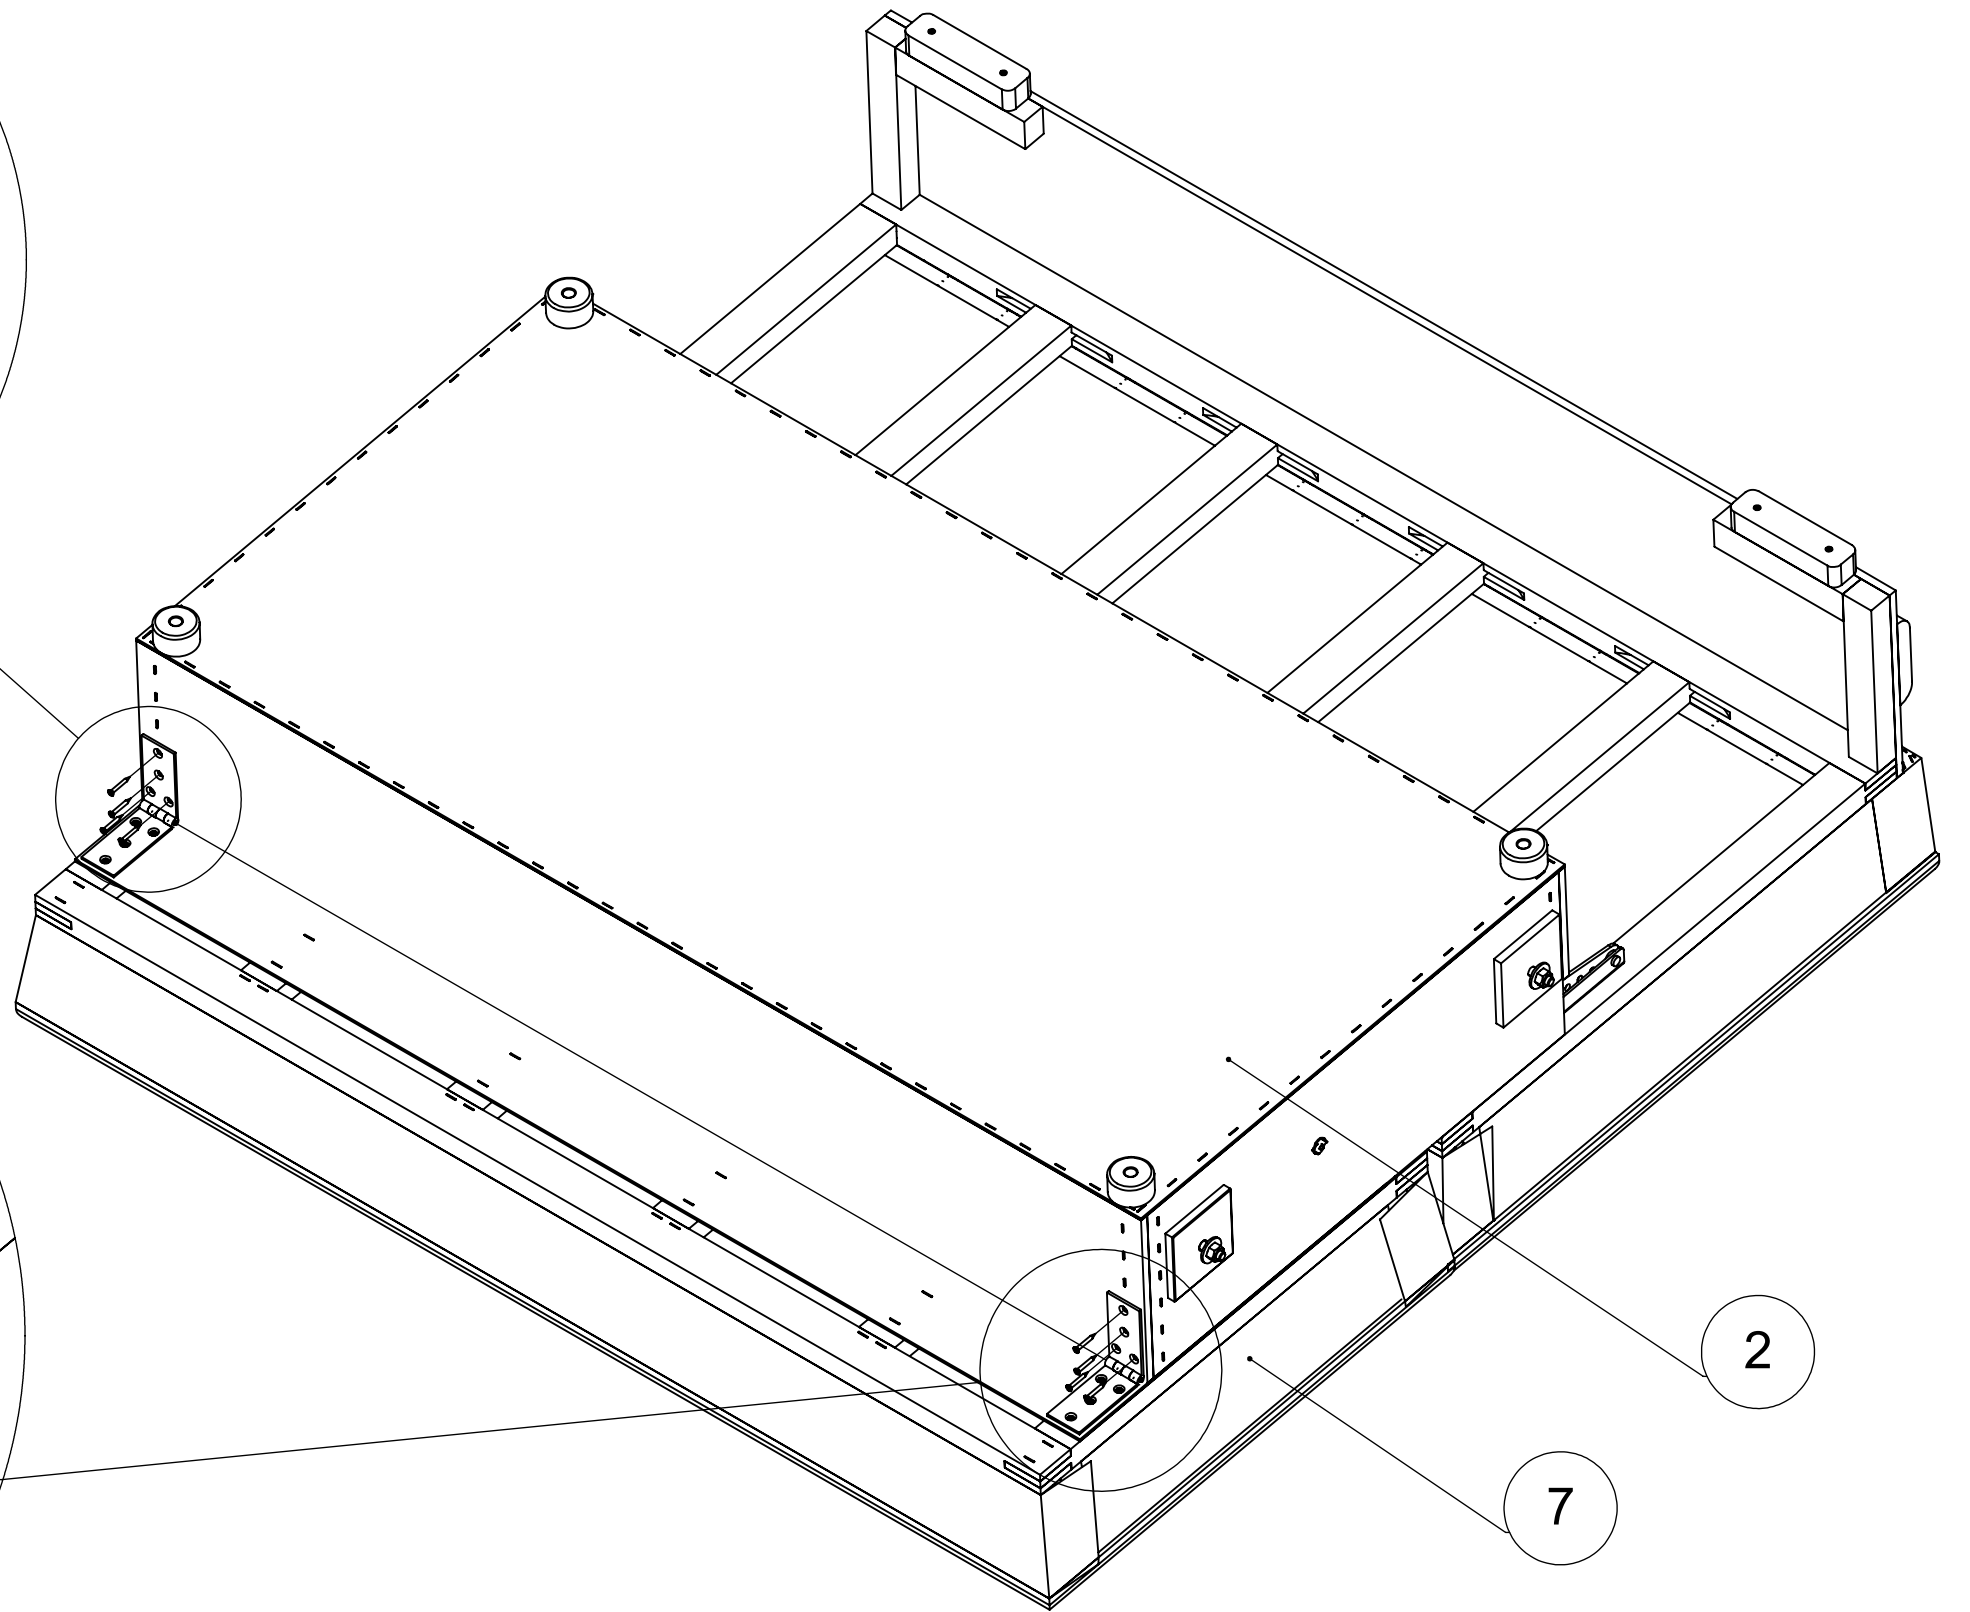

УГЛОВОЙ ДИВАН ЛЕСТЕР

СХЕМА СБОРКИ

ВИД СНИЗУ

Саморез 3,8x32 - 4 шт.

Саморез 3,8x32 - 4 шт.

2

7

Саморез 3,8x32 - 4 шт.

ВИД СНИЗУ

Саморез 3,8x32 - 4 шт.

6

4

Шайба М10х35 - 1шт.