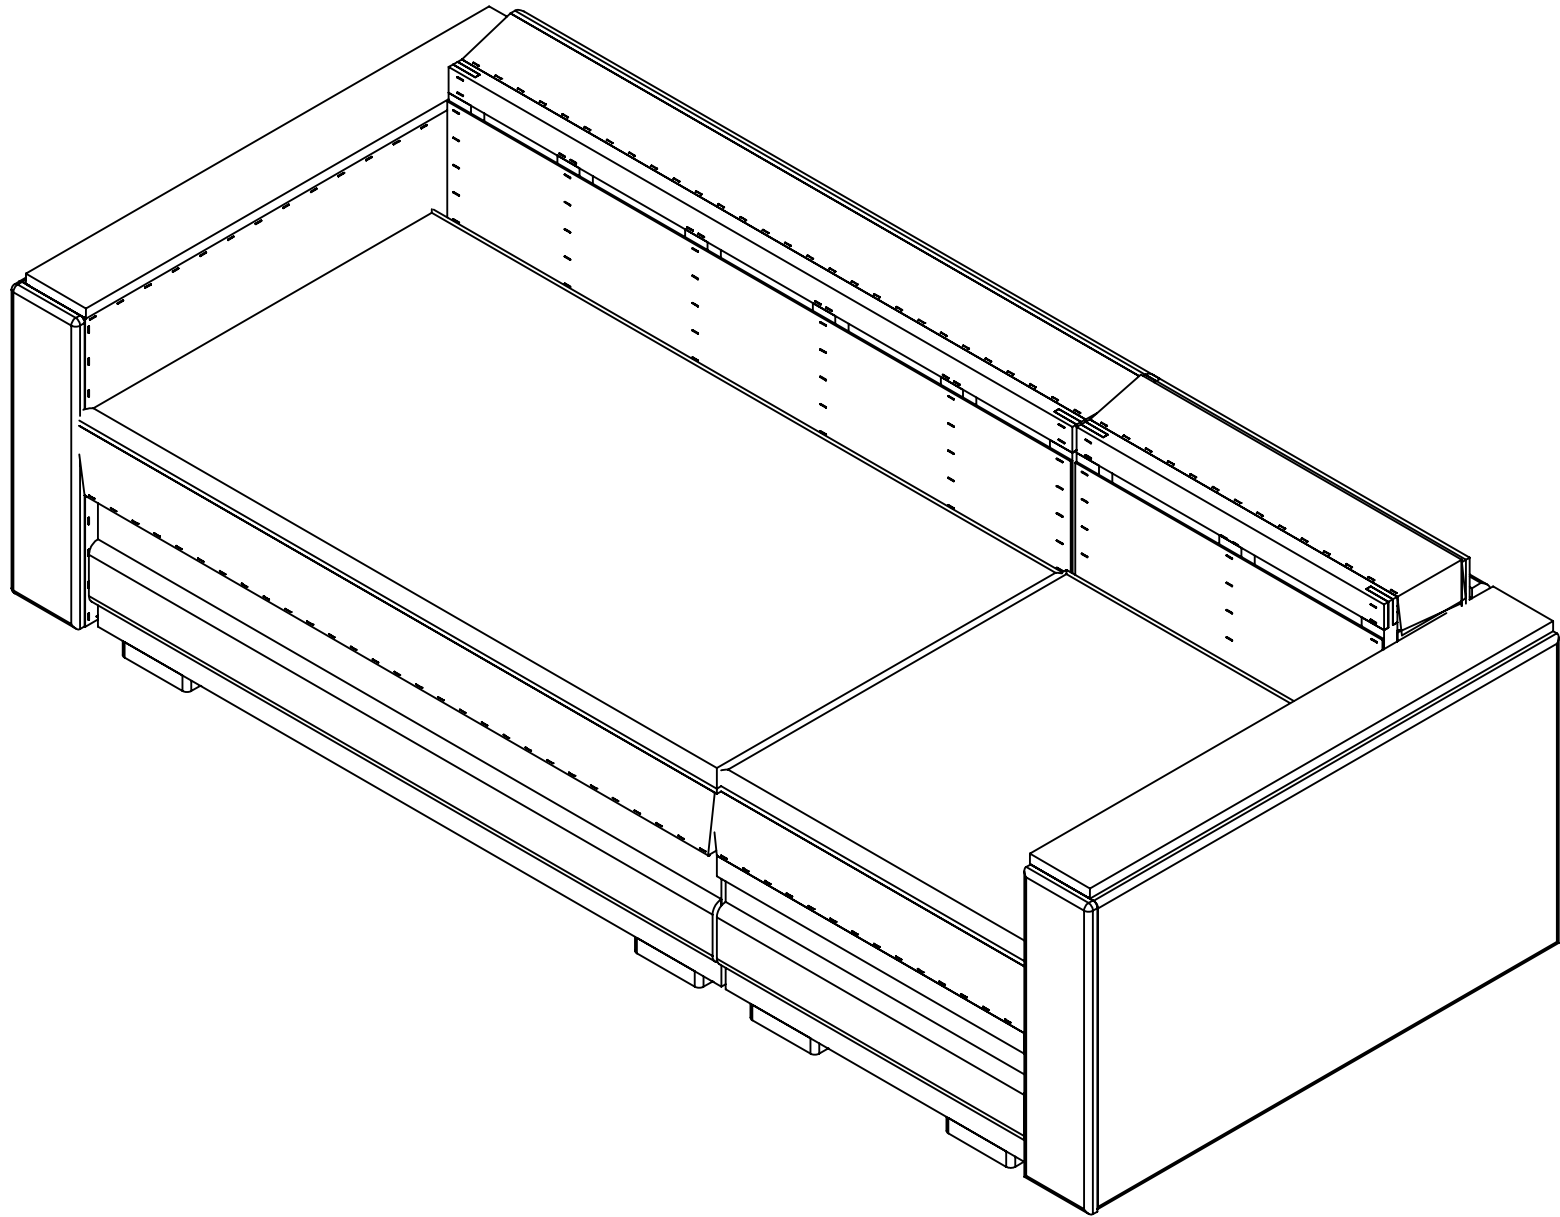

УГЛОВОЙ ДИВАН ЛЕСТЕР

СХЕМА СБОРКИ

ВИД СНИЗУ

Саморез 3,8x32 - 4 шт.

Саморез 3,8x32 - 4 шт.

2

7

Саморез 3,8x32 - 4 шт.

ВИД СНИЗУ

Саморез 3,8x32 - 4 шт.

6

4

Шайба М10х35 - 1шт.