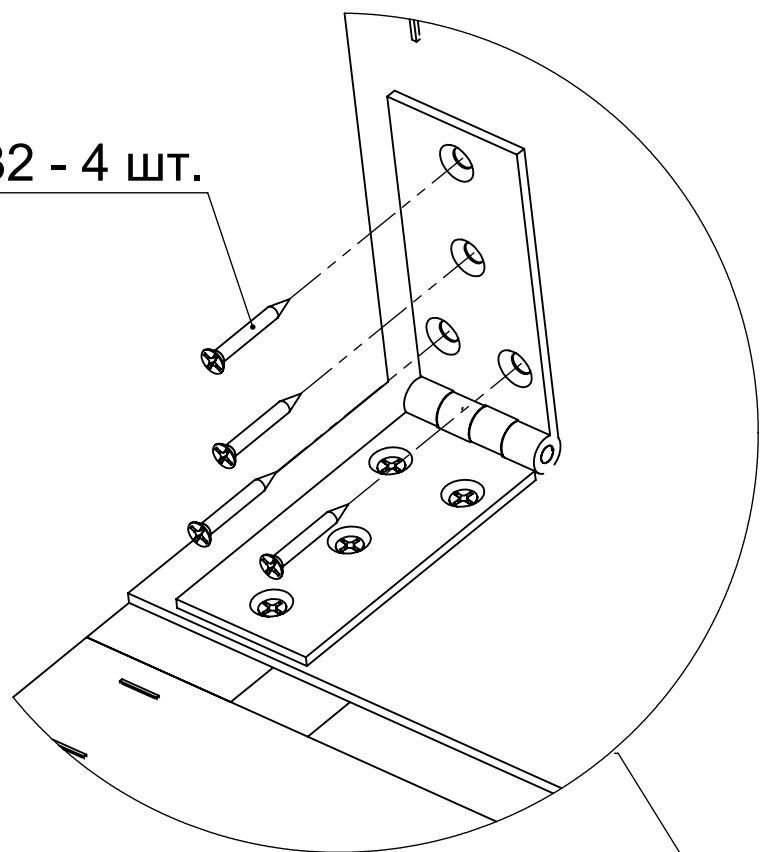

УГЛОВОЙ ДИВАН ЛЕСТЕР

СХЕМА СБОРКИ

ВИД СНИЗУ

Саморез 3,8x32 - 4 шт.

Саморез 3,8x32 - 4 шт.

2

7

Саморез 3,8x32 - 4 шт.

ВИД СНИЗУ

Саморез 3,8x32 - 4 шт.

6

4

Шайба М10х35 - 1шт.