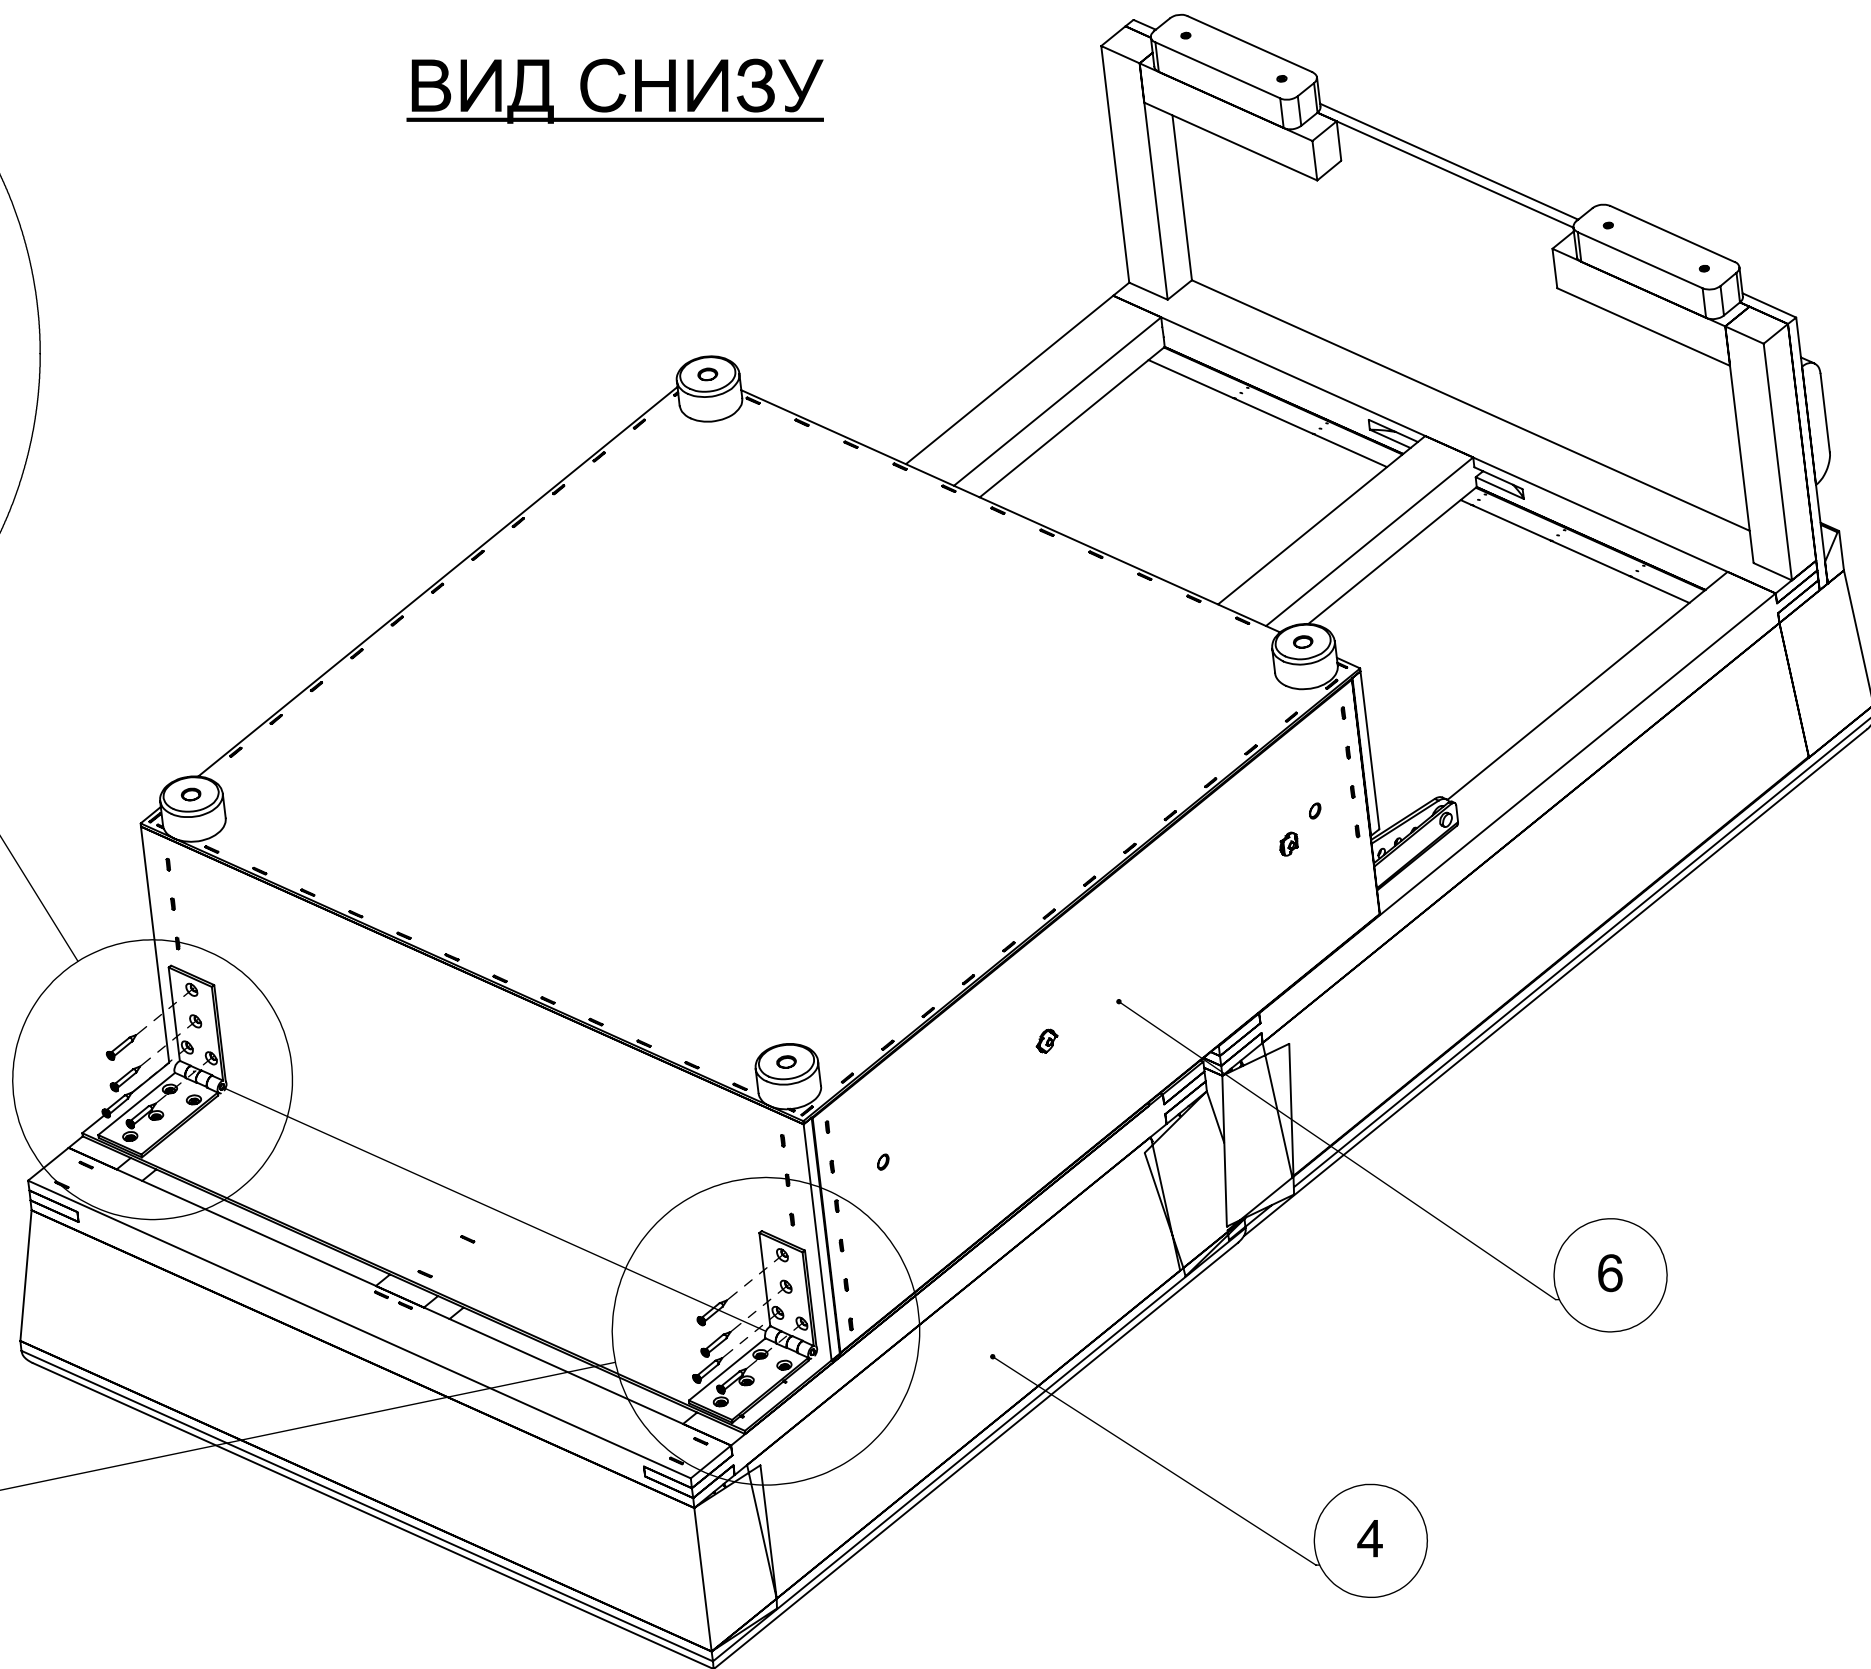

УГЛОВОЙ ДИВАН ЛЕСТЕР

СХЕМА СБОРКИ

ВИД СНИЗУ

Саморез 3,8x32 - 4 шт.

Саморез 3,8x32 - 4 шт.

2

7

Саморез 3,8x32 - 4 шт.

ВИД СНИЗУ

Саморез 3,8x32 - 4 шт.

6

4

Шайба М10х35 - 1шт.