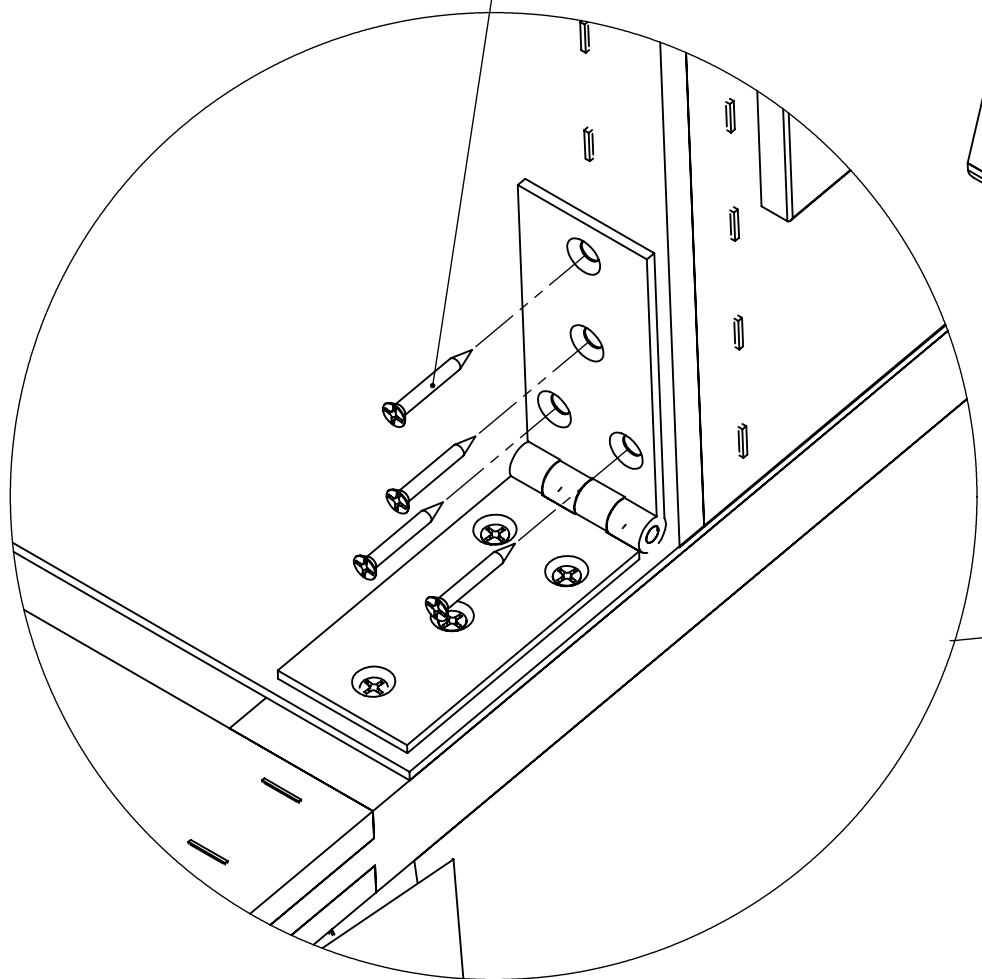

УГЛОВОЙ ДИВАН ЛЕСТЕР

СХЕМА СБОРКИ

ВИД СНИЗУ

Саморез 3,8x32 - 4 шт.

Саморез 3,8x32 - 4 шт.

2

7

Саморез 3,8x32 - 4 шт.

ВИД СНИЗУ

Саморез 3,8x32 - 4 шт.

6

4

Шайба М10х35 - 1шт.