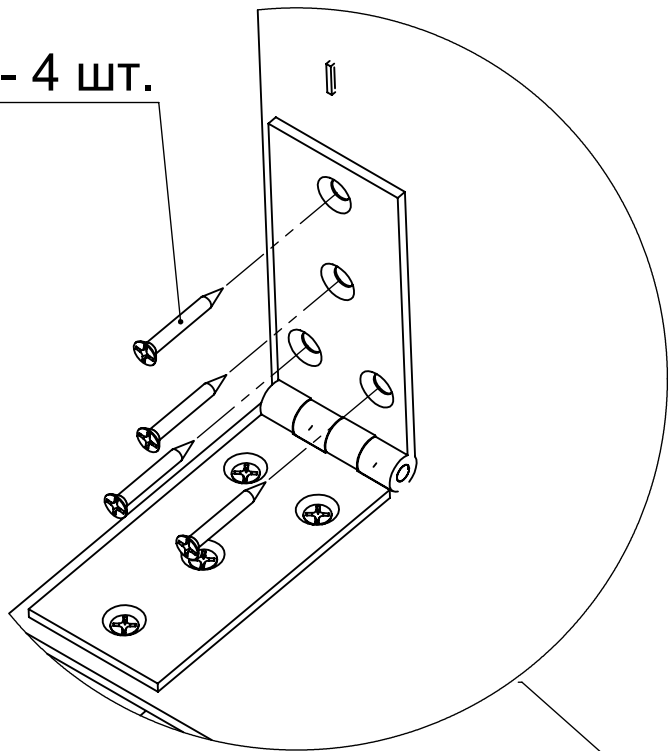

УГЛОВОЙ ДИВАН ЛЕСТЕР

СХЕМА СБОРКИ

ВИД СНИЗУ

Саморез 3,8x32 - 4 шт.

Саморез 3,8x32 - 4 шт.

2

7

Саморез 3,8x32 - 4 шт.

ВИД СНИЗУ

Саморез 3,8x32 - 4 шт.

6

4

Шайба М10х35 - 1шт.