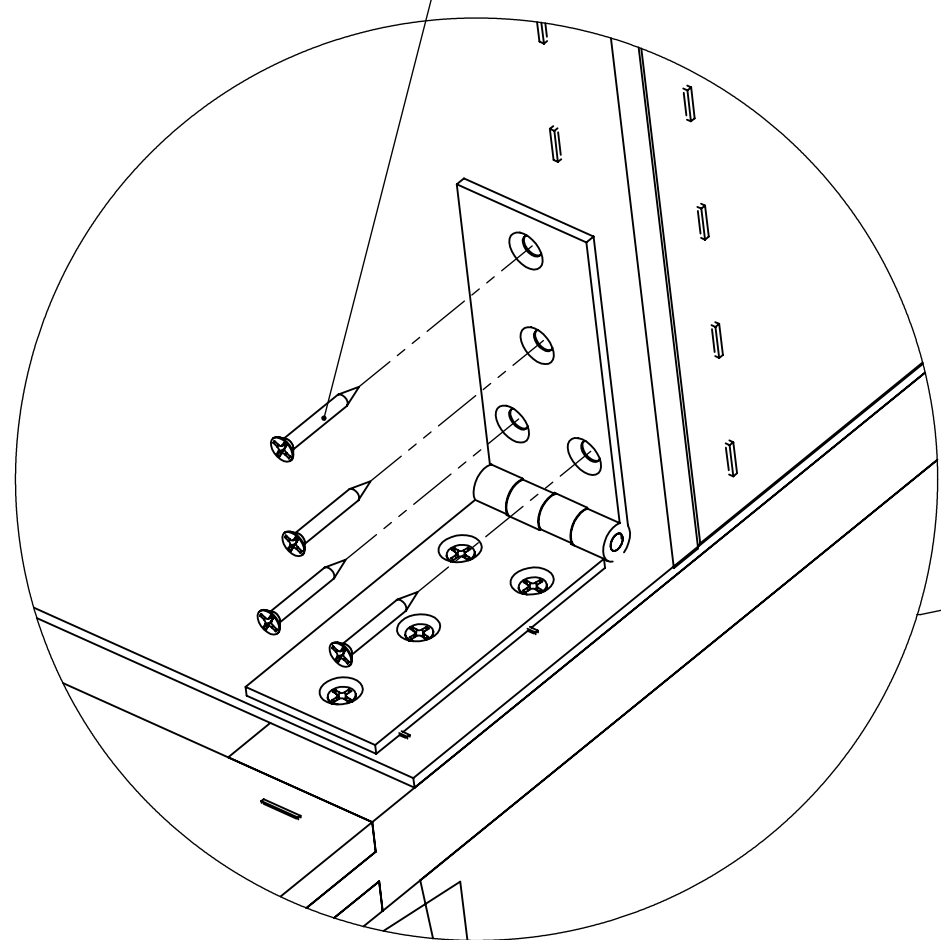

УГЛОВОЙ ДИВАН ЛЕСТЕР

СХЕМА СБОРКИ

ВИД СНИЗУ

Саморез 3,8x32 - 4 шт.

Саморез 3,8x32 - 4 шт.

2

7

Саморез 3,8x32 - 4 шт.

ВИД СНИЗУ

Саморез 3,8x32 - 4 шт.

6

4

Шайба М10х35 - 1шт.