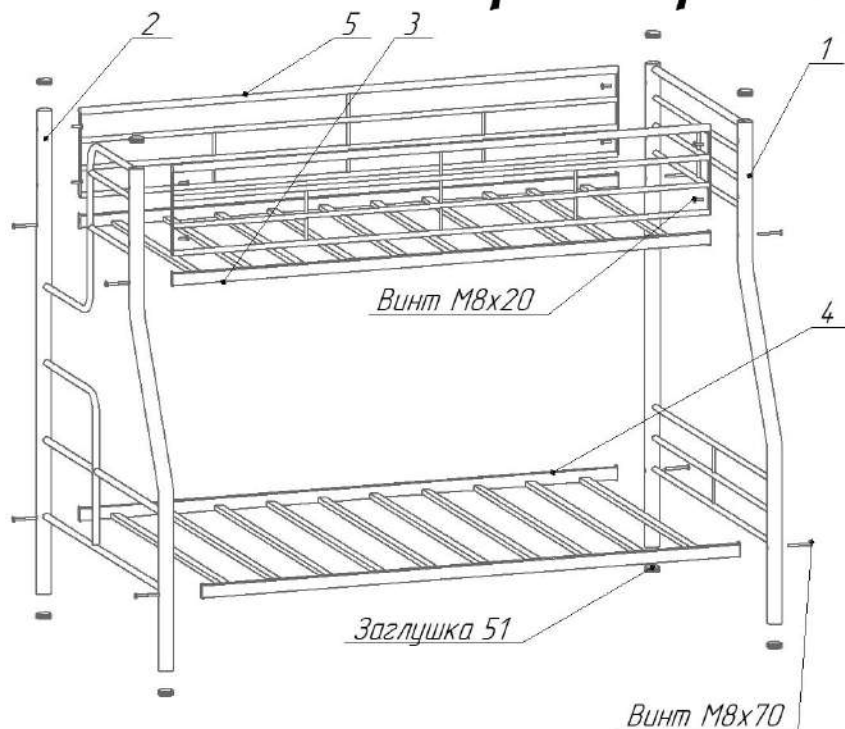

Схема сборки кровати "ГРАНАДА-3"

Подготовка изделия к эксплуатации
Снимите упаковку проверьте комплектность. Сборку кровати производить строго по схеме сборки. При сборке кровати предварительно наживите болты, а окончательную затяжку произвести удостоверившись в правильности выполненной сборки.

Рекомендуется кровать закрепить к стене.

Технические характеристики

Кровать предназначена для использования в бытовых условиях

Габаритные размеры - 2002x1271x1660

Масса кровати не более 45 кг

Условия хранения.