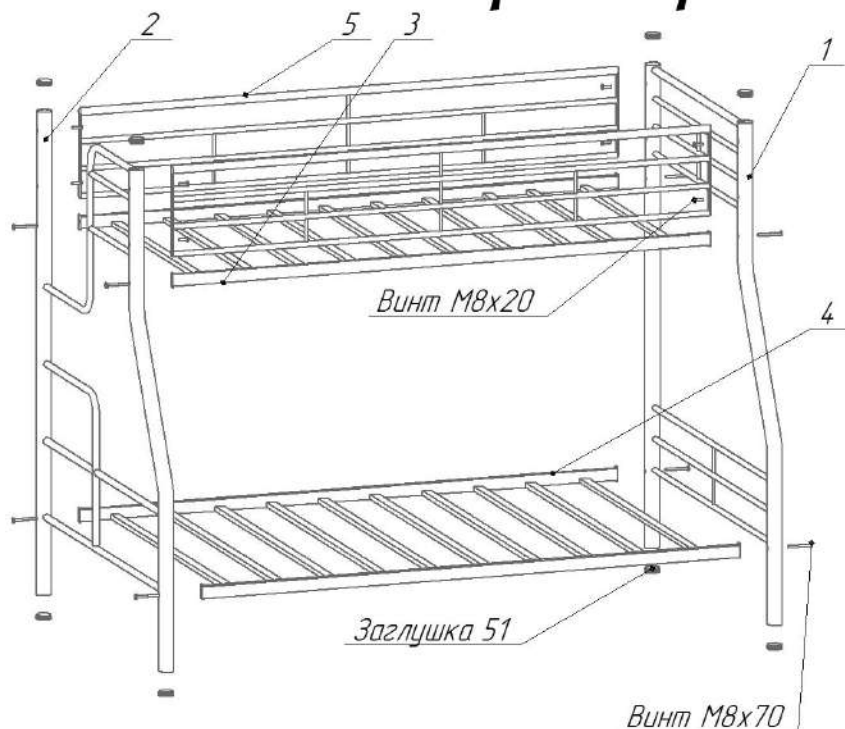

Рекомендуется кровать закрепить к стене.

Технические характеристики

Кровать предназначена для использования в бытовых условиях

Габаритные размеры - 2002x1271x1660

Масса кровати не более 45 кг

Условия хранения.

Внимание.

Предприятие оставляет за собой права вносить изменения в конструкцию кроватей.

№ п/п	Перечень деталей кровати	Кол-во
1	Боковина правая	1шт
2	Боковина левая	1шт
3	Лежак 1900x940	1шт
4	Лежак 1900x1240	1шт
5	Ограждение	2шт

Перечень метизов	Количество
Винт М8х20	8шт
Винт М8х70	8шт
Заглушка 51	8шт

Схема сборки кровати "ГРАНАДА-3"

Подготовка изделия к эксплуатации
Снимите упаковку проверьте комплектность. Сборку кровати производить строго по схеме сборки. При сборке кровати предварительно наживите болты, а окончательную затяжку произвести удостоверившись в правильности выполненной сборки.