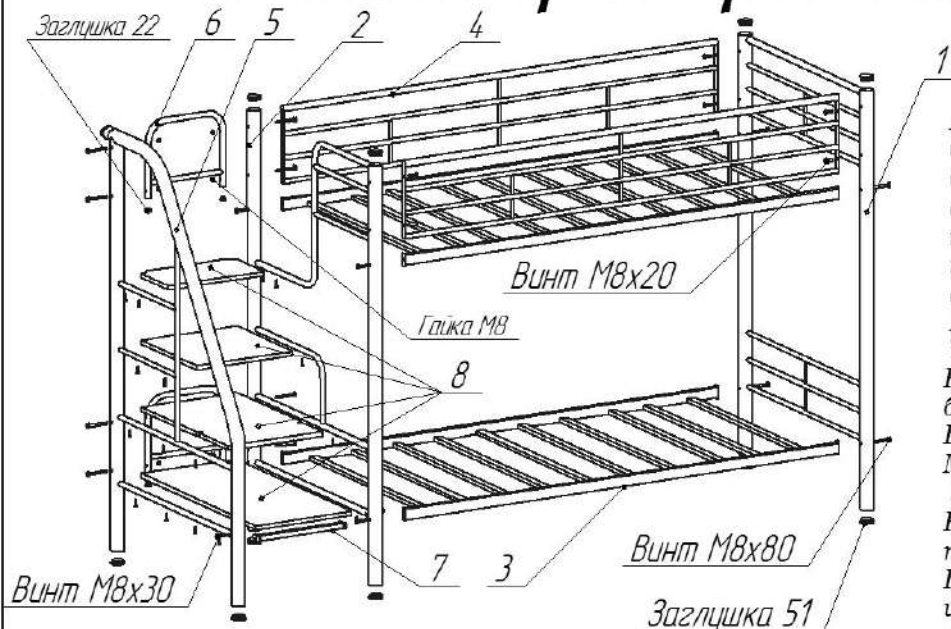

Схема сборки кровати "ТОЛЕДО"

Подготовка изделия к эксплуатации
Снимите упаковку проверьте комплектность. Сборку кровати производить строго по схеме сборки. При сборке кровати предварительно наживите болты, а окончательную затяжку произвести удостоверившись в правильности выполненной сборки.

Рекомендуется кровать закрепить к стене.

Технические характеристики

Кровать предназначена для использования в бытовых условиях

Габаритные размеры - 2402x971x1676

Масса кровати не более 73 кг

Условия хранения.