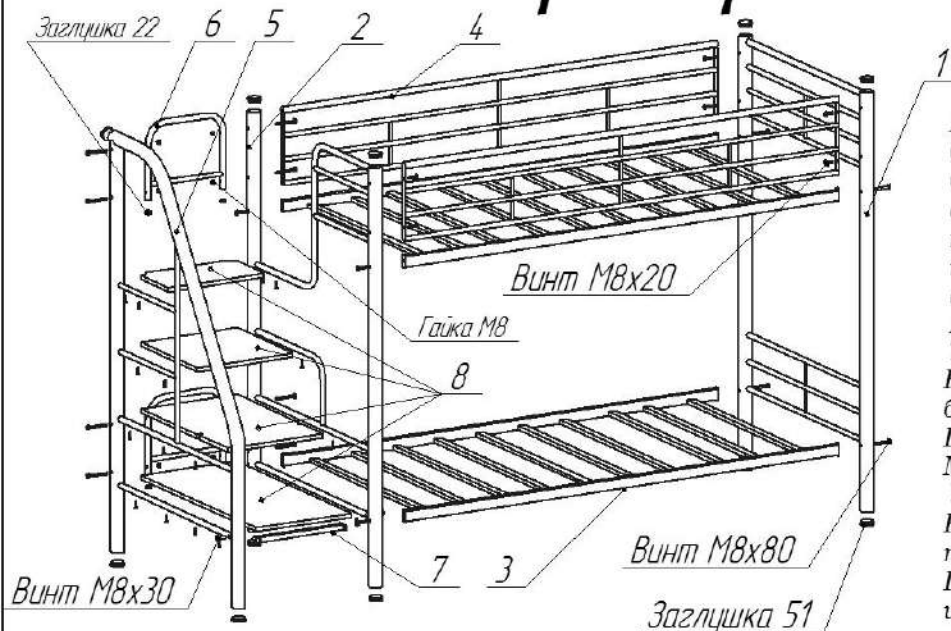

Схема сборки кровати "ТОЛЕДО"

Подготовка изделия к эксплуатации
Снимите упаковку проверьте комплектность. Сборку кровати производить строго по схеме сборки. При сборке кровати предварительно наживите болты, а окончательную затяжку произвести удостоверившись в правильности выполненной сборки.

Рекомендуется кровать закрепить к стене.

Технические характеристики

Кровать предназначена для использования в бытовых условиях

Габаритные размеры - 2402x971x1676

Масса кровати не более 73 кг

Условия хранения.

Кровать должна храниться в закрытом помещении с естественной вентиляцией. Помещение должно обеспечивать защиту изделия от механических повреждений, загрязнения, контактов с влагой и агрессивной средой.

Внимание.

Предприятие оставляет за собой права вносить изменения в конструкцию кроватей.

№ п/п	Перечень деталей кровати	Кол-во
1	Боковина правая/левая	1шт
2	Боковина центральная	1шт
3	Лежак 1900x940	2шт
4	Ограждение	2шт
5	Боковина лестницы	1шт
6	Ограждение -1	2шт
7	Перемычка	1шт
8	Ступеньки	4шт

Перечень метизов	Количество
Винт М8х20	6шт
Винт М8х80	16шт
Винт М8х30	2шт
Заглушка 51	1шт
Заглушка 22	4шт
Гайка М8	8шт
Саморез 4,2x30	16шт
Саморез 4,2x25	4шт