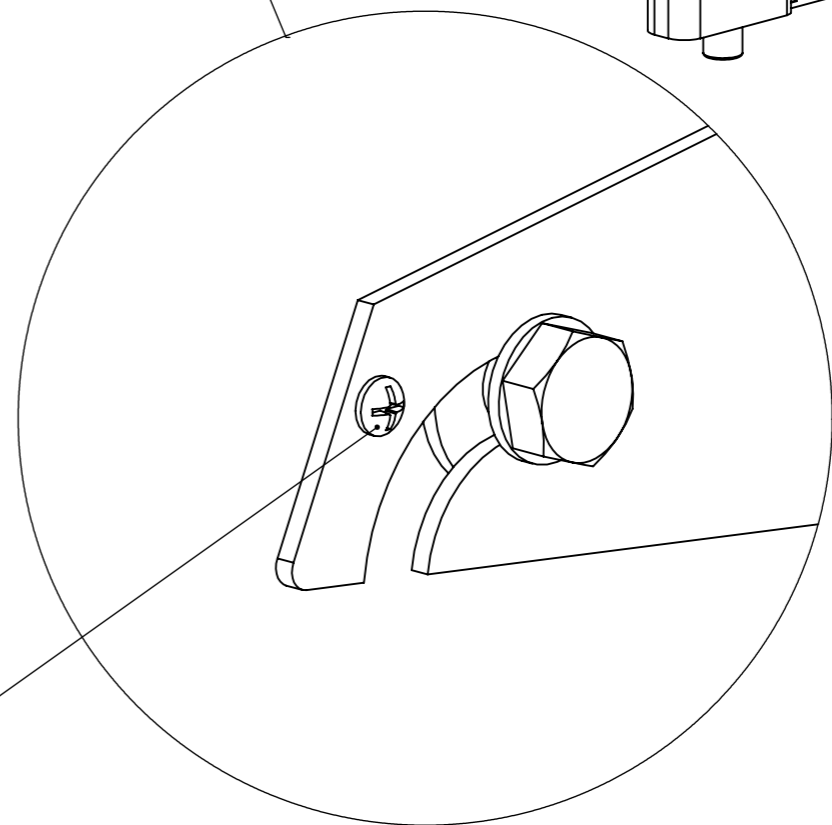

ДИВАН-КРОВАТЬ "ВИЛАР"

СХЕМА СБОРКИ

Болт мебельный М8х80 - 2 шт.

Шайба М8х20 - 2 шт.

Гайка М8 - 2 шт.

1

5

4

Гайка М8 - 2 шт.

Шайба М8х20 - 2 шт.

Болт мебельный М8х80 - 2 шт.

Винт выкручен

Винт вкручен

Болт M10x35

Шайба M10x35

Гайка M10

Колечко 12x1 L5

Шайба M10

Гайка M10

Шайба M10x35

Шайба M10

Колечко 12x1 L5

Болт M10x35

Сиденье условно не показано