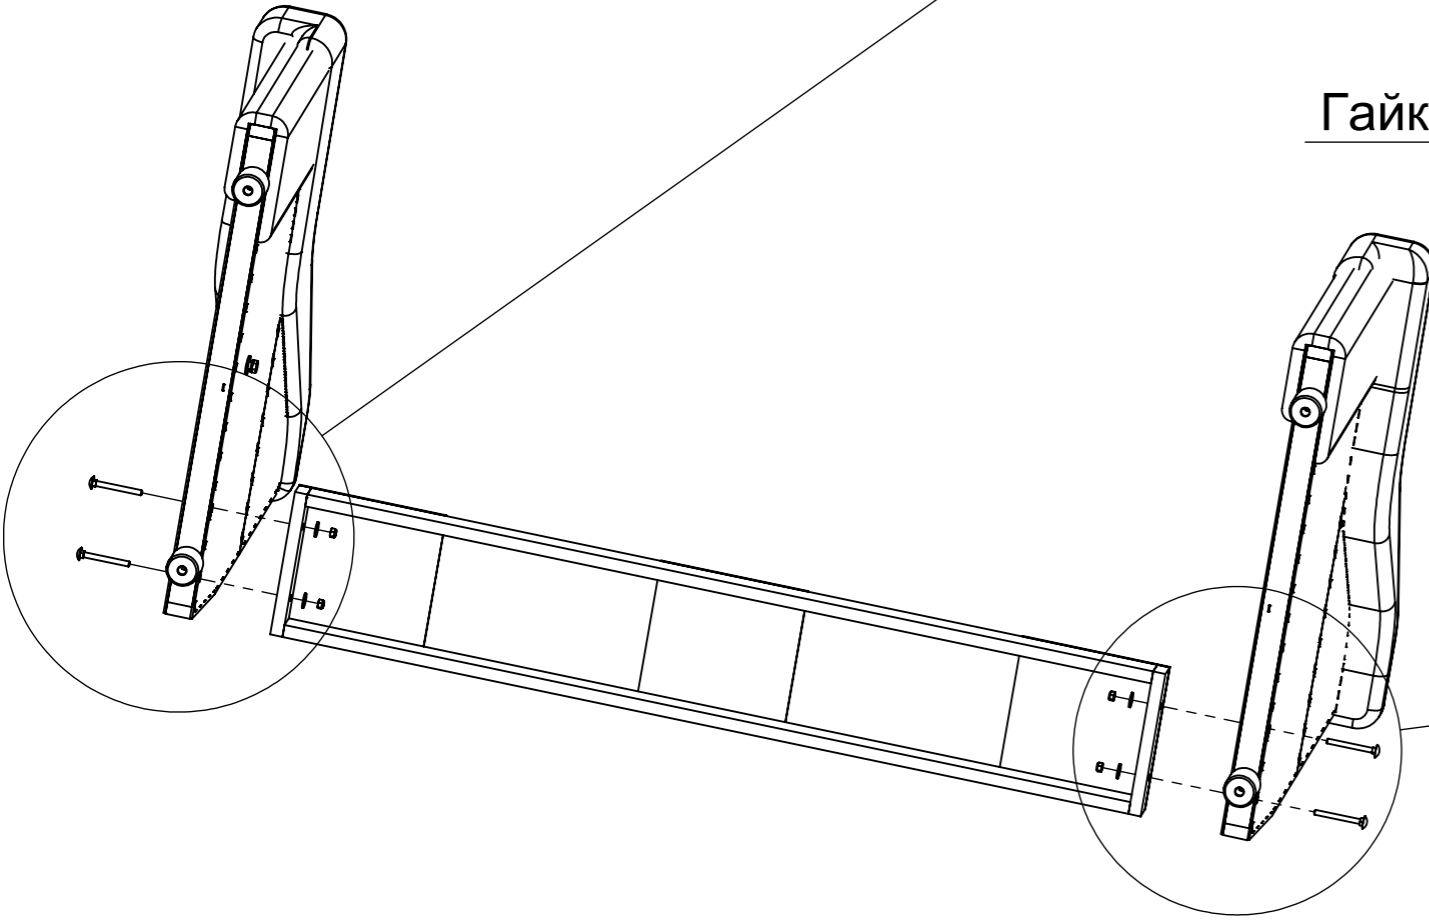

ДИВАН-КРОВАТЬ "ВИЛАР"

СХЕМА СБОРКИ

Болт мебельный М8х80 - 2 шт.

Шайба М8х20 - 2 шт.

Гайка М8 - 2 шт.

1

5

4

Гайка М8 - 2 шт.

Шайба М8х20 - 2 шт.

Болт мебельный М8х80 - 2 шт.

Винт выкручен

Винт вкручен

Болт M10x35

Шайба M10x35

Гайка M10

Колечко 12x1 L5

Шайба M10

Гайка M10

Шайба M10x35

Шайба M10

Колечко 12x1 L5

Болт M10x35

Сиденье условно не показано