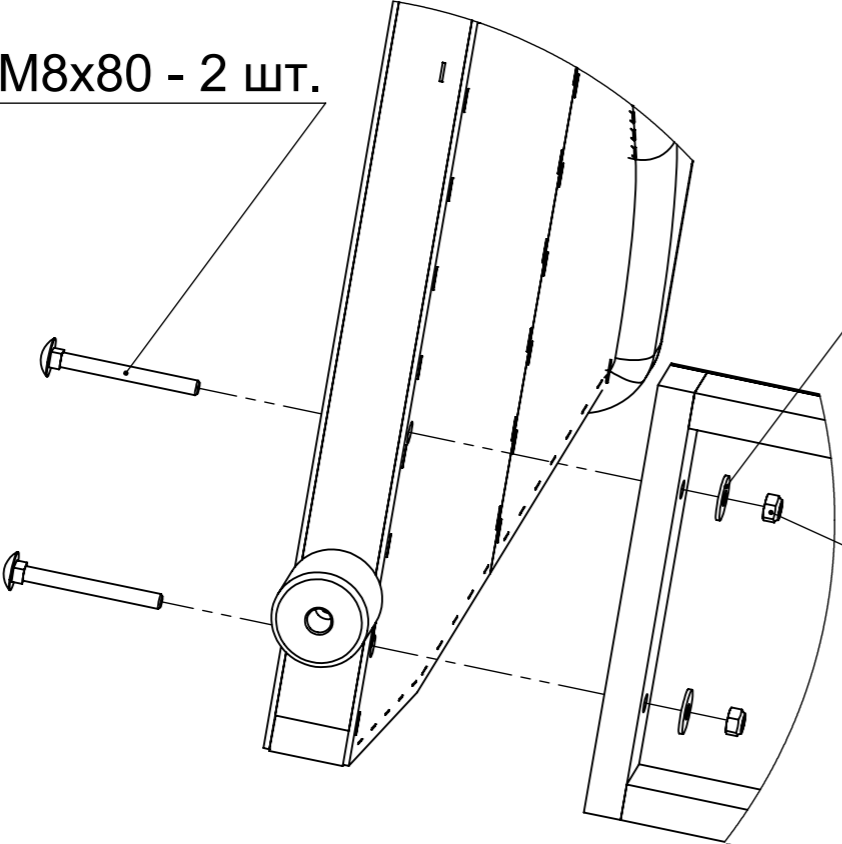

ДИВАН-КРОВАТЬ "ВИЛАР"

СХЕМА СБОРКИ

Болт мебельный М8х80 - 2 шт.

Шайба М8х20 - 2 шт.

Гайка М8 - 2 шт.

1

5

4

Гайка М8 - 2 шт.

Шайба М8х20 - 2 шт.

Болт мебельный М8х80 - 2 шт.

Винт выкручен

Винт вкручен

Болт M10x35

Шайба M10x35

Гайка M10

Колечко 12x1 L5

Шайба M10

Гайка M10

Шайба M10x35

Шайба M10

Колечко 12x1 L5

Болт M10x35

Сиденье условно не показано