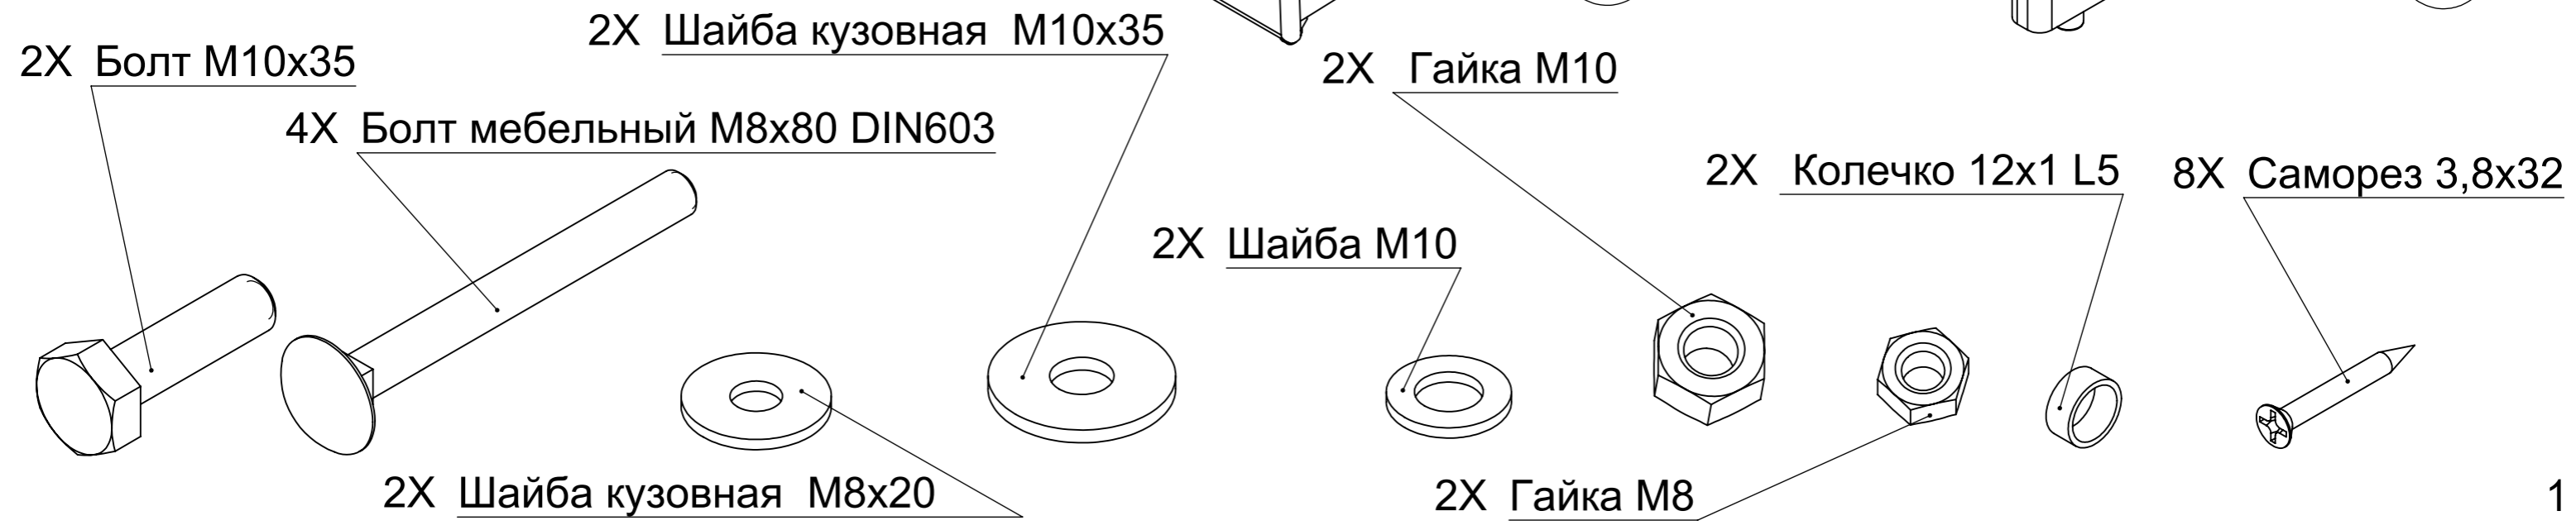

ДИВАН-КРОВАТЬ "ВИЛАР"

СХЕМА СБОРКИ

Болт мебельный М8х80 - 2 шт.

Шайба М8х20 - 2 шт.

Гайка М8 - 2 шт.

1

5

4

Гайка М8 - 2 шт.

Шайба М8х20 - 2 шт.

Болт мебельный М8х80 - 2 шт.

Винт выкручен

Винт вкручен

Болт M10x35

Шайба M10x35

Гайка M10

Колечко 12x1 L5

Шайба M10

Гайка M10

Шайба M10x35

Шайба M10

Колечко 12x1 L5

Болт M10x35

Сиденье условно не показано