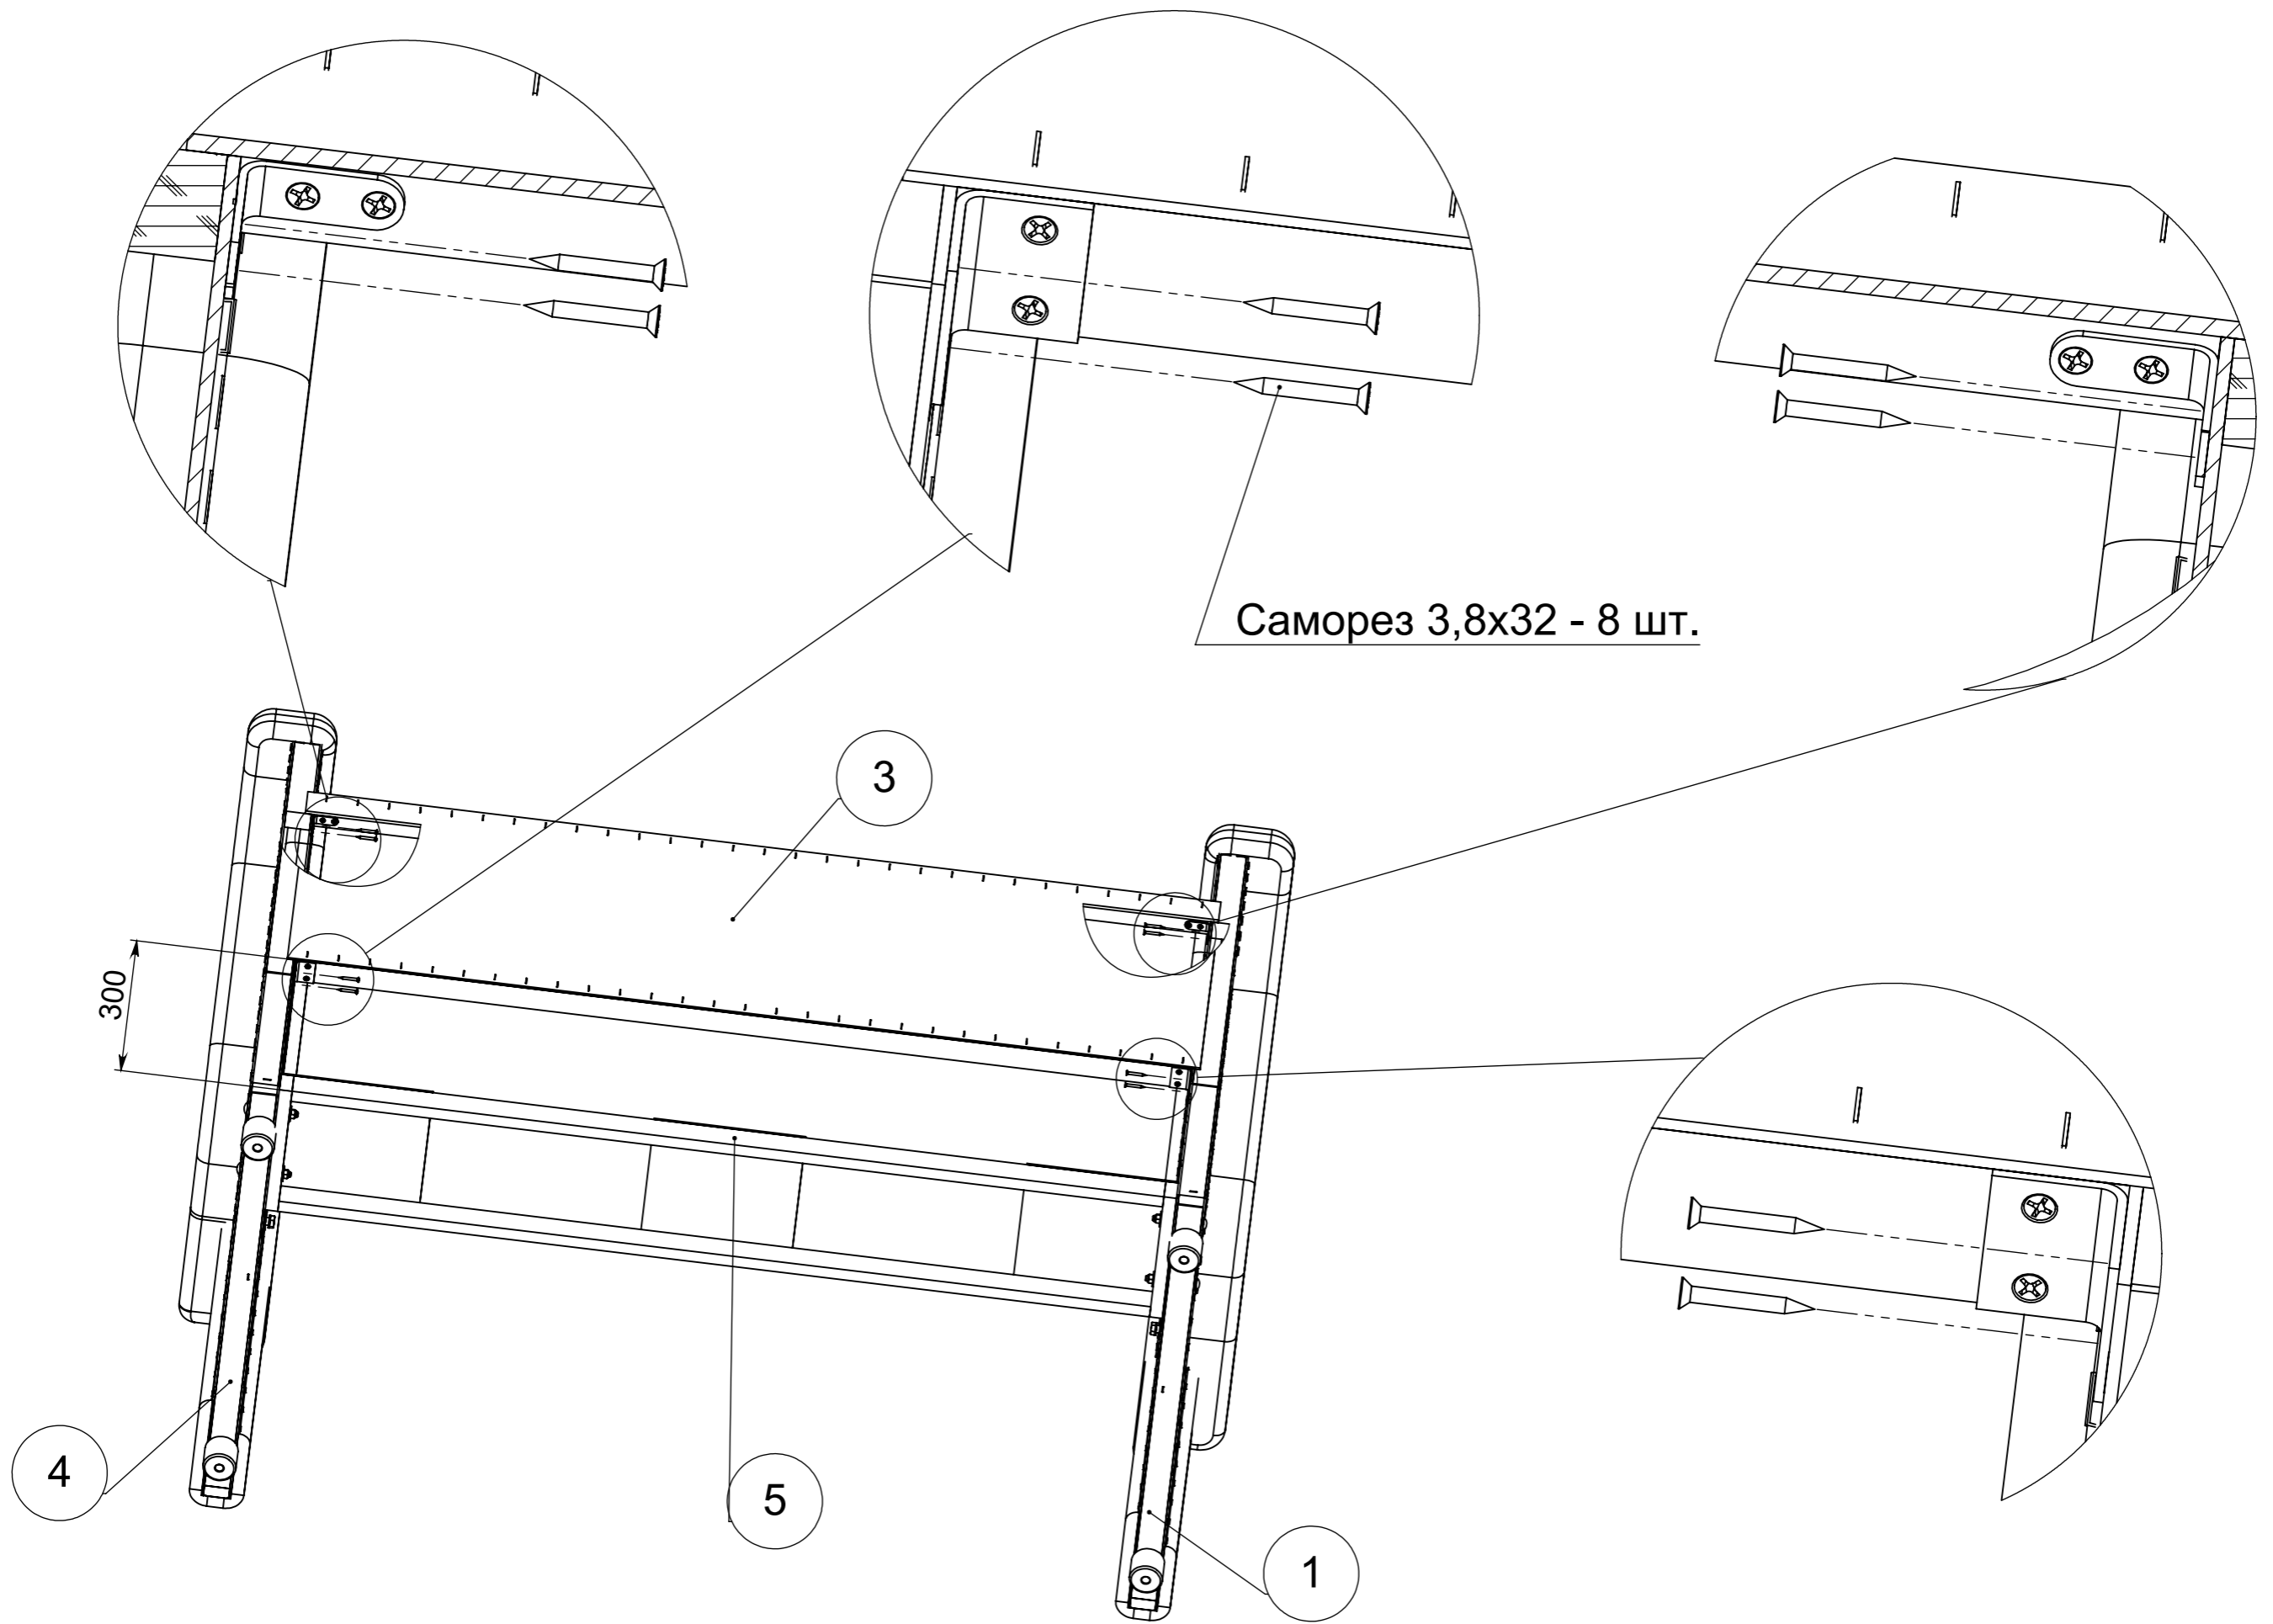

ДИВАН-КРОВАТЬ "ВИЛАР"

СХЕМА СБОРКИ

Болт мебельный М8х80 - 2 шт.

Шайба М8х20 - 2 шт.

Гайка М8 - 2 шт.

1

5

4

Гайка М8 - 2 шт.

Шайба М8х20 - 2 шт.

Болт мебельный М8х80 - 2 шт.

Винт выкручен

Винт вкручен

Болт M10x35

Шайба M10x35

Гайка M10

Колечко 12x1 L5

Шайба M10

Гайка M10

Шайба M10x35

Шайба M10

Колечко 12x1 L5

Болт M10x35

Сиденье условно не показано