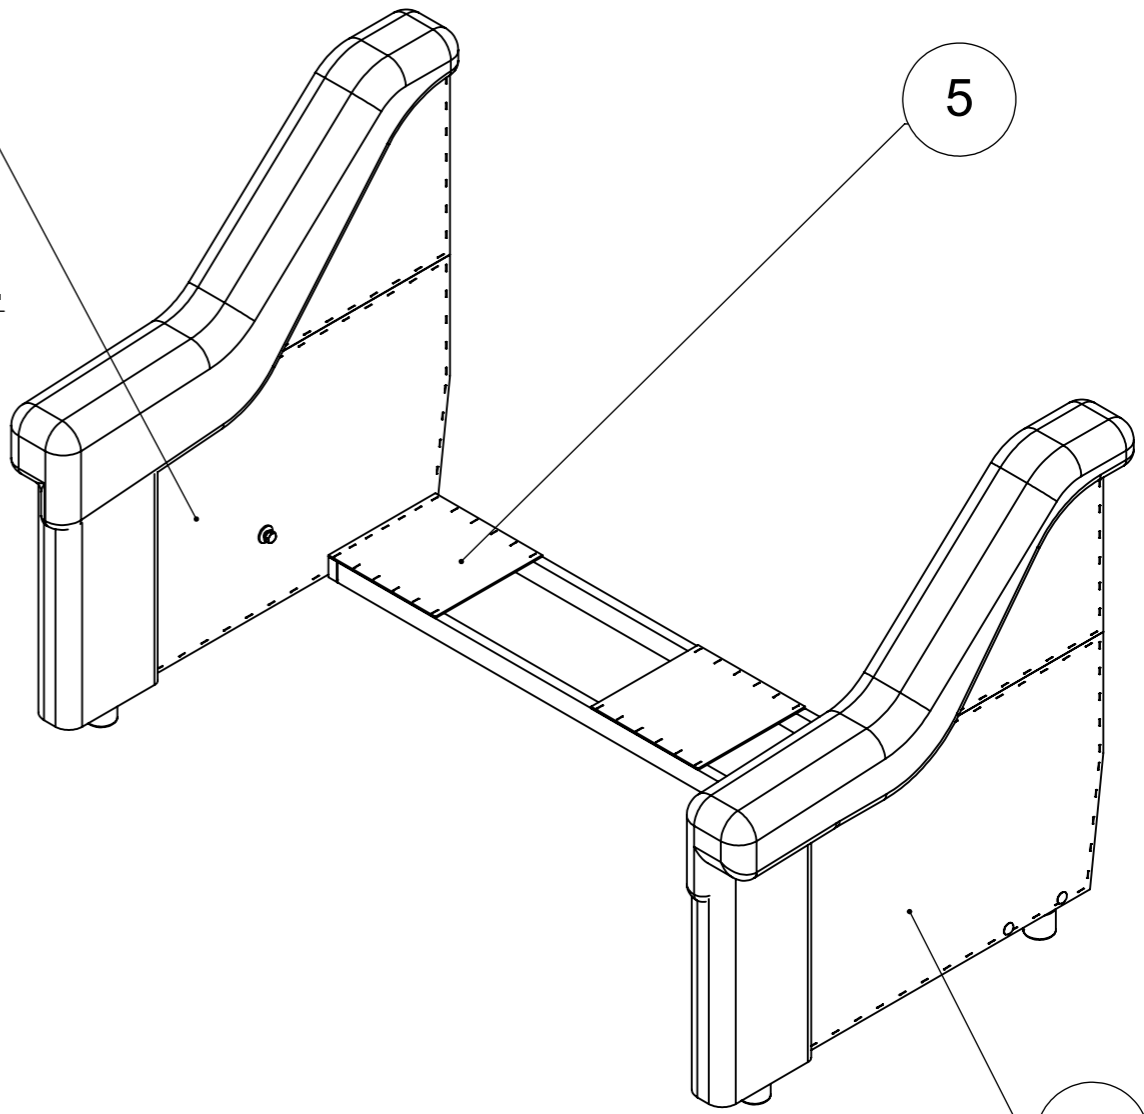

ДИВАН-КРОВАТЬ "ВИЛАР"

СХЕМА СБОРКИ

Болт мебельный М8х80 - 2 шт.

Шайба М8х20 - 2 шт.

Гайка М8 - 2 шт.

1

5

4

Гайка М8 - 2 шт.

Шайба М8х20 - 2 шт.

Болт мебельный М8х80 - 2 шт.

Винт выкручен

Винт вкручен

Болт M10x35

Шайба M10x35

Гайка M10

Колечко 12x1 L5

Шайба M10

Гайка M10

Шайба M10x35

Шайба M10

Колечко 12x1 L5

Болт M10x35

Сиденье условно не показано