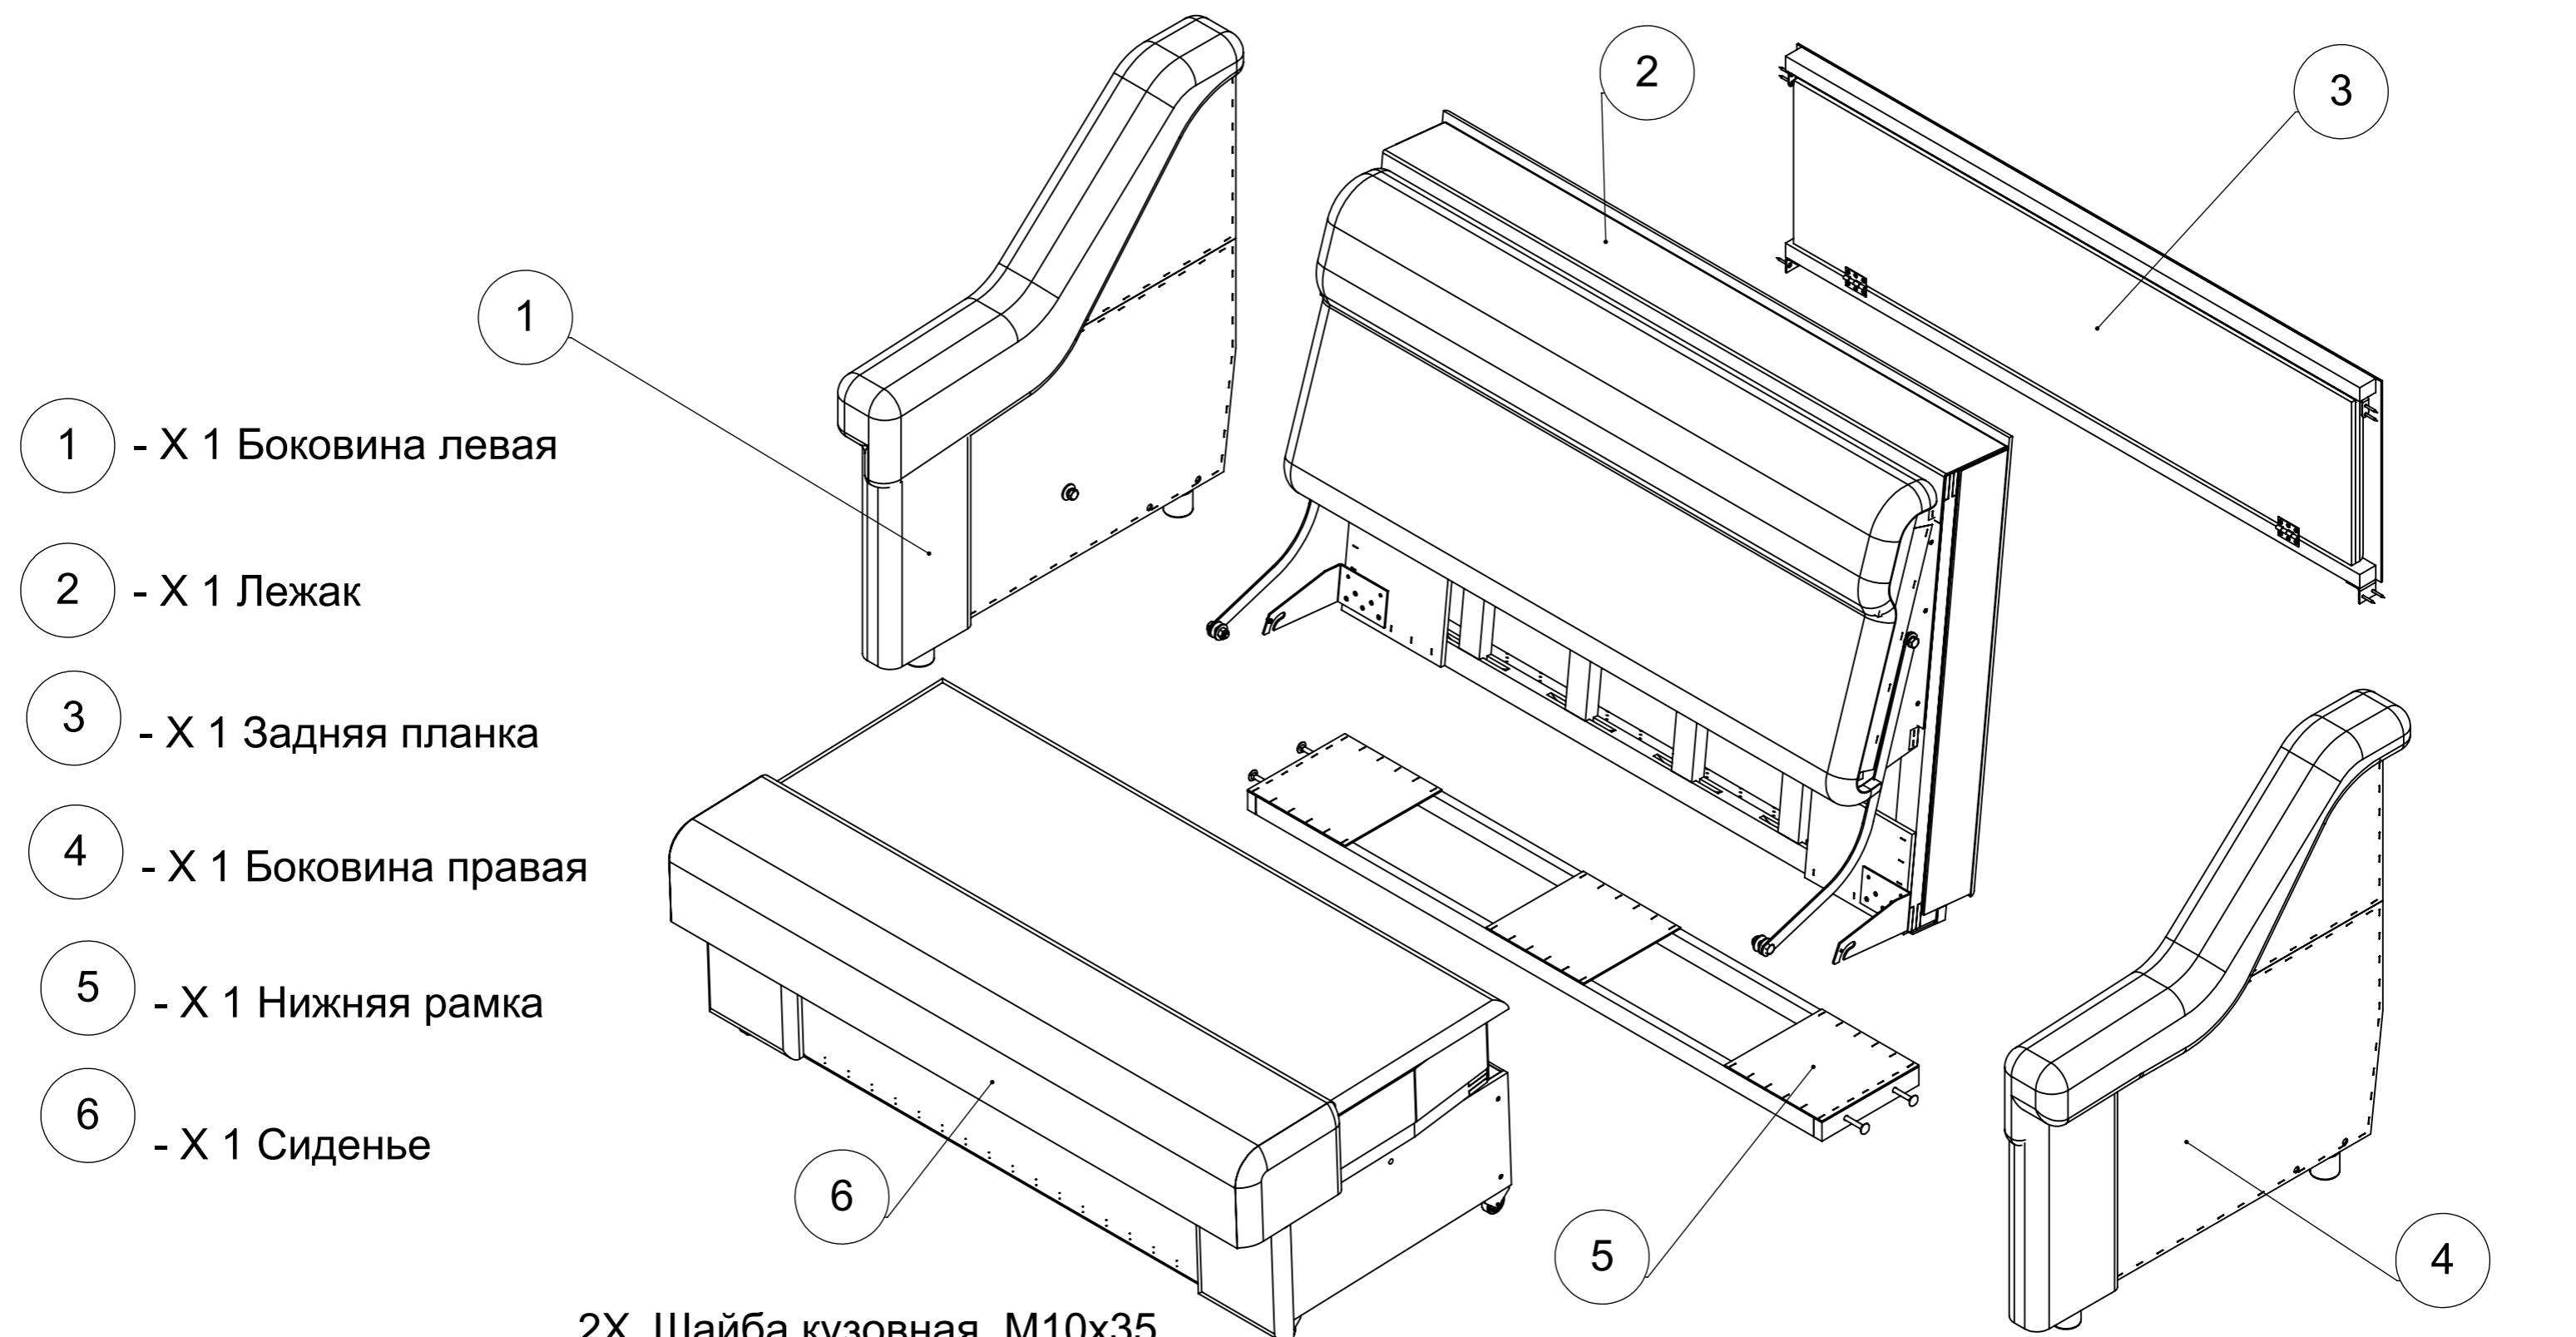

ДИВАН-КРОВАТЬ "ВИЛАР"

СХЕМА СБОРКИ

Болт мебельный М8х80 - 2 шт.

Шайба М8х20 - 2 шт.

Гайка М8 - 2 шт.

1

5

4

Гайка М8 - 2 шт.

Шайба М8х20 - 2 шт.

Болт мебельный М8х80 - 2 шт.

Винт выкручен

Винт вкручен

Болт M10x35

Шайба M10x35

Гайка M10

Колечко 12x1 L5

Шайба M10

Гайка M10

Шайба M10x35

Шайба M10

Колечко 12x1 L5

Болт M10x35

Сиденье условно не показано