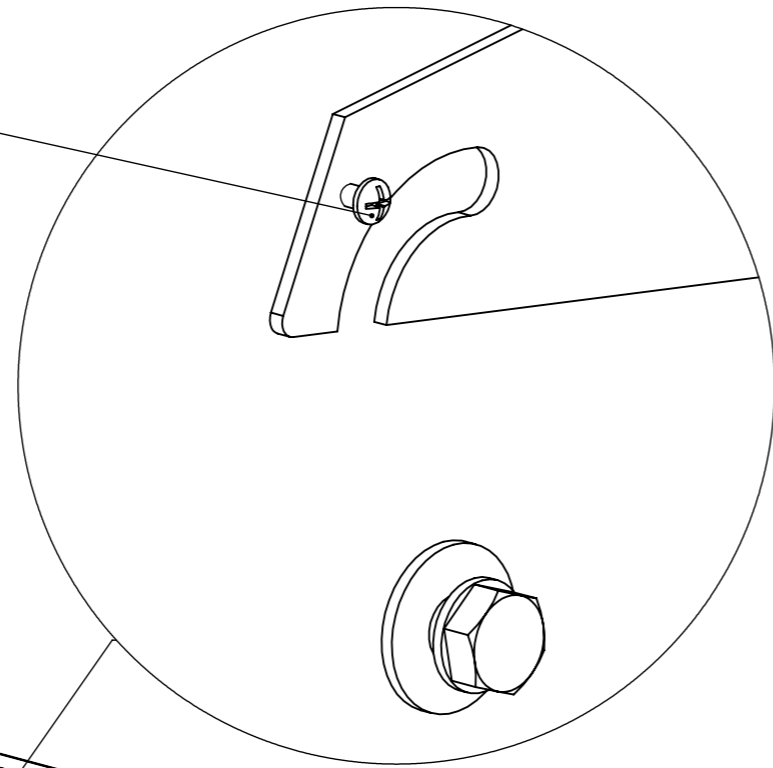

ДИВАН-КРОВАТЬ "ВИЛАР"

СХЕМА СБОРКИ

Болт мебельный М8х80 - 2 шт.

Шайба М8х20 - 2 шт.

Гайка М8 - 2 шт.

1

5

4

Гайка М8 - 2 шт.

Шайба М8х20 - 2 шт.

Болт мебельный М8х80 - 2 шт.

Винт выкручен

Винт вкручен

Болт M10x35

Шайба M10x35

Гайка M10

Колечко 12x1 L5

Шайба M10

Гайка M10

Шайба M10x35

Шайба M10

Колечко 12x1 L5

Болт M10x35

Сиденье условно не показано