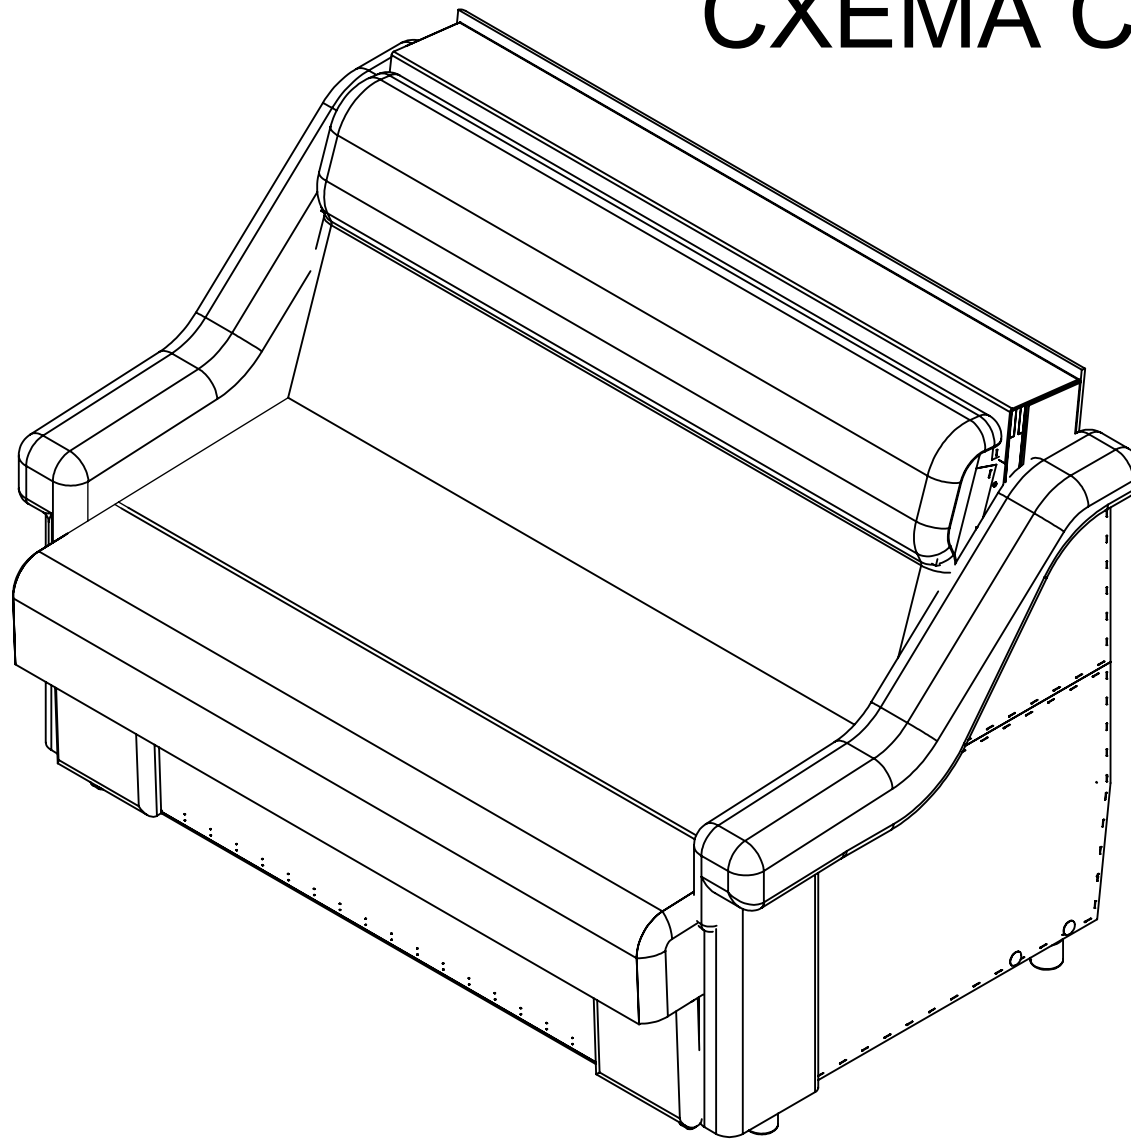

ДИВАН-КРОВАТЬ "ВИЛАР"

СХЕМА СБОРКИ

Болт мебельный М8х80 - 2 шт.

Шайба М8х20 - 2 шт.

Гайка М8 - 2 шт.

1

5

4

Гайка М8 - 2 шт.

Шайба М8х20 - 2 шт.

Болт мебельный М8х80 - 2 шт.

Винт выкручен

Винт вкручен

Болт M10x35

Шайба M10x35

Гайка M10

Колечко 12x1 L5

Шайба M10

Гайка M10

Шайба M10x35

Шайба M10

Колечко 12x1 L5

Болт M10x35

Сиденье условно не показано