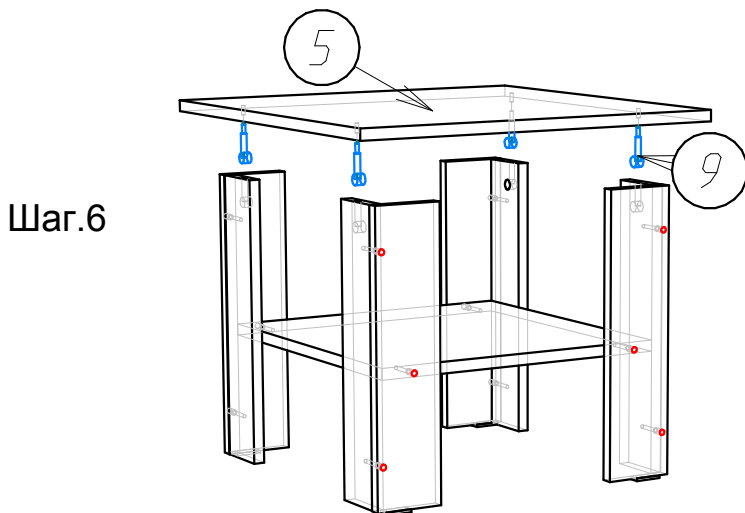

1. Стол журнальный " ЛОФТ 550 ".

Схема сборки :

Детализировка :

Поз.	Наименование	Кол-во	Длина	Ширина
1	Ножка 1	2	411	80
2	Ножка 2	2	411	80
3	Полка	1	438	432
4	Ножка 4	4	411	97
5	Столешница	1	550	550

2.

# Стол журнальный "ЛОФТ 550".

## Схема сборки :