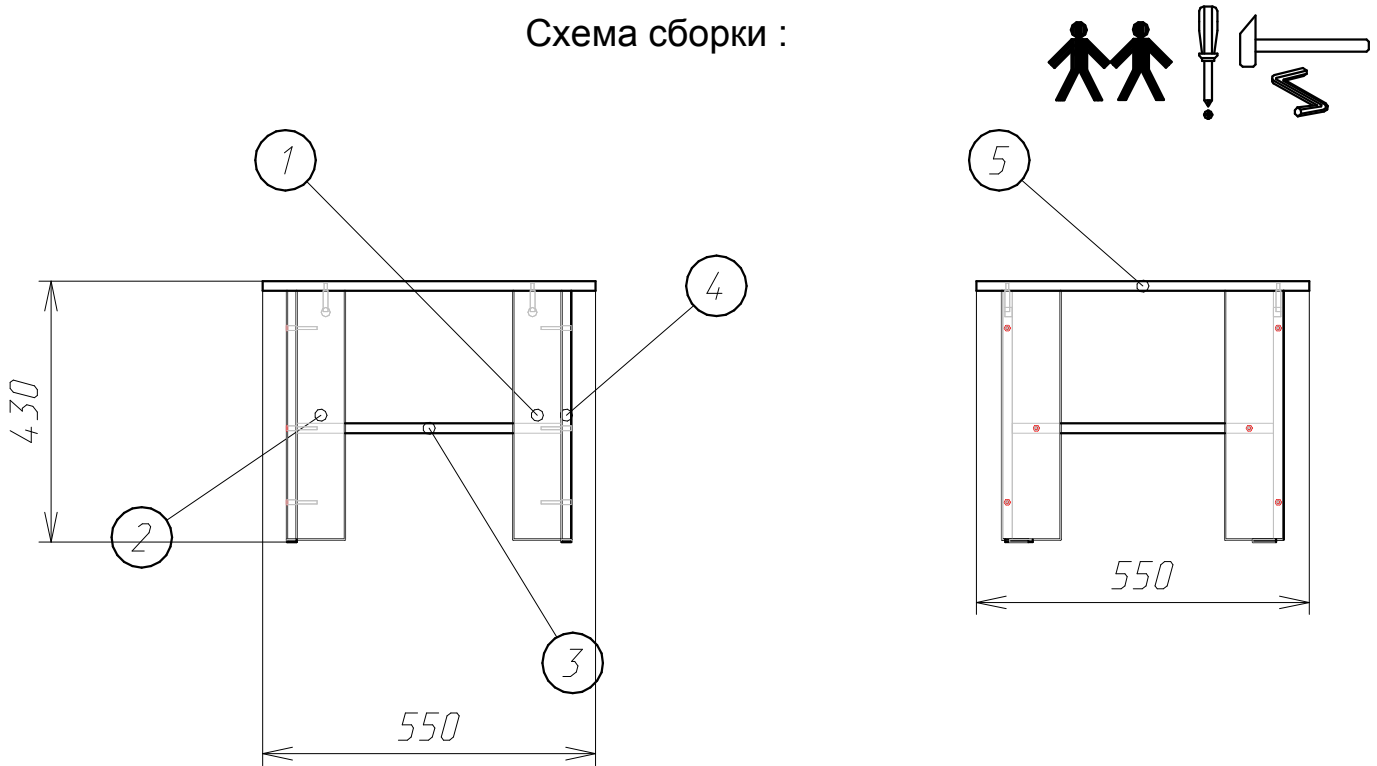

1. Стол журнальный " ЛОФТ 550 ".

Схема сборки :

Детализировка :

Поз.	Наименование	Кол-во	Длина	Ширина
1	Ножка 1	2	411	80
2	Ножка 2	2	411	80
3	Полка	1	438	432
4	Ножка 4	4	411	97
5	Столешница	1	550	550

2.