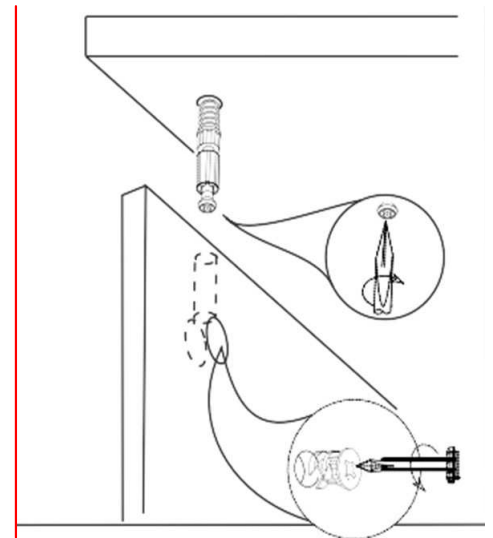

Установка стяжки :