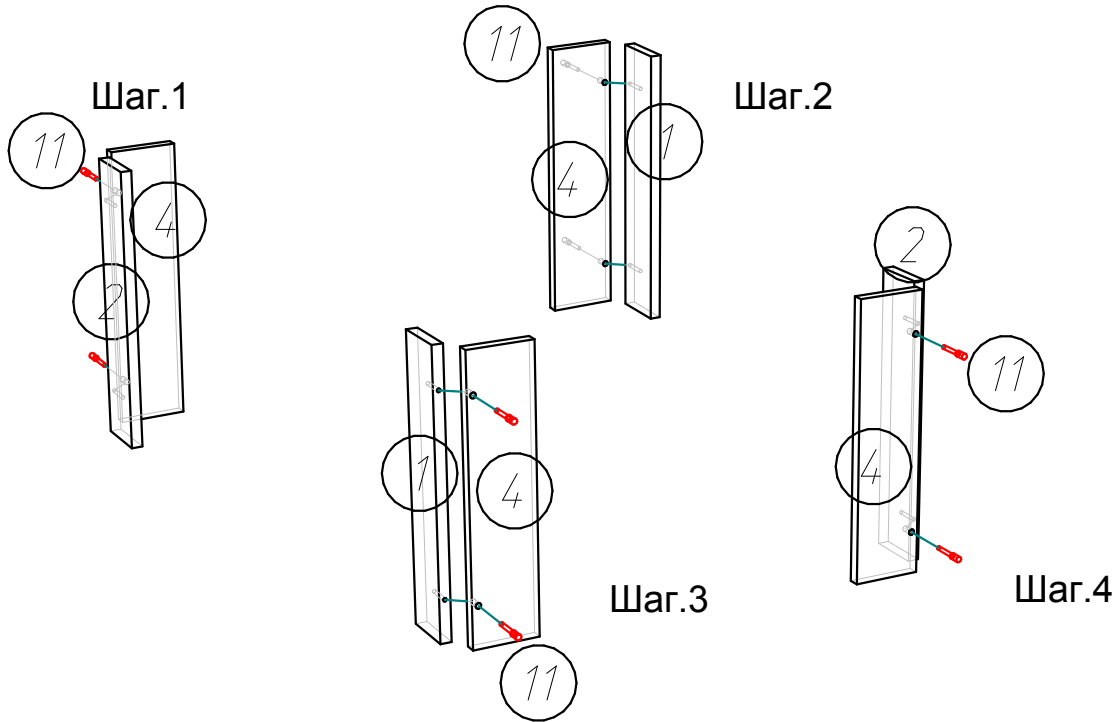

1. Стол журнальный " ЛОФТ 550 ".

Схема сборки :

Детализировка :

Поз.	Наименование	Кол-во	Длина	Ширина
1	Ножка 1	2	411	80
2	Ножка 2	2	411	80
3	Полка	1	438	432
4	Ножка 4	4	411	97
5	Столешница	1	550	550

2.

## Схема сборки :