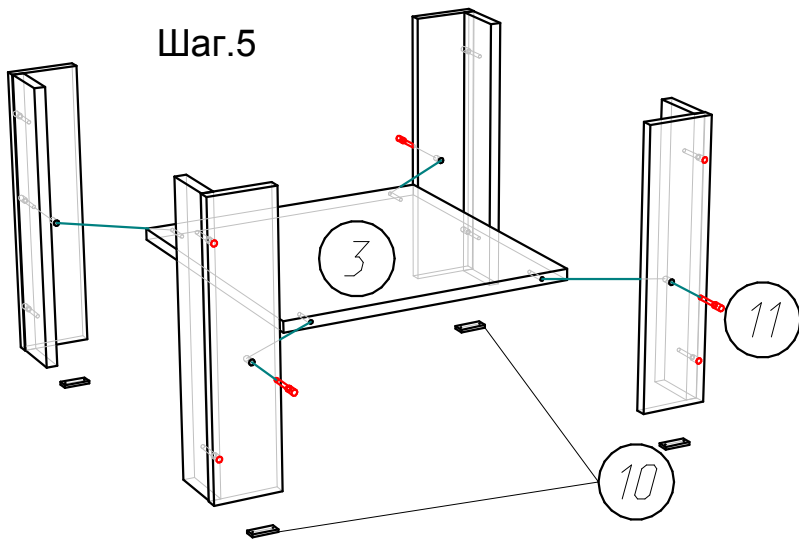

1. Стол журнальный " ЛОФТ 550 ".

Схема сборки :

Детализировка :

Поз.	Наименование	Кол-во	Длина	Ширина
1	Ножка 1	2	411	80
2	Ножка 2	2	411	80
3	Полка	1	438	432
4	Ножка 4	4	411	97
5	Столешница	1	550	550

2.

# Стол журнальный "ЛОФТ 550".

## Схема сборки :