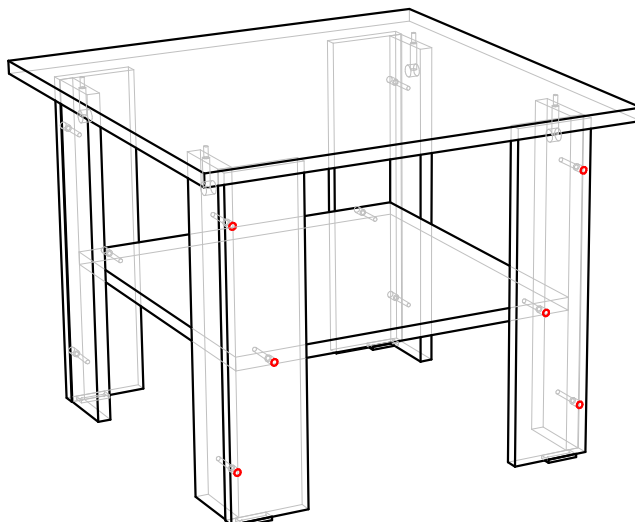

1. Стол журнальный " ЛОФТ 550 ".

Схема сборки :

Детализировка :

Поз.	Наименование	Кол-во	Длина	Ширина
1	Ножка 1	2	411	80
2	Ножка 2	2	411	80
3	Полка	1	438	432
4	Ножка 4	4	411	97
5	Столешница	1	550	550

2.

# Стол журнальный "ЛОФТ 550".

## Схема сборки :

## Стол журнальный " ЛОФТ 550 ".