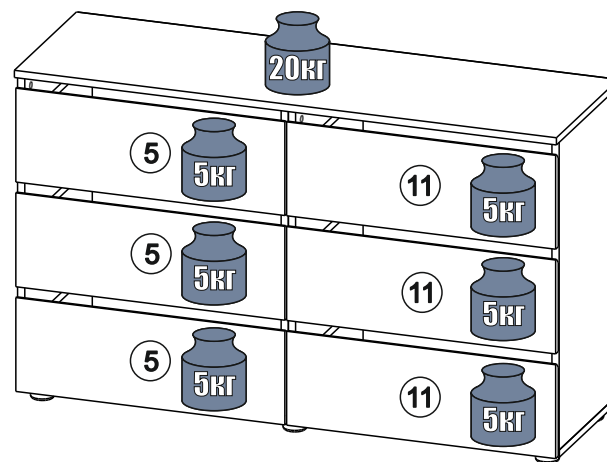

1,6x25	4x30			4x16		
85	x5	x18	x18	x26	x18	x12
x5		x1		x6		

4x13
x38

Сборка ящика

1 2 3	L=mm		
1	1201	368	1 1
2	1201	350	1 1
3	682	350	1 1
4	682	350	1 1
5	596	208	3 1
6	520	100	6 1
7	340	100	12 1
8	1197	250	2 1
9	549	338	6 1
11	596	208	3 1
12	682	350	1 1