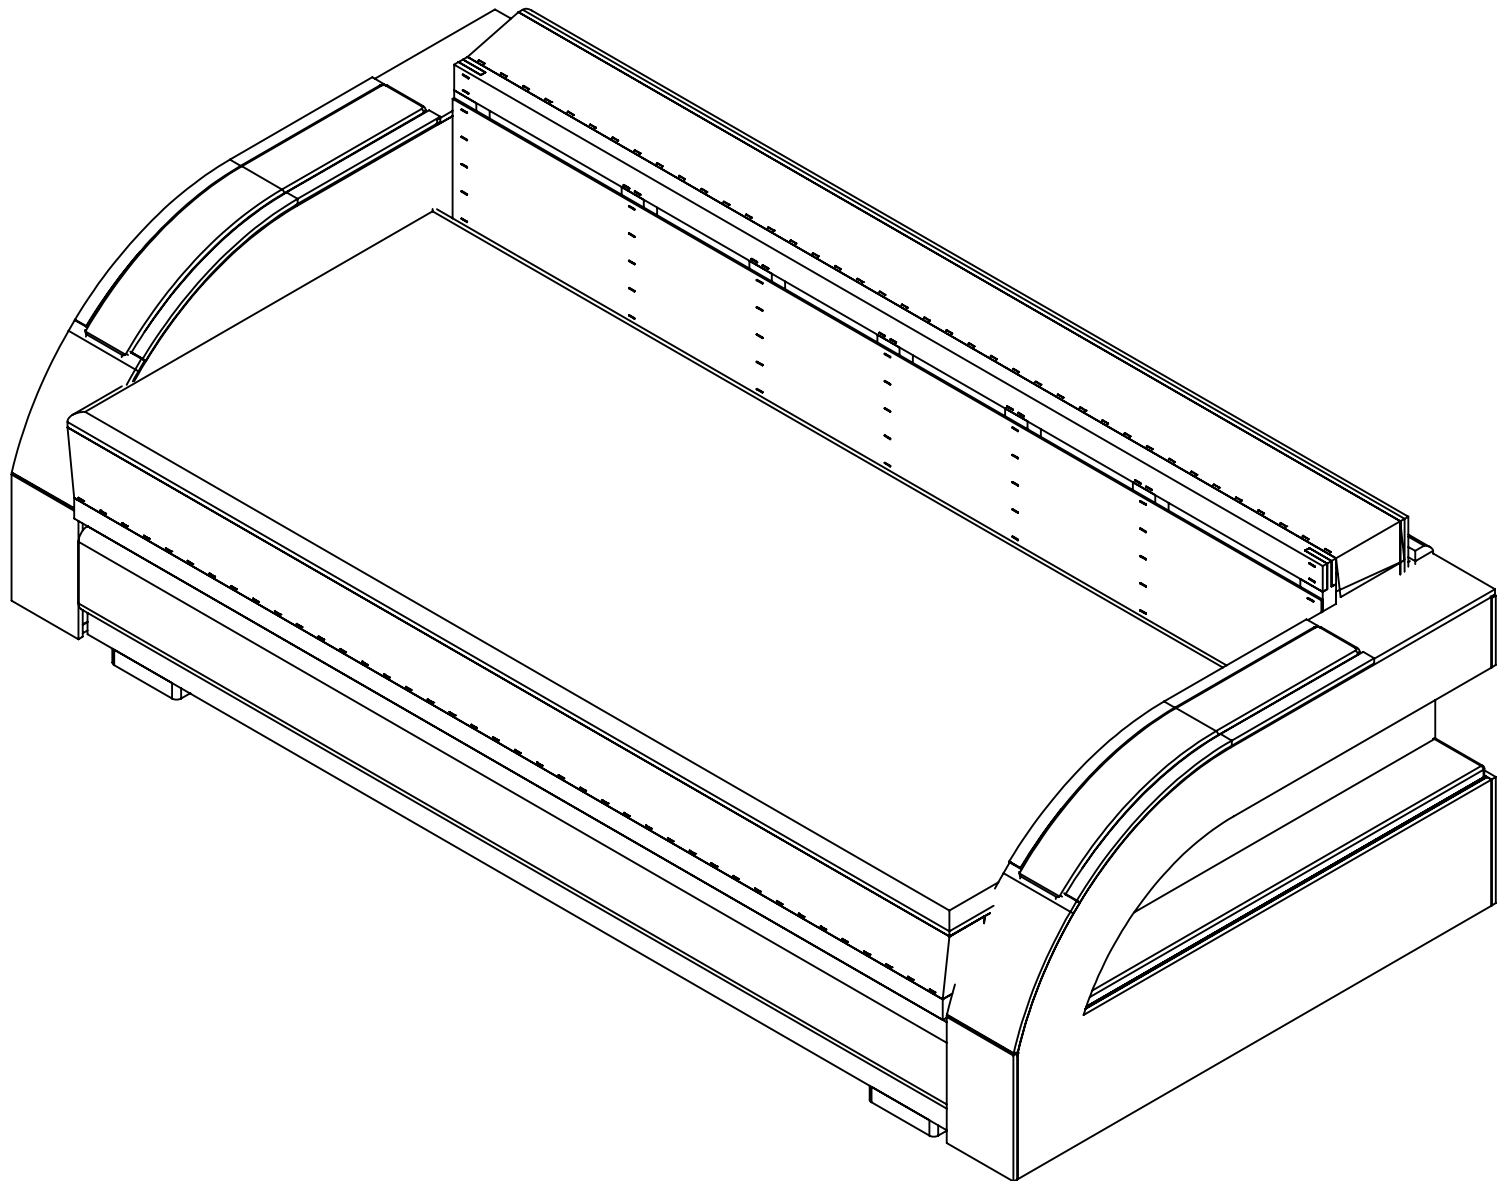

# ДИВАН "ПАЛЕРМО"

## СХЕМА СБОРКИ

1 - х 1 Боковина левая

2 - х 1 Спинка

3 - х 1 Задняя планка

4 - х 1 Боковина правая

5 - х 1 Сиденье

6 - х 4 Проставка фанера

4X Болт М10х50

4X Шайба М10х35

8X Саморез 3,8х32

Саморез 3,8x32 - 4 шт.

ВИД СНИЗУ

Саморез 3,8x32 - 4 шт.

5

2

Шайба M10x35 - 1 шт.