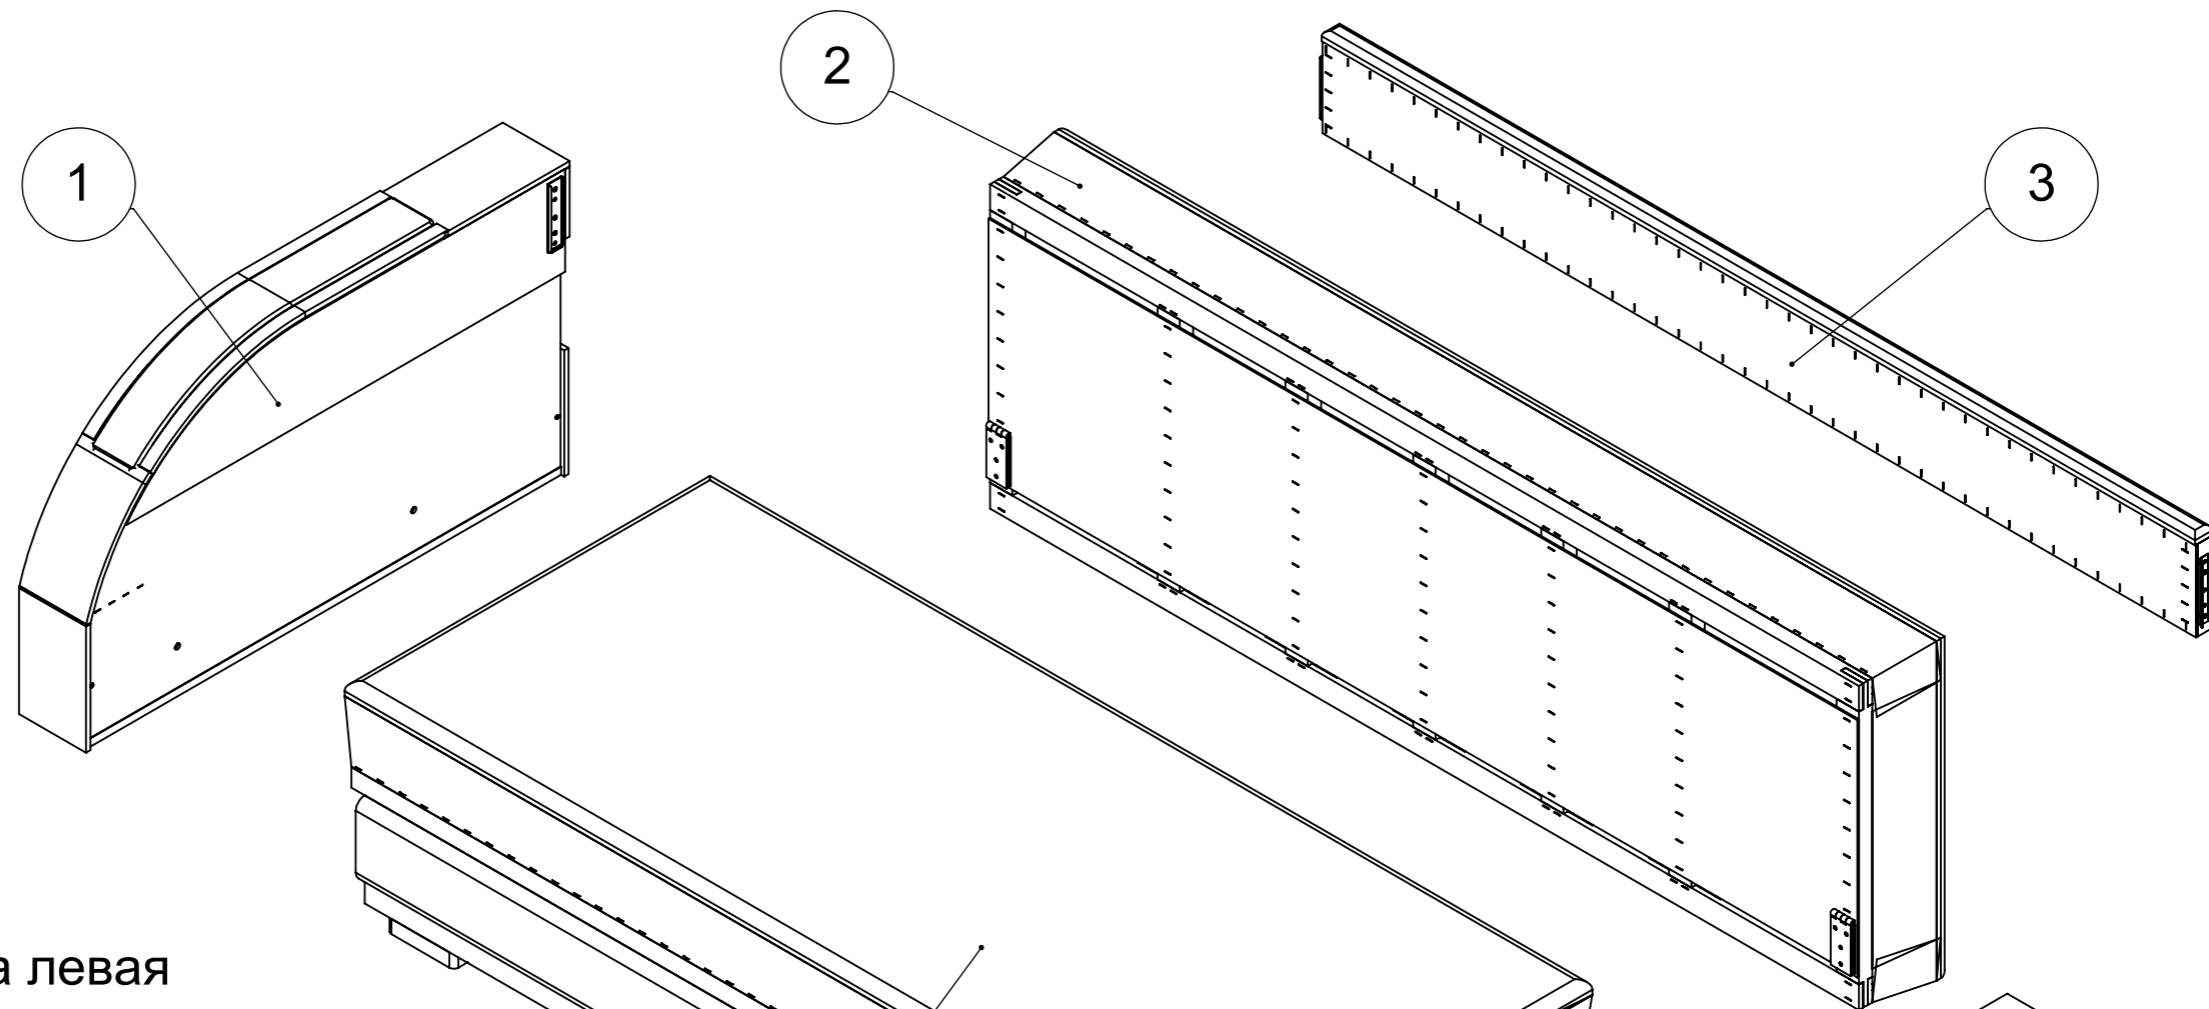

## СХЕМА СБОРКИ

1 - х 1 Боковина левая

2 - х 1 Спинка

3 - х 1 Задняя планка

4 - х 1 Боковина правая

5 - х 1 Сиденье

6 - х 4 Проставка фанера

4X Болт М10х50

4X Шайба М10х35

8X Саморез 3,8х32

Саморез 3,8x32 - 4 шт.

ВИД СНИЗУ

Саморез 3,8x32 - 4 шт.

5

2

Шайба M10x35 - 1 шт.