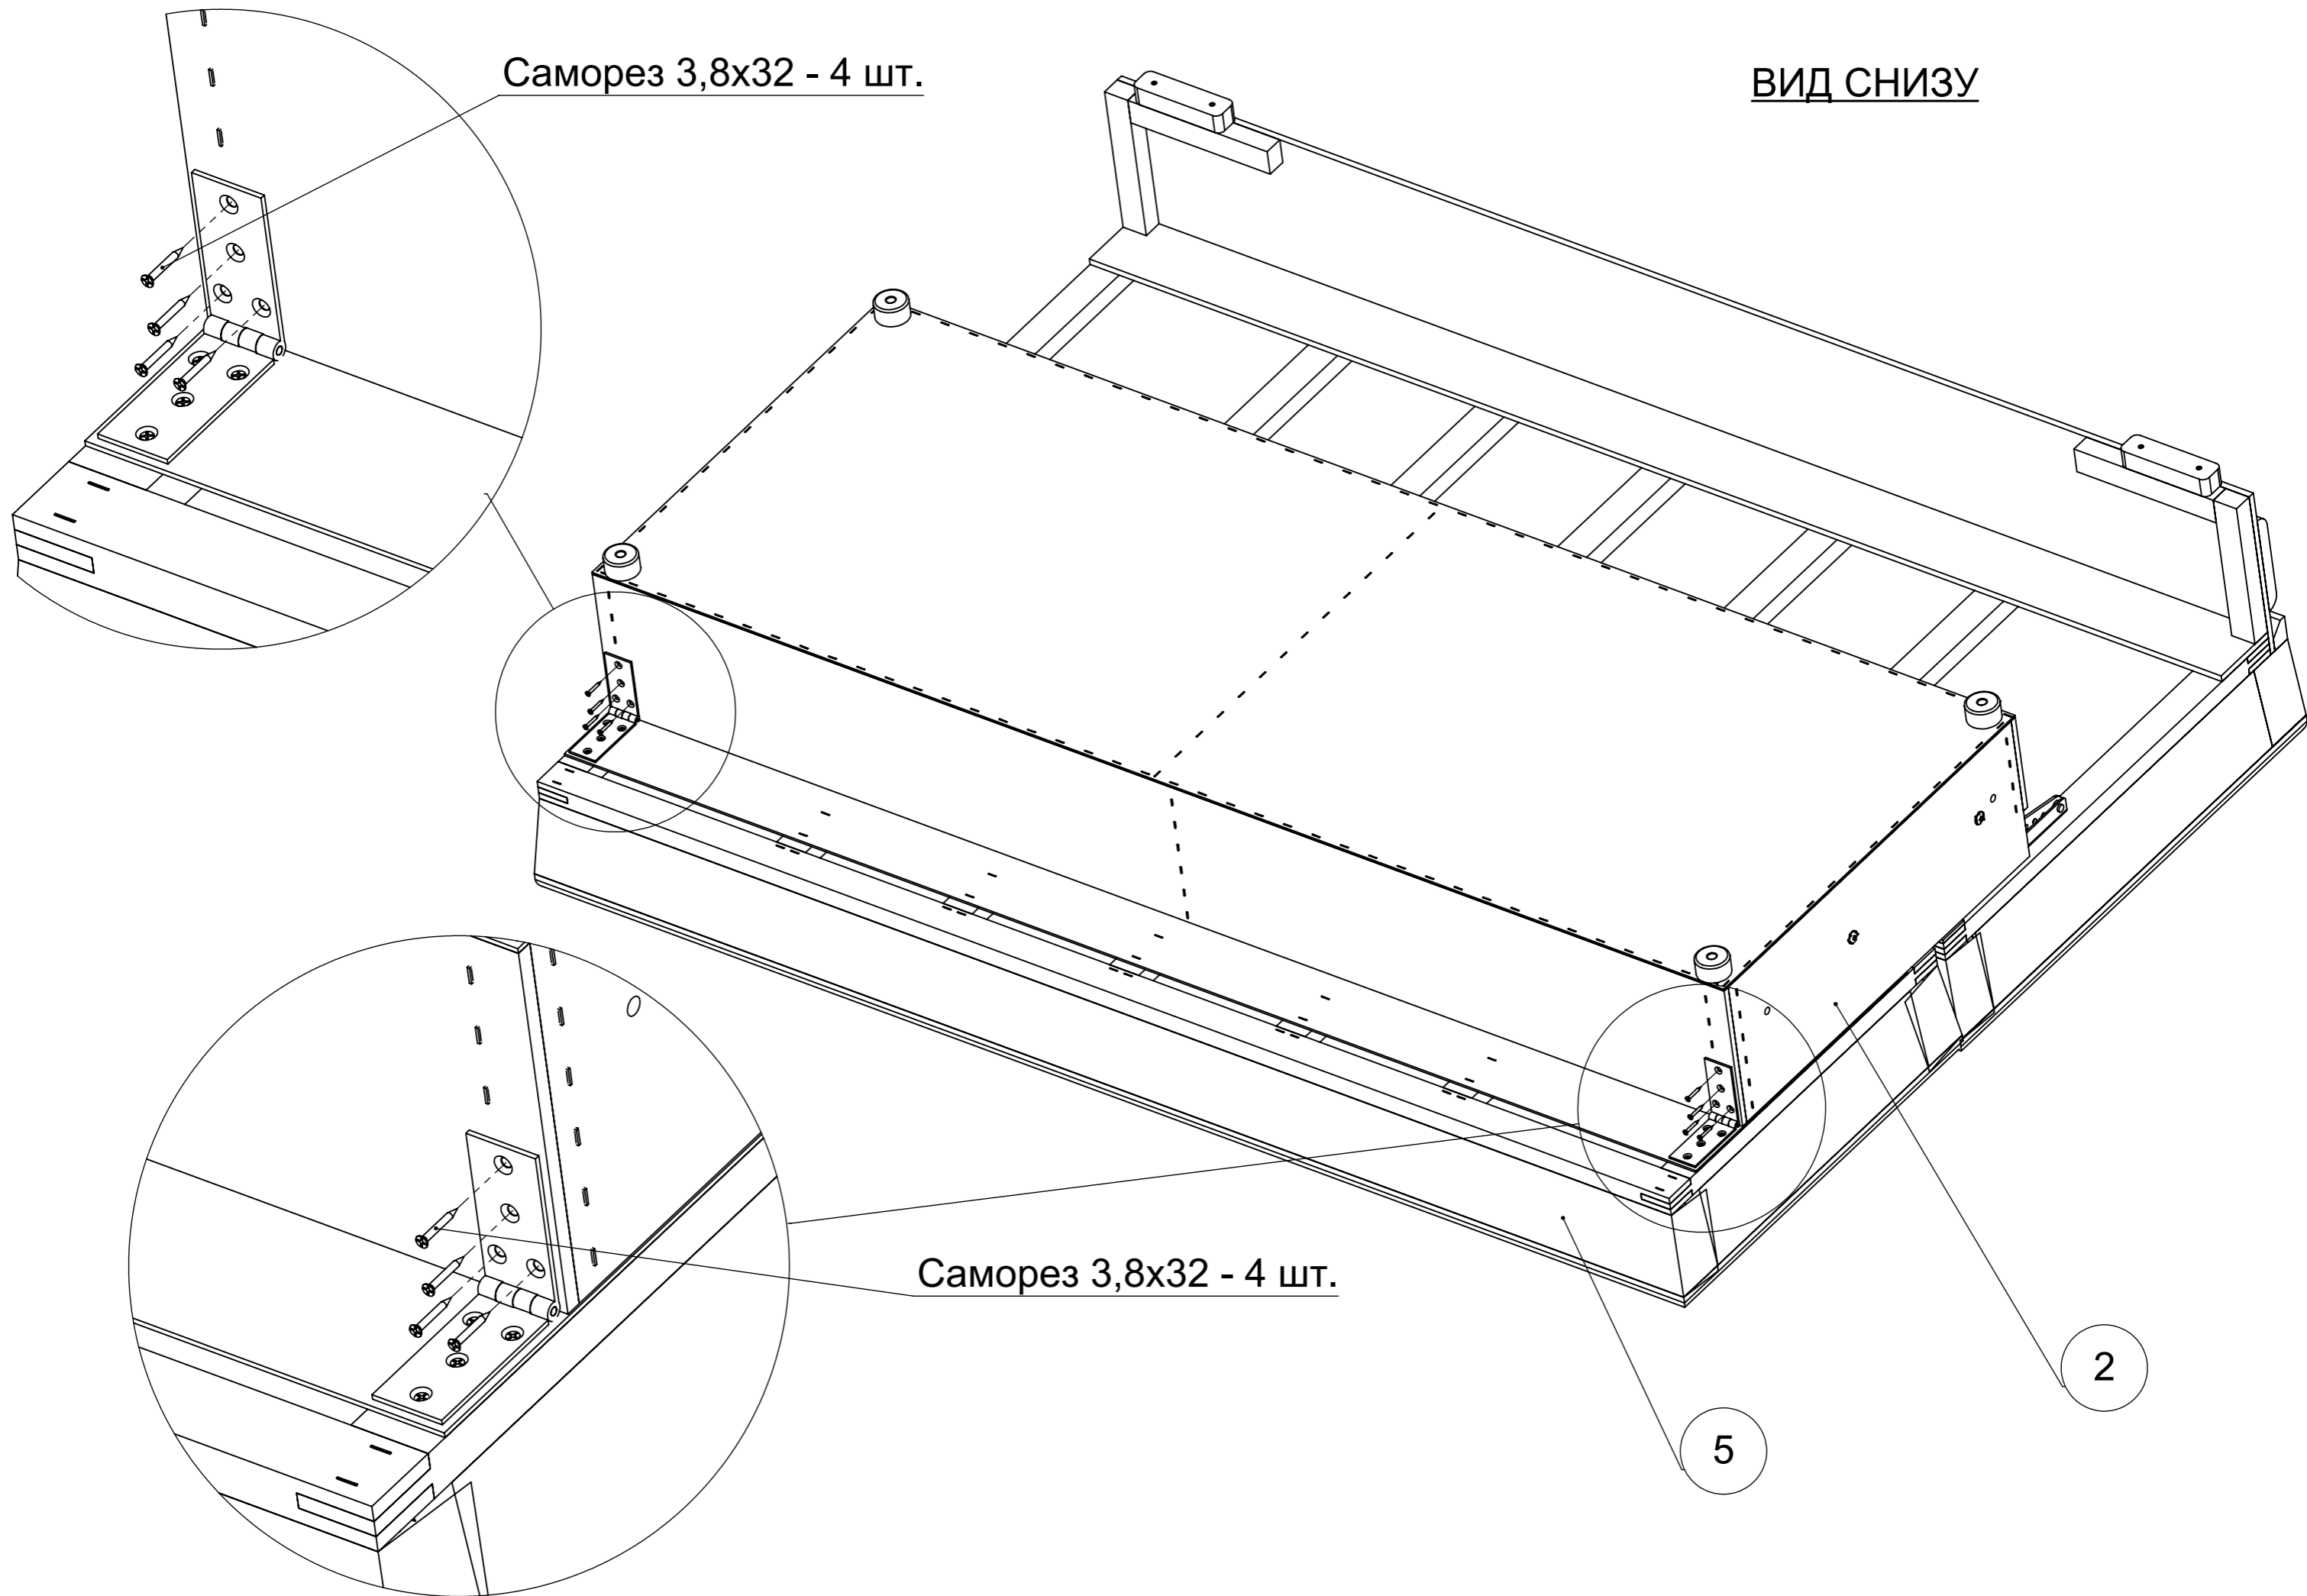

4X Шайба М10х35

8X Саморез 3,8х32

Саморез 3,8x32 - 4 шт.

ВИД СНИЗУ

Саморез 3,8x32 - 4 шт.

5

2

Шайба M10x35 - 1 шт.

Болт M10x50 - 1 шт.

1

2

6

Болт M10x50 - 1 шт.

5

сиденье условно не показано

Шайба M10x35 - 1 шт.