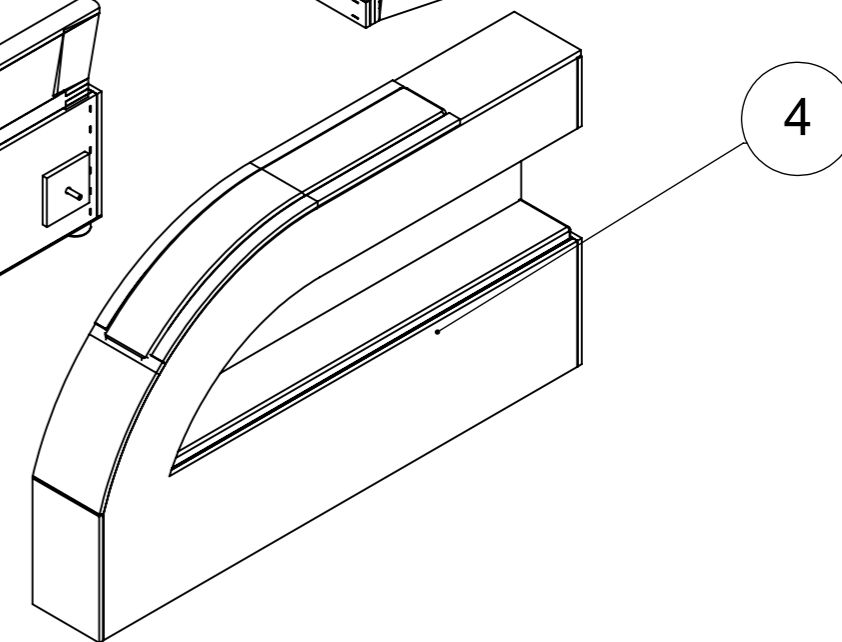

## СХЕМА СБОРКИ

1 - х 1 Боковина левая

2 - х 1 Спинка

3 - х 1 Задняя планка

4 - х 1 Боковина правая

5 - х 1 Сиденье

6 - х 4 Проставка фанера

4X Болт М10х50

4X Шайба М10х35

8X Саморез 3,8х32

Саморез 3,8x32 - 4 шт.

ВИД СНИЗУ

Саморез 3,8x32 - 4 шт.

5

2

Шайба M10x35 - 1 шт.