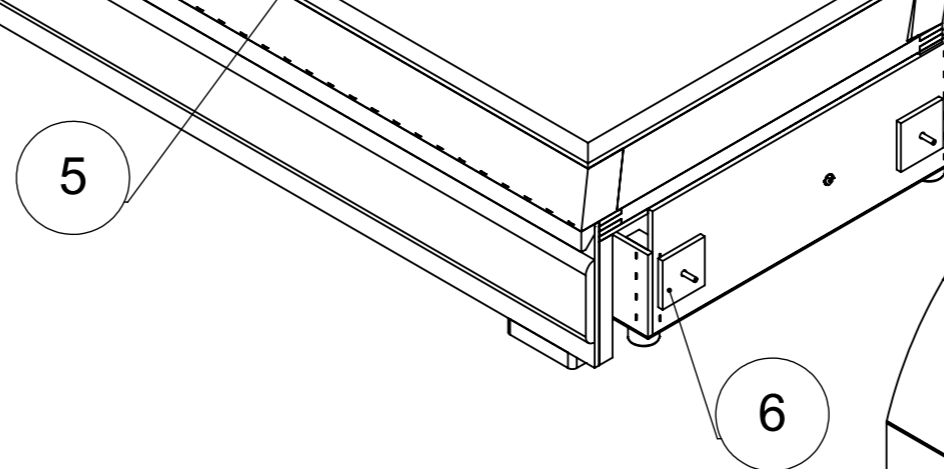

## СХЕМА СБОРКИ

1 - х 1 Боковина левая

2 - х 1 Спинка

3 - х 1 Задняя планка

4 - х 1 Боковина правая

5 - х 1 Сиденье

6 - х 4 Проставка фанера

4X Болт М10х50

4X Шайба М10х35

8X Саморез 3,8х32

Саморез 3,8x32 - 4 шт.

ВИД СНИЗУ

Саморез 3,8x32 - 4 шт.

5

2

Шайба M10x35 - 1 шт.