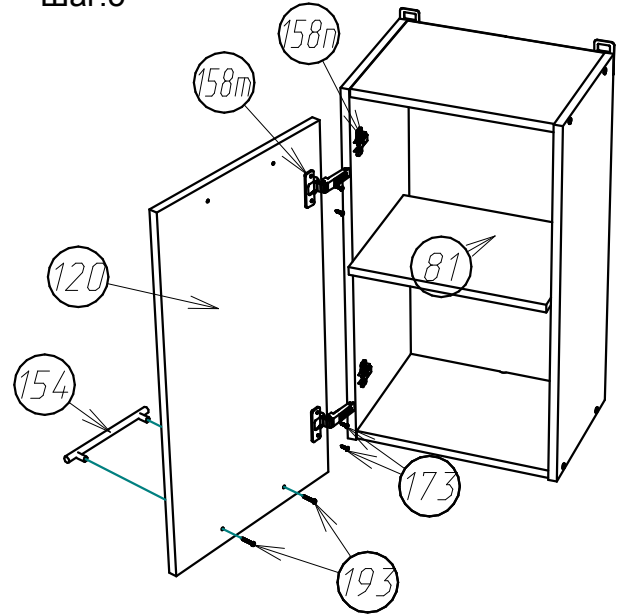

Шкаф навесной ШК-30 " ОДРИ " .

Схема сборки :

Детализровка :

Поз.	Наименование	Кол-во	Длина	Ширина
47	Бок	2	720	280
79	Горизонт	2	268	279
81	Полка	1	266	270
120	Дверь	1	716	297
124	ДВП задняя стенка	1	716	296

Схема установки петли :

Шаг.1

Шаг.2

Шаг.3

Интервал 90-120мм.

Шаг.5

Шаг.4

Шаг.6

Схема регулировки фасада :