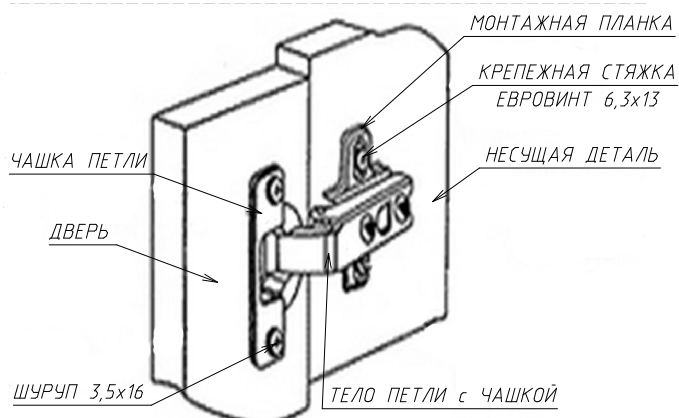

Шкаф навесной ШК-30 " ОДРИ " .

Схема сборки :

Детализровка :

Поз.	Наименование	Кол-во	Длина	Ширина
47	Бок	2	720	280
79	Горизонт	2	268	279
81	Полка	1	266	270
120	Дверь	1	716	297
124	ДВП задняя стенка	1	716	296

Фурнитура :

Поз.	Вид	Наименование	Кол.
154		Ручка С-15 160мм	1
157		Подвес Р образный	2
158		Петля накладная для ДСП	2
161		Евровинт 6,5x50	8
166		Полкодержатель штифт	4
167		Шуруп 4x45	2
170		Шуруп 3,5x30	6
173		Шуруп 3,5x16	4
191		Евровинт 6,3x13 к петле	4
192		Гвоздь 1,2x25	24
193		Шуруп 4x30	2
194		Дюбель 8x40	2
197		Ключ шестигранный	1
198		Заглушка самоклеяка	8

Схема установки петли :

Шаг.1

Шаг.2

Шаг.3

Интервал 90-120мм.

Шаг.5

Шаг.4

Шаг.6