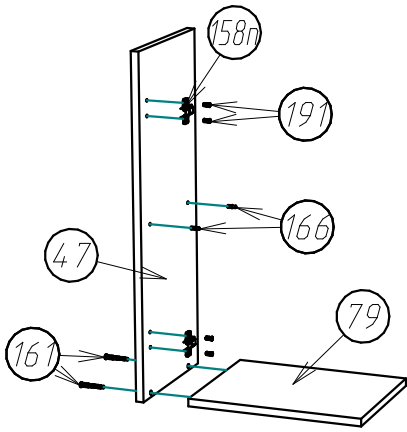

Шкаф навесной ШК-30 " ОДРИ " .

Схема сборки :

Детализровка :

Поз.	Наименование	Кол-во	Длина	Ширина
47	Бок	2	720	280
79	Горизонт	2	268	279
81	Полка	1	266	270
120	Дверь	1	716	297
124	ДВП задняя стенка	1	716	296

Фурнитура :

Поз.	Вид	Наименование	Кол.
154		Ручка С-15 160мм	1
157		Подвес Р образный	2
158		Петля накладная для ДСП	2
161		Евровинт 6,5x50	8
166		Полкодержатель штифт	4
167		Шуруп 4x45	2
170		Шуруп 3,5x30	6
173		Шуруп 3,5x16	4
191		Евровинт 6,3x13 к петле	4
192		Гвоздь 1,2x25	24
193		Шуруп 4x30	2
194		Дюбель 8x40	2
197		Ключ шестигранный	1
198		Заглушка самоклеяка	8

Схема установки петли :

Шаг.1

Шаг.2

Шаг.3

Интервал 90-120мм.

Шаг.5

Шаг.4

Шаг.6

Схема регулировки фасада :