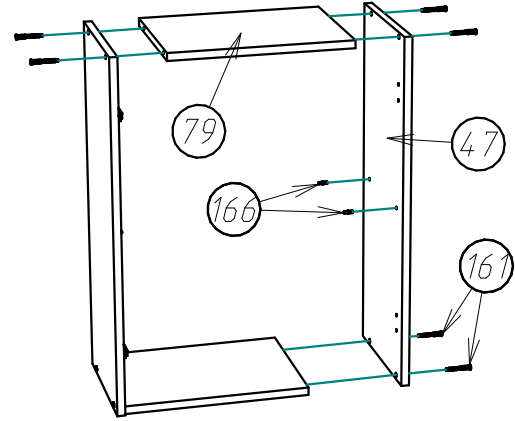

Шкаф навесной ШК-30 " ОДРИ " .

Схема сборки :

Детализровка :

Поз.	Наименование	Кол-во	Длина	Ширина
47	Бок	2	720	280
79	Горизонт	2	268	279
81	Полка	1	266	270
120	Дверь	1	716	297
124	ДВП задняя стенка	1	716	296

Фурнитура :

Поз.	Вид	Наименование	Кол.
154		Ручка С-15 160мм	1
157		Подвес Р образный	2
158		Петля накладная для ДСП	2
161		Евровинт 6,5x50	8
166		Полкодержатель штифт	4
167		Шуруп 4x45	2
170		Шуруп 3,5x30	6
173		Шуруп 3,5x16	4
191		Евровинт 6,3x13 к петле	4
192		Гвоздь 1,2x25	24
193		Шуруп 4x30	2
194		Дюбель 8x40	2
197		Ключ шестигранный	1
198		Заглушка самоклеяка	8

Схема установки петли :

Шаг.1

Шаг.2

Шаг.3

Интервал 90-120мм.

Шаг.5

Шаг.4

Шаг.6

Схема регулировки фасада :