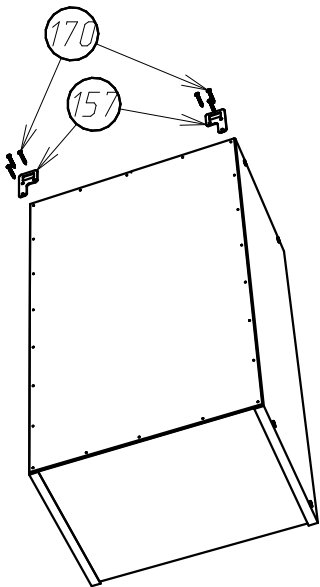

Шкаф навесной ШК-30 " ОДРИ " .

Схема сборки :

Детализровка :

Поз.	Наименование	Кол-во	Длина	Ширина
47	Бок	2	720	280
79	Горизонт	2	268	279
81	Полка	1	266	270
120	Дверь	1	716	297
124	ДВП задняя стенка	1	716	296

Фурнитура :

Поз.	Вид	Наименование	Кол.
154		Ручка С-15 160мм	1
157		Подвес Р образный	2
158		Петля накладная для ДСП	2
161		Евровинт 6,5x50	8
166		Полкодержатель штифт	4
167		Шуруп 4x45	2
170		Шуруп 3,5x30	6
173		Шуруп 3,5x16	4
191		Евровинт 6,3x13 к петле	4
192		Гвоздь 1,2x25	24
193		Шуруп 4x30	2
194		Дюбель 8x40	2
197		Ключ шестигранный	1
198		Заглушка самоклеяка	8

Схема установки петли :

Шаг.1

Шаг.2

Шаг.3

Интервал 90-120мм.

Шаг.5

Шаг.4

Шаг.6

Схема регулировки фасада :