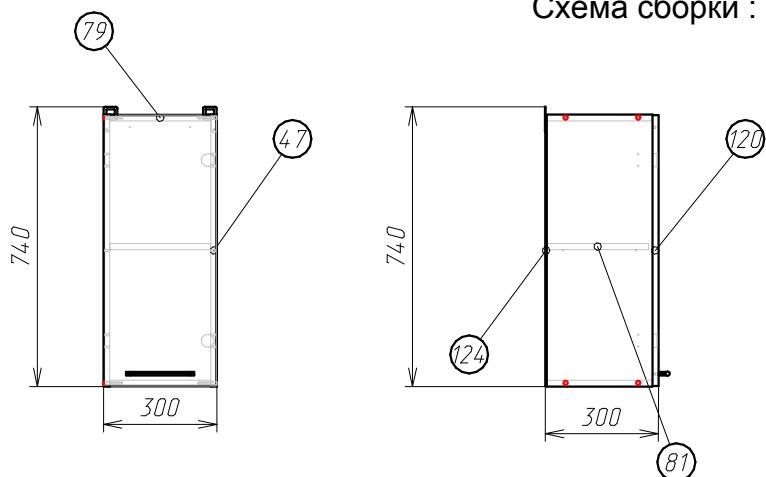

Шкаф навесной ШК-30 " ОДРИ " .

Схема сборки :

Детализровка :

Поз.	Наименование	Кол-во	Длина	Ширина
47	Бок	2	720	280
79	Горизонт	2	268	279
81	Полка	1	266	270
120	Дверь	1	716	297
124	ДВП задняя стенка	1	716	296

Фурнитура :

Поз.	Вид	Наименование	Кол.
154		Ручка С-15 160мм	1
157		Подвес Р образный	2
158		Петля накладная для ДСП	2
161		Евровинт 6,5x50	8
166		Полкодержатель штифт	4
167		Шуруп 4x45	2
170		Шуруп 3,5x30	6
173		Шуруп 3,5x16	4
191		Евровинт 6,3x13 к петле	4
192		Гвоздь 1,2x25	24
193		Шуруп 4x30	2
194		Дюбель 8x40	2
197		Ключ шестигранный	1
198		Заглушка самоклеяка	8

Схема установки петли :

Шаг.1

Шаг.2

Шаг.3

Интервал 90-120мм.

Шаг.5

Шаг.4

Шаг.6