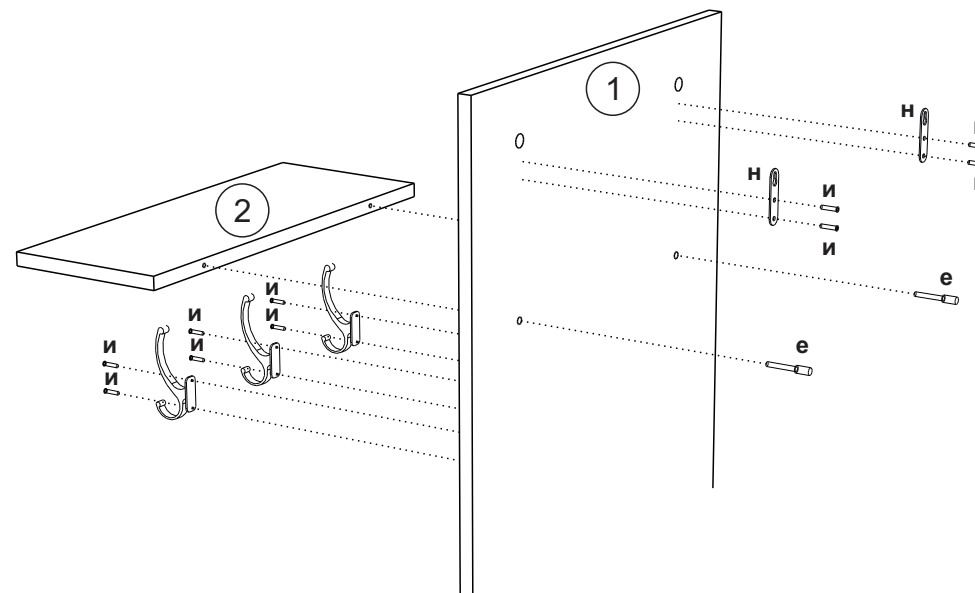

Комплектовочная ведомость на фурнитуру

Евровинт	Шуруп4x16	Крючок	Навес	Еврокрючок
2 шт	10 шт	3 шт	2 шт	1 шт