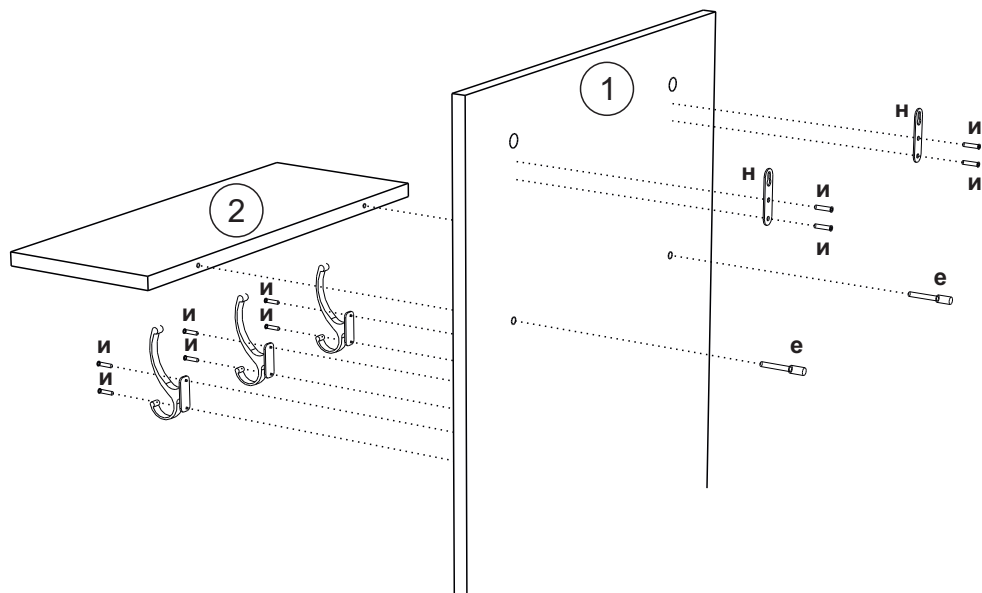

Упаковочная ведомость на детали

Упаковка	Наименование	Размер,мм	К-во	№
№1	Задник	1548x500	1	1
	Вязка	190x500	1	2
	Фурнитура	пакет №1		

Необходимый инструмент для сборки

Порядок сборки

1. Перед сборкой необходимо разложить пакеты проверить наличие деталей и фурнитуры.
2. Расставить фурнитуру по наколкам.
3. Задник (1) крепится к вязке (2) еврошурупами (е).
4. Навесы крепятся с обратной стороны шурупами 4x16 (и), так чтобы ушко попало в отверстие Ø15 мм.
5. Крючки крепятся к заднику также шурупами 4x16 (и) на необходимом расстоянии.