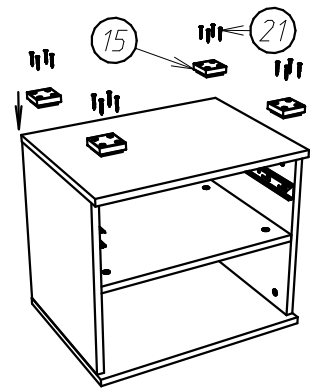

Тумба прикроватная " ВЕНЕЦИЯ ".

Схема сборки :

Детализировка :

Поз.	Наименование	Кол-во	Длина	Ширина
1	ДВП задняя стенка	2	213	494
2	ДВП дно ящика	1	440	356
3	Крышка	2	500	375
4	Горизонт	1	466	354
5	Боковина правая	1	398	355
6	Боковина левая	1	398	355
7	Задняя панель ящика	1	440	128
8	Бок ящика правый	1	334	128
9	Бок ящика левый	1	334	128
10	Фасад ящика	1	494	199

Фурнитура :

Поз.	Вид	Наименование	Кол.
11		Направляющие ШПВ 300мм (комплект)	1
12		Гвоздь 1,2x25	30
14		Ручка СА-1 192мм	1
15		Опора квадрат	4
16		Стяжка Эксцентриковая	16
17		Шкант 8x30	18
18		Шуруп 4x45	2
19		Шуруп 3,5x16	30
20		Заглушка самоклейка	16
21		Шуруп 3,5x30 (к опоре)	16

Шаг.1

Шаг.2

Шаг.3

Шаг.4

Шаг.5

шаг.6

Шаг.7