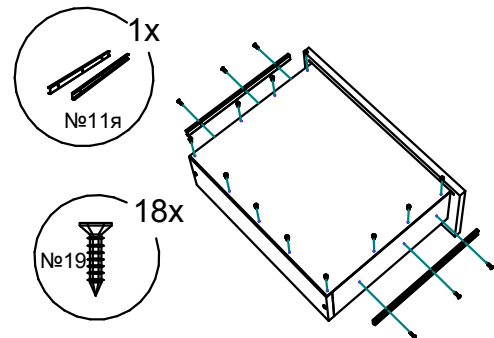

Тумба прикроватная " ВЕНЕЦИЯ ".

Схема сборки :

Детализировка :

Поз.	Наименование	Кол-во	Длина	Ширина
1	ДВП задняя стенка	2	213	494
2	ДВП дно ящика	1	440	356
3	Крышка	2	500	375
4	Горизонт	1	466	354
5	Боковина правая	1	398	355
6	Боковина левая	1	398	355
7	Задняя панель ящика	1	440	128
8	Бок ящика правый	1	334	128
9	Бок ящика левый	1	334	128
10	Фасад ящика	1	494	199

Фурнитура :

Поз.	Вид	Наименование	Кол.
11		Направляющие ШПВ 300мм (комплект)	1
12		Гвоздь 1,2x25	30
14		Ручка СА-1 192мм	1
15		Опора квадрат	4
16		Стяжка Эксцентриковая	16
17		Шкант 8x30	18
18		Шуруп 4x45	2
19		Шуруп 3,5x16	30
20		Заглушка самоклейка	16
21		Шуруп 3,5x30 (к опоре)	16

Шаг.1

Шаг.2

Шаг.3

Шаг.4

Шаг.5

шаг.6

Шаг.7