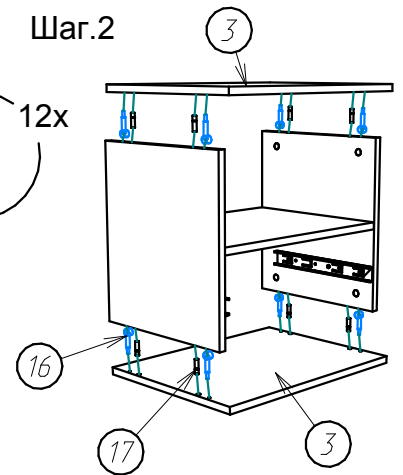

Шаг.1

Шаг.2

Шаг.3

Шаг.4

Шаг.5

шаг.6

Шаг.7