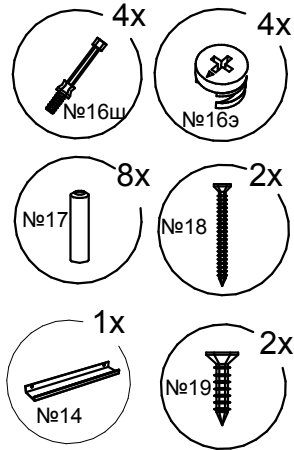

Тумба прикроватная " ВЕНЕЦИЯ ".

Схема сборки :

Детализировка :

Поз.	Наименование	Кол-во	Длина	Ширина
1	ДВП задняя стенка	2	213	494
2	ДВП дно ящика	1	440	356
3	Крышка	2	500	375
4	Горизонт	1	466	354
5	Боковина правая	1	398	355
6	Боковина левая	1	398	355
7	Задняя панель ящика	1	440	128
8	Бок ящика правый	1	334	128
9	Бок ящика левый	1	334	128
10	Фасад ящика	1	494	199

Фурнитура :

Поз.	Вид	Наименование	Кол.
11		Направляющие ШПВ 300мм (комплект)	1
12		Гвоздь 1,2x25	30
14		Ручка СА-1 192мм	1
15		Опора квадрат	4
16		Стяжка Эксцентриковая	16
17		Шкант 8x30	18
18		Шуруп 4x45	2
19		Шуруп 3,5x16	30
20		Заглушка самоклейка	16
21		Шуруп 3,5x30 (к опоре)	16

Шаг.1

Шаг.2

Шаг.3

Шаг.4

Шаг.5

шаг.6

Шаг.7