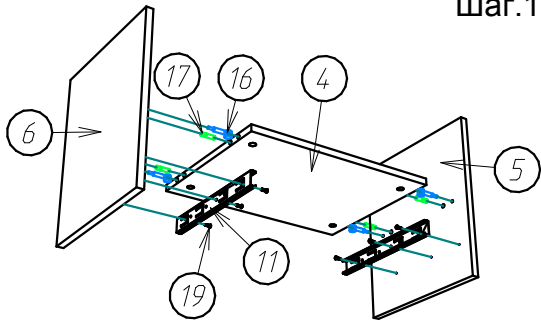

Шаг.1

Шаг.2

Шаг.3

Шаг.4

Шаг.5

шаг.6

Шаг.7