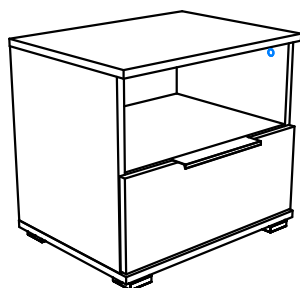

Тумба прикроватная " ВЕНЕЦИЯ ".

Схема сборки :

Детализировка :

Поз.	Наименование	Кол-во	Длина	Ширина
1	ДВП задняя стенка	2	213	494
2	ДВП дно ящика	1	440	356
3	Крышка	2	500	375
4	Горизонт	1	466	354
5	Боковина правая	1	398	355
6	Боковина левая	1	398	355
7	Задняя панель ящика	1	440	128
8	Бок ящика правый	1	334	128
9	Бок ящика левый	1	334	128
10	Фасад ящика	1	494	199

Фурнитура :

Поз.	Вид	Наименование	Кол.
11		Направляющие ШПВ 300мм (комплект)	1
12		Гвоздь 1,2x25	30
14		Ручка СА-1 192мм	1
15		Опора квадрат	4
16		Стяжка Эксцентриковая	16
17		Шкант 8x30	18
18		Шуруп 4x45	2
19		Шуруп 3,5x16	30
20		Заглушка самоклейка	16
21		Шуруп 3,5x30 (к опоре)	16