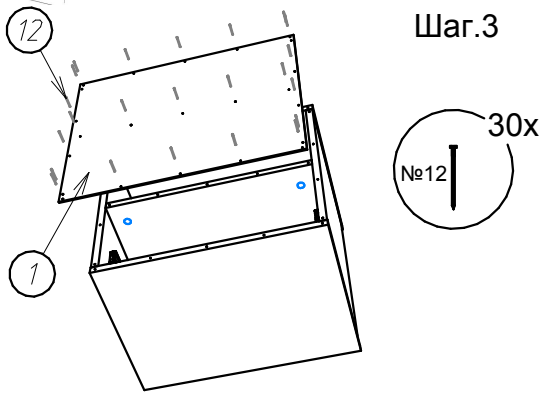

Шаг.1

Шаг.2

Шаг.3

Шаг.4

Шаг.5

шаг.6

Шаг.7