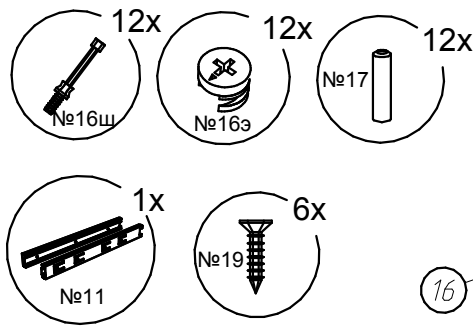

Шаг.1

Шаг.2

Шаг.3

Шаг.4

Шаг.5

шаг.6

Шаг.7