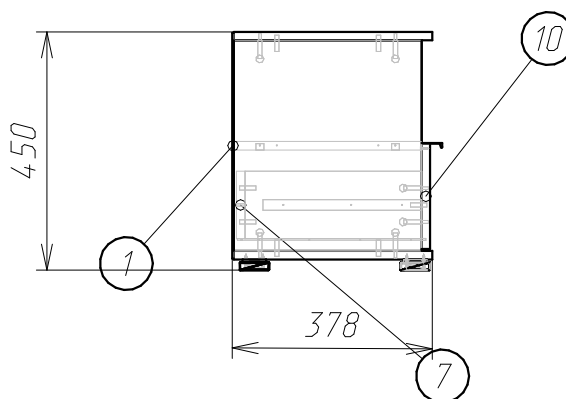

Тумба прикроватная " ВЕНЕЦИЯ ".

Схема сборки :

Детализировка :

Поз.	Наименование	Кол-во	Длина	Ширина
1	ДВП задняя стенка	2	213	494
2	ДВП дно ящика	1	440	356
3	Крышка	2	500	375
4	Горизонт	1	466	354
5	Боковина правая	1	398	355
6	Боковина левая	1	398	355
7	Задняя панель ящика	1	440	128
8	Бок ящика правый	1	334	128
9	Бок ящика левый	1	334	128
10	Фасад ящика	1	494	199

Фурнитура :

Поз.	Вид	Наименование	Кол.
11		Направляющие ШПВ 300мм (комплект)	1
12		Гвоздь 1,2x25	30
14		Ручка СА-1 192мм	1
15		Опора квадрат	4
16		Стяжка Эксцентриковая	16
17		Шкант 8x30	18
18		Шуруп 4x45	2
19		Шуруп 3,5x16	30
20		Заглушка самоклейка	16
21		Шуруп 3,5x30 (к опоре)	16