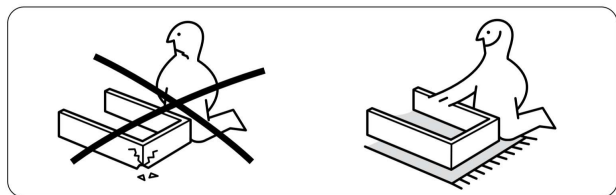

Тумба прикроватная " ВЕНЕЦИЯ ".

Схема сборки :

Детализировка :

Поз.	Наименование	Кол-во	Длина	Ширина
1	ДВП задняя стенка	2	213	494
2	ДВП дно ящика	1	440	356
3	Крышка	2	500	375
4	Горизонт	1	466	354
5	Боковина правая	1	398	355
6	Боковина левая	1	398	355
7	Задняя панель ящика	1	440	128
8	Бок ящика правый	1	334	128
9	Бок ящика левый	1	334	128
10	Фасад ящика	1	494	199

Фурнитура :

Поз.	Вид	Наименование	Кол.
11		Направляющие ШПВ 300мм (комплект)	1
12		Гвоздь 1,2x25	30
14		Ручка СА-1 192мм	1
15		Опора квадрат	4
16		Стяжка Эксцентриковая	16
17		Шкант 8x30	18
18		Шуруп 4x45	2
19		Шуруп 3,5x16	30
20		Заглушка самоклейка	16
21		Шуруп 3,5x30 (к опоре)	16