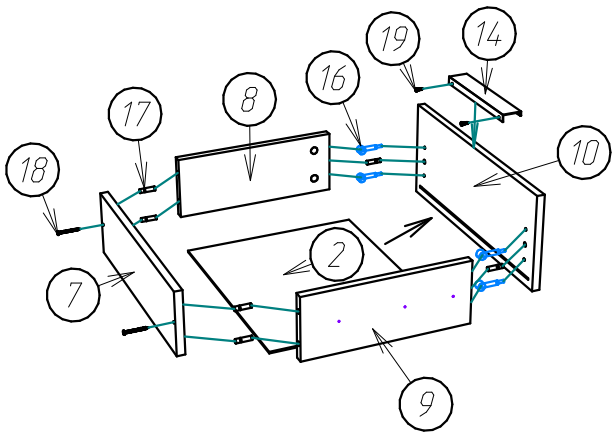

Фурнитура :

Поз.	Вид	Наименование	Кол.
11		Направляющие ШПВ 300мм (комплект)	1
12		Гвоздь 1,2x25	30
14		Ручка СА-1 192мм	1
15		Опора квадрат	4
16		Стяжка Эксцентриковая	16
17		Шкант 8x30	18
18		Шуруп 4x45	2
19		Шуруп 3,5x16	30
20		Заглушка самоклейка	16
21		Шуруп 3,5x30 (к опоре)	16

Шаг.1

Шаг.2

Шаг.3

Шаг.4

Шаг.5

шаг.6

Шаг.7