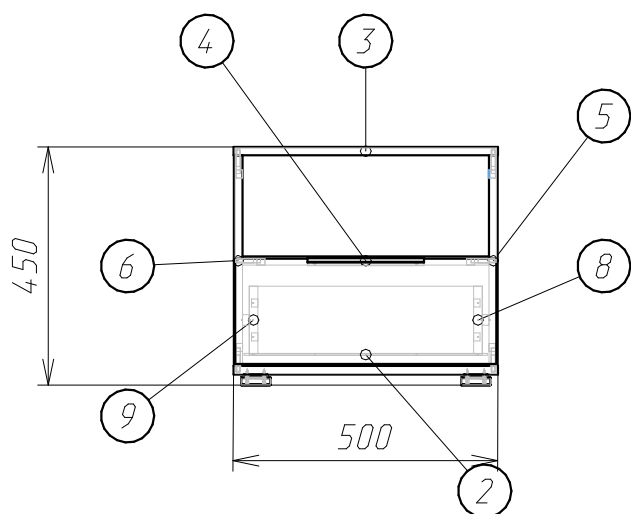

Тумба прикроватная " ВЕНЕЦИЯ ".

Схема сборки :

Детализировка :

Поз.	Наименование	Кол-во	Длина	Ширина
1	ДВП задняя стенка	2	213	494
2	ДВП дно ящика	1	440	356
3	Крышка	2	500	375
4	Горизонт	1	466	354
5	Боковина правая	1	398	355
6	Боковина левая	1	398	355
7	Задняя панель ящика	1	440	128
8	Бок ящика правый	1	334	128
9	Бок ящика левый	1	334	128
10	Фасад ящика	1	494	199

Фурнитура :

Поз.	Вид	Наименование	Кол.
11		Направляющие ШПВ 300мм (комплект)	1
12		Гвоздь 1,2x25	30
14		Ручка СА-1 192мм	1
15		Опора квадрат	4
16		Стяжка Эксцентриковая	16
17		Шкант 8x30	18
18		Шуруп 4x45	2
19		Шуруп 3,5x16	30
20		Заглушка самоклейка	16
21		Шуруп 3,5x30 (к опоре)	16