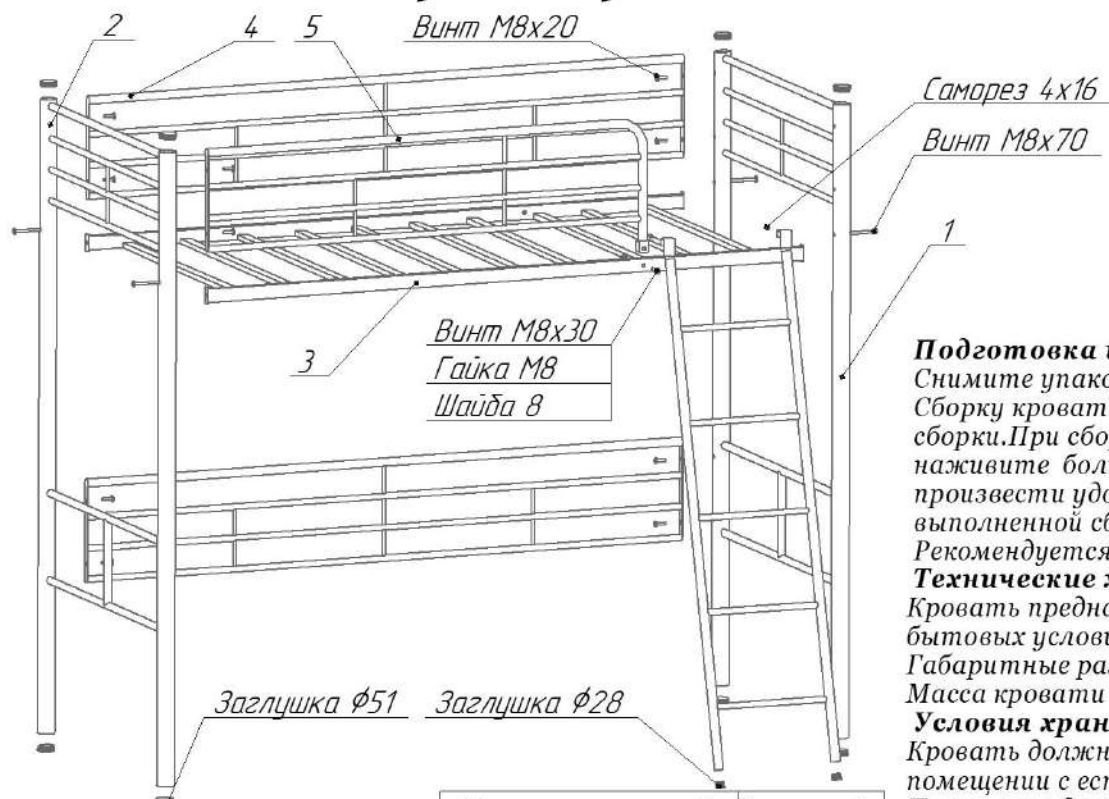

Схема сборки кровати "СЕВИЛЬЯ-5/1"

Подготовка изделия к эксплуатации

Снимите упаковку проверьте комплектность. Сборку кровати производите строго по схеме сборки. При сборке кровати предварительно наживите болты, а окончательную затяжку произвести удостоверившись в правильности выполненной сборки.

Рекомендуется кровать закрепить к стене.

Технические характеристики

Кровать предназначена для использования в бытовых условиях

Габаритные размеры - 2002x1356x1860

Масса кровати не более 39 кг

Условия хранения.

Кровать должна храниться в закрытом помещении с естественной вентиляцией.

Помещение должно обеспечивать защиту изделия от механических повреждений, загрязнения, контактов с влагой и агрессивной средой.

№ п/п	Перечень деталей кровати	Кол-во	Перечень метизов	Количество
1	Боковина правая	1шт	Винт M8x20	10шт
2	Боковина левая	1шт	Винт M8x70	4шт
3	Лежак 1900x940	1шт	Винт M8x30	1шт
4	Ограждение	2шт	Шайба 8	1шт
5	Ограждение короткое	1шт	Гайка M8	1шт
6	Лестница	1шт	Закрутка Ø51	8шт
			Закрутка Ø28	2шт
			Саморез 4x16	2шт