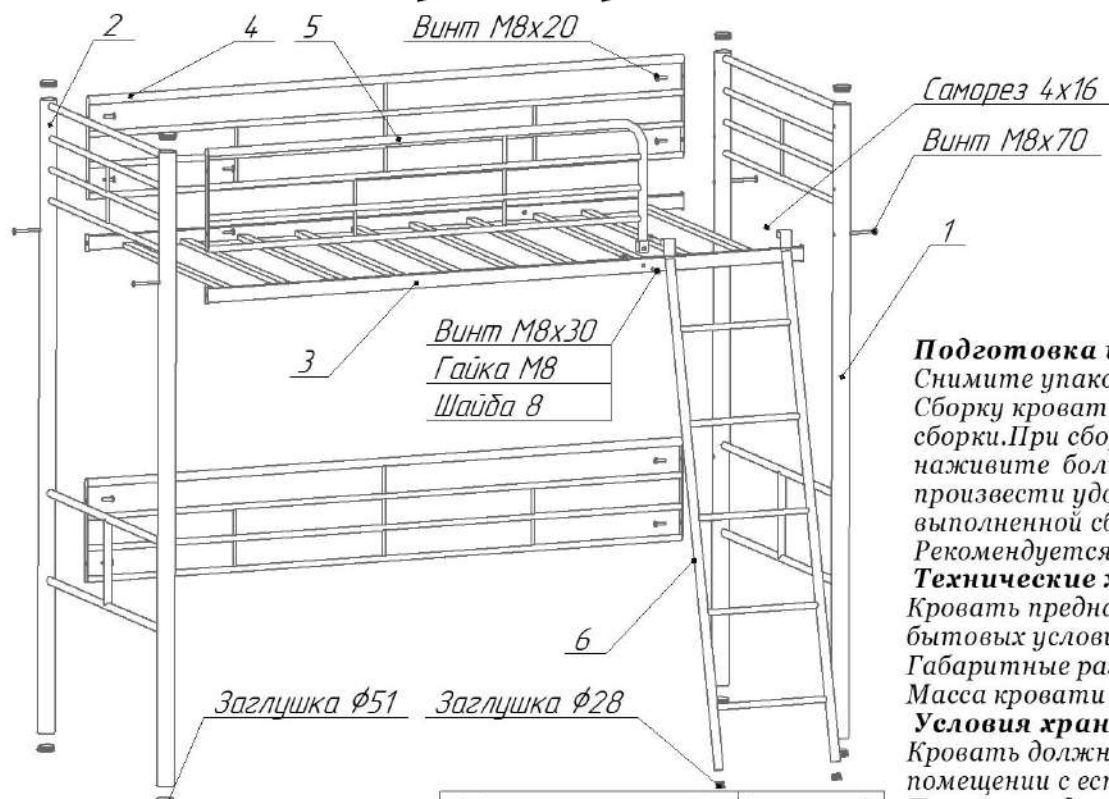

Схема сборки кровати "СЕВИЛЬЯ-5/1"

Подготовка изделия к эксплуатации

Снимите упаковку проверьте комплектность. Сборку кровати производите строго по схеме сборки. При сборке кровати предварительно наживите болты, а окончательную затяжку произвести удостоверившись в правильности выполненной сборки.

Рекомендуется кровать закрепить к стене.

Технические характеристики

Кровать предназначена для использования в бытовых условиях

Габаритные размеры - 2002x1356x1860

Масса кровати не более 39 кг

Условия хранения.