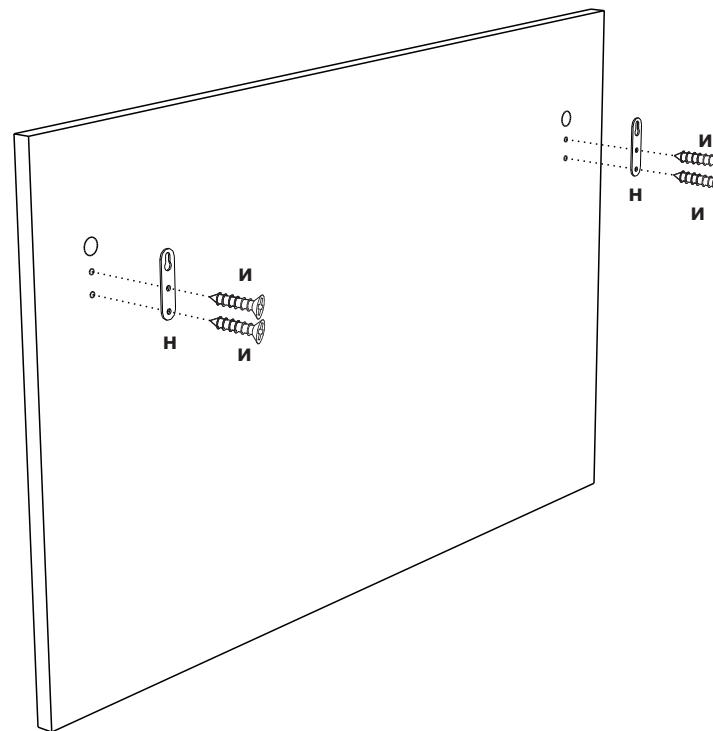

Упаковочная ведомость на детали

Упаковка	Наименование	Размер,мм	К-во	№
№1	Подзеркальник	800x500	1	1
	Фурнитура	пакет №1		

Необходимый инструмент для сборки

К подзеркальнику (1)
крепим навесы (н)
с обратной
стороны
шурупами 4x16 (и).