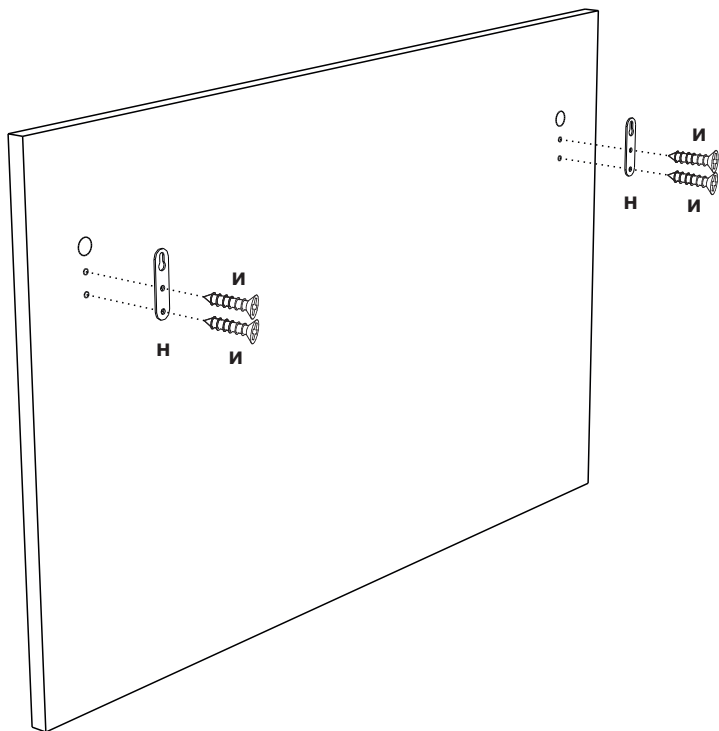

Упаковочная ведомость на детали

Упаковка	Наименование	Размер,мм	К-во	№
№1	Подзеркальник	800x500	1	1
	Фурнитура	пакет №1		

Необходимый инструмент для сборки

К подзеркальнику (1)
крепим навесы (н)
с обратной
стороны
шурупами 4x16 (и).