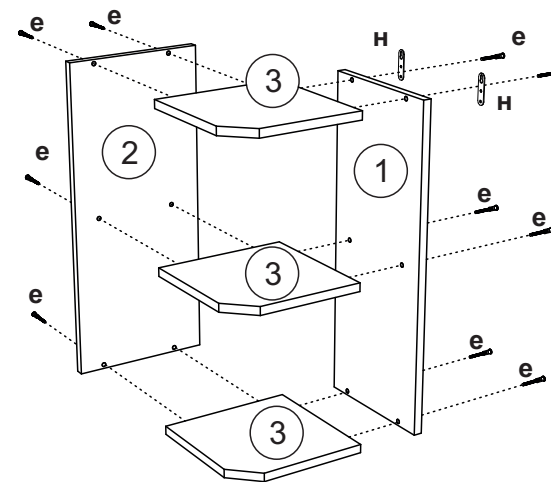

Упаковочная ведомость на детали

Упаковка	Наименование	Размер,мм	К-во	№
№1	Боковина	626x270	1	1
	Боковина	626x253	1	2
	Вязка	253x253	3	3

Необходимый инструмент для сборки

1. К боковине (1) крепим вязки (3) еврошурупами (е).

2. К собранному узлу крепим боковину (2) еврошурупами (е).

3. Навесы (н) крепим шурупами 4x25 (ш).

Комплектовочная ведомость на фурнитуру

Евровинт	Шуруп 4x25	Навес	Заглушка для евровинта «Венге»	Евроключ
е	ш	н		
12 шт	4 шт	2 шт	6 шт	1 шт