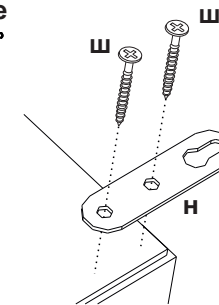

Упаковочная ведомость на детали

Упаковка	Наименование	Размер,мм	К-во	№
№1	Боковина	626x270	1	1
	Боковина	626x253	1	2
	Вязка	253x253	3	3

Необходимый инструмент для сборки

1. К боковине (1) крепим вязки (3) еврошурупами (е).

2. К собранному узлу крепим боковину (2) еврошурупами (е).

3. Навесы (н) крепим шурупами 4x25 (ш).

Комплектовочная ведомость на фурнитуру

Евровинт	Шуруп 4x25	Навес	Заглушка для евровинта «Венге»	Евроключ
е	ш	н		
12 шт	4 шт	2 шт	6 шт	1 шт