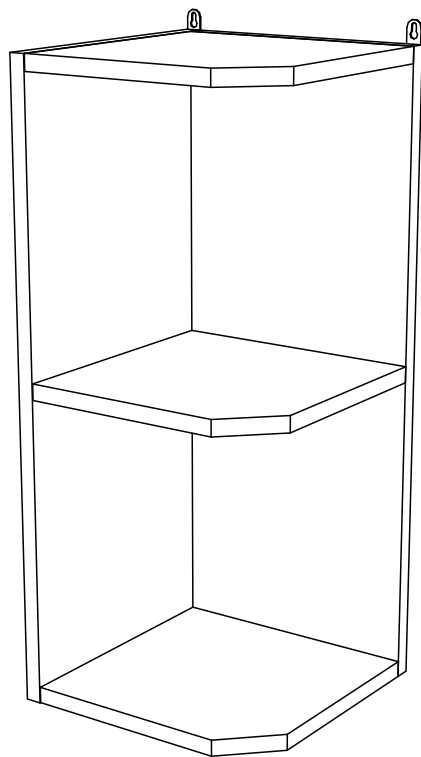

ООО«ЭРА»Мебельное производство
Паспорт изделия
Инструкция по сборке и эксплуатации мебели

Кухня «Мальва» BT285

ЭРА
МЕБЕЛЬНОЕ
ПРОИЗВОДСТВО

Россия, 440031, Пензенская обл.,
г. Пенза, ул.Кривозерье, 28.
тел./факс: (8412) 62-02-00
эл. почта: mebel58@mail/ru
Сайт: www/mebel-era/ru

ООО«ЭРА»Мебельное производство
Паспорт изделия
Инструкция по сборке и эксплуатации мебели