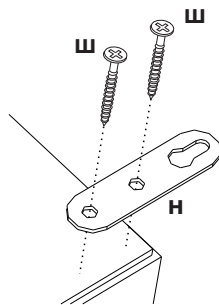

Упаковочная ведомость на детали

Упаковка	Наименование	Размер,мм	К-во	№
№1	Боковина	626x270	1	1
	Боковина	626x253	1	2
	Вязка	253x253	3	3

Необходимый инструмент для сборки

1. К боковине (1) крепим вязки (3) еврошурупами (е).

2. К собранному узлу крепим боковину (2) еврошурупами (е).

3. Навесы (н) крепим шурупами 4x25 (ш).

Комплектовочная ведомость на фурнитуру

Евровинт	Шуруп 4x25	Навес	Заглушка для евровинта «Венге»	Евроключ
е	ш	н		
12 шт	4 шт	2 шт	6 шт	1 шт