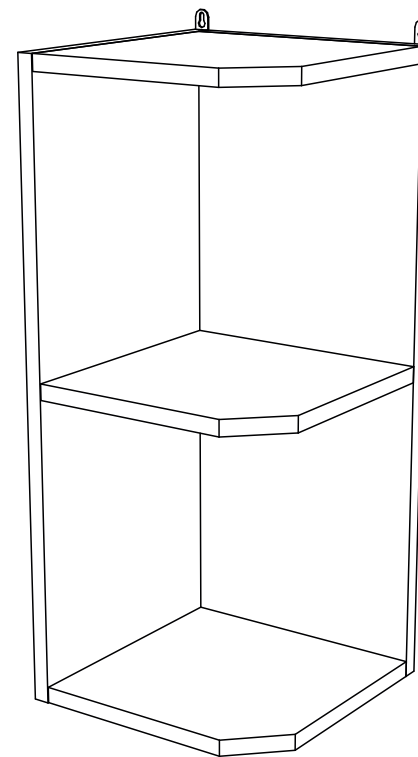

Кухня «Мальва» BT285

ЭРА
МЕБЕЛЬНОЕ
ПРОИЗВОДСТВО

Россия, 440031, Пензенская обл.,
г. Пенза, ул.Кривозерье, 28.
тел./факс: (8412) 62-02-00
эл. почта: mebel58@mail/ru
Сайт: www/mebel-era/ru