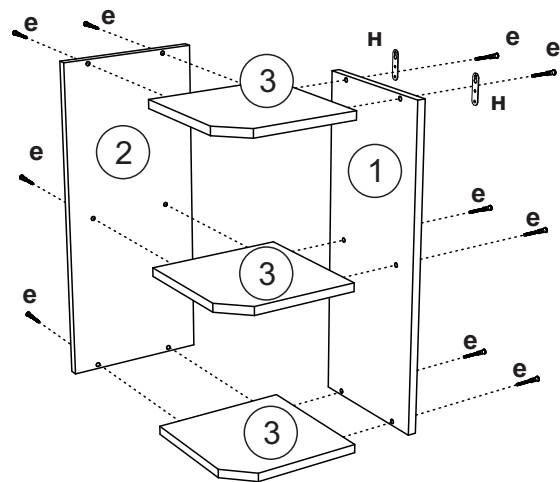

Упаковочная ведомость на детали

Упаковка	Наименование	Размер,мм	К-во	№
№1	Боковина	626x270	1	1
	Боковина	626x253	1	2
	Вязка	253x253	3	3

Необходимый инструмент для сборки

1. К боковине (1) крепим вязки (3) еврошурупами (е).

2. К собранному узлу крепим боковину (2) еврошурупами (е).

3. Навесы (н) крепим шурупами 4x25 (ш).

Комплектовочная ведомость на фурнитуру

Евровинт	Шуруп 4x25	Навес	Заглушка для евровинта «Венге»	Евроключ
е	ш	н		
12 шт	4 шт	2 шт	6 шт	1 шт