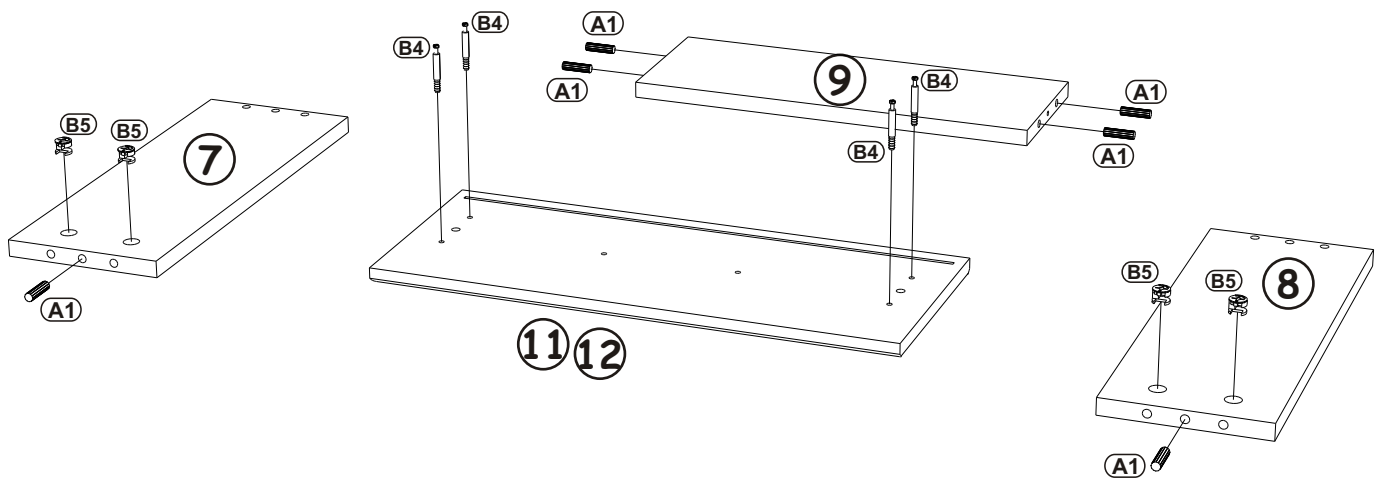

# GLOSS Stol

9

T1		KR2	
x4	50x50x20mm	x16	USØ3,5x30

10

B5		A1		B4	
x8	ø15x12	x12	ø8x30	x8	