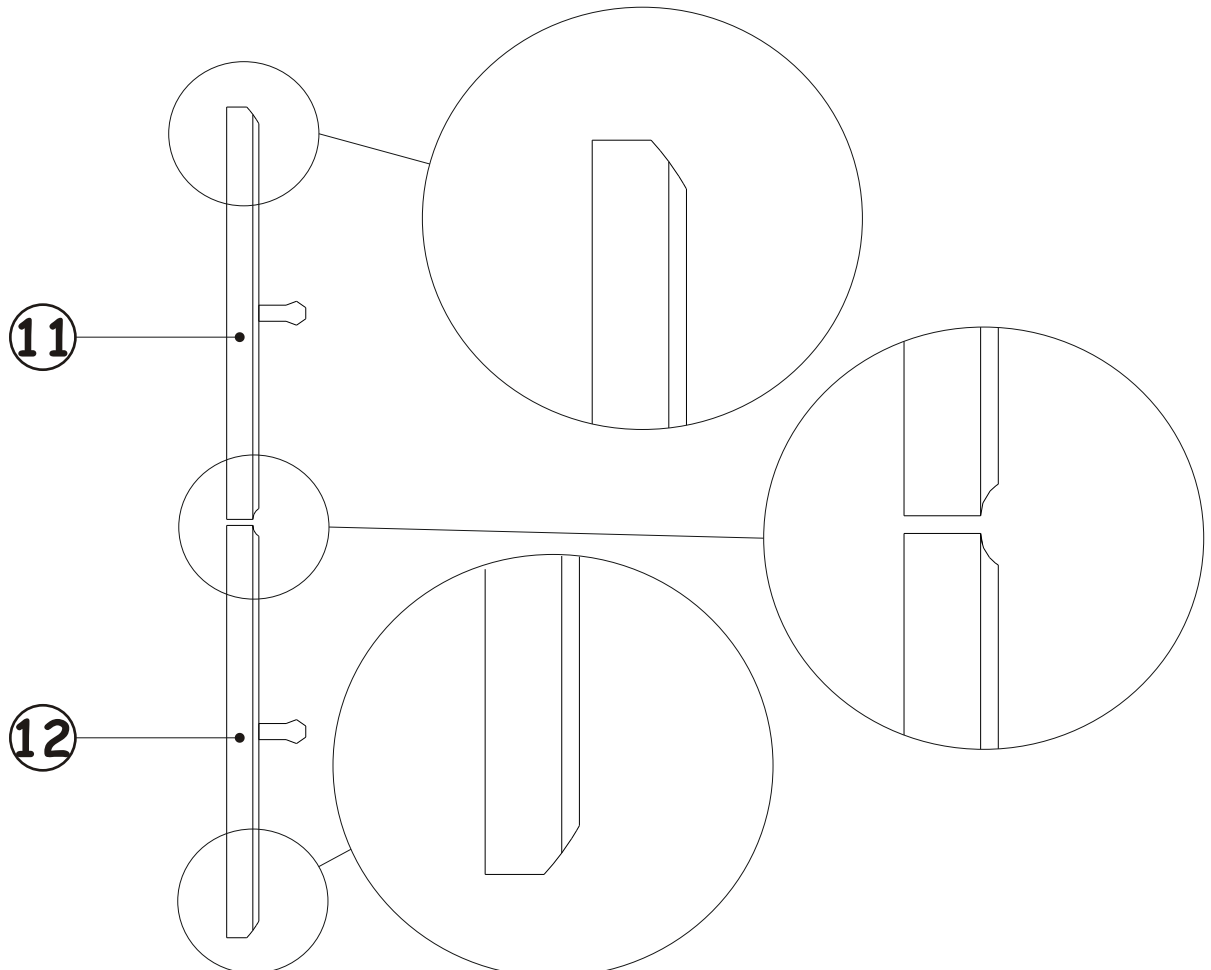

13

O1	
x4	UsØ4x30

BO1	
x2	128mm

14