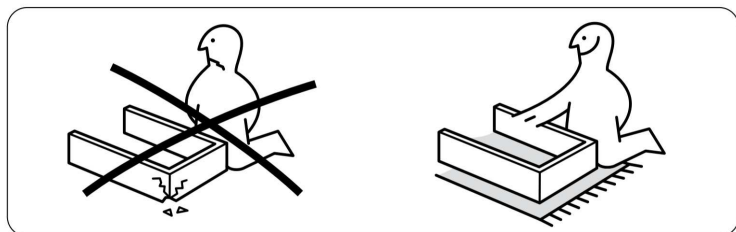

Фурнитура :

Поз.	Вид	Наименование	Кол.
152		Газовый лифт комплект с крепежом и документацией	1
154		Ручка С-15 160мм	1
157		Подвес Р образный	2
158		Петля накладная компл.	2
161		Евровинт 6,5x50	8
167		Шуруп 4x45	2
170		Шуруп 3,5x30мм	6
173		Шуруп 3,5x16	4
191		Евровинт 6,3x13 к петле	4
192		Гвоздь 1,2x25	32
193		Шуруп 4x30	2
194		Дюбель 8x40 в стену	2
197		Ключ шестигранный	1
198		Заглушка самоклеяка	8