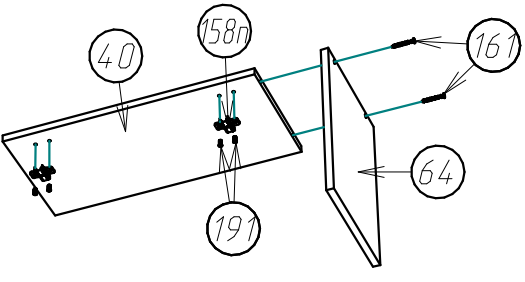

Шкаф навесной ШКВ-80 " ОДРИ ".

Схема сборки :

Детализировка :

Поз.	Наименование	Кол-во	Длина	Ширина
39	Крышка	1	768	279
40	Крышка	1	768	279
64	Боковина	2	360	280
113	Дверь	1	356	796
114	ДВП задняя стенка	1	356	796

Фурнитура :

Поз.	Вид	Наименование	Кол.
152		Газовый лифт комплект с крепежом и документацией	1
154		Ручка С-15 160мм	1
157		Подвес Р образный	2
158		Петля накладная компл.	2
161		Евровинт 6,5x50	8
167		Шуруп 4x45	2
170		Шуруп 3,5x30мм	6
173		Шуруп 3,5x16	4
191		Евровинт 6,3x13 к петле	4
192		Гвоздь 1,2x25	32
193		Шуруп 4x30	2
194		Дюбель 8x40 в стену	2
197		Ключ шестигранный	1
198		Заглушка самоклеяка	8

Схема установки петли :

Шаг.1

Шаг.2

Шаг.3

Шаг.4

Шаг.5

Шаг.6

Шаг.7

Схема регулировки фасада: