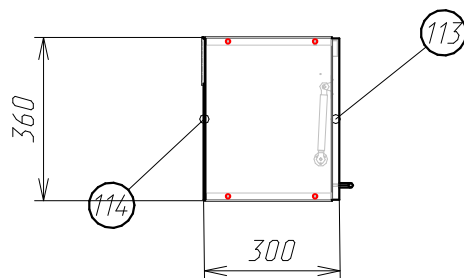

Шкаф навесной ШКВ-80 " ОДРИ ".

Схема сборки :

Детализировка :

Поз.	Наименование	Кол-во	Длина	Ширина
39	Крышка	1	768	279
40	Крышка	1	768	279
64	Боковина	2	360	280
113	Дверь	1	356	796
114	ДВП задняя стенка	1	356	796