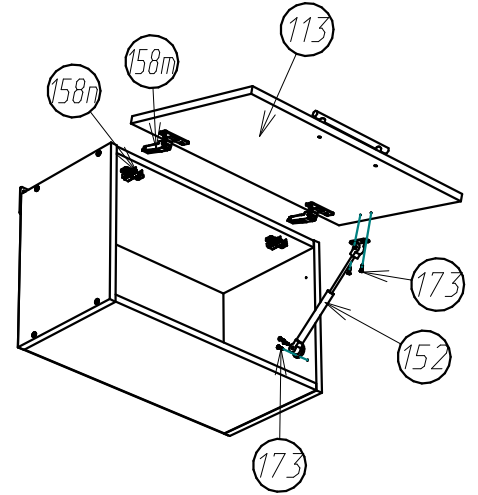

Шкаф навесной ШКВ-80 " ОДРИ ".

Схема сборки :

Детализировка :

Поз.	Наименование	Кол-во	Длина	Ширина
39	Крышка	1	768	279
40	Крышка	1	768	279
64	Боковина	2	360	280
113	Дверь	1	356	796
114	ДВП задняя стенка	1	356	796

Схема установки петли :

Шаг.1

Шаг.2

Шаг.3

Шаг.4

Шаг.5

Шаг.6

Шаг.7

Схема регулировки фасада: