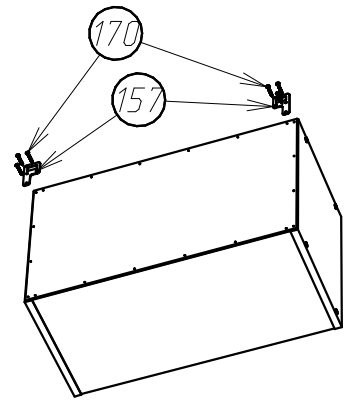

Шкаф навесной ШКВ-80 " ОДРИ ".

Схема сборки :

Детализировка :

Поз.	Наименование	Кол-во	Длина	Ширина
39	Крышка	1	768	279
40	Крышка	1	768	279
64	Боковина	2	360	280
113	Дверь	1	356	796
114	ДВП задняя стенка	1	356	796

Схема установки петли :

Шаг.1

Шаг.2

Шаг.3

Шаг.4

Шаг.5

Шаг.6

Шаг.7

Схема регулировки фасада: