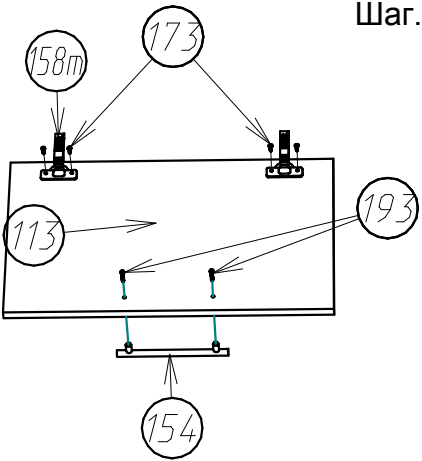

Шкаф навесной ШКВ-80 " ОДРИ ".

Схема сборки :

Детализировка :

Поз.	Наименование	Кол-во	Длина	Ширина
39	Крышка	1	768	279
40	Крышка	1	768	279
64	Боковина	2	360	280
113	Дверь	1	356	796
114	ДВП задняя стенка	1	356	796

Схема установки петли :

Шаг.1

Шаг.2

Шаг.3

Шаг.4

Шаг.5

Шаг.6

Шаг.7

Схема регулировки фасада: