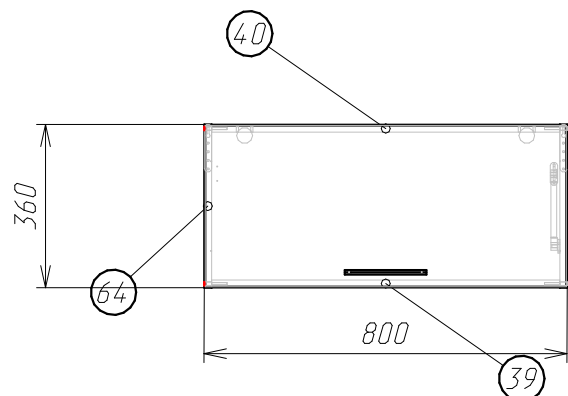

Шкаф навесной ШКВ-80 " ОДРИ ".

Схема сборки :

Детализировка :

Поз.	Наименование	Кол-во	Длина	Ширина
39	Крышка	1	768	279
40	Крышка	1	768	279
64	Боковина	2	360	280
113	Дверь	1	356	796
114	ДВП задняя стенка	1	356	796

Схема регулировки фасада: