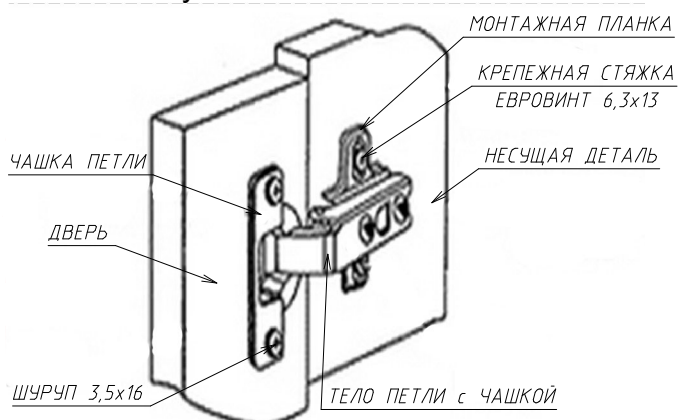

Фурнитура :

Поз.	Вид	Наименование	Кол.
152		Газовый лифт комплект с крепежом и документацией	1
154		Ручка С-15 160мм	1
157		Подвес Р образный	2
158		Петля накладная компл.	2
161		Евровинт 6,5x50	8
167		Шуруп 4x45	2
170		Шуруп 3,5x30мм	6
173		Шуруп 3,5x16	4
191		Евровинт 6,3x13 к петле	4
192		Гвоздь 1,2x25	32
193		Шуруп 4x30	2
194		Дюбель 8x40 в стену	2
197		Ключ шестигранный	1
198		Заглушка самоклеяка	8

Схема установки петли :

Шаг.1

Шаг.2

Шаг.3

Шаг.4

Шаг.5

Шаг.6

Шаг.7