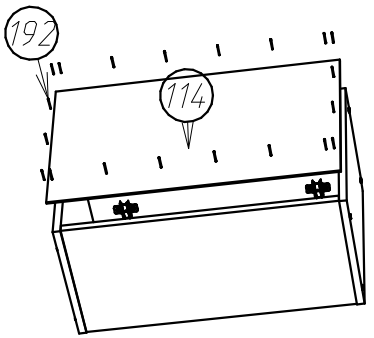

Шкаф навесной ШКВ-80 " ОДРИ ".

Схема сборки :

Детализировка :

Поз.	Наименование	Кол-во	Длина	Ширина
39	Крышка	1	768	279
40	Крышка	1	768	279
64	Боковина	2	360	280
113	Дверь	1	356	796
114	ДВП задняя стенка	1	356	796

Схема установки петли :

Шаг.1

Шаг.2

Шаг.3

Шаг.4

Шаг.5

Шаг.6

Шаг.7

Схема регулировки фасада: