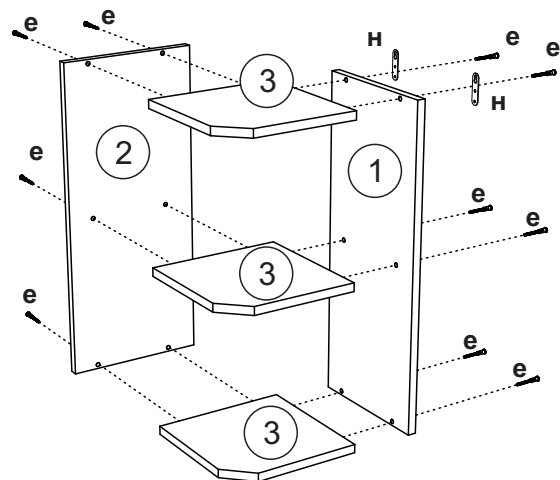

Упаковочная ведомость на детали

Упаковка	Наименование	Размер,мм	К-во	№
№1	Боковина	626x253	1	1
	Боковина	626x270	1	2
	Вязка	253x253	3	3

Необходимый инструмент для сборки

1. К боковине (1) крепим вязки (3) еврошурупами (е).
2. К собранному узлу крепим боковину (2) еврошурупами (е).
3. Навесы (н) крепим шурупами 4x25 (ш), 4x16 (и).

Комплектовочная ведомость на фурнитуру

Евровинт	Шуруп 4x25	Шуруп4x16	Навес	Заглушка для евровинта	Евроключ
12 шт	2 шт	2 шт	2 шт	6 шт	1 шт

Упаковочная ведомость на детали

Упаковка	Наименование	Размер,мм	К-во	№
№1	Боковина	626x253	1	1
	Боковина	626x270	1	2
	Вязка	253x253	3	3