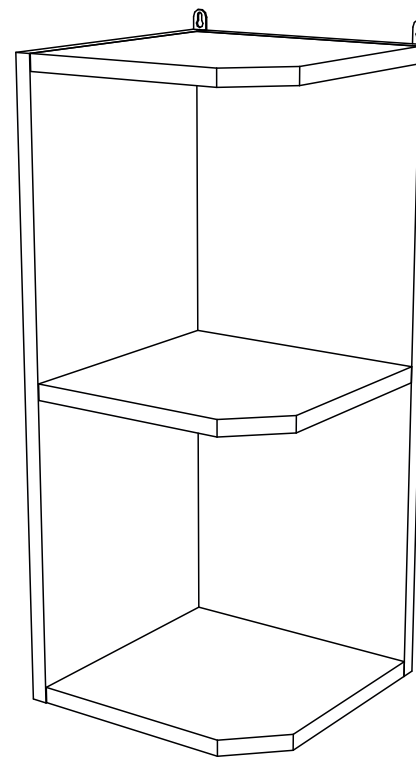

Кухня «Шимо» BT285

ЭРА
МЕБЕЛЬНОЕ
ПРОИЗВОДСТВО

Россия, 440031, Пензенская обл.,
г. Пенза, ул.Кривозерье, 28.
тел./факс: (8412) 62-02-00
эл. почта: mebel58@mail/ru
Сайт: www/mebel-era/ru