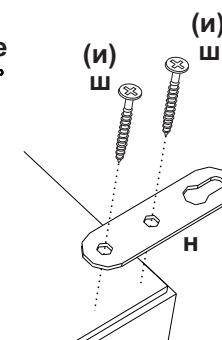

1. К боковине (1) крепим вязки (3) еврошурупами (е).
2. К собранному узлу крепим боковину (2) еврошурупами (е).
3. Навесы (н) крепим шурупами 4x25 (ш), 4x16 (и).

Комплектовочная ведомость на фурнитуру

Евровинт	Шуруп 4x25	Шуруп4x16	Навес	Заглушка для евровинта	Евроключ
12 шт	2 шт	2 шт	2 шт	6 шт	1 шт