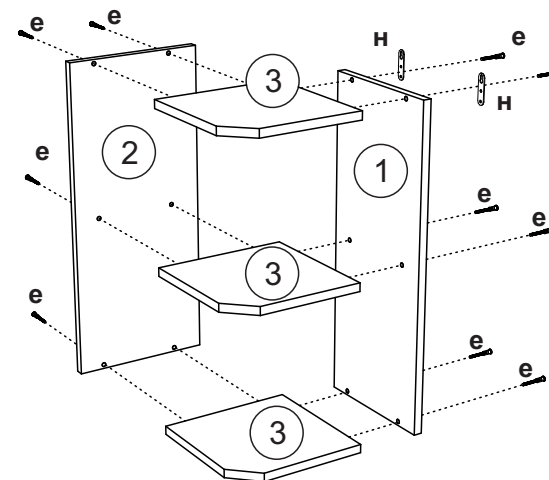

1. К боковине (1) крепим вязки (3) еврошурупами (е).
2. К собранному узлу крепим боковину (2) еврошурупами (е).
3. Навесы (н) крепим шурупами 4x25 (ш), 4x16 (и).

Комплектовочная ведомость на фурнитуру

Евровинт	Шуруп 4x25	Шуруп4x16	Навес	Заглушка для евровинта	Евроключ
12 шт	2 шт	2 шт	2 шт	6 шт	1 шт