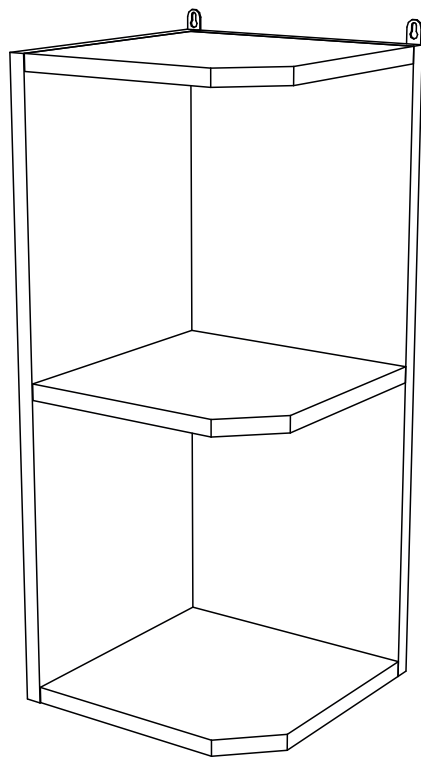

ООО«ЭРА»Мебельное производство
Паспорт изделия
Инструкция по сборке и эксплуатации мебели

Кухня «Шимо» BT285

ЭРА
МЕБЕЛЬНОЕ
ПРОИЗВОДСТВО

Россия, 440031, Пензенская обл.,
г. Пенза, ул.Кривозерье, 28.
тел./факс: (8412) 62-02-00
эл. почта: mebel58@mail/ru
Сайт: www/mebel-era/ru

ООО«ЭРА»Мебельное производство
Паспорт изделия
Инструкция по сборке и эксплуатации мебели