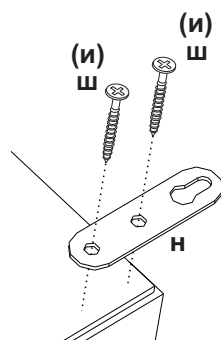

Упаковочная ведомость на детали

Упаковка	Наименование	Размер,мм	К-во	№
№1	Боковина	626x253	1	1
	Боковина	626x270	1	2
	Вязка	253x253	3	3

Необходимый инструмент для сборки

1. К боковине (1) крепим вязки (3) еврошурупами (е).
2. К собранному узлу крепим боковину (2) еврошурупами (е).
3. Навесы (н) крепим шурупами 4x25 (ш), 4x16 (и).

Комплектовочная ведомость на фурнитуру

Евровинт	Шуруп 4x25	Шуруп4x16	Навес	Заглушка для евровинта	Евроключ
12 шт	2 шт	2 шт	2 шт	6 шт	1 шт

Упаковочная ведомость на детали

Упаковка	Наименование	Размер,мм	К-во	№
№1	Боковина	626x253	1	1
	Боковина	626x270	1	2
	Вязка	253x253	3	3

Евровинт	Шуруп 4x25	Шуруп4x16	Навес	Заглушка для евровинта	Евроключ
12 шт	2 шт	2 шт	2 шт	6 шт	1 шт