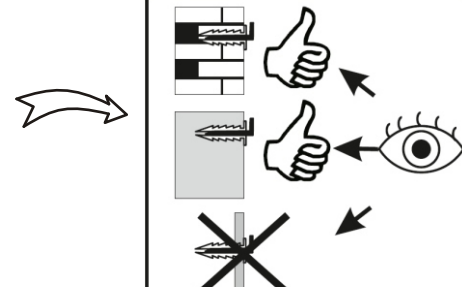

HUGO krovat' 160x200

NO	Dim.		Col.-No	Qty
1	1644	984	2	1
2	2000	250	1	1
3	2000	250	1	1
4	1610	284	2	2
5	200	2000	1	2
6	200	2000	1	1
7	1644	252	2	1
8	80	1610	2	1
9	1644	67	2	1
10	984	50	1	1
11	984	50	1	2
12	984	50	1	1
13	1344	266	3	1

HUGO krovat' 160x200

K2 x16		ZX x15	 ø7x50	G5 x12		G2 x1		T1 x8		K3 x8	 USØ3,5x30
K1 x3	 UsØ4x30	B4 x16		B5 x16	 ø15x12	M1 x3	 20x20mm	A1 x8	 ø8x30	D10 x6	 USØ3,5x16
O1 x6	 UsØ4x45										

HUGO krovat' 160x200

1

2

HUGO krovat' 160x200

B4		M1		D10	
x4		x3	20x20mm	x3	USØ3,5x16

3

4

G5	
x4	

HUGO krovat' 160x200