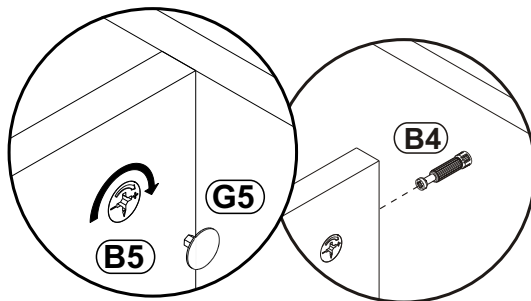

HUGO krovat' 160x200

K2 x16		ZX x15	 ø7x50	G5 x12		G2 x1		T1 x8		K3 x8	 USØ3,5x30
K1 x3	 UsØ4x30	B4 x16		B5 x16	 ø15x12	M1 x3	 20x20mm	A1 x8	 ø8x30	D10 x6	 USØ3,5x16
O1 x6	 UsØ4x45										

HUGO krovat' 160x200

1

2

HUGO krovat' 160x200

B4		M1		D10	
x4		x3	20x20mm	x3	USØ3,5x16

3

4

G5	
x4	

HUGO krovat' 160x200