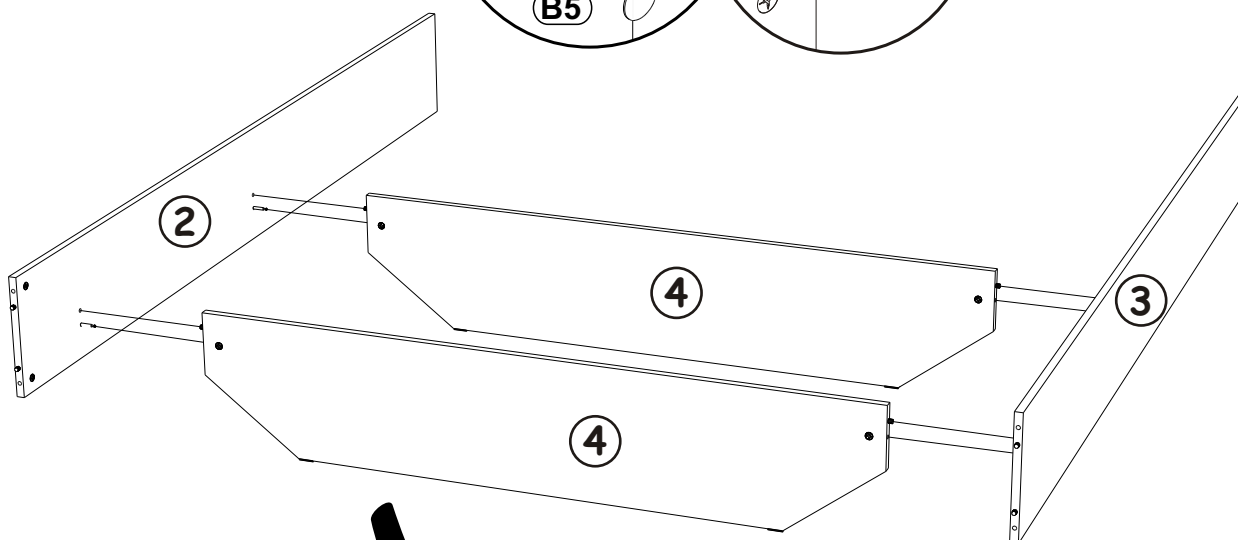

HUGO krovat' 160x200

K2 x16		ZX x15	 ø7x50	G5 x12		G2 x1		T1 x8		K3 x8	 USØ3,5x30
K1 x3	 UsØ4x30	B4 x16		B5 x16	 ø15x12	M1 x3	 20x20mm	A1 x8	 ø8x30	D10 x6	 USØ3,5x16
O1 x6	 UsØ4x45										

HUGO krovat' 160x200

1

2

HUGO krovat' 160x200

B4		M1		D10	
x4		x3	20x20mm	x3	USØ3,5x16

3

4

G5	
x4	

HUGO krovat' 160x200