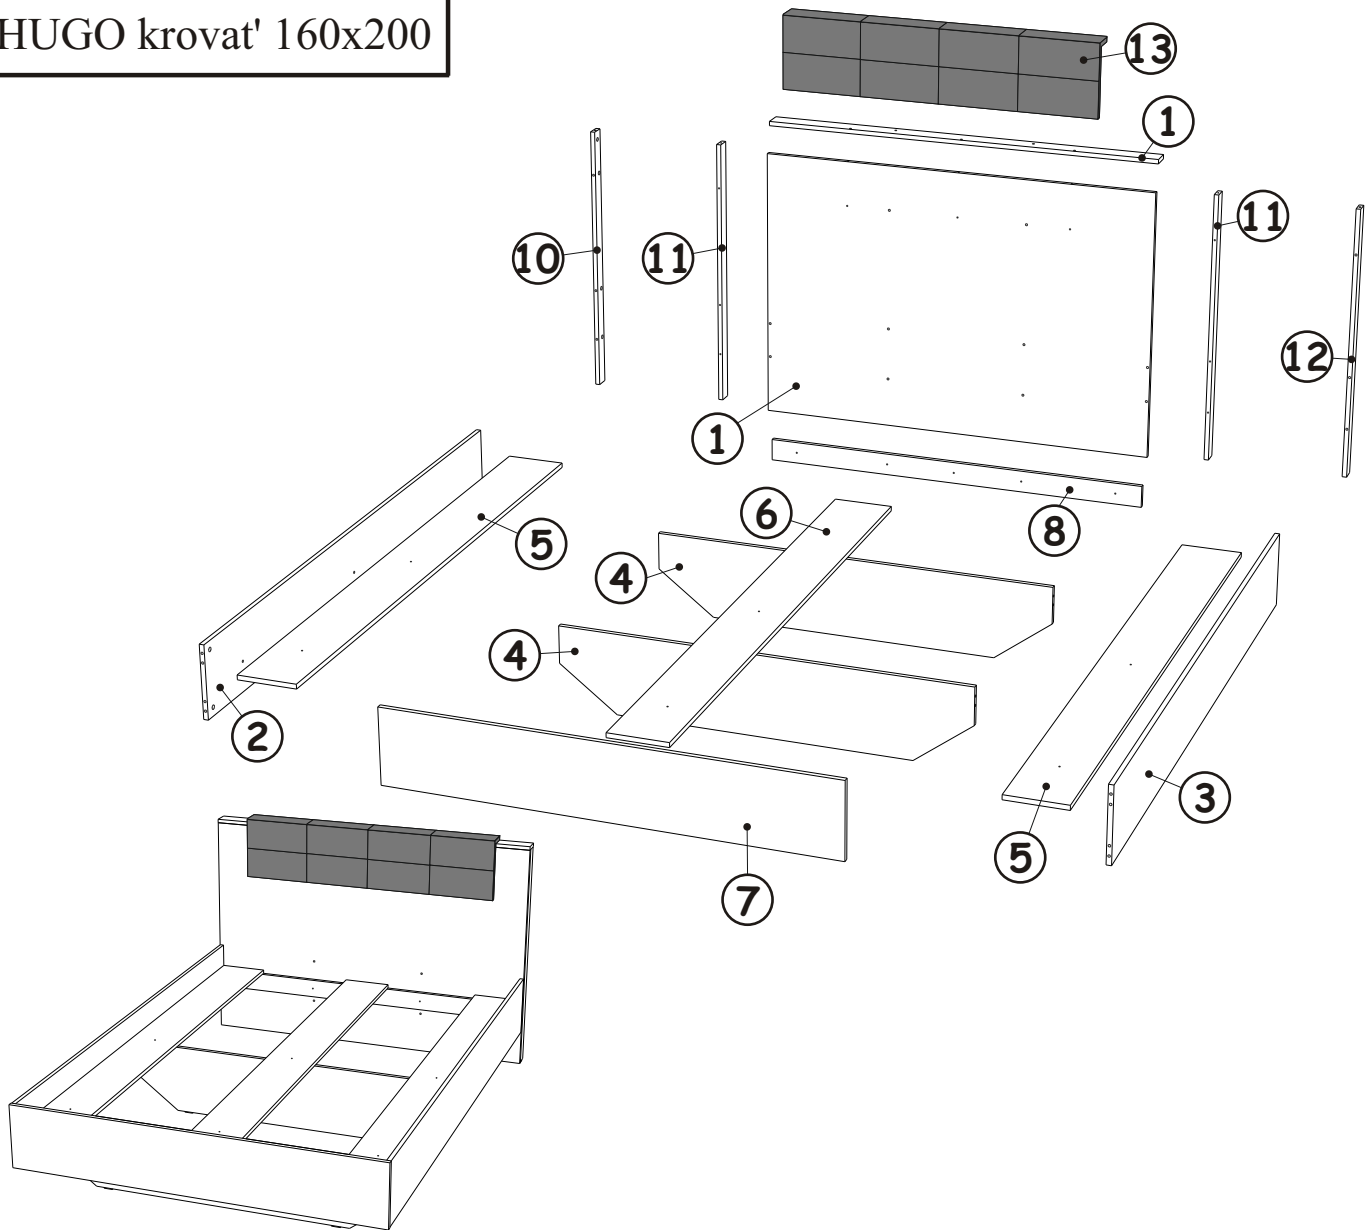

HUGO krovat' 160x200

NO	Dim.		Col.-No	Qty
1	1644	984	2	1
2	2000	250	1	1
3	2000	250	1	1
4	1610	284	2	2
5	200	2000	1	2
6	200	2000	1	1
7	1644	252	2	1
8	80	1610	2	1
9	1644	67	2	1
10	984	50	1	1
11	984	50	1	2
12	984	50	1	1
13	1344	266	3	1

HUGO krovat' 160x200

K2 x16		ZX x15	 ø7x50	G5 x12		G2 x1		T1 x8		K3 x8	 USØ3,5x30
K1 x3	 UsØ4x30	B4 x16		B5 x16	 ø15x12	M1 x3	 20x20mm	A1 x8	 ø8x30	D10 x6	 USØ3,5x16
O1 x6	 UsØ4x45										

HUGO krovat' 160x200

1

2

HUGO krovat' 160x200

B4		M1		D10	
x4		x3	20x20mm	x3	USØ3,5x16

3

4

G5	
x4	

HUGO krovat' 160x200

5

D10		O1	
x3	USØ3,5x16	x6	UsØ4x45

6

ZX		G5	
x6	Ø7x50	x4	

HUGO krovat' 160x200

7

K2	
x4	

T1	
x2	