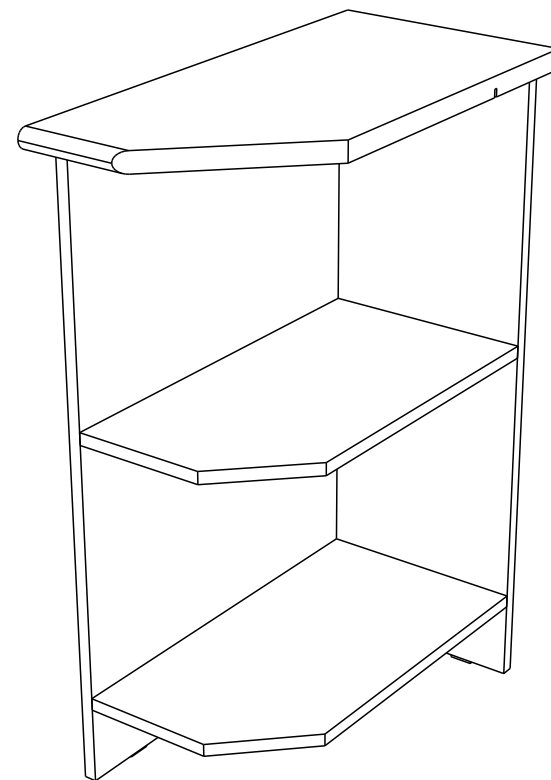

Кухня «Шимо» НТ285

ЭРА
МЕБЕЛЬНОЕ
ПРОИЗВОДСТВО

Россия, 440031, Пензенская обл.,
г. Пенза, ул.Кривозерье, 28.
тел./факс: (8412) 62-02-00
эл. почта: mebel58@mail/ru
Сайт: www/mebel-era/ru