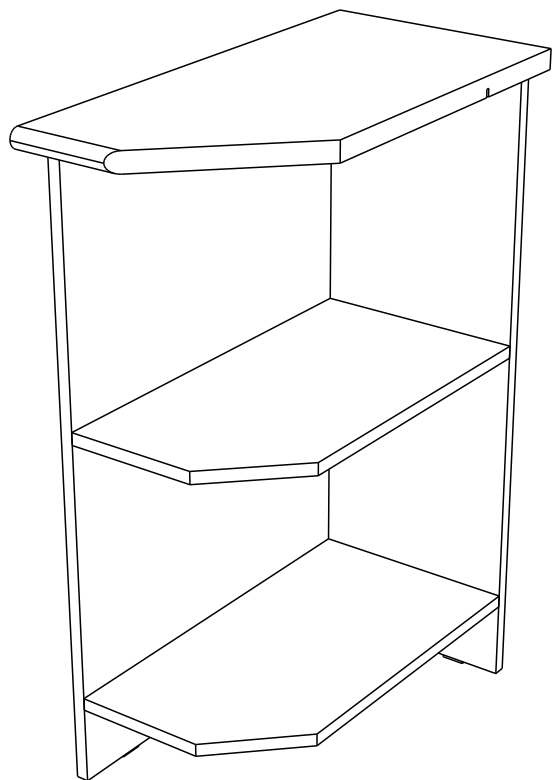

ООО«ЭРА»Мебельное производство
Паспорт изделия
Инструкция по сборке и эксплуатации мебели

Кухня «Шимо» НТ285

ЭРА
МЕБЕЛЬНОЕ
ПРОИЗВОДСТВО

Россия, 440031, Пензенская обл.,
г. Пенза, ул.Кривозерье, 28.
тел./факс: (8412) 62-02-00
эл. почта: mebel58@mail/ru
Сайт: www/mebel-era/ru

ООО«ЭРА»Мебельное производство
Паспорт изделия
Инструкция по сборке и эксплуатации мебели