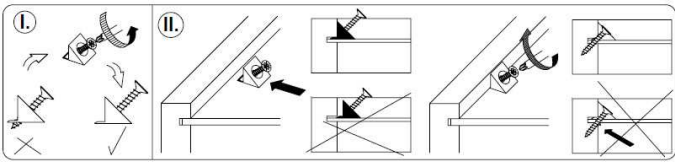

# K150 " GLOSS "

No	Dim			Qty
1	1500	441	16	1
2	1500	441	16	1
3	813	440	16	1
4	813	440	16	1
5	813	424	16	1
6	813	424	16	1
7	474	409	16	2
8	419	110	16	2
9	416	110	16	2
10	416	110	16	2
11	675	496	16	1
12	675	496	16	1
13	163	496	16	1
14	163	496	16	1
15	163	496	16	1
16	163	496	16	1
18	413	1482	3	2
19	450	422	3	2
21	587	495	4	1
22	480	409	4	1
23	482			1
24	476			2

Step.2

Step.7

Step.8

Step.9

Step.10

Step.11

Step.12

Step.13