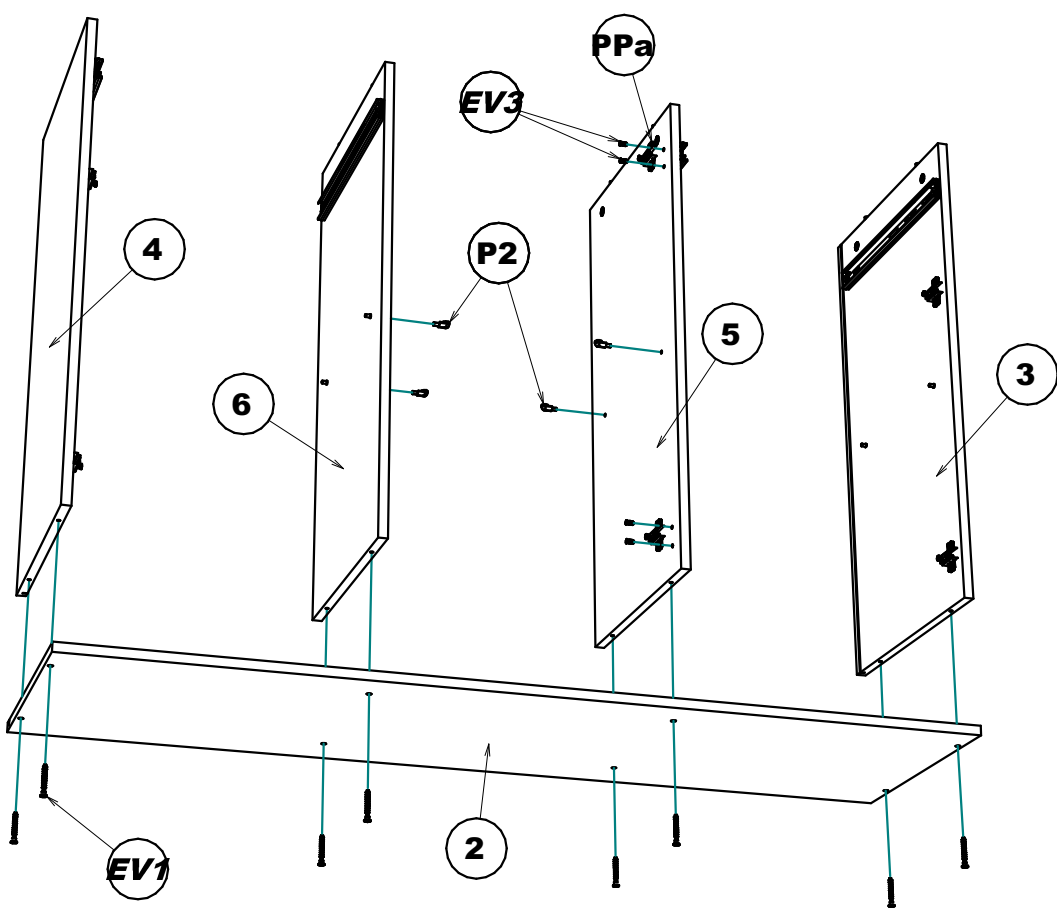

# K150 " GLOSS "

No	Dim			Qty
1	1500	441	16	1
2	1500	441	16	1
3	813	440	16	1
4	813	440	16	1
5	813	424	16	1
6	813	424	16	1
7	474	409	16	2
8	419	110	16	2
9	416	110	16	2
10	416	110	16	2
11	675	496	16	1
12	675	496	16	1
13	163	496	16	1
14	163	496	16	1
15	163	496	16	1
16	163	496	16	1
18	413	1482	3	2
19	450	422	3	2
21	587	495	4	1
22	480	409	4	1
23	482			1
24	476			2

Step.2

Step.7

Step.8

Step.9

Step.10

Step.11

Step.12

Step.13

Step.14

Step.15

Step.16