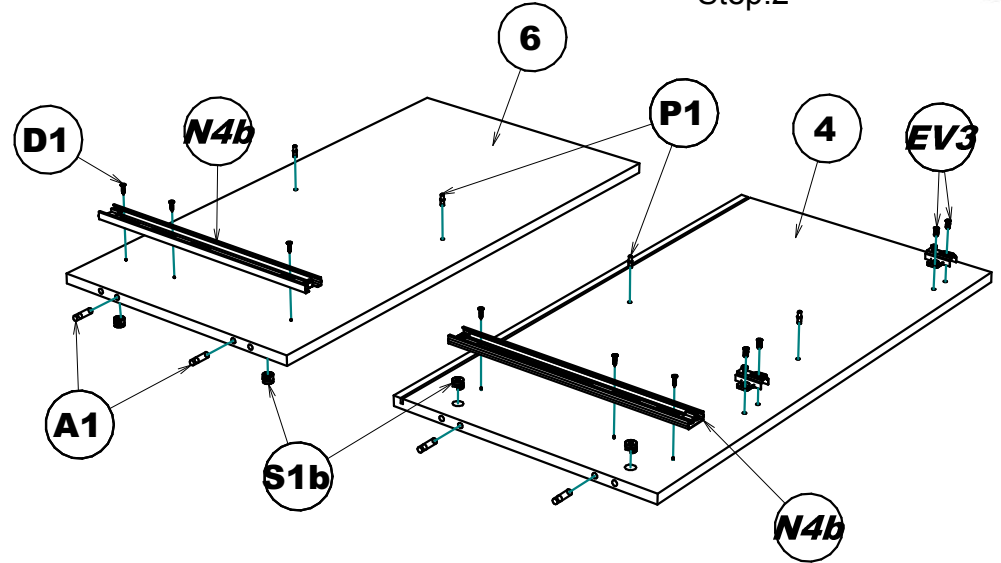

# K150 " GLOSS "

No	Dim			Qty
1	1500	441	16	1
2	1500	441	16	1
3	813	440	16	1
4	813	440	16	1
5	813	424	16	1
6	813	424	16	1
7	474	409	16	2
8	419	110	16	2
9	416	110	16	2
10	416	110	16	2
11	675	496	16	1
12	675	496	16	1
13	163	496	16	1
14	163	496	16	1
15	163	496	16	1
16	163	496	16	1
18	413	1482	3	2
19	450	422	3	2
21	587	495	4	1
22	480	409	4	1
23	482			1
24	476			2

Step.2

Step.7

Step.8

Step.9

Step.10

Step.11

Step.12

Step.13