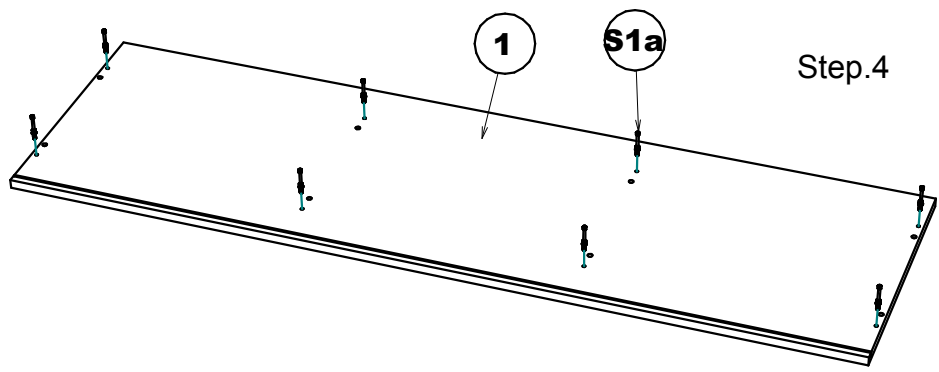

# K150 " GLOSS "

No	Dim			Qty
1	1500	441	16	1
2	1500	441	16	1
3	813	440	16	1
4	813	440	16	1
5	813	424	16	1
6	813	424	16	1
7	474	409	16	2
8	419	110	16	2
9	416	110	16	2
10	416	110	16	2
11	675	496	16	1
12	675	496	16	1
13	163	496	16	1
14	163	496	16	1
15	163	496	16	1
16	163	496	16	1
18	413	1482	3	2
19	450	422	3	2
21	587	495	4	1
22	480	409	4	1
23	482			1
24	476			2

Step.2

Step.7

Step.8

Step.9

Step.10

Step.11

Step.12

Step.13