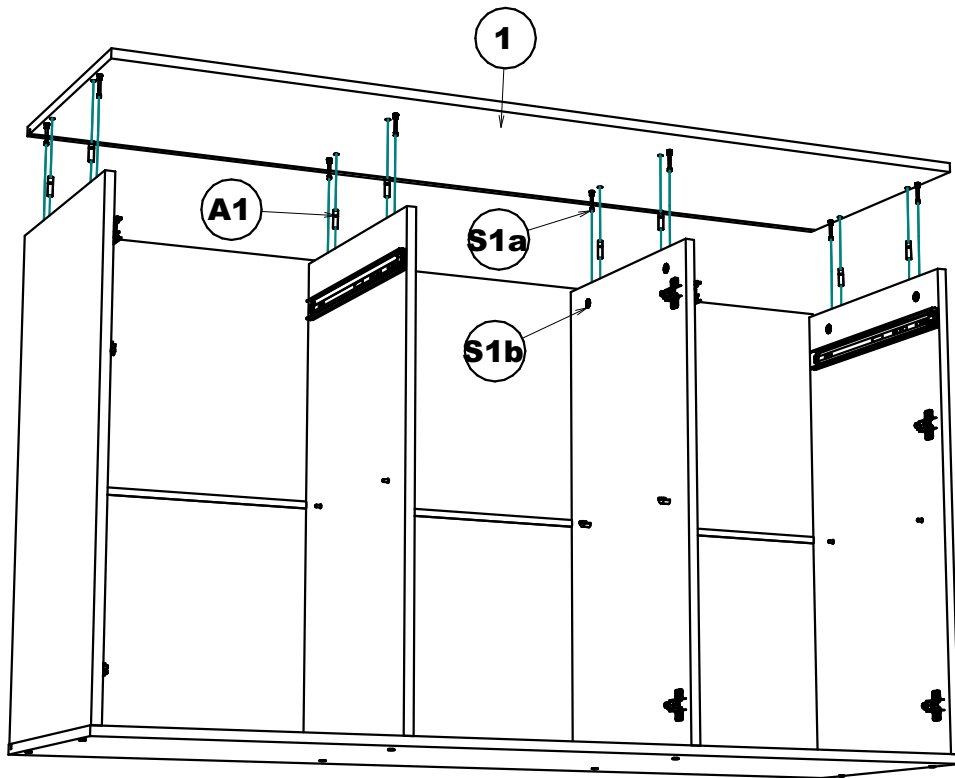

# K150 " GLOSS "

No	Dim			Qty
1	1500	441	16	1
2	1500	441	16	1
3	813	440	16	1
4	813	440	16	1
5	813	424	16	1
6	813	424	16	1
7	474	409	16	2
8	419	110	16	2
9	416	110	16	2
10	416	110	16	2
11	675	496	16	1
12	675	496	16	1
13	163	496	16	1
14	163	496	16	1
15	163	496	16	1
16	163	496	16	1
18	413	1482	3	2
19	450	422	3	2
21	587	495	4	1
22	480	409	4	1
23	482			1
24	476			2

Step.2

Step.7

Step.8

Step.9

Step.10

Step.11

Step.12

Step.13