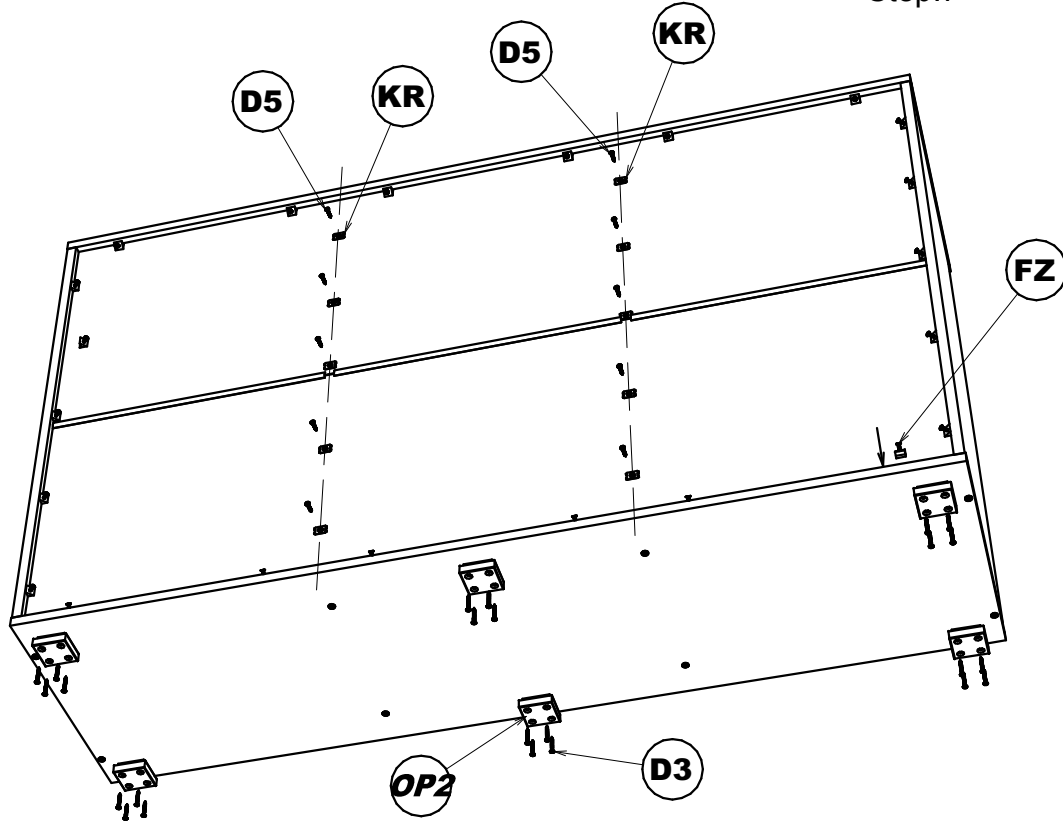

# K150 " GLOSS "

No	Dim			Qty
1	1500	441	16	1
2	1500	441	16	1
3	813	440	16	1
4	813	440	16	1
5	813	424	16	1
6	813	424	16	1
7	474	409	16	2
8	419	110	16	2
9	416	110	16	2
10	416	110	16	2
11	675	496	16	1
12	675	496	16	1
13	163	496	16	1
14	163	496	16	1
15	163	496	16	1
16	163	496	16	1
18	413	1482	3	2
19	450	422	3	2
21	587	495	4	1
22	480	409	4	1
23	482			1
24	476			2

Step.2

Step.7

Step.8

Step.9

Step.10

Step.11

Step.12

Step.13

Step.14

Step.15

Step.16