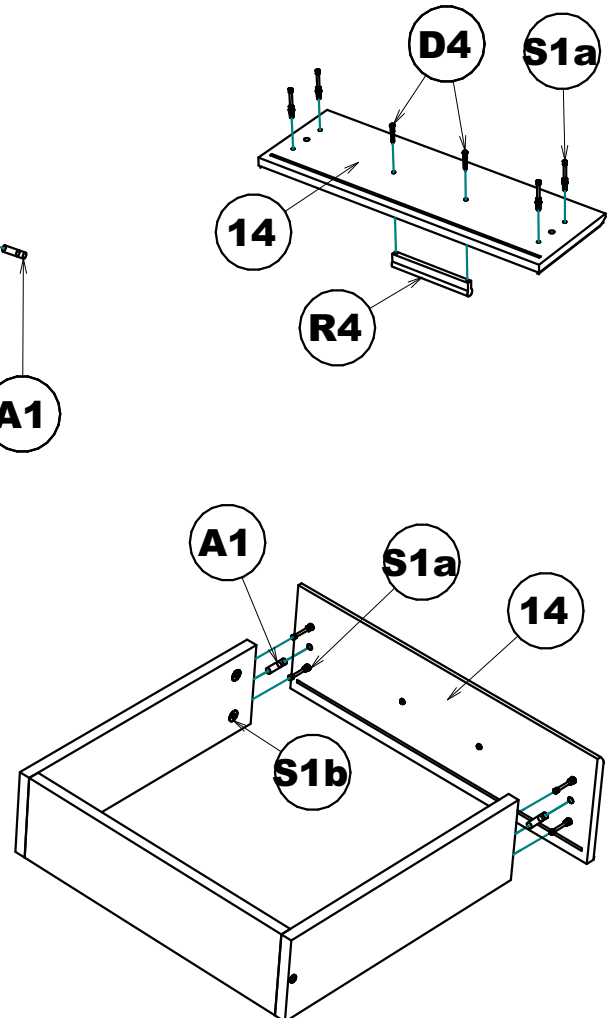

# K150 " GLOSS "

No	Dim			Qty
1	1500	441	16	1
2	1500	441	16	1
3	813	440	16	1
4	813	440	16	1
5	813	424	16	1
6	813	424	16	1
7	474	409	16	2
8	419	110	16	2
9	416	110	16	2
10	416	110	16	2
11	675	496	16	1
12	675	496	16	1
13	163	496	16	1
14	163	496	16	1
15	163	496	16	1
16	163	496	16	1
18	413	1482	3	2
19	450	422	3	2
21	587	495	4	1
22	480	409	4	1
23	482			1
24	476			2

Step.2

Step.7

Step.8

Step.9

Step.10

Step.11

Step.12

Step.13

Step.14

Step.15

Step.16