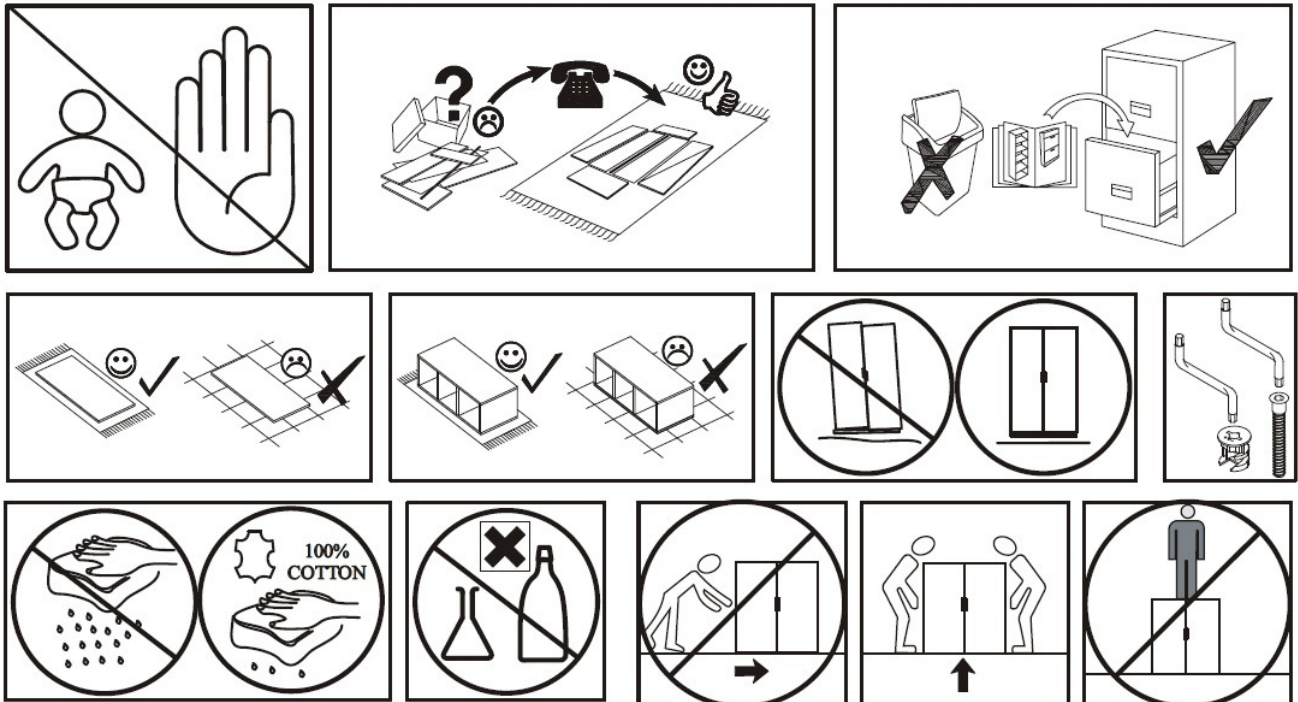

"Stern T-1"

Nº	Dim.		Qty
1	478	410	16 1
2	478	410	16 1
3	397	162	16 2
4	400	100	16 2
5	400	100	16 2
6	311	100	16 2
7	368	80	16 2
8	368	70	16 2
9	402	430	16 1
10	442	396	3 1
11	341	406	3 2

30-45 min

x32		x12		x12		x24	
x4		x4		x16		x26	
x2 3+		x1		x4			