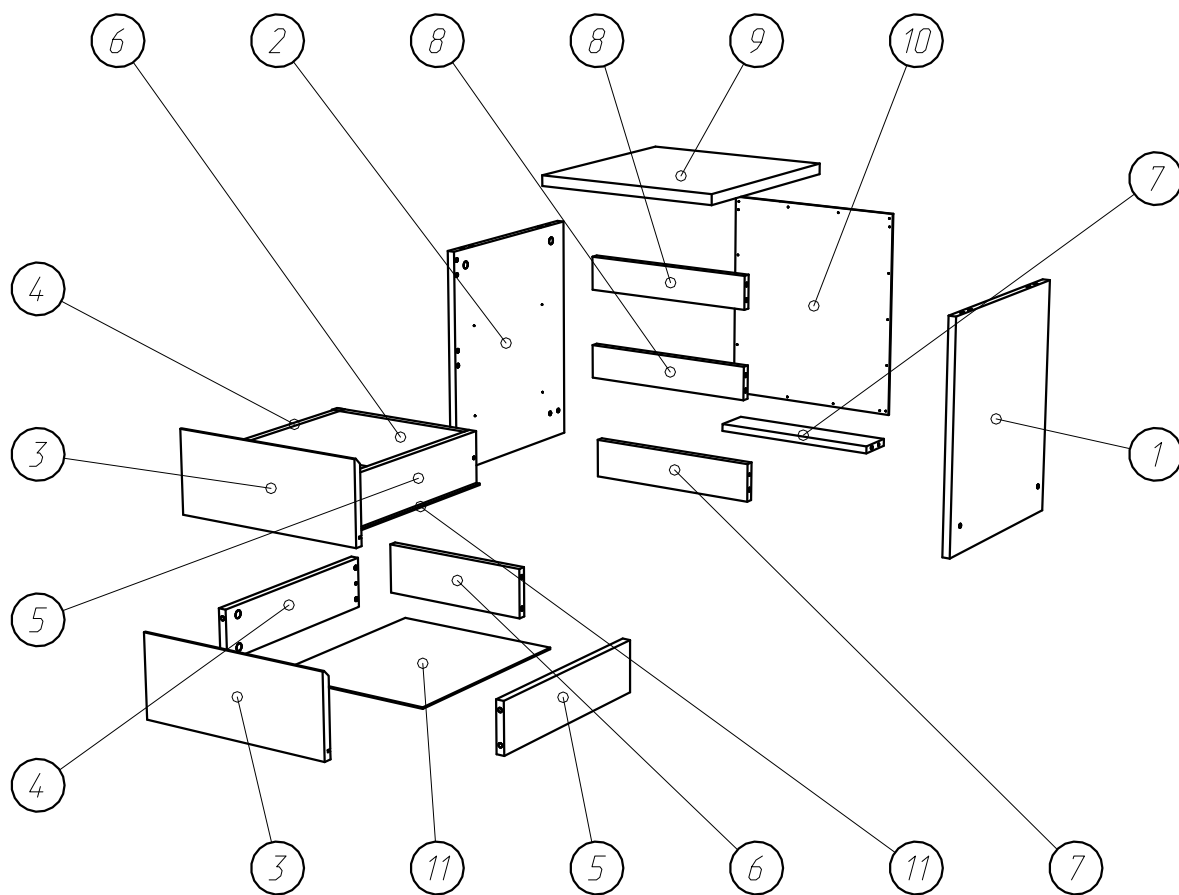

"Stern T-1"

Nº	Dim.		Qty
1	478	410	16 1
2	478	410	16 1
3	397	162	16 2
4	400	100	16 2
5	400	100	16 2
6	311	100	16 2
7	368	80	16 2
8	368	70	16 2
9	402	430	16 1
10	442	396	3 1
11	341	406	3 2

30-45 min

x32		x12		x12		x24	
x4		x4		x16		x26	
x2 3+		x1		x4			

Step.5

Step.6

Step.7

Step.8

Step.9

Step.10

Step.11

Step.12