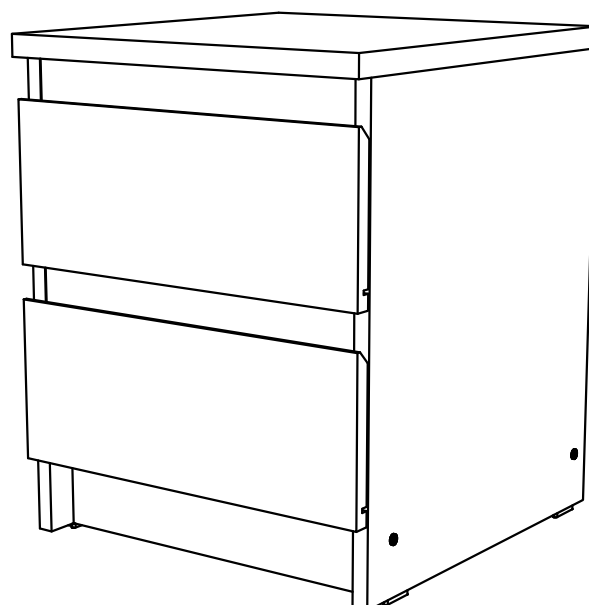

"Stern T-1"

Nº	Dim.		Qty
1	478	410	16 1
2	478	410	16 1
3	397	162	16 2
4	400	100	16 2
5	400	100	16 2
6	311	100	16 2
7	368	80	16 2
8	368	70	16 2
9	402	430	16 1
10	442	396	3 1
11	341	406	3 2

30-45 min

x32		x12		x12		x24	
x4		x4		x16		x26	
x2 3+		x1		x4			