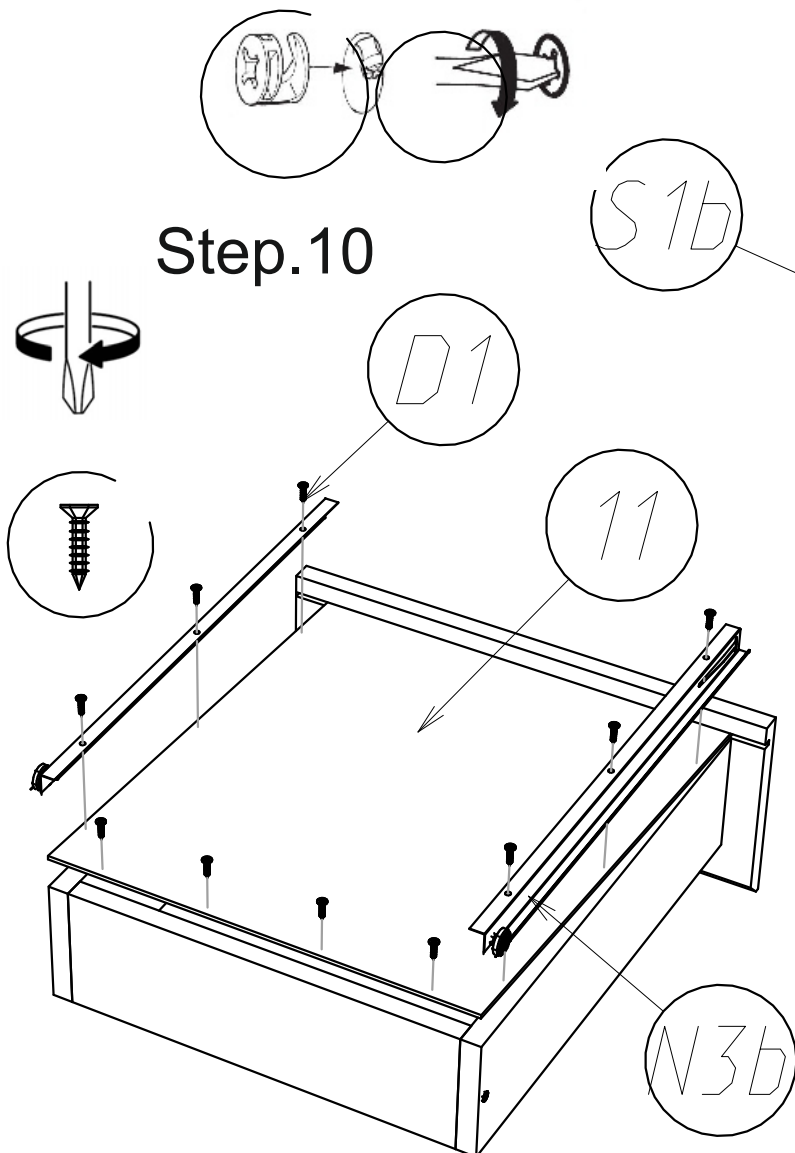

"Stern T-1"

Nº	Dim.		Qty
1	478	410	16 1
2	478	410	16 1
3	397	162	16 2
4	400	100	16 2
5	400	100	16 2
6	311	100	16 2
7	368	80	16 2
8	368	70	16 2
9	402	430	16 1
10	442	396	3 1
11	341	406	3 2

30-45 min

x32		x12		x12		x24	
x4		x4		x16		x26	
x2 3+		x1		x4			

Step.5

Step.6

Step.7

Step.8

Step.9

Step.10

Step.11

Step.12