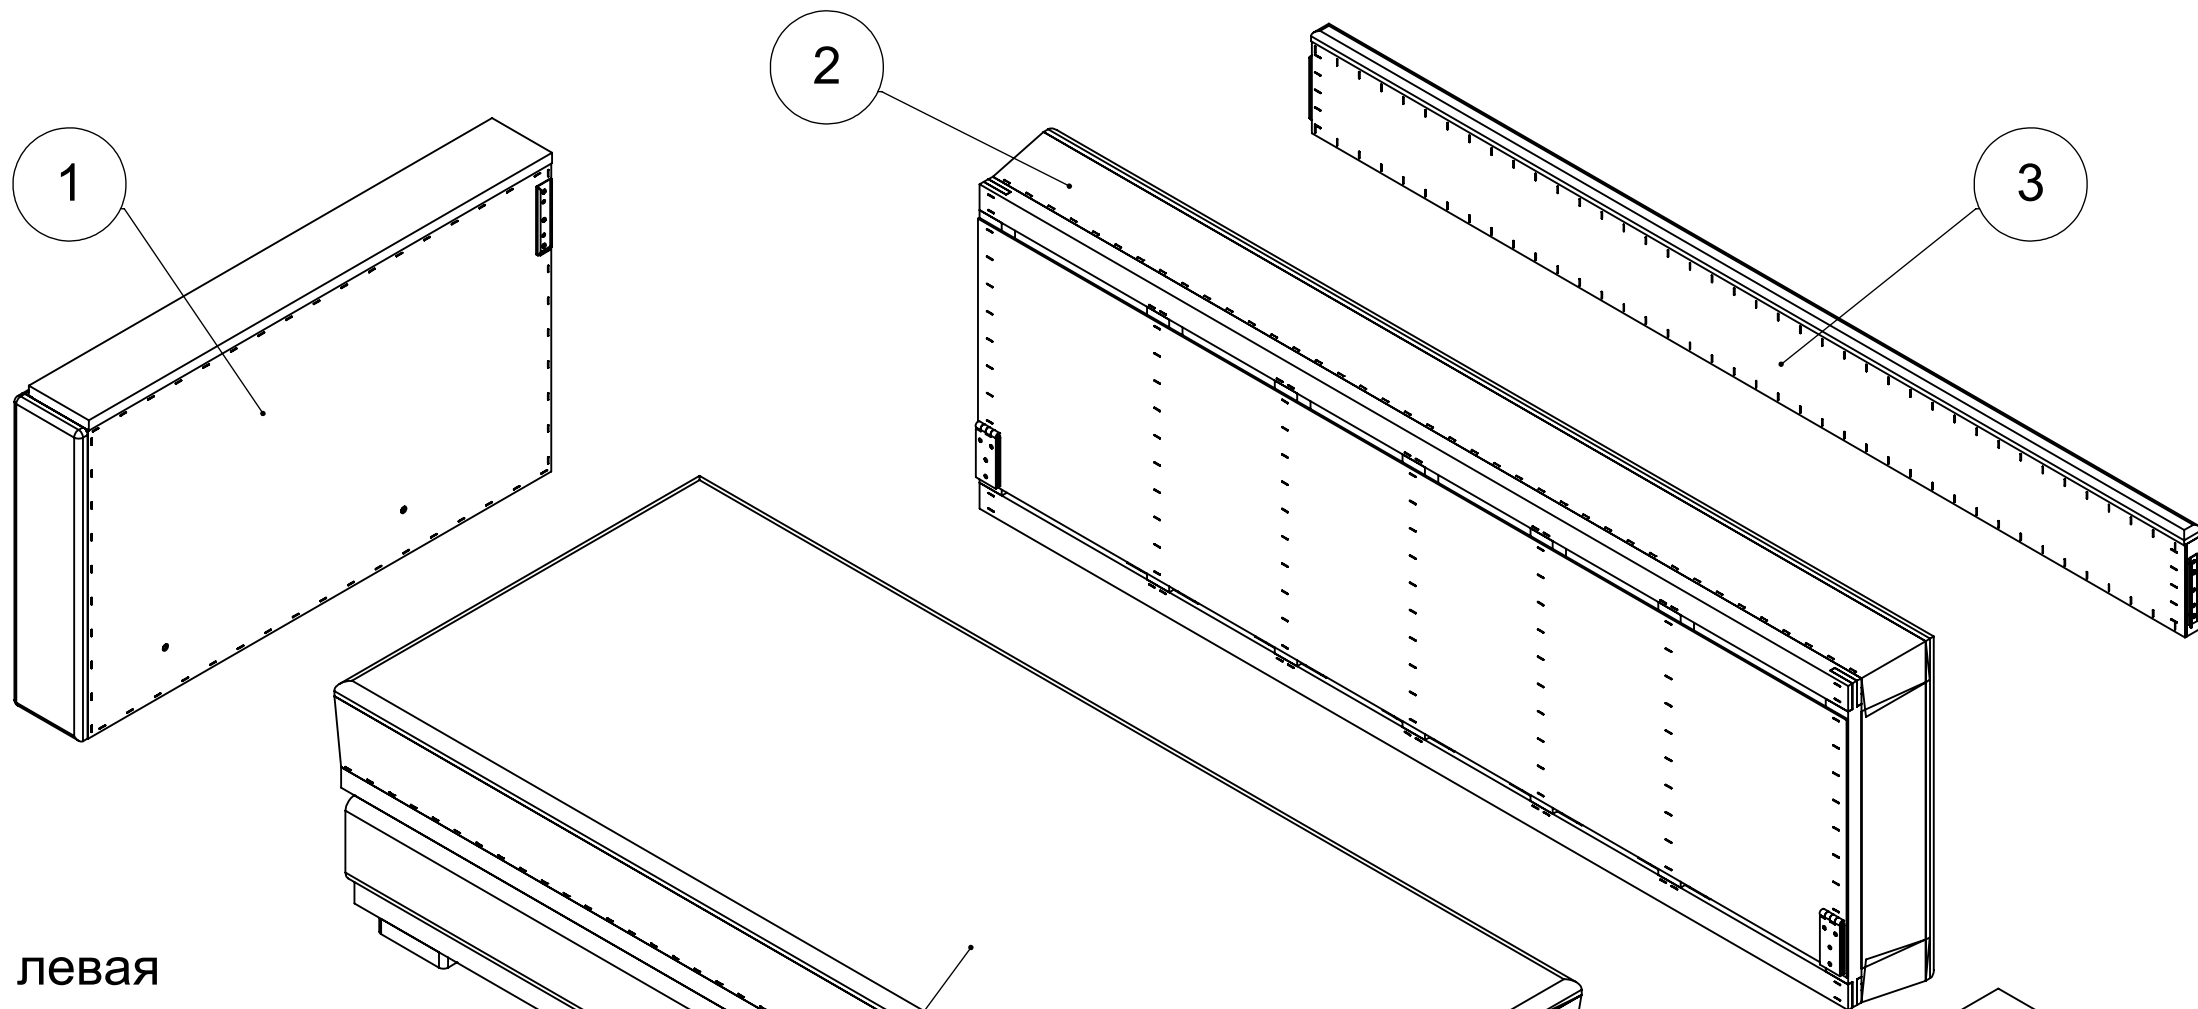

ДИВАН "АРАТОН"

СХЕМА СБОРКИ

- 1 - х 1 Боковина левая
- 2 - х 1 Лежак
- 3 - х 1 Задняя планка
- 4 - х 1 Боковина правая
- 5 - х 1 Сиденье
- 6 - х 4 Проставка фанера

Саморез 3,8x32 - 4 шт.

ВИД СНИЗУ

Саморез 3,8x32 - 4 шт.

2

5

Шайба M10x35 - 1 шт.

Болт M10x50 - 1 шт.

1

2

6

5

Болт M10x50 - 1 шт.

сиденье условно не показано

Шайба M10x35 - 1 шт.