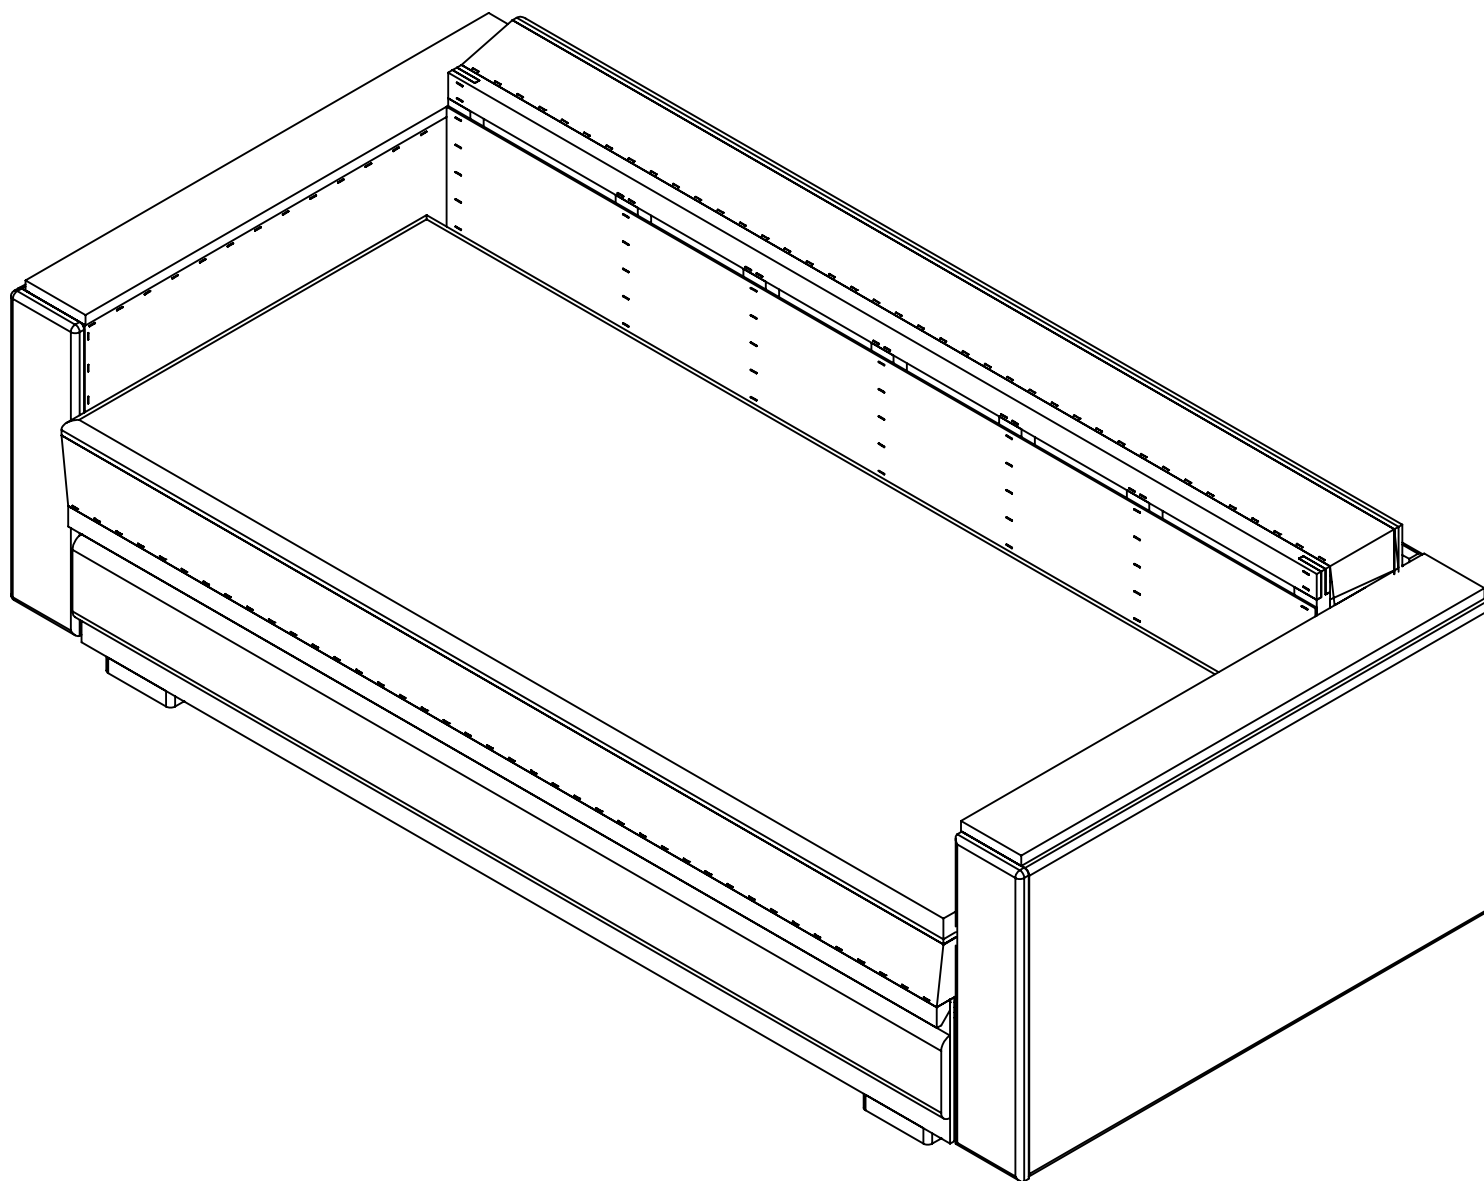

ДИВАН "АРАТОН"

СХЕМА СБОРКИ

- 1 - х 1 Боковина левая
- 2 - х 1 Лежак
- 3 - х 1 Задняя планка
- 4 - х 1 Боковина правая
- 5 - х 1 Сиденье
- 6 - х 4 Проставка фанера

Саморез 3,8x32 - 4 шт.

ВИД СНИЗУ

Саморез 3,8x32 - 4 шт.

2

5

Шайба M10x35 - 1 шт.

Болт M10x50 - 1 шт.

1

2

6

5

Болт M10x50 - 1 шт.

сиденье условно не показано

Шайба M10x35 - 1 шт.