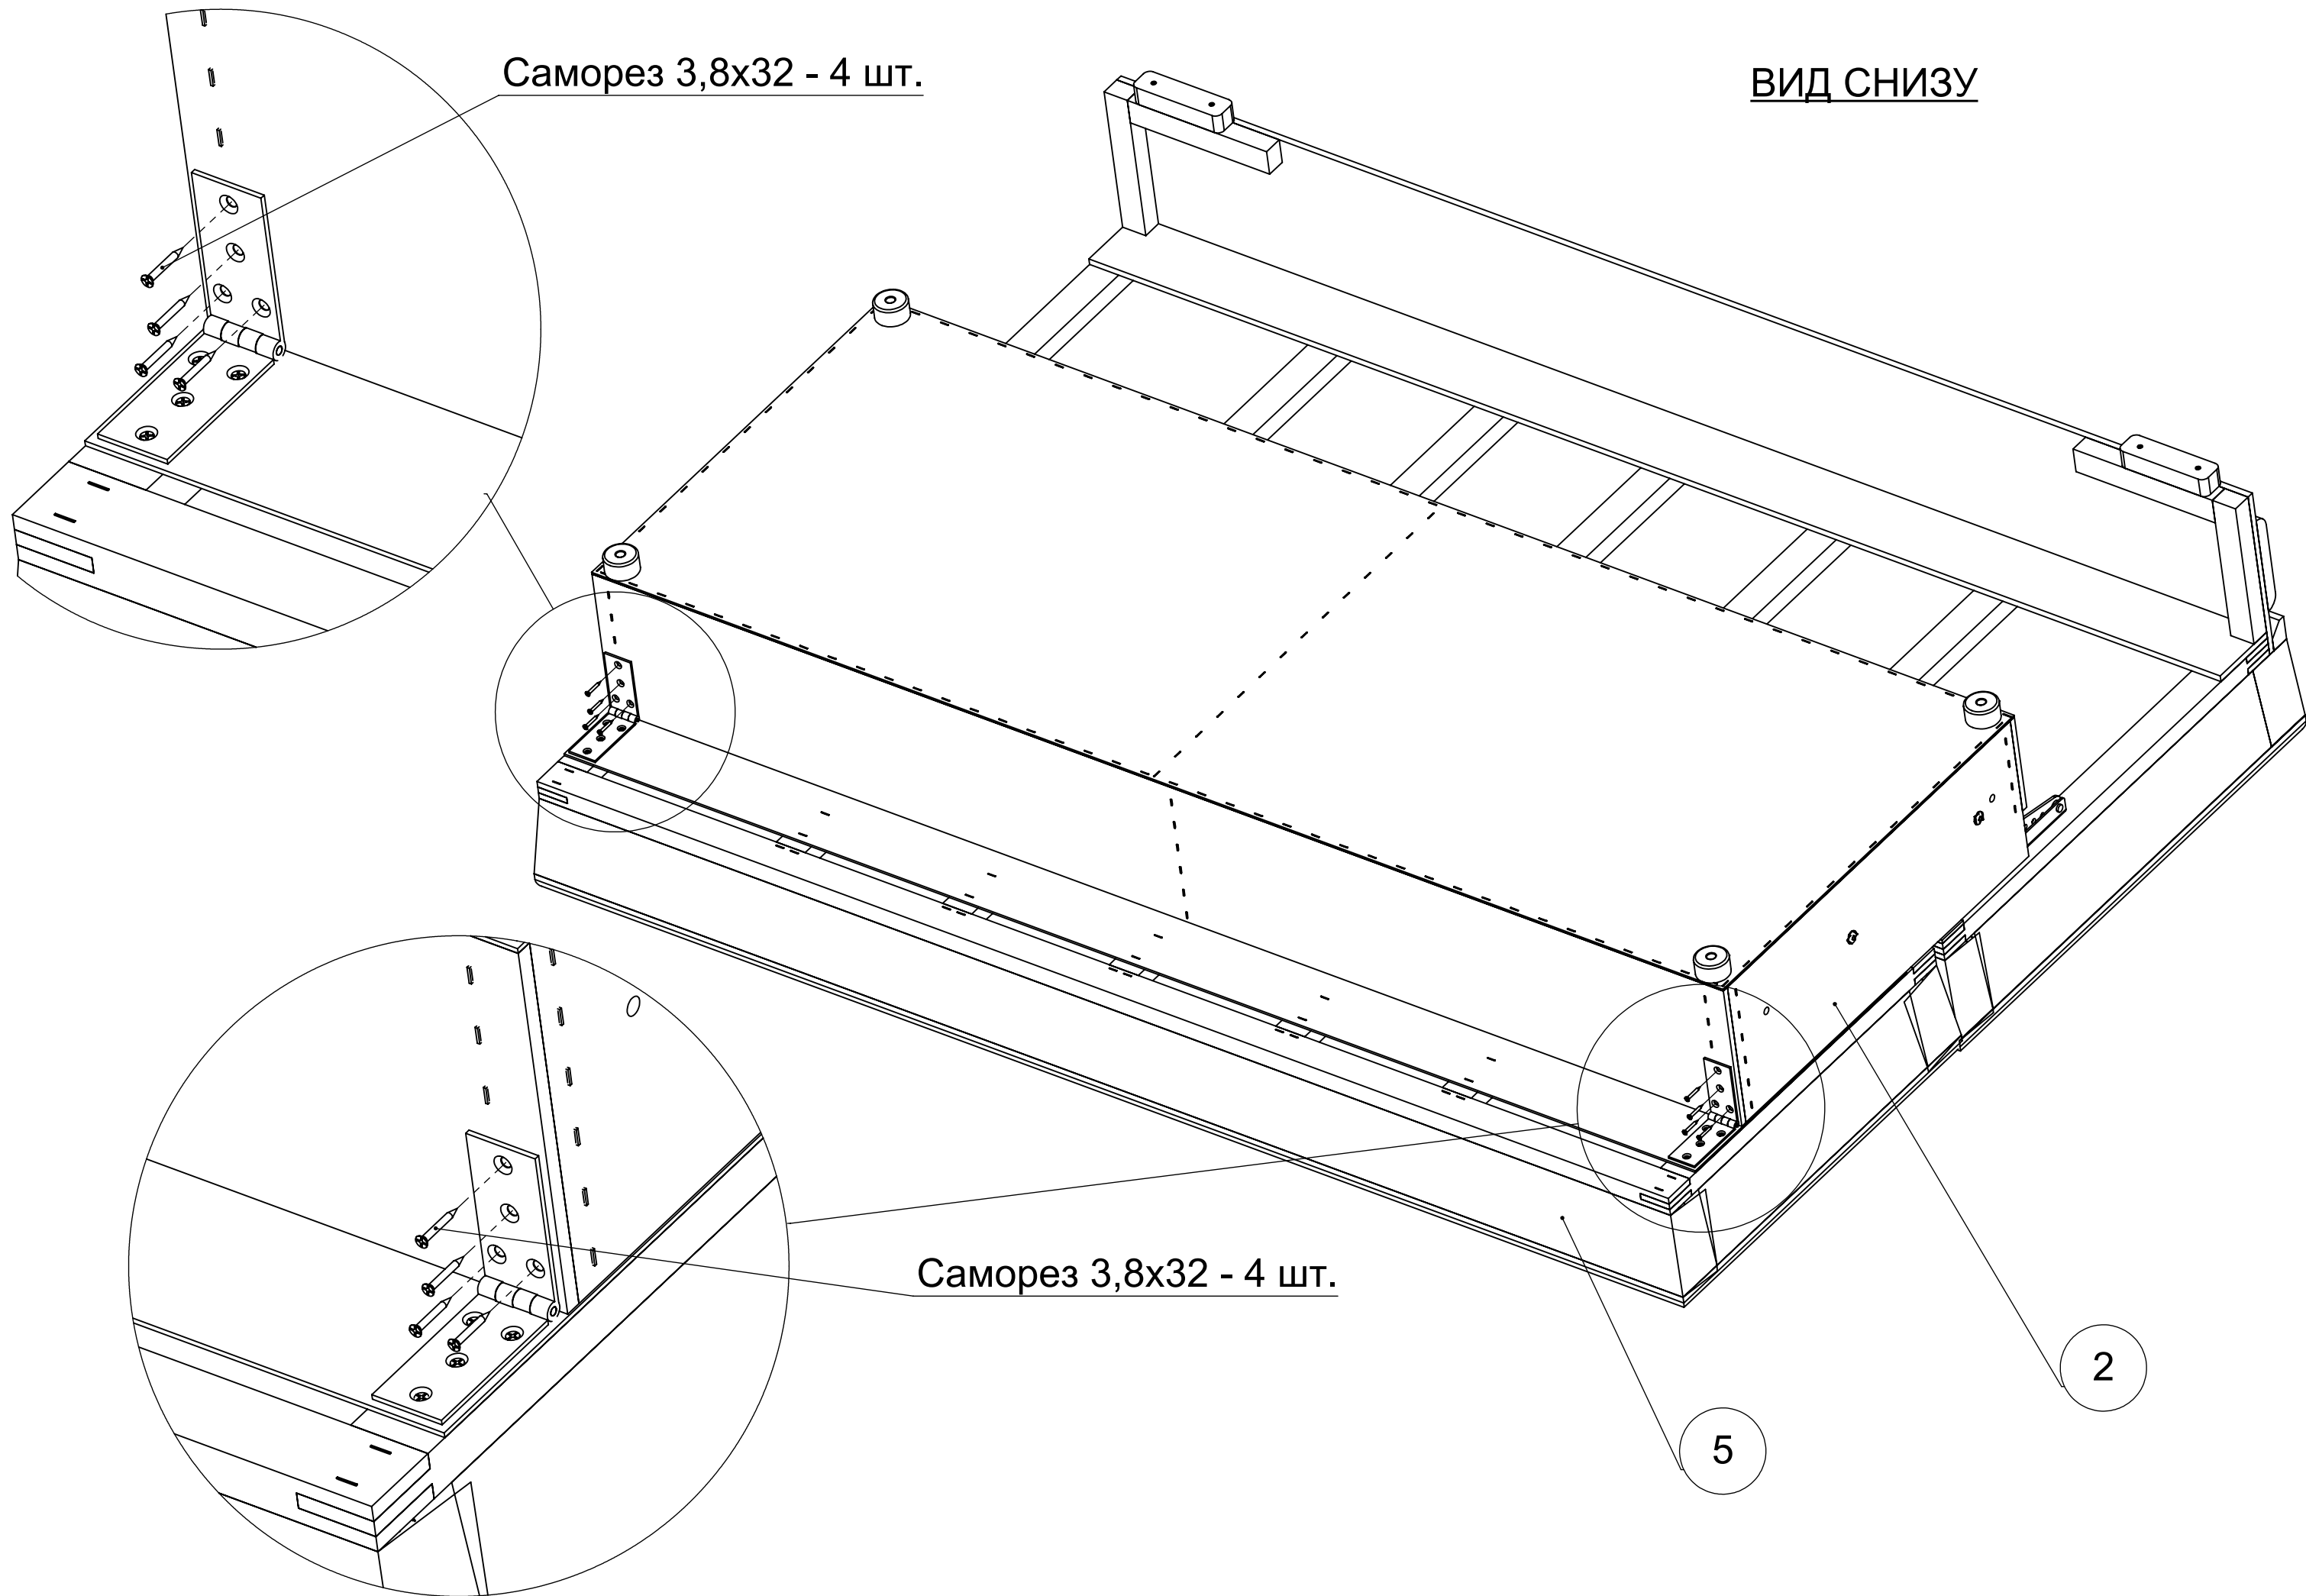

ДИВАН "АРАТОН"

СХЕМА СБОРКИ

- 1 - х 1 Боковина левая
- 2 - х 1 Лежак
- 3 - х 1 Задняя планка
- 4 - х 1 Боковина правая
- 5 - х 1 Сиденье
- 6 - х 4 Проставка фанера

Саморез 3,8x32 - 4 шт.

ВИД СНИЗУ

Саморез 3,8x32 - 4 шт.

2

5

Шайба M10x35 - 1 шт.

Болт M10x50 - 1 шт.

1

2

6

5

Болт M10x50 - 1 шт.

сиденье условно не показано

Шайба M10x35 - 1 шт.