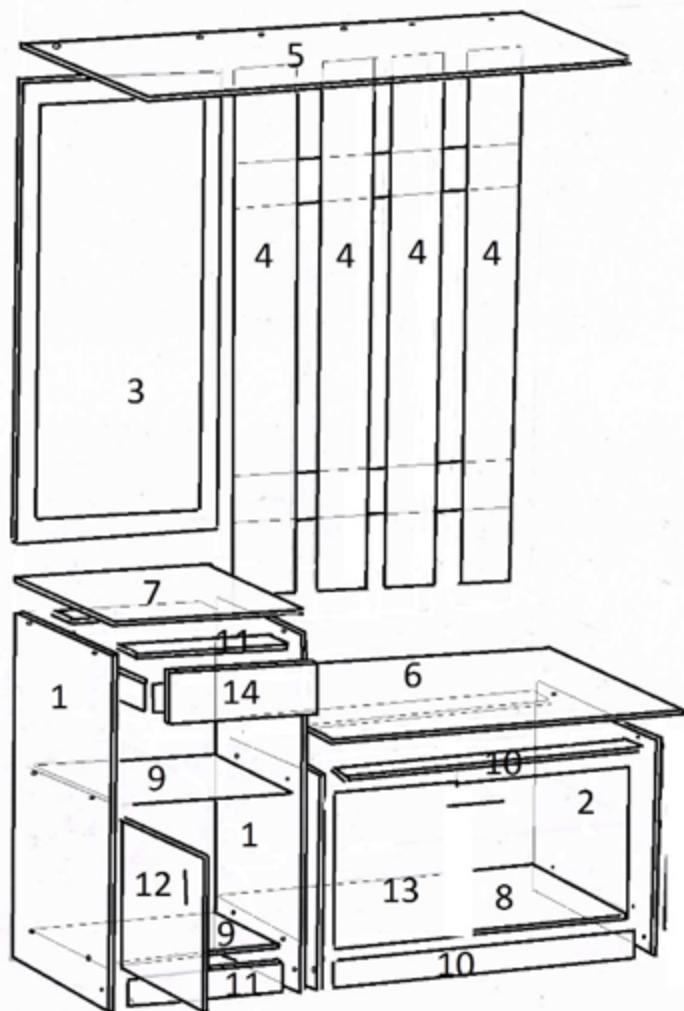

прихожая "Машенька"

1	Боковина	800 * 420	2
2	Боковина	500 * 420	2
3	Зеркало	1168 * 400	1
4	вешалка	1468 * 120	4
5	Крышка	1200 * 240	1
6	Крышка	800 * 440	1
7	Крышка	400 * 440	1
8	Вязка	768 * 420	1
9	Вязка	368 * 420	2
10	планка	768 * 100	3
11	планка	368 * 100	3
12	створка	397 * 397	1
13	створка	397 * 797	1
14	створка	150 * 397	1
15	деталь ящ.	90 * 400	2
16	деталь ящ.	90 * 310	2