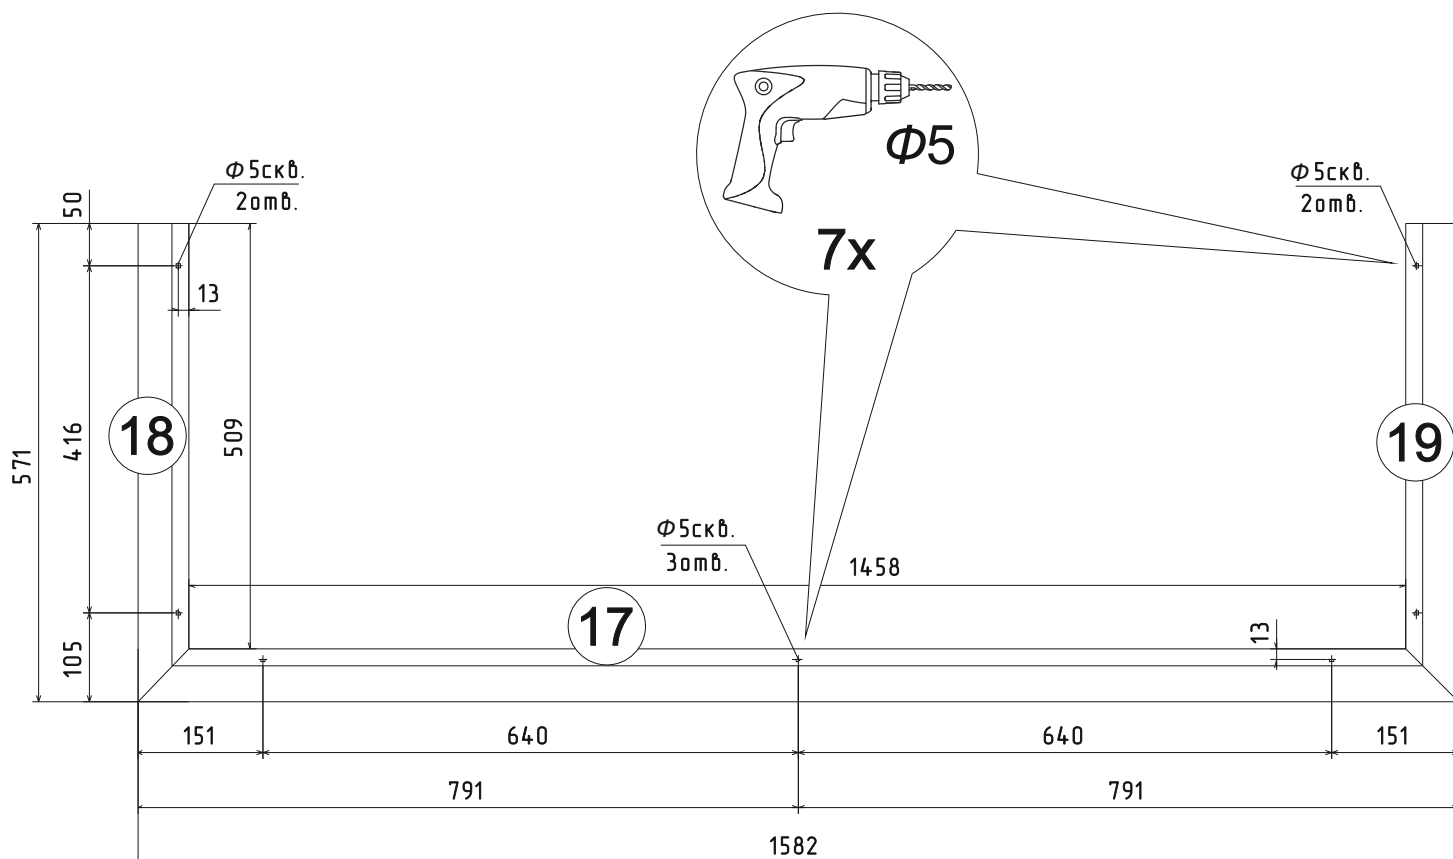

Комплектовочная ведомость

№	Наименование	Длина	Ширина	Кол-во	Материал
17	Карниз	1582	70	1	МДФ 16
18	Карниз	571	70	1	МДФ 16
19	Карниз	571	70	1	МДФ 16