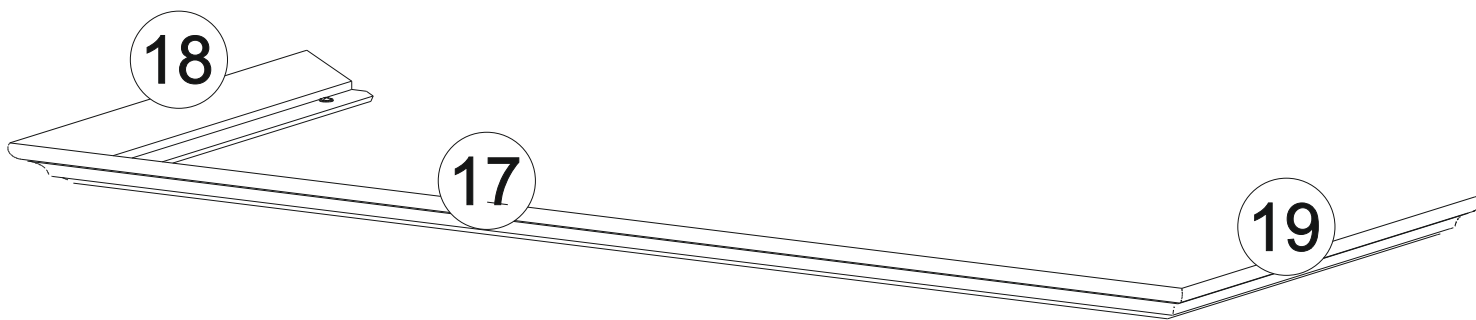

Комплект карнизов 1500 Ливерпуль

шир/гл/выс (мм): 1582 x 571 x 32

Сборку рекомендуется производить с помощью специалиста, так как неправильная сборка может привести к нежелательным последствиям. Инструкция даст вам необходимые рекомендации по сборке, порядка которых просим вас придерживаться. Перед сборкой внимательно ознакомьтесь с инструкцией, проверьте комплектность фурнитуры и разберите ее по назначению.