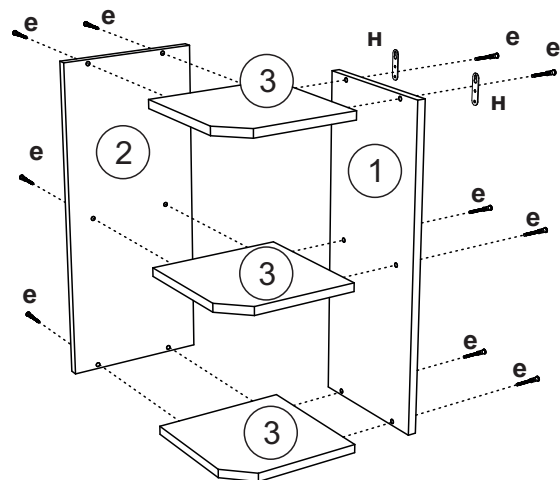

Упаковочная ведомость на детали

Упаковка	Наименование	Размер,мм	К-во	№
№1	Боковина	626x253	1	1
	Боковина	626x270	1	2
	Вязка	253x253	3	3

Необходимый инструмент для сборки

1. К боковине (1) крепим вязки (3) еврошурупами (е).
2. К собранному узлу крепим боковину (2) еврошурупами (е).
3. Навесы (н) крепим шурупами 4x25 (ш), 4x16 (и).