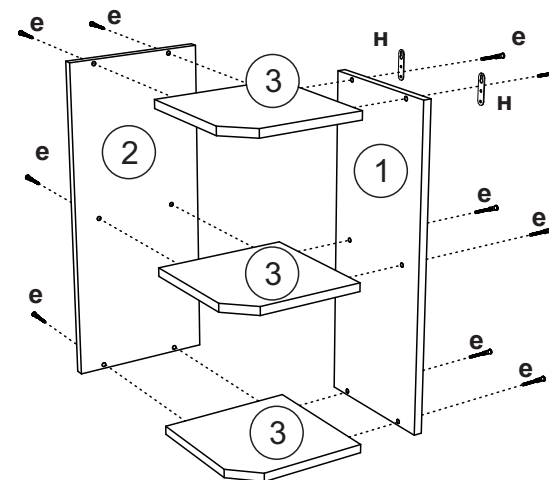

1. К боковине (1) крепим вязки (3) еврошурупами (е).
2. К собранному узлу крепим боковину (2) еврошурупами (е).
3. Навесы (н) крепим шурупами 4x25 (ш), 4x16 (и).

Комплектовочная ведомость на фурнитуру

Евровинт е 12 шт	Шуруп 4x25 ш 2 шт	Шуруп4x16 и 2 шт	Навес н 2 шт	Заглушка для евровинта 6 шт	Евроключ 1 шт