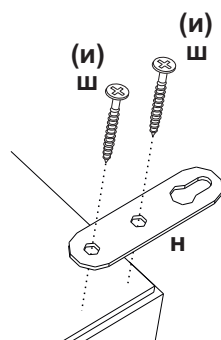

Упаковочная ведомость на детали

Упаковка	Наименование	Размер,мм	К-во	№
№1	Боковина	626x253	1	1
	Боковина	626x270	1	2
	Вязка	253x253	3	3

Необходимый инструмент для сборки

1. К боковине (1) крепим вязки (3) еврошурупами (е).
2. К собранному узлу крепим боковину (2) еврошурупами (е).
3. Навесы (н) крепим шурупами 4x25 (ш), 4x16 (и).

Комплектовочная ведомость на фурнитуру

Евровинт е 12 шт	Шуруп 4x25 ш 2 шт	Шуруп4x16 и 2 шт	Навес н 2 шт	Заглушка для евровинта 6 шт	Евроключ 1 шт
------------------------	-------------------------	------------------------	--------------------	--------------------------------	------------------