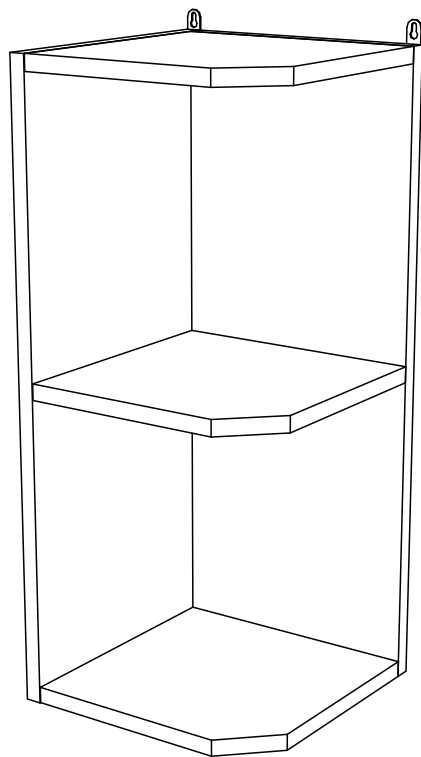

ООО«ЭРА»Мебельное производство
Паспорт изделия
Инструкция по сборке и эксплуатации мебели

Кухня «Эра» BT285

ЭРА
МЕБЕЛЬНОЕ
ПРОИЗВОДСТВО

Россия, 440031, Пензенская обл.,
г. Пенза, ул.Кривозерье, 28.
тел./факс: (8412) 62-02-00
эл. почта: mebel58@mail/ru
Сайт: www/mebel-era/ru

ООО«ЭРА»Мебельное производство
Паспорт изделия
Инструкция по сборке и эксплуатации мебели