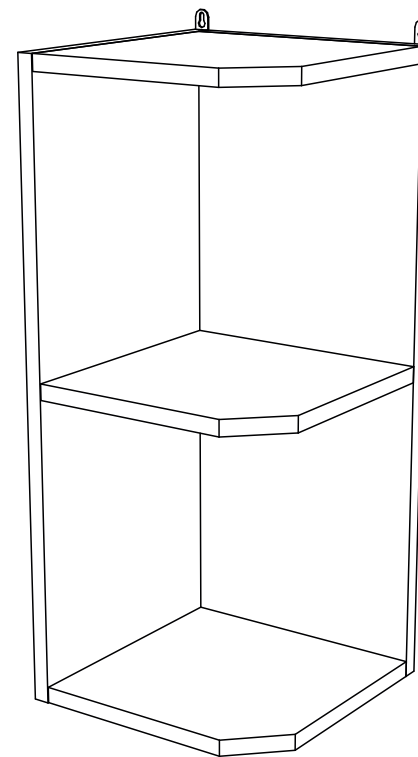

Кухня «Эра» BT285

ЭРА
МЕБЕЛЬНОЕ
ПРОИЗВОДСТВО

Россия, 440031, Пензенская обл.,
г. Пенза, ул.Кривозерье, 28.
тел./факс: (8412) 62-02-00
эл. почта: mebel58@mail/ru
Сайт: www/mebel-era/ru