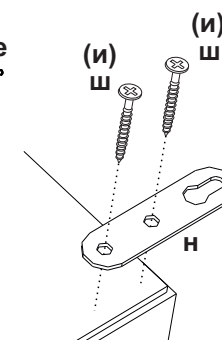

Упаковочная ведомость на детали

Упаковка	Наименование	Размер,мм	К-во	№
№1	Боковина	626x253	1	1
	Боковина	626x270	1	2
	Вязка	253x253	3	3

Необходимый инструмент для сборки

1. К боковине (1) крепим вязки (3) еврошурупами (е).
2. К собранному узлу крепим боковину (2) еврошурупами (е).
3. Навесы (н) крепим шурупами 4x25 (ш), 4x16 (и).

Комплектовочная ведомость на фурнитуру

Евровинт е 12 шт	Шуруп 4x25 ш 2 шт	Шуруп4x16 и 2 шт	Навес н 2 шт	Заглушка для евровинта 6 шт	Евроключ 1 шт
------------------------	-------------------------	------------------------	--------------------	--------------------------------	------------------